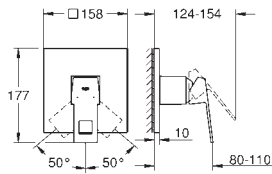

23 140 000 cromo 289,00

Eurocube
Monomando para baño y ducha 1/2"
Palanca metálica
GROHE SilkMove Cartucho de discos cerámicos 46 mm
Limitador ecológico de caudal
Inversor automático: baño/ducha
Aireador tipo «Mousseur»
Válvula anti-retorno en la conexión de salida de la ducha 1/2"
Racores en S
Limitador de temperatura opcional 46 375

novedad

24 061 000 cromo 165,00

Eurocube
Monomando de ducha 1/2"
Sólo parte exterior
Parte empotrada GROHE Rapido SmartBox 35 600 000
GROHE SilkMove Cartucho de discos cerámicos 46 mm
GROHE StarLight acabado cromado
Florón metálico con GROHE QuickFix
Escudo de metal, con ajuste 6°
Palanca metálica
Caudal:
Salida B o C = 30 l/min
Parte empotrable no incluida
35 600 000 +++*
GROHE Rapido SmartBox cuerpo empotrable universal

119,00

novedad

24 062 000 cromo 179,00

Eurocube
Mezclador con inversor de 2 vías.
Sólo parte exterior
Parte empotrada GROHE Rapido SmartBox 35 600 000
GROHE SilkMove Cartucho de discos cerámicos 46 mm
GROHE StarLight acabado cromado
Florón metálico con GROHE QuickFix
Escudo de metal, con ajuste 6°
Palanca metálica
inversor automático de 2 vías
Caudal:
Salida B = 27 l/min, Salida C = 27 l/min
Parte empotrable no incluida
35 600 000 +++*
GROHE Rapido SmartBox cuerpo empotrable universal

119,00

novedad

24 094 000 cromo 199,00