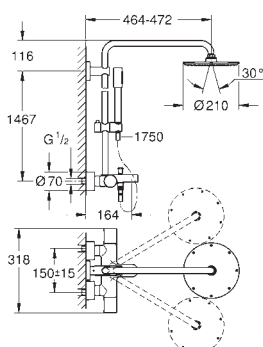

27 641 000

Cromo

1.295,00

Rainshower System 210
Sistema de ducha con termostato para baño ducha

Brazo para ducha mural de 450 mm orientable a 45°

Termostato visto con Aquadimmer

Ducha mural Rainshower Cosmopolitan 210 (28 373)

Ángulo de rotación de ± 15°

Inversor separado para la teleducha Sena (28 341)

Soporte deslizante de la barra (12 140) ajustable en altura.

Flexo metálico de 1,75 m (27 178)

GROHE EcoJoy limitador de caudal 9,5 l/min

GROHE SafeStop Tope de seguridad a 38°C

GROHE SafeStop Plus limitador de temperatura opcional a 43°C incluido