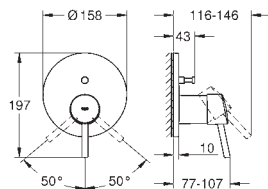

24 053 001 cromo 135,00

Concetto
Monomando de ducha 1/2"
Sólo parte exterior
Parte empotrada GROHE Rapido SmartBox 35 600 000
GROHE SilkMove Cartucho de discos cerámicos 46 mm
GROHE StarLight acabado cromado
Florón metálico con GROHE QuickFix
Escudo de metal, con ajuste 6°
Palanca metálica
Caudal:
Salida B o C = 30 l/min
Parte empotrable no incluida
35 600 000 +++*
GROHE Rapido SmartBox cuerpo empotrable universal

119,00

novedad