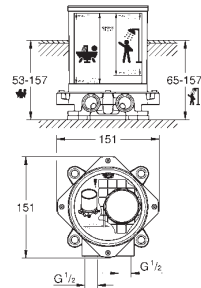

45 984 001 **492,00**
Base de empotramiento de 1/2"
para el montaje de caños de bañera o duchas de pie
Sólo parte empotrable
Placa de instalación con 360 ° de ajuste horizontal y 3 ° de ajuste vertical
Profundidad de montaje 53 a 157 mm
Profundidad de instalación 65-157 mm para mezcladores de ducha, compensador de profundidad 92 mm
2 conexiones de 1/2" hembra (suministro de agua fría y caliente)
Tapón para pruebas estanqueidad
Elementos de fijación