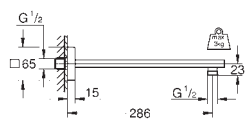

**Rainshower**  
**Brazo de ducha de 286 mm**  
**de metal**

Conexión 1/2"  
Florón cuadrado y brazo rectangular  
Ideal para las duchas murales  
Rainshower Allure y Euphoria Cube

28 497 000

Cromo

66,90

**Rainshower**  
**Brazo de ducha de techo 292 mm**