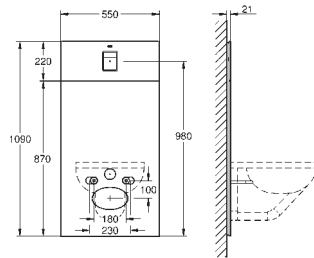

39 374 LS0

moon white

849,00

**Módulo de cristal de diseño para Rapid SL y Uniset con cisterna GD 2 para WC**

para conexiones retrofit del shower toilet Sensia Arena para paredes de azulejos o enlucidas  
Cobertura de dos piezas de cristal templado de seguridad (8 mm)  
Parte superior accesible para mantenimiento  
Accionamiento Skate Cosmopolitan, cromo.  
El escudo se mantiene a ras de la cubierta de cristal.  
Placa de montaje HPL con patrón de agujeros para todas las conexiones  
Placa de montaje con conexión de agua para el shower toilet Sensia Arena  
con bordes de calidad en acabado plateado  
Set de aislamiento acústico  
Incluye accesorio para el montaje de la placa de cristal y del WC cerámico