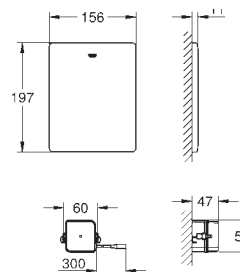

Control de WC para control manual remoto

para cisternas empotradas 6 - 9 l

Conecta uno o más pulsadores

Válido para colocar en railes para discapacitados

con botón integrado de acero de las marcas: Hewi, Keuco,

Lehnen, Normbau, Pressalit, AMS, Deubad, Erlau, FRELU, FSB

Accionamiento inoxidable 156 x 197 mm

Transformador para conexión externa

alimentación 230 V AC, 50/60 Hz, 4.0 V

Cable de conexión de 3 m

No incluye pulsador ni anclajes de apoyo