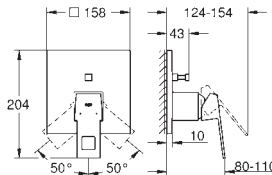

24 061 000 cromo 165,00

Eurocube
Monomando de ducha 1/2"
Sólo parte exterior
Parte empotrada GROHE Rapido SmartBox 35 600 000
GROHE SilkMove Cartucho de discos cerámicos 46 mm
GROHE StarLight acabado cromado
Florón metálico con GROHE QuickFix
Escudo de metal, con ajuste 6°
Palanca metálica
Caudal:
Salida B o C = 30 l/min
Parte empotrable no incluida
35 600 000 +++*
GROHE Rapido SmartBox cuerpo empotrable universal

119,00

novedad

24 062 000 cromo 179,00

Eurocube
Mezclador con inversor de 2 vías.
Sólo parte exterior
Parte empotrada GROHE Rapido SmartBox 35 600 000
GROHE SilkMove Cartucho de discos cerámicos 46 mm
GROHE StarLight acabado cromado
Florón metálico con GROHE QuickFix
Escudo de metal, con ajuste 6°
Palanca metálica
inversor automático de 2 vías
Caudal:
Salida B = 27 l/min, Salida C = 27 l/min
Parte empotrable no incluida
35 600 000 +++*
GROHE Rapido SmartBox cuerpo empotrable universal

119,00

novedad