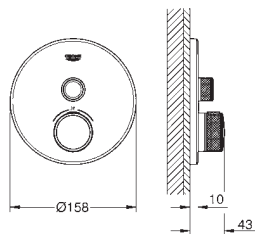

29 118 000	chromo	459,00
29 118 DC0	supersteel	596,70
29 118 AL0	Brushed hard graphite	642,60

Grontherm SmartControl
Termostato empotrado con 1 llave
Sólo parte exterior
Parte empotrada GROHE Rapido SmartBox 35 600 000
Escudo de metal con **GROHE QuickFix** (escudo con eje de sellado, cubierta de fijación), con ajuste 6°
GROHE StarLight acabado cromado
SmartControl pulsar ON- OFF,
gire para ajustar el caudal de EcoJoy
Símbolos intercambiables
GROHE TurboStat Cartucho compacto con termoelemento de cera
GROHE SafeStop Tope de seguridad a 38°C
GROHE SafeStop Plus limitador de temperatura opcional a 43°C incluido
Filtros colectores de suciedad
Válvulas anti-retorno
Parte empotrable no incluida
Caudal:
salida A (para cierre externo) = 34 l/min
salidas B/C = 29 l/min
35 600 000 +++*
GROHE Rapido SmartBox cuerpo empotrable universal

119,00