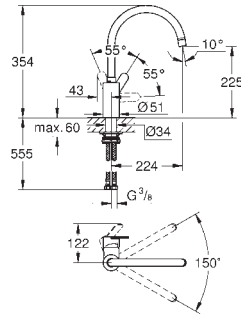

GROHE EUROSTYLE COSMOPOLITAN

Referencia

Color

Precio

novedad

33 975 004 +++*

Cromo

189,00

Eurostyle Cosmopolitan
Monomando de fregadero 1/2"

Caño alto

GROHE StarLight acabado cromado

GROHE SilkMove Cartucho de discos cerámicos de 35 mm

GROHE Zero aísla los conductos de agua internos, sin plomo y sin níquel.

Aireador tipo «Mousseur»

Limitador ecológico de caudal

Caño tubular giratorio

Ángulo de giro seleccionable: 0° / 150° / 360°

Con conexiones flexibles

Sistema de rápida instalación Quickfix

novedad