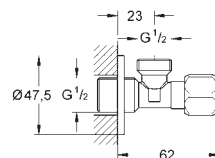

22 016 00M		cromo	51,90

Llave de corte 1/2"
con conexión de 1/2"
Volante de plástico
Índice neutro
Tornillo del rosetón
GROHE StarLight acabado cromado
En múltiplos de 10 unidades