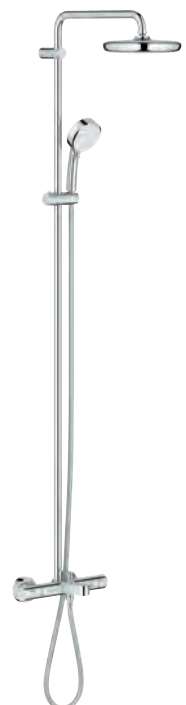

Sistema antical **SpeedClean**

Conducto interno del agua protegido para mayor durabilidad

**Sistema antitorsión „Twistfree“**

Accesorio opcional: Bandeja GROHE EasyReach (26 362)

26 223 001

Cromo

595,00

**Tempesta Cosmopolitan System 210**