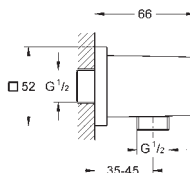

27 704 000 +++\* cromo 43,95

**Euphoria Cube**  
**Codo de salida de 1/2"**  
Rosca exterior  
Válvula anti-retorno  
**GROHE StarLight** acabado cromado