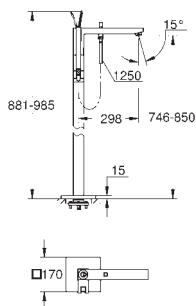

23 667 001 cromo 1.695,00

**Eurocube Joy**  
**Monomando para baño ducha 1/2", Montado a suelo**  
**Sólo parte exterior**  
**Necesaria parte empotrable 45 984 001**  
**Parte empotrable no incluida**  
 Cartucho Joystick con tecnología GROHE FeatherControl  
 Inversor automático: baño/ducha  
 Caño con mousseur integrado  
 Teleducha Euphoria Cube+ 6.6 l/min  
 Flexo Silverflex de 1,25 m. (28 362)  
 Longitud del caño: 298 mm  
 Válvula anti-retorno en la conexión de salida de la ducha 1/2"  
 Con soporte para la teleducha