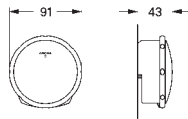

19 952 000 cromo 159,00

Talentofill
Desagüe automático con caño integrado
Compuesto por:
Rosetón
con caño integrado
Sólo parte exterior
Para combinar con
28 990 para bañera normal /
28 991 para bañera especial