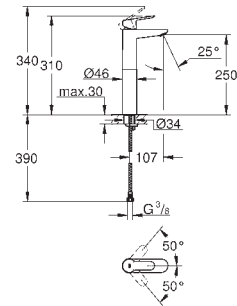

23 761 000 **+++*** **romo** **139,00**

BauEdge
Monomando de lavabo 1/2"
Tamaño XL
para lavabos tipo Bol
de sobremueble
Palanca metálica
GROHE Cartucho de discos cerámicos Longlife de 28 mm
GROHE StarLight acabado cromado
GROHE EcoJoy mousseur 5,7 l/min
Sistema de rápida instalación Quickfix
Cuerpo liso
Con conexiones flexibles