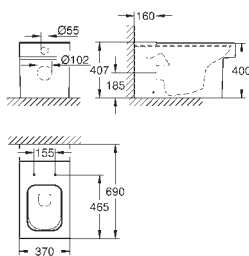

39 484 00H

blanco alpino

579,00

Sanitarios Cube
Inodoro a suelo para tanque bajo
Salida dual
Rimless
Incluye set de fijación
La cisterna se debe pedir por separado
Porcelana sanitaria
Adosado a pared con fijaciones ocultas
PureGuard capa antisuciedad y tratamiento antibacteriano
8 unidades por pallet

novedad