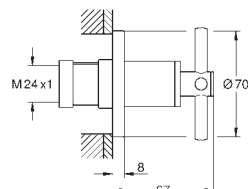

**Atrio**  
Parte exterior llave de paso  
Necesaria parte empotrable 35 028 000 o 29 032 000  
GROHE StarLight acabado cromado  
Profundidad de empotramiento  
20-80 mm  
Rosetón con junta de sellado  
con palanca lisa