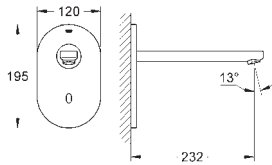

Eurosmart Cosmopolitan E
Grifo de lavabo infrarrojo electrónico

Con sensor infrarrojo para comunicación bidireccional para configuración, monitorización y mantenimiento.

Agua fría o agua premezclada

Transformador con tensión de conexión

100-230 V AC, 50-60 Hz, 6 V DC

Aireador con chorro laminar

Rosetón de acero inoxidable, Caño SuperSteel

Longitud: 232 mm

Con 7 pre programas, Descarga automática

Desinfección térmica

Modo limpieza

Funciones adicionales y ajustes precisos

con el mando adicional 36 407 001

Necesaria parte empotrable 36 336 000 ó 36 337 000

36 335 SD0

Acero inox

399,00

Idem, con longitud de caño 170 mm