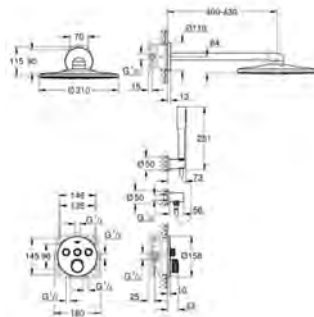

34 705 000 +***	chromo	1.259,00

Grotherm SmartControl
Conjunto de ducha Perfect con Rainshower 310 SmartActive
Compuesto por:

Termostato empotrado con 3 llaves

Parte exterior Grotherm SmartControl

(29 121 000)

Parte empotrada GROHE Rapido SmartBox 35 600 000

Conjunto de ducha mural Rainshower 310 (26 475)

incluye ducha mural con 2 chorros, brazo mural 400 mm

y cuerpo empotrable para ducha mural (26 483 000)

Teleducha Euphoria Cosmopolitan Stick (27 367 000)

Soporte de ducha Rainshower (27 074 000)

Codo de salida Rainshower de 1/2" (27 057 000)

Flexo Silverflex de 1,50 m (28 364)