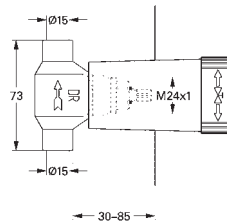

29 800 000

14,20

**Cuerpo empotrable para**  
**llave de paso G 1/2"**  
Montura de llave de paso G 1/2"  
Patrón de montaje  
Latón

29 802 000  
Idem, G 3/4"

22,65

29 805 000  
Idem, G 1"

57,30

29 801 000