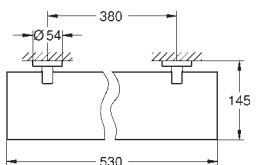

40 799 001	RRP		cromo	37,60
40 799 DC1	RRP		supersteel	48,75

Essentials
Repisa de cristal
Material: Metal / vidrio
530 mm (longitud funcional 380 mm)
Fijación oculta
GROHE StarLight acabado cromado