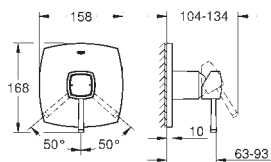

GROHE GRANDERA

Referencia Color Precio

23 315 000
23 315 IGO

Cromo
 Cromo/ oro

419,00
539,00

Grandera
Monomando de bidé 1/2"
Tamaño M
GROHE SilkMove Cartucho de discos cerámicos 28 mm
Limitador de temperatura
GROHE QuickFix rápido sistema de instalación
Rótula orientable
Vaciador automático
Con conexiones flexibles

23 316 000
23 316 IGO

Cromo
 Cromo/ oro

539,00
700,70

Grandera
Monomando de ducha 1/2"
Montaje mural
GROHE SilkMove Cartucho de discos cerámicos 46 mm
GROHE StarLight acabado cromado
Limitador ecológico de caudal
soporte para ducha integrado
1 salida a ducha G 1/2"
Válvula anti-retorno
Racores en S

23 317 000
23 317 IGO

Cromo
 Cromo/ oro

679,00
769,00

Grandera
Monomando para baño y ducha 1/2"
GROHE SilkMove Cartucho de discos cerámicos 46 mm
Limitador ecológico de caudal
Inversor automático: baño/ducha
Válvula anti-retorno en la conexión de salida de la ducha 1/2"

novedad

24 067 000
24 067 IGO

Cromo
 Cromo/ oro

265,00
318,00

Grandera
Monomando de ducha 1/2"
Sólo parte exterior
Parte empotrada GROHE Rapido SmartBox 35 600 000
GROHE SilkMove Cartucho de discos cerámicos 46 mm
GROHE StarLight acabado cromado
Florón metálico con GROHE QuickFix
Escudo de metal, con ajuste 6°
Palanca metálica
Caudal:
Salida B o C = 30 l/min
Parte empotrable no incluida

35 600 000 +++*
GROHE Rapido SmartBox cuerpo empotrable universal

119,00

novedad

24 068 000
24 068 IGO

Cromo
 Cromo/ oro

295,00
354,00