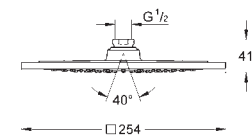

Rainshower F-Series 10"
Ducha mural

Lluvia
254 x 254 mm., Orientable +/- 20°
Conexión 1/2"
GROHE DreamSpray distribución perfecta
del agua por todo el cabezal
Sistema antical **SpeedClean**

*** SPA colours:

27 251 000

Cromo

115,00

27 251 ***

SPA colours

161,00