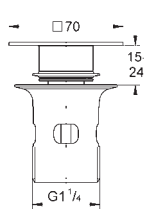

40 565 000

Cromo

73,85

Válvula de desagüe 1 1/4"
para lavabos con vaciador automático
GROHE StarLight acabado cromado