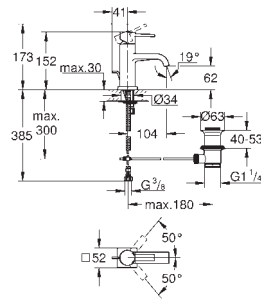

Referencia

Color

Precio

32 757 000

Cromo

439,00

Allure
Monomando de lavabo 1/2"
Tamaño M
GROHE SilkMove Cartucho de discos cerámicos 28 mm
GROHE EcoJoy limitador de caudal a 6.0 l/min.
Aireador tipo «Mousseur»
Vaciador automático
Con conexiones flexibles