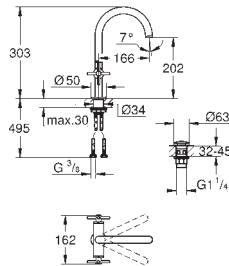

GROHE ATRIO

ACABADO AL DISPONIBLE A PARTIR
DEL SEGUNDO SEMESTRE 2019

Referencia

Color

Precio

21 019 003
21 019 DC3
21 019 AL3

chromo
supersteel
Brushed hard graphite
(Grafito cepillado)

419,00
544,70
586,60

Atrio
Monoblock de lavabo 1/2"
Tamaño L

Montura cerámica 1/2", 90°
GROHE StarLight acabado cromado
GROHE EcoJoy 5.7 l/min mousseur laminar
Caño giratorio de fundición
Aireador tipo «Mousseur»
Válvula de desagüe 1 1/4" push-open
Con conexiones flexibles
con palanca en cruz
Dos sets de tapetas incluidos.
Uno marcado con „H“ Caliente y „C“ Frío
y un set sin marcar.