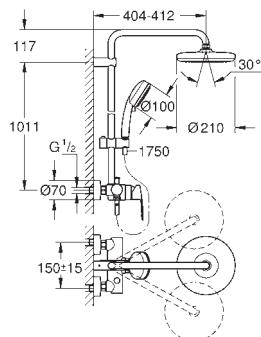

GROHE TEMPESTA SYSTEM

Referencia

Color

Precio

26 224 001 +++*

Cromo

419,00

Tempesta Cosmopolitan System 210 Sistema de ducha con monomando

Compuesto por:

Brazo para ducha mural de 390 mm orientable a 45°

Monomando de ducha visto con inversor

Dos opciones de ducha:

Ducha mural Tempesta 210 (26 408)

Chorro Lluvia

con rótula incorporada

Ángulo de rotación de ± 15°

Teleducha Tempesta Cosmopolitan 100 (27 571 001)

2 chorros:

Rain, Jet

Distancia ajustable para soportes de fijación

Flexo de 1,75 m 1/2" x 1/2" (28 410)

GROHE SilkMove Cartucho de

discos cerámicos 46 mm

GROHE DreamSpray distribución perfecta del agua por todo el cabezal

GROHE StarLight acabado cromado

Sistema antical **SpeedClean**

Conducto interno del agua protegido para mayor durabilidad

Sistema antitorsión „Twistfree“

26 381 001 +++*

Cromo

209,00