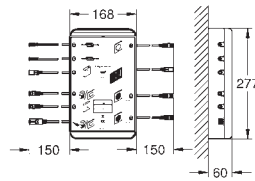

Compuesto por:

1. 2 enchufes de conexión para cada uno de los 2 módulos de sonido (36 360 000)
   - 1 enchufe para un par de módulos de luz (36 359 000)
   - 1 enchufe para la conexión de la cortina de luz LightCurtain para Rainshower F-Series 40" AquaSymphony (26 373 000)
   - 2 enchufes de conexión para el módulo de vapor (36 362 000 o 36 368 000), incluye 1 conector para el generador de vapor y 1 conector para el sensor de temperatura
   - 2 enchufes de conexión para toma de corriente (máximo 4 módulos de luz/sonido para cada enchufe)
   - 2 conexiones de enchufe para la estación base o unidad de Bluetooth (tensión de alimentación y la línea de datos)
2. Marca CE
   Deben ser accesibles para su mantenimiento
   Opcionalmente el panel de control puede colocarse en el accesorio 36 367 000
   Los componentes deben pedirse adicionalmente