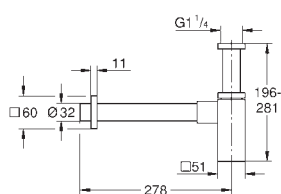

19 796 000

Cromo

172,00

**Allure Brilliant**  
**Parte exterior llave de paso**  
**Sólo parte exterior**  
**Parte interior 29 032 000**  
 Profundidad de empotramiento, 43 - 91 mm

29 032 000

33,65

**Llave de paso de 1/2"**  
**Sólo parte empotrable**  
 Montura de llave de paso G 1/2"  
 Profundidad de empotramiento  
 43 - 91 mm  
 Latón