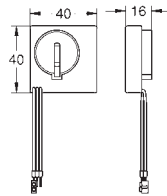

39 142 000

218,00

Radio transmisor

para módulo WC 39 141 000, 38 759 SD0
frecuencia 868.4 MHz
con opción Dual Flush
puede integrarse en la caja de electricidad estándar (medidas acordes con DIN 49073)
Marca CE