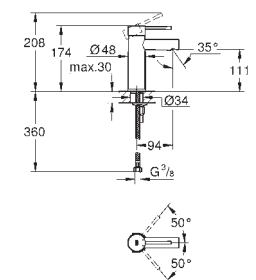

34 294 001 +++*

chromo

172,00

Essence
Monomando de lavabo 1/2"
Tamaño S
Palanca metálica
GROHE SilkMove Cartucho de discos cerámicos 28 mm con limitador ecológico de temperatura
GROHE StarLight acabado cromado
GROHE EcoJoy mousseur 5,7 l/min
GROHE QuickFix Plus sistema de rápida instalación
Cuerpo liso
Con conexiones flexibles