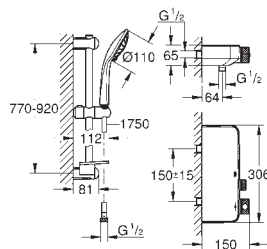

34 718 000

Cromo

425,00

Grotherm SmartControl
Termostato para baño
y ducha 1/2"

GROHE CoolTouch Aislamiento térmico

GROHE StarLight acabado cromado

GROHE SafeStop Tope de seguridad a 38°C

GROHE SafeStop Plus limitador de
temperatura opcional a 43°C incluido

GROHE TurboStat Cartucho compacto
con termoelemento de cera

SmartControl pulsar ON- OFF,

gire para ajustar el caudal de EcoJoy

Bandeja jabonera de ducha GROHE EasyReach integrada

Toma inferior para flexo G 1/2"

Caño de bañera con mousseur

Filtros colectores de suciedad

Válvulas anti-retorno

novedad