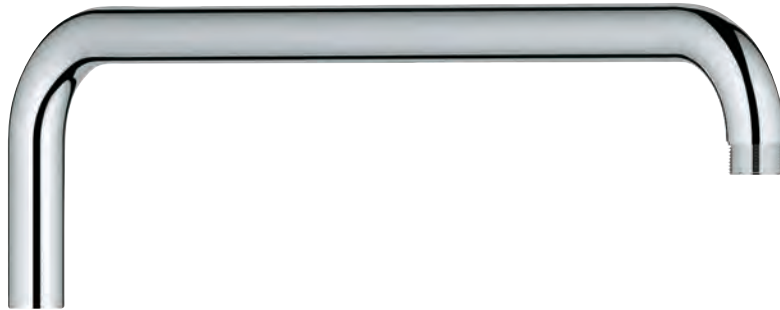

GROHE ACCESORIOS SISTEMAS DE DUCHA