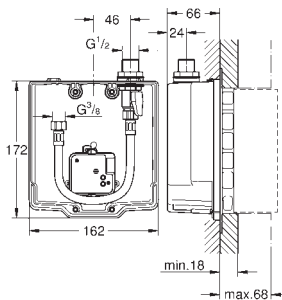

36 337 000

102,90

**Euroeco Cosmopolitan E**  
**Subconjunto para empotrar**

para instalación con mezclador o agua fría

Caja de empotramiento

192 x 95 x 240 mm

Llave de corte

Indicado para 36 273 000, 36 335 SD0, 36 334 SD0