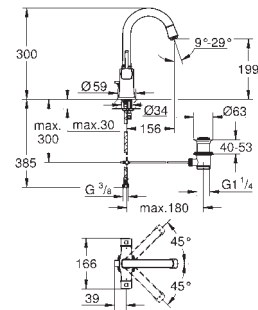

21 107 000
21 107 IGO

Cromo
 Cromo/ oro

519,00
674,70

Grandera
Monoblock de lavabo 1/2"
Tamaño L
Monturas de discos cerámicos de 90°
Tecnología GROHE EcoJoy ahorro de agua con el máximo bienestar
GROHE AquaGuide chorro direccional de 5,7 l/min
Caño giratorio
Vaciador automático
Con conexiones flexibles