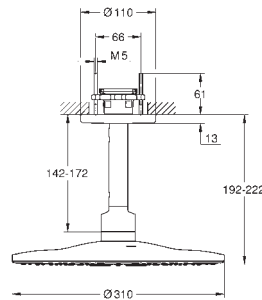

26 477 000

Cromo

459,00

Rainshower 310 SmartActive
Conjunto de ducha de techo con brazo 142 mm, 2 chorros
Compuesto por:
Ducha mural Rainshower 310 SmartActive, cabezal cromado
2 chorros:
GROHE PureRain, ActiveRain
Brazo de ducha de techo 142 mm
GROHE DreamSpray distribución perfecta
del agua por todo el cabezal
GROHE StarLight acabado cromado
Sistema antical **SpeedClean**
Conducto interno del agua protegido para mayor durabilidad
Necesaria parte empotrable 26 484 000