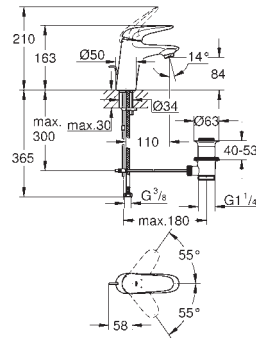

23 707 003
23 707 LS3

chromo
chromo / moon white

129,00
169,00

Eurostyle
Monomando de lavabo 1/2"
Tamaño S
Palanca sólida de metal
GROHE SilkMove Cartucho de discos cerámicos de 35 mm
Limitador ecológico de caudal con limitador ecológico de temperatura
GROHE StarLight acabado cromado
GROHE EcoJoy mousseur 5,7 l/min
GROHE QuickFix rápido sistema de instalación
Vaciador automático
Con conexiones flexibles