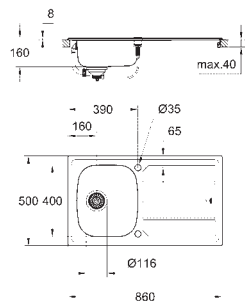

31 552 SD0 RRP

acero inox

95,03

K200

Fregadero de acero inoxidable con escurridor

modelo: K200 45-S 86/50 1.0 rev

tipo de montaje: sobre encimera

material: acero inoxidable AISI 304 (V2A)

GROHE StarLight acabado cromado

amortiguador de ruido GROHE Whisper

medida mín. mueble: 450 mm

dimensiones: 860 x 500 mm

1 cubeta: 340 x 400 x 170 mm

GROHE QuickFix rápido sistema de instalación

reversible

medida corte encimera: 840 x 480 mm

válvula automática

incluye: desagüe automático, sifón, cestillo y set de montaje

8 unidades por pallet