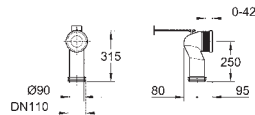

39 454 000

Salida de conexión de WC
horizontal y vertical
longitud ajustable
60 a 105 mm desde la pared

26,95

novedad

39 457 000

Salida de conexión de WC
vertical
longitud ajustable
93.5 a 137 mm desde la pared

48,95

49 532 000

cromo

8,95

Rosetón
para 39 457 000