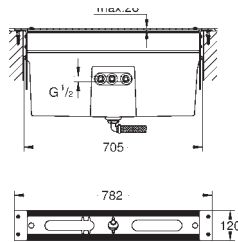

29 037 001		720,00

Combinación para baño y ducha 3/4"
Instalación sobre encimera
Compuesto por:
Placa de base
Con sumidero y conexión al desagüe