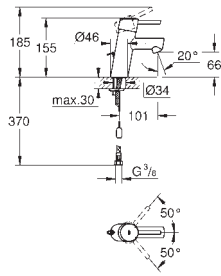

32 206 10E +++*

Cromo

126,00

Concetto
Monomando de lavabo 1/2"
Tamaño S

Palanca metálica
GROHE SilkMove Cartucho de discos cerámicos 28 mm con limitador ecológico de temperatura
GROHE StarLight acabado cromado
GROHE QuickFix rápido sistema de instalación
Aireador tipo «Mousseur»
Cadena deslizante
Con conexiones flexibles