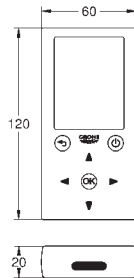

GROHE EUROSMART COSMOPOLITAN E

Referencia

Color

Precio

36 315 000

Cromo

449,00

**Eurosmart Cosmopolitan E
Mezclador de lavabo electrónico
con mezclador y limitador ajustable de temperatura**

Con sensor infrarrojo para comunicación bidireccional para configuración, monitorización y mantenimiento. Transformador con tensión de conexión 100-230 V AC, 50-60 Hz, 6 V DC. Aireador con flujo laminar limitado a 9l./min. caño, Longitud de caño: **170 mm**. Con 7 pre programas, Descarga automática. Desinfección térmica. Modo limpieza. Funciones adicionales y ajustes precisos con el mando adicional 36 407 001. **Necesaria parte empotrable 36 339 000**

36 339 000

195,00

**Eurosmart Cosmopolitan E
Subconjunto para empotrar
con mezclador metálico**

Caja de empotramiento 192 x 95 x 240 mm. 2 llaves de corte integradas. Válvulas anti-retorno. Indicado para 36 315 000.

novedad

36 407 001

249,00

Control remoto

para todos los Infrarrojo Electrónicos de GROHE y GROHE Blue Home

Funcionamiento

consumo y uso de datos. Ciclos de desinfección térmica (griferías electrónicas). Ciclos de auto descarga (griferías electrónicas). Ciclos modo limpieza (GROHE Blue Home). Filtro y capacidad CO₂ (GROHE Blue Home).

Configuración

Activación modo limpieza. Desinfección térmica (griferías electrónicas). Rango de detección (griferías electrónicas). Retraso de apagado (griferías electrónicas). Auto descarga (griferías electrónicas). Capacidad del filtro (GROHE Blue Home).

Servicio

Perfil enviado y guardado. Restablecer la configuración de fábrica o de usuario. Detalles del servicio. Modo demo. Códigos de error (GROHE Blue Home). 3 x Pilas 1.5 V DC (AAA).

34 487 000

Cromo

135,00

**Grohtherm Micro
Termostato oculto para
mezclador de lavabo / cocina**