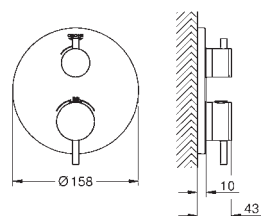

24 134 003	chromo	545,00
24 134 DC3	supersteel	708,50
24 134 AL3	Brushed hard graphite (Grafito cepillado)	763,00

Atrio
Termostato para 1 salida con llave de corte
Sólo parte exterior
Parte empotrada GROHE Rapido SmartBox 35 600 000
GROHE TurboStat Cartucho compacto con termoelemento de cera
GROHE StarLight acabado cromado
Florón metálico con GROHE QuickFix
Escudo de metal, con ajuste 6°
GROHE SafeStop Tope de seguridad a 38°C
GROHE SafeStop Plus limitador de temperatura opcional a 43°C incluido
Filtros colectores de suciedad
Válvulas anti-retorno
Válvula de cierre cerámica, 120°
Volantes metálicos
Caudal:
Salida B o C = 27 l/min
Parte empotrable no incluida

35 600 000 +++*		119,00
GROHE Rapido SmartBox cuerpo empotrable universal