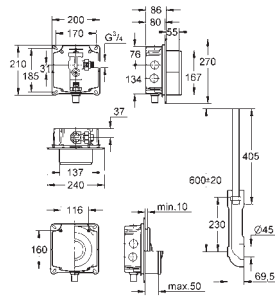

GROHE FLUXORES PARA WC

Referencia

Color

Precio

37 153 000

282,00

Fluxor para WC para empotrar, 3/4"
Llave de corte, 6 - 9 l ajustable
Presiones hidrodinámicas **1,2 - 5,0 bar**
Caja empotrable 200 x 95 x 210
Tubo de descarga de altura ajustable.
- **sin escudo/accionamiento** -
Silencioso, grupo acústico I