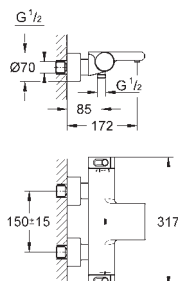

Grotherm 2000
Termostato para baño y ducha 1/2"
100% GROHE CoolTouch incorpora excéntricas aisladas con embellecedor y junta de estanqueidad.
GROHE Aqua Paddle mandos ergonómicos
GROHE SafeStop Tope de seguridad a 38°C
GROHE SafeStop Plus limitador de temperatura opcional a 43°C incluido
GROHE TurboStat Cartucho compacto con termoelemento de cera
Mando AquaDimmer Eco con múltiple función: Inversor: baño/ducha
Toma inferior para flexo G 1/2"
GROHE caño cascada XL
Reductor de caudal
Válvula anti-retorno
Mejora opcional: Bandeja GROHE EasyReach (18 608 001)
Tecnología GROHE EcoJoy ahorro de agua con el máximo bienestar