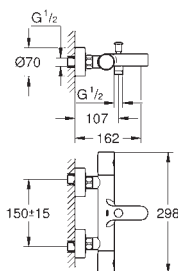

Grotherm 1000 Cosmopolitan M

Termostato para baño y ducha 1/2"

Mandos ergonómicos con tecnología GROHE MetalGrip

GROHE SafeStop Tope de seguridad a 38°C

GROHE SafeStop Plus limitador de temperatura opcional a 43°C incluido

GROHE TurboStat Cartucho compacto

con termoelemento de cera

Llave incorporada

Inversor automático: baño/ducha

Mando graduado con **GROHE**

EcoButton, limitador ecológico de caudal

Toma inferior para flexo G 1/2"

Aireador tipo «Mousseur»

Válvulas anti-retorno

Filtros colectores de suciedad

Racores en S

Tecnología GROHE EcoJoy ahorro de

agua con el máximo bienestar

34 286 002	+++*	chromo	355,00