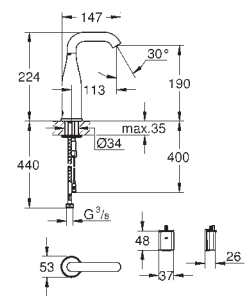

Essence E

Grifo de lavabo 1/2"

Infrarrojo electrónico

Tamaño M

Con sensor infrarrojo para comunicación bidireccional para configuración, monitorización y mantenimiento.

Agua fría o agua premezclada

Batería de litio 6V. tipo CR-P2

Vida útil de la batería: aprox. 7 años (150 usos al día)

GROHE StarLight acabado cromado

Caño giratorio ajustable a 0° / 150° / 360°

Chorro laminar regulado a 5,0 l/min

Flexo con conexiones flexibles de 350 mm (45 704)

Filtros colectores de suciedad

con válvula solenoide integrada

Batería externa

Sistema de rápida instalación Quickfix

Indicador luminoso de cambio de pila

Con 7 pre programas

Descarga automática

Desinfección térmica

Modo limpieza

Funciones adicionales y ajustes precisos

con el mando adicional 36 407 001

Marca CE

Nivel de sonoridad I conforme DIN4109

Tipo de protección IP 59K