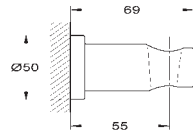

GROHE ESSENCE

SPA COLOURS DISPONIBLES A PARTIR
DEL SEGUNDO SEMESTRE 2019

Referencia

Color

Precio

27 074 000
27 074 DC0
27 074 ***

chromo
supersteel
SPA colours

35,35
45,95
49,45

Rainshower
Soporte mural
fijo, con florón redondo

*** SPA colours:

● BE ● GL ● DA ● A0
● EN ● GN ● DL ● AL