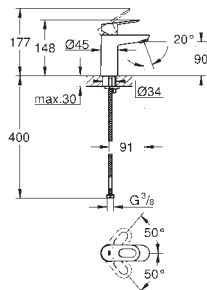

23 337 000

+++*

Cromo

71,95

BauLoop
Monomando de lavabo 1/2"
Tamaño S

Palanca metálica

GROHE Cartucho de discos cerámicos Longlife de 28 mm

GROHE StarLight acabado cromado

Tecnología GROHE EcoJoy ahorro de

agua con el máximo bienestar

GROHE EcoJoy mousseur 5,7 l/min

Sistema de rápida instalación Quickfix

Cuerpo liso

Con conexiones flexibles