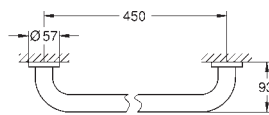

40 793 001	RRP		cromo	46,69
40 793 DC1	RRP		supersteel	61,15

Essentials
Asidero de bañera
Material: metal
507 mm (longitud funcional 450 mm)
Fijación oculta
GROHE StarLight acabado cromado