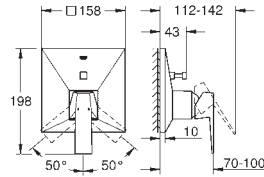

GROHE ALLURE BRILLIANT

Referencia Color Precio

novedad

24 072 000 cromo 385,00

Allure Brilliant
Mezclador con inversor de 2 vías.
Sólo parte exterior
Parte empotrada GROHE Rapido SmartBox 35 600 000
GROHE SilkMove Cartucho de discos cerámicos 46 mm
GROHE StarLight acabado cromado
Florón metálico con GROHE QuickFix
Escudo de metal, con ajuste 6°
Palanca metálica
inversor automático de 2 vías
Caudal:
Salida B = 27 l/min, Salida C = 27 l/min
Parte empotrable no incluida

35 600 000 +++* 119,00
GROHE Rapido SmartBox cuerpo empotrable universal

novedad