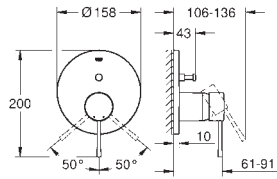

GROHE ESSENCE

SPA COLOURS DISPONIBLES A PARTIR
DEL SEGUNDO SEMESTRE 2019

novedad