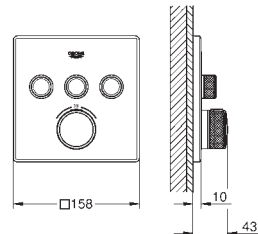

Grotherm SmartControl
Termostato empotrado con 3 llaves
Sólo parte exterior

Escudo de metal con **GROHE QuickFix** (escudo con eje de sellado, cubierta de fijación), con ajuste 6°

GROHE StarLight acabado cromado

SmartControl pulsar ON- OFF,

gire para ajustar el caudal de EcoJoy

Símbolos intercambiables

GROHE TurboStat Cartucho compacto con termoelemento de cera

GROHE SafeStop Tope de seguridad a 38°C

Filtros colectores de suciedad

Válvulas anti-retorno

Salidas múltiples, pueden accionarse simultáneamente

Parte empotrable no incluida

Caudal:

salida A = 23 l/min

salida B = 27 l/min

salida C = 23 l/min

35 600 000 +++*

GROHE Rapido SmartBox cuerpo empotrable universal

119,00

29 127 000

Cromo

355,00