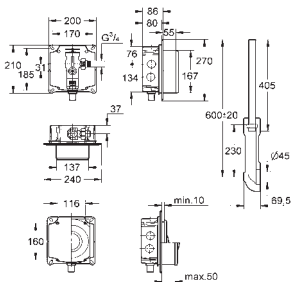

37 157 000

279,00

Fluxor para WC para empotrar, 3/4"
Llave de corte
Descarga ajustable de **6 a 14 l.**
Para presión baja
Presiones hidrodinámicas **0,6 - 3,0 bar** (presión estática mínima 1,5 bar)
Caja empotrable 200 x 95 x 210
Tubo de descarga de altura ajustable.
- **sin escudo/accionamiento** -
Caudal necesario: 1.6 l/seg