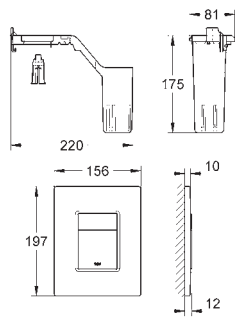

Referencia

Color

Precio

38 805 000

chromo

135,00

**Skate Cosmopolitan Set Fresh
Escudo
Dual Flush**

con **GROHE Fresh**
Marco de fijación con
función de apertura
Con compartimiento para
colocar la pastilla aromática
Solamente para pastillas libres de cloro
Accionamiento **neumático**
Instalación vertical y horizontal
156 x 197 mm
de ABS, **GROHE StarLight** acabado cromado