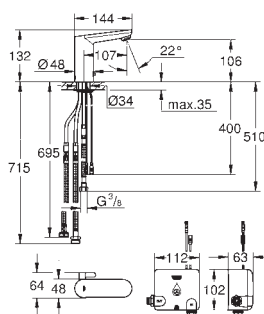

Eurosmart Cosmopolitan E
Powerbox

Mezclador de lavabo infrarrojo-electrónico de 1/2" Tamaño M con mezclador y limitador de temperatura ajustable
Con sensor infrarrojo para comunicación bidireccional para configuración, monitorización y mantenimiento.

incluye Powerbox, sistema autogenerador de energía

GROHE EcoJoy mousseur 6.0 l/min

Conexiones flexibles, Válvulas anti-retorno

Filtros colectores de suciedad

Sistema de rápida instalación Quickfix

Powerbox

Generador de energía con turbina de agua

unidad interna para ahorro energético

con uso de 60 s/24 h stand-by, 260 s/100 h stand-by

con batería adicional de reserva

Con 7 pre programas, Descarga automática

Desinfección térmica

Modo limpieza

Funciones adicionales y ajustes precisos

con el mando adicional 36 407 001