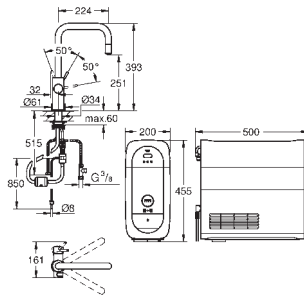

Referencia

Color

Precio

31 543 000
31 543 DC0

chromo
supersteel

1.995,00
2.260,20

GROHE Blue Home Starter kit caño en U

Compuesto por:

GROHE Blue Home Monomando de fregadero con función filtro de agua
Caño en U

Presiona los botones para elegir uno de los 3 tipos de agua fría filtrada sin gas, con poco gas y con gas

GROHE StarLight acabado cromado

GROHE SilkMove Cartucho de discos cerámicos 28 mm

Teleducha extraíble
Caño giratorio 150°

Caño con dos salidas de agua independientes para agua filtrada y no filtrada

Con conexiones flexibles

Refrigerador GROHE Blue Home

180 vatios Unidad de enfriamiento Cooler, 230 V, 50 Hz

Tipo de protección IP 21

Marca CE

Necesarias rejillas de ventilación en la parte inferior del mueble de cocina
Posible configuración del software y supervisión de la capacidad del filtro y CO₂ a través de la aplicación GROHE Ondus

con Bluetooth 4.0* e interfaz WIFI para comunicación inalámbrica de datos para Apple** y dispositivos Android

El rango del bluetooth (10 m) varía dependiendo de los materiales usados entre el transmisor y el receptor

Ajustable a los filtros GROHE Blue Talla S, filtro de carbón activo GROHE Blue y filtro de magnesio+ GROHE Blue

GROHE Blue filtro Talla S y cabezal de filtro con ajuste de la dureza del agua para regiones con dureza del agua superior a 9° dKH

Para regiones con dureza del agua superior a 9° dKH, por favor pedir el filtro de carbón activo 40 547 001

GROHE Blue Botella 425 g CO₂

Requisitos del sistema Apple

iPhone con iOS 9.0 o superior

Requisitos del sistema Android

Smart phone con Android 4.3 o superior

Los dispositivos móviles y la aplicación GROHE Ondus *** no están incluidos en la entrega y deben pedirse por separado a través de una tienda / tienda iTunes o Google Play de Apple.

* La marca y los logotipos de Bluetooth son marcas registradas propiedad de Bluetooth SIG, Inc. y cualquier uso de dichas marcas por Grohe AG es bajo licencia. Otras marcas y nombres comerciales pertenecen a sus respectivos propietarios.

** Apple, el logotipo de Apple, iPod, iPod Touch, iPhone y iTunes son marcas comerciales de Apple Inc., registradas en los EE.UU. y otros países. Apple no se hace responsable del funcionamiento de este dispositivo o de su cumplimiento con los estándares normativos y de seguridad.

*** Disponible de forma gratuita a través de iTunes o tienda Play Google. Este producto incluye un artículo que se declara como una sustancia peligrosa. Encuentre más información en la hoja de datos de seguridad. Puede descargar los datos de seguridad en: www.grohe.com/safety-data-sheets/