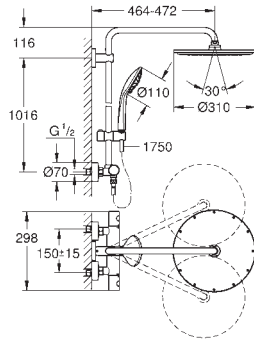

GROHE EUPHORIA SYSTEM

SPA COLOURS DISPONIBLES A PARTIR
DEL SEGUNDO SEMESTRE 2019