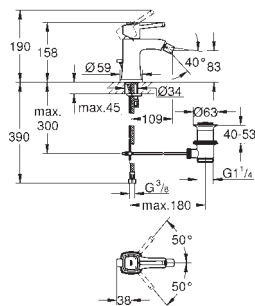

GROHE GRANDERA

Referencia Color Precio

23 315 000
23 315 IGO

Cromo
 Cromo/ oro

419,00
539,00

Grandera
Monomando de bidé 1/2"
Tamaño M
GROHE SilkMove Cartucho de discos cerámicos 28 mm
Limitador de temperatura
GROHE QuickFix rápido sistema de instalación
Rótula orientable
Vaciador automático
Con conexiones flexibles