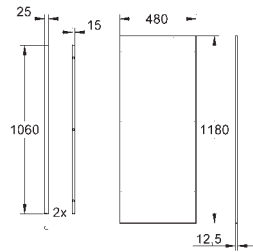

# GROHE RAPID SL ACCESORIOS

Referencia

Color

Precio

38 636 001 +++\*

64,90

**Rapid SL  
Revestimiento**  
Altura 1,13 m.

Placa de fibra de yeso  
1180 x 480 x 12,5 mm  
Con todos los agujeros  
y tornillos.  
Con fijaciones angulares  
(2 unidades)