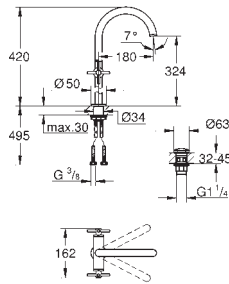

21 044 003
21 044 DC3
21 044 AL3

chromo
supersteel
Brushed hard graphite
(Grafito cepillado)

585,00
839,50
904,05

Atrio
Monoblock de lavabo 1/2"
Tamaño XL

para lavabos tipo Bol
de sobremueble
Montura cerámica 1/2", 90°
GROHE EcoJoy 5.7 l/min mousseur laminar
Caño giratorio de fundición
Aireador tipo «Mousseur»
Válvula de desagüe 1 1/4" push-open
Con conexiones flexibles
con palanca en cruz
Dos sets de tapetas incluidos.
Uno marcado con „H“ Caliente y „C“ Frío
y un set sin marcar.