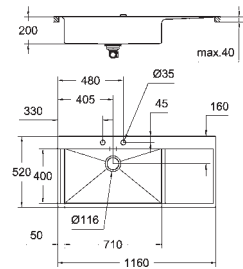

K1000

Fregadero de acero inoxidable con escurridor

Modelo: K1000 80-S 116/52 1.0 izquierda

Montaje: enrasado

material: acero inoxidable AISI 304 (V2A)

GROHE StarLight acabado cromado

amortiguador de ruido GROHE Whisper

medida min. mueble: 800 mm

dimensiones: 1160 x 520 mm

1 cubeta: 710 x 400 mm

GROHE QuickFix rápido sistema de instalación

cubeta montada a la izquierda

medida corte encimera: 1148 x 508 mm

válvula automática

incluye: desagüe automático, sifón, cestillo y set de montaje

4 unidades por pallet