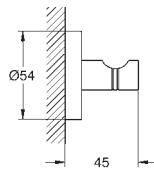

GROHE ESSENTIALS

SPA COLOURS DISPONIBLES A PARTIR DEL SEGUNDO SEMESTRE 2019

Referencia Color Precio

40 364 001	RRP	+++*	cromo	11,15
40 364 DC1	RRP		supersteel	14,87
40 364 ***	RRP		SPA colours	15,69

Essentials
Colgador
Material: metal
Fijación oculta
GROHE StarLight acabado cromado

*** SPA colours:

- BE
- GL
- DA
- A0
- EN
- GN
- DL
- AL