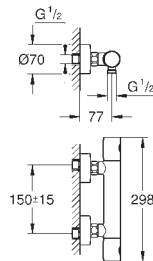

Referencia	Color	Precio
34 065 002 +++*	chromo	272,00
34 065 DC2	supersteel	353,60
34 065 ***	SPA colours	380,80

Grotherm 1000 Cosmopolitan M
Termostato de ducha 1/2"
Mandos ergonómicos con tecnología GROHE MetalGrip
GROHE SafeStop Tope de seguridad a 38°C
GROHE SafeStop Plus limitador de temperatura opcional a 43°C incluido
GROHE TurboStat Cartucho compacto con termoelemento de cera
Llave incorporada
Mando graduado con **GROHE EcoButton**, limitador ecológico de caudal
Toma inferior para flexo G 1/2"
Válvulas anti-retorno
Filtros colectores de suciedad
Racores en S
Tecnología GROHE EcoJoy ahorro de agua con el máximo bienestar

*** SPA colours:

Referencia	Color	Precio
26 066 000	chromo	569,00
26 066 DC0	supersteel	739,70
26 066 ***	SPA colours	796,00