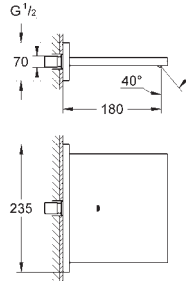

13 317 000 cromo 895,00

Allure
Caño cascada para bañera o ducha mural
Montaje mural
Longitud de caño: 180 mm