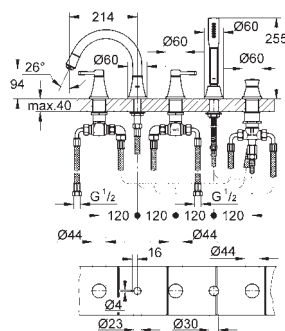

19 919 000	chromo	1.355,00
19 919 IGO	chromo/ oro	1.559,00

Grandera
Combinación para baño y ducha 3/4"

Montura cerámica 1/2", 90°

Compuesto por:

Sistema monomando de encimera
Caño con mousseur integrado e inversor baño/ducha
Teleducha Grandera, Flexo metálico 1,50 m.

Con conexiones flexibles

Válvula anti-retorno

Necesaria parte empotrable 29 037 000