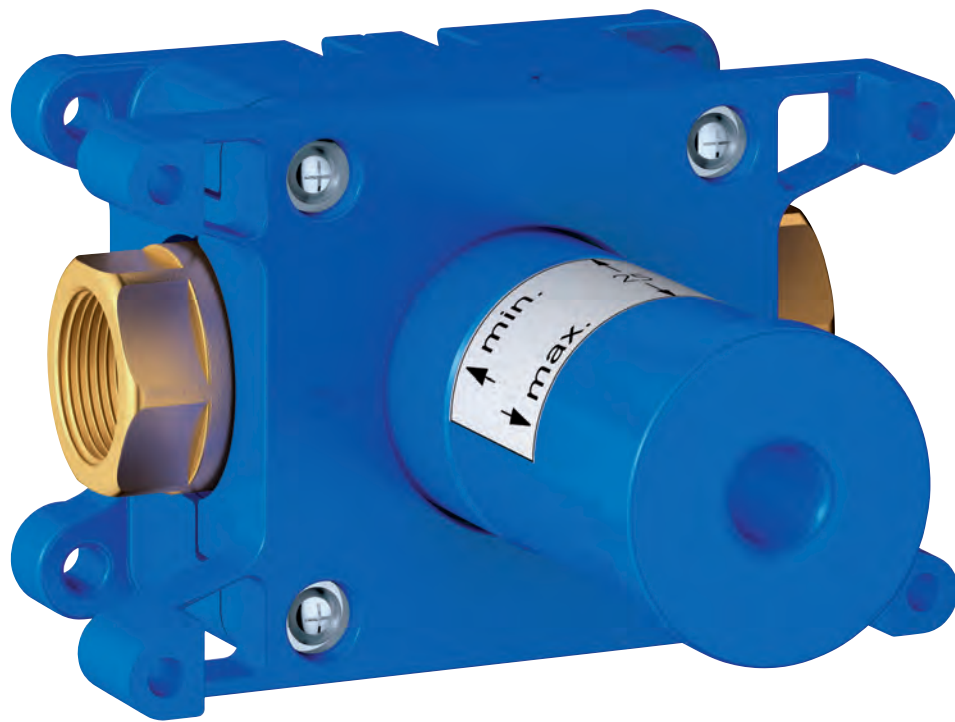

# GROHE RAPIDO C / LLAVES DE CORTE

Referencia

Color

Precio

35 028 000

135,00

**Rapido C**  
**Cuerpo empotrable para llave de paso**  
**para instalación en cabinas de ducha a medida**

Caja de empotramiento con tapa de protección accesible  
Membrana de aislamiento para sellado a la pared  
Puntos de fijación delanteros y traseros  
Cuerpo de latón  
Montura de discos cerámicos de 3/4" preinstalada  
Conexión de 1/2"  
Caudal:  
55 l/min. a 3 bares  
Profundidad de empotramiento 70 - 95 mm