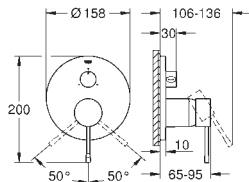

*** SPA colours:

Referencia	Color	Precio
24 058 001 +++*	cromo	159,00
24 058 DC1	supersteel	206,70
24 058 ***	SPA colours	222,60

Essence

Mezclador con inversor de 2 vías.

Sólo parte exterior

Parte empotrada GROHE Rapido SmartBox 35 600 000

GROHE SilkMove Cartucho de discos cerámicos 46 mm

GROHE StarLight acabado cromado

Florón metálico con GROHE QuickFix

Escudo de metal, con ajuste 6°

Palanca metálica

inversor automático de 2 vías

Caudal:

Salida B = 27 l/min, Salida C = 27 l/min

Parte empotrable no incluida

35 600 000 +++*		119,00
GROHE Rapido SmartBox cuerpo empotrable universal		

novedad