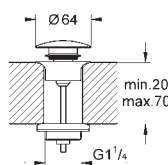

GROHE VACIADORES, DESAGÜES Y SIFONES

SPA COLOURS DISPONIBLES A PARTIR
DEL SEGUNDO SEMESTRE 2019

Referencia

Color

Precio

28 910 000

chromo

59,00

Vaciador automático 1 1/4"
para lavabos con rebosadero
Lavabo y bidé
Completo

40 565 000

chromo

73,85

Válvula de desagüe 1 1/4"
para lavabos con vaciador automático
GROHE StarLight acabado cromado

65 807 000 +++*

chromo

48,60

65 807 DC0

supersteel

63,15

65 807 ***

SPA colours

68,00

Vaciador automático 1 1/4"
con push-open
Puede cerrarse
GROHE StarLight acabado cromado

*** SPA colours:

- BE
- EN
- GL
- GN
- DA
- DL
- A0
- AL

65 808 000

chromo

49,00

Válvula de desagüe 1 1/4"
para lavabos sin rebosadero
Siempre posición en abierto
GROHE StarLight acabado cromado

40 824 000 +++*

chromo

18,95

Válvula de desagüe con push-open
para lavabos con rebosadero
Tapón desmontable
Puede cerrarse

07 182 000

chromo

15,35

Tapón
GROHE StarLight acabado cromado