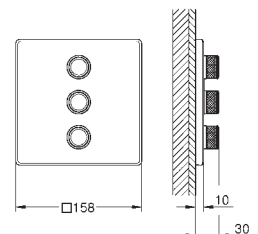

Grotherm SmartControl
Placa con triple llave de paso
Sólo parte exterior

Escudo de metal con **GROHE QuickFix** (escudo con eje de sellado, cubierta de fijación), con ajuste 6°

GROHE StarLight acabado cromado

SmartControl pulsar ON- OFF,

gire para ajustar el caudal de EcoJoy

Símbolos intercambiables

Salidas múltiples, pueden accionarse simultáneamente

Parte empotrable no incluida

35 600 000 +++*

GROHE Rapido SmartBox cuerpo empotrable universal

119,00