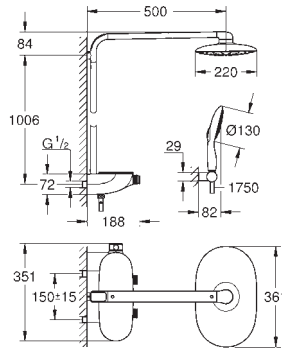

GROHE RAINSHOWER SYSTEM SMARTCONTROL

Referencia

Color

Precio

26 361 000

chromo

1.295,00

Rainshower System SmartControl 360 MONO Sistema de ducha

con termostato incorporado

Brazo de ducha de 500 mm

Termostato SmartControl

Dos opciones de ducha:

Ducha mural Rainshower 360 MONO, cabezal cromado

GROHE PureRain ó GROHE Rain O² spray*

Teleducha Power&Soul 130, cabezal blanco (27 673 LS0)

Soporte (27 055 000)

Flexo Silverflex de 1,75 m. (28 388)

Caudal mínimo 10 l./ min.

GROHE DreamSpray distribución perfecta

del agua por todo el cabezal

GROHE StarLight acabado cromado

GROHE CoolTouch Aislamiento térmico

GROHE TurboStat Cartucho compacto

con termoelemento de cera

Tecnología GROHE EcoJoy ahorro de

agua con el máximo bienestar

GROHE SafeStop Tope de seguridad a 38°C

GROHE SafeStop Plus limitador de

temperatura opcional a 43°C incluido

SmartControl pulsar ON- OFF,

gire para ajustar el caudal de EcoJoy

GROHE EasyReach bandeja

Sistema antical **SpeedClean**

* Seleccionar el tipo de chorro mural en la instalación, viene prefijado de fábrica con chorro: GROHE PureRain