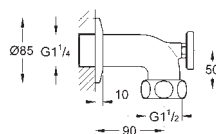

## Racor recto de entrada

Tuerca de 1 1/4" x G 1"

Tornillo del rosetón

para ref. 35 085, 35 086

GROHE StarLight acabado cromado

12 444 000

chromo

185,90