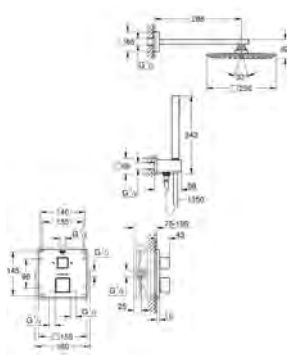

24 155 000 cromo 475,00

Grotherm Cube
Termostato para baño ducha para dos salidas con cierre e inversor integrado
Sólo parte exterior
Parte empotrada GROHE Rapido SmartBox 35 600 000
GROHE TurboStat Cartucho compacto con termoelemento de cera
GROHE StarLight acabado cromado
Florón metálico con GROHE QuickFix
Escudo de metal, con ajuste 6°
Iconos intuitivos impresos para ducha y bañera.
GROHE SafeStop Tope de seguridad a 38°C
GROHE SafeStop Plus limitador de temperatura opcional a 43°C incluido
GROHE AquaDimmer, llave de corte/ inversor integrado.

Caudal:
Salida B = 27 l/min, Salida C = 27 l/min

Parte empotrable no incluida
Disponible a partir del segundo trimestre 2019

35 600 000 +++* 119,00
GROHE Rapido SmartBox cuerpo empotrable universal

novedad

34 741 000 cromo 1.130,00

Grotherm Cube
Set de ducha con Rainshower Allure 230
Compuesto por:
Parte exterior Grotherm Cube con Aquadimmer (24 154)
Cuerpo empotrado GROHE Rapido SmartBox (35 600)
Ducha mural metálica Rainshower Allure 230 (27 479)
Brazo de ducha Rainshower (27 709)
Teleducha Euphoria Cube (27 699 000) de 9,5 l/min.
Codo de ducha (26 370)
Flexo Silverflex de 1,25 m. (28 362)
Disponible a partir del segundo trimestre 2019