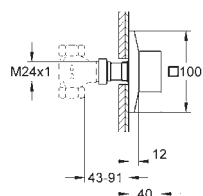

19 796 000

Cromo

172,00

**Allure Brilliant**  
**Parte exterior llave de paso**  
**Sólo parte exterior**  
**Parte interior 29 032 000**  
 Profundidad de empotramiento, 43 - 91 mm

29 032 000

33,65

**Llave de paso de 1/2"**  
**Sólo parte empotrable**  
 Montura de llave de paso G 1/2"  
 Profundidad de empotramiento  
 43 - 91 mm  
 Latón