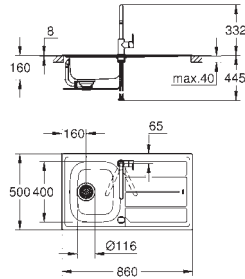

GROHE FREGADEROS DE ACERO INOXIDABLE

Referencia

Color

Precio

novedad

31 562 SD0 RRP

acero inox

164,46

Bau

Bundle de fregadero y grifo de cocina

Compuesto por:

Fregadero K200 de acero inoxidable con escurridor

Monomando de fregadero Bau Edge (31 367 000)

Caño alto

Instalación en un solo agujero

GROHE StarLight acabado cromado

GROHE Cartucho de discos cerámicos Longlife de 28 mm

Aireador tipo «Mousseur»

Caño tubular giratorio

Giratorio 360°

Con conexiones flexibles

Sistema de rápida instalación Quickfix

8 unidades por pallet

novedad