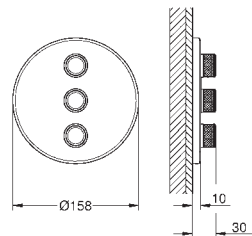

29 122 000	chromo	355,00
29 122 DC0	supersteel	461,50
29 122 AL0	Brushed hard graphite	497,00

Grotherm SmartControl
Placa con triple llave de paso
Sólo parte exterior

Parte empotrable GROHE Rapido SmartBox 35 600 000

Escudo de metal con GROHE QuickFix (escudo con eje de sellado, cubierta de fijación), con ajuste 6°

Embellecedor de pared sobresale sólo 10 mm

GROHE StarLight acabado cromado

SmartControl pulsar ON- OFF,

gire para ajustar el caudal de EcoJoy

Símbolos intercambiables

Salidas múltiples, pueden accionarse simultáneamente

Parte empotrable no incluida

35 600 000 +***		119,00
GROHE Rapido SmartBox cuerpo empotrable universal