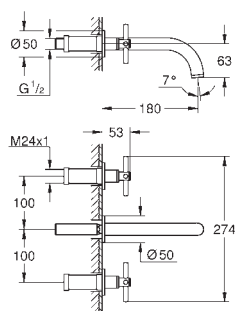

Atrio
Batería de lavabo 1/2"
Montaje mural
Sólo parte exterior
Necesaria parte empotrada 29 025 000
Monturas de discos cerámicos de 90°
GROHE EcoJoy 5.7 l/min mousseur laminar
Distancia entre centros 200 mm
Longitud de caño: 180 mm
con palanca en cruz
Dos sets de tapetas incluidos.
Uno marcado con „H“ Caliente y „C“ Frío
y un set sin marcar.

29 025 000		226,00