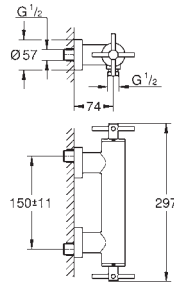

GROHE ATRIO

ACABADO AL DISPONIBLE A PARTIR
DEL SEGUNDO SEMESTRE 2019

Referencia

Color

Precio

26 003 003
26 003 DC3
26 003 AL3

chromo
supersteel
Brushed hard graphite
(Grafito cepillado)

475,00
617,50
665,00

Atrio
Batería de ducha 1/2"
Montaje mural
Montura cerámica 1/2", 90°
GROHE StarLight acabado cromado
Incorpora válvula anti-retorno en la salida de ducha 1/2"
Racores en S con palanca en cruz
Dos sets de tapetas incluidos.
Uno marcado con „H“ Caliente y „C“ Frío y un set sin marcar.