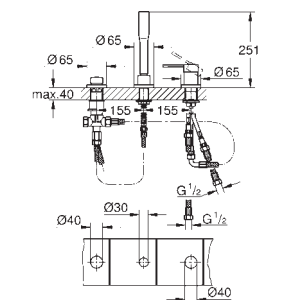

*** SPA colours:

19 578 001	cromo	865,00
19 578 DC1	supersteel	1.124,50
19 578 ***	SPA colours	1.211,00

Essence

Combinación monomando para baño y ducha 1/2"

GROHE SilkMove Cartucho de discos cerámicos de 35 mm

con limitador ecológico de temperatura

GROHE StarLight acabado cromado

Sistema monomando de encimera

Caño de encimera

Inversor para baño/ducha

En cromo teleducha 27 806, en otros acabados teleducha 26 465

Flexo metálico de 2 m.

Con conexiones flexibles

Válvula anti-retorno

Necesaria parte empotrable 29 037 000

19 976 001	cromo	595,00

Essence

Combinación monomando para baño y ducha 1/2"

GROHE SilkMove Cartucho de discos cerámicos de 35 mm

GROHE StarLight acabado cromado

Sistema monomando de encimera

Inversor para baño/ducha

Teleducha (27 367)

Flexo metálico de 2 m.

Con conexiones flexibles

Válvula anti-retorno

Necesaria parte empotrable 29 037 000

Para combinar con Talentofill