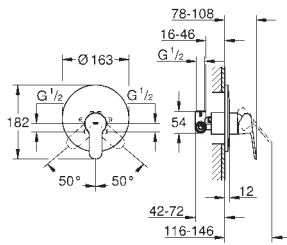

29 078 000 cromo 135,00

BauEdge
Monomando de ducha 1/2"
Empotrado
Compuesto por:
Parte empotrable incluida 33 964 000
Palanca metálica
GROHE Cartucho de discos cerámicos Longlife de 46 mm
Limitador ecológico de caudal
Limitador de temperatura opcional 46 375 000