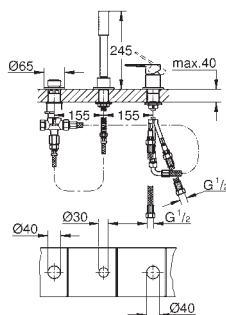

19 965 001 cromo 712,00

Lineare
Combinación monomando para baño y ducha 1/2"
instalación 3 agujeros
GROHE SilkMove Cartucho de discos cerámicos de 35 mm
GROHE StarLight acabado cromado
Sistema monomando de encimera
Inversor para baño/ducha
Teleducha Sena Stick (26 465)
Flexo metálico de 2 m.
Con conexiones flexibles
Válvula anti-retorno
Necesaria parte empotrable 29 037 000
Para combinar con Talentofill