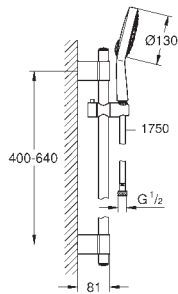

GROHE POWER&SOUL

Referencia Color Precio

27 732 000 cromo 215,00

Power&Soul Cosmopolitan 130
Conjunto de ducha con barra 4 chorros

Compuesto por:

Teleducha Ø 130 mm (27 664 000)
Barra de ducha de 60 cm (27 784), con soportes de pared metálicos
Flexo Silverflex de 1,75 m. (28 388)

GROHE EcoJoy limitador de caudal 9,5 l/min

GROHE DreamSpray distribución perfecta del agua por todo el cabezal

GROHE QuickFix Plus distancia ajustable entre soportes, se adaptan a los agujeros existentes

Sistema antitorsión „Twistfree“

27 734 000 cromo 235,00

Idem, con barra de 90 cm