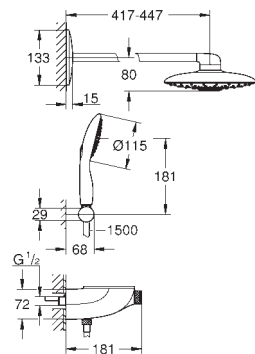

gire para ajustar el caudal de EcoJoy

**GROHE EasyReach** bandeja

**Importante: Necesario para su instalación set para empotrar 26 264 001 y cuerpo empotrado 26 449 000.**

\* Seleccionar el tipo de chorro mural en la instalación, viene prefijado de fábrica con chorro: GROHE PureRain