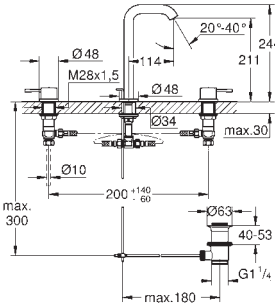

20 299 001 cromo 325,00

Essence
Bateria de lavabo
Tamaño L
Palanca metálica
Montura cerámica 1/2", 90°
GROHE StarLight acabado cromado
GROHE EcoJoy mousseur 5,7 l/min
GROHE QuickFix rápido sistema de instalación
GROHE AquaGuide mousseur ajustable
Vaciador automático
Conexiones flexibles entre el cuerpo central y las llaves laterales
Rosca de conexión 1/2" x 10,5 mm