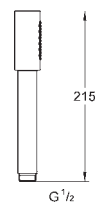

GROHE ESSENCE

SPA COLOURS DISPONIBLES A PARTIR
DEL SEGUNDO SEMESTRE 2019

Referencia Color Precio

*** SPA colours:

26 075 000	chromo	849,00
26 075 DC0	supersteel	1.103,70
26 075 ***	SPA colours	1.188,60

Euphoria System 310

Sistema de ducha con termostato

Compuesto por:

Brazo para ducha mural de 450 mm orientable a 45°

Termostato visto con Aquadimmer

Dos opciones de ducha:

Ducha mural Rainshower Cosmopolitan 310 (27 477 000)

Chorro Lluvia, con rótula incorporada

Ángulo de rotación de ± 15°

Teleducha Euphoria 110 Masaje (27 221)

Distancia ajustable para soportes de fijación

Flexo Silverflex de 1,75 m. (28 388)

GROHE TurboStat Cartucho compacto

con termoelemento de cera

GROHE SafeStop Tope de seguridad a 38°C

GROHE SafeStop Plus limitador de

temperatura opcional a 43°C incluido

Sistema antitorsión „Twistfree“

Mandos ergonómicos con tecnología GROHE MetalGrip

Accesorio opcional: Bandeja GROHE EasyReach (26 362)

*** SPA colours:

27 226 001	chromo	125,00
27 226 DC1	supersteel	162,50
27 226 ***	SPA colours	175,00

Euphoria 110 Massage

Conjunto de ducha con barra 3 chorros

Compuesto por:

Teleducha Masaje (27 221)

Barra de ducha de 90 cm (27 500)

Flexo Silverflex de 1,75 m. (28 388)

Jabonera GROHE EasyReach (27 596)

GROHE DreamSpray distribución perfecta

del agua por todo el cabezal

GROHE StarLight acabado cromado

GROHE SprayDimmer, con

reductor de caudal

GROHE QuickFix

(soporte superior ajustable para adaptarlo

a los agujeros existentes)

Sistema antical SpeedClean

Conducto interno del agua protegido para mayor durabilidad

Sistema antitorsión „Twistfree“

Indicado para calentador instantáneo

*** SPA colours:

26 465 000	chromo	129,00
26 465 DC0	supersteel	167,70
26 465 ***	SPA colours	180,60

Sena Stick

Teleducha 1 chorro

Chorro Normal

de metal