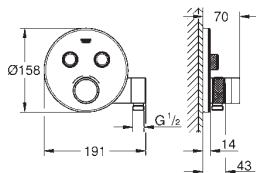

GROHE ATRIO

ACABADO AL DISPONIBLE A PARTIR
DEL SEGUNDO SEMESTRE 2019

Referencia	Color	Precio
29 119 000 +++*	cromo	499,00
29 119 DC0	supersteel	648,70
29 119 AL0	Brushed hard graphite	698,60

Grohtherm SmartControl

Termostato empotrado con 2 llaves

Sólo parte exterior

Parte empotrada GROHE Rapido SmartBox 35 600 000

Escudo de metal con GROHE QuickFix (escudo con eje de sellado, cubierta de fijación), con ajuste 6°

GROHE StarLight acabado cromado

SmartControl pulsar ON- OFF,

gire para ajustar el caudal de EcoJoy

Símbolos intercambiables

GROHE TurboStat Cartucho compacto

con termoelemento de cera

GROHE SafeStop Tope de seguridad a 38°C

GROHE SafeStop Plus limitador de

temperatura opcional a 43°C incluido

Filtros colectores de suciedad

Válvulas anti-retorno

Salidas múltiples, pueden accionarse simultáneamente

Parte empotrable no incluida

Caudal:

salida B = 24 l/min

salida C = 26 l/min

35 600 000 +++*		119,00
GROHE Rapido SmartBox cuerpo empotrable universal		

29 120 000	cromo	585,00
29 120 DC0	supersteel	760,50
29 120 AL0	Brushed hard graphite	819,00

Grohtherm SmartControl

Termostato empotrado con 2 llaves y soporte de ducha integrado

Sólo parte exterior

Parte empotrada GROHE Rapido SmartBox 35 600 000

Escudo de metal con GROHE QuickFix (escudo con eje de sellado, cubierta de fijación), con ajuste 6°

GROHE StarLight acabado cromado

SmartControl pulsar ON- OFF,

gire para ajustar el caudal de EcoJoy

Símbolos intercambiables

GROHE TurboStat Cartucho compacto

con termoelemento de cera

GROHE SafeStop Tope de seguridad a 38°C

GROHE SafeStop Plus limitador de

temperatura opcional a 43°C incluido

Filtros colectores de suciedad

Válvulas anti-retorno

Salidas múltiples, pueden accionarse simultáneamente

Codo de ducha integrado en el soporte 1/2"