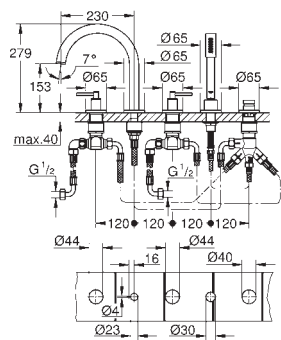

19 922 003	cromo	1.095,00
19 922 DC3	supersteel	1.423,50
19 922 AL3	Brushed hard graphite (Grafito cepillado)	1.533,00

Atrio
Combinación para baño y ducha 3/4"
Montura cerámica 1/2", 90°
Compuesto por:
con mandos de palanca
Caño con mousseur integrado y inversor baño/ducha
Sena teleducha 6.6 l/min
Flexo de 2000 mm
Con conexiones flexibles
Válvula anti-retorno
Necesaria parte empotrable 29 037 001
Dos sets de tapetas incluidos.
Uno marcado con „H“ Caliente y „C“ Frío
y un set sin marcar.