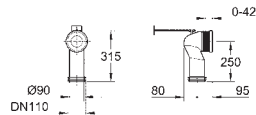

39 454 000

Salida de conexión de WC
horizontal y vertical
longitud ajustable
60 a 105 mm desde la pared

26,95

novedad

39 457 000

Salida de conexión de WC
vertical
longitud ajustable
93.5 a 137 mm desde la pared

48,95

49 532 000

chromo

8,95

Rosetón
para 39 457 000