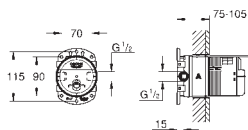

GROHE DUCHAS DE TECHO Y MURALES

SPA COLOURS DISPONIBLES A PARTIR
DEL SEGUNDO SEMESTRE 2019

Referencia

Color

Precio

26 484 000

chromo

99,90

Rainshower

Cuerpo empotrado Universal, 1/2"

para conjuntos de ducha murales

26 475 / 26 477 / 26 479 / 26 481

2 entradas, 1/2"

Profundidad de instalación 75-105 mm

Unidad de conexión en latón DR

Caja de empotramiento estable y cubierta de protección

Carcasa a prueba de fugas

GROHE EcoJoy 9,5 l/min restrictor de caudal en cada vía de agua