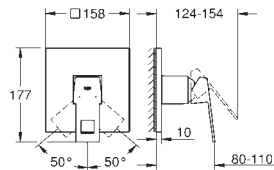

GROHE EUROCUBE JOY

Referencia Color Precio

novedad