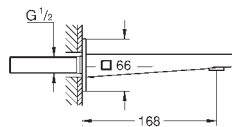

13 404 003 cromo 138,00

Plus
Caño de bañera
Montaje mural
GROHE StarLight acabado cromado
Mousseur laminar
Conexión rosca macho 1/2"
Longitud de caño: 170 mm
Disponible a partir del segundo trimestre 2019