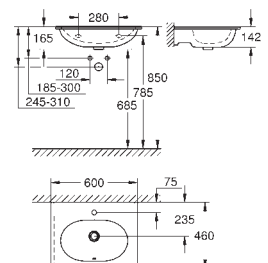

novedad

39 564 00H

blanco alpino

219,00

Essence
Lavabo mural 70 cm
Mural / suspendido
1 orificio central y 2 insinuados para la grifería con rebosadero en el lado opuesto de la grifería 700 x 485 mm
adecuado para semi pedestal y pedestal
Porcelana sanitaria
PureGuard capa antisuciedad y tratamiento antibacteriano
Disponible a partir del segundo trimestre 2019

novedad

39 565 00H

blanco alpino

215,00

Essence
Lavabo mural 60 cm
Mural / suspendido
1 orificio central y 2 insinuados para la grifería con rebosadero en el lado opuesto de la grifería 600 x 485 mm
adecuado para semi pedestal y pedestal
Porcelana sanitaria
PureGuard capa antisuciedad y tratamiento antibacteriano
Disponible a partir del segundo trimestre 2019

novedad

39 566 00H

blanco alpino

499,00

Essence
Lavabo encastrado 100 cm
Mural / suspendido
1 orificio central y 2 insinuados para la grifería con rebosadero en el lado opuesto de la grifería adecuado para integrar en muebles de baño 1000 x 460 mm
Porcelana sanitaria
PureGuard capa antisuciedad y tratamiento antibacteriano
Disponible a partir del segundo trimestre 2019

novedad

39 567 00H

blanco alpino

349,00

Essence
Lavabo encastrado 80 cm
Mural / suspendido
1 orificio central y 2 insinuados para la grifería con rebosadero en el lado opuesto de la grifería adecuado para integrar en muebles de baño 800 x 460 mm
Porcelana sanitaria
PureGuard capa antisuciedad y tratamiento antibacteriano
Disponible a partir del segundo trimestre 2019

novedad

39 568 00H

blanco alpino

249,00