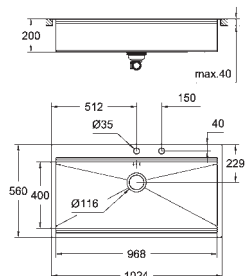

31 586 SD0 RRP

acero inox

1.073,55

K800

Fregadero acero inoxidable

Modelo: K800 120-S 102.4/56 1.0

Montaje: enrasado

material: acero inoxidable AISI 304 (V2A)

GROHE StarLight acabado cromado

amortiguador de ruido GROHE Whisper

medidas min mueble: 1200 mm

dimensiones: 1024 x 560 mm

1 cubeta: 968 x 400 x 200 mm

GROHE QuickFix rápido sistema de instalación

válvula automática

incluye: desagüe automático, sifón, cestillo y set de montaje

4 unidades por pallet

GRIFERIAS PARA COCINA