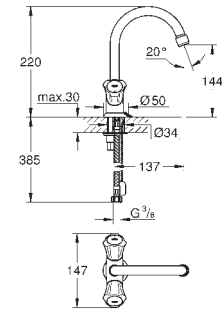

**Grifo de una agua 1/2"**

Aislamiento de la temperatura

Índice: azul

Montura «Long life»

Caño tubular giratorio con

Aireador tipo «Mousseur»

Tuerca de conexión para tubo rígido de 10 mm

21 337 001