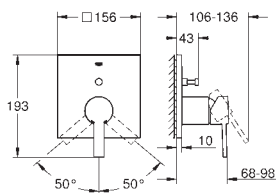

Referencia Color Precio

novedad

24 070 000 cromo 329,00

Allure
Mezclador con inversor de 2 vías.
Sólo parte exterior
Parte empotrada GROHE Rapido SmartBox 35 600 000
GROHE SilkMove Cartucho de discos cerámicos 46 mm
GROHE StarLight acabado cromado
Florón metálico con GROHE QuickFix
Escudo de metal, con ajuste 6°
Palanca metálica
inversor automático de 2 vías
Caudal:
Salida B = 27 l/min, Salida C = 27 l/min
Parte empotrable no incluida

35 600 000 +++* 119,00
GROHE Rapido SmartBox cuerpo empotrable universal