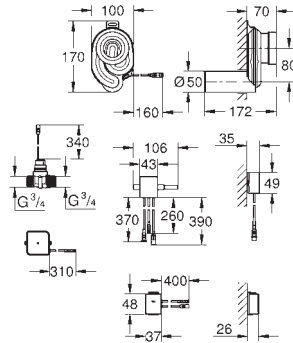

GROHE FLUXORES URINARIO ELECTRÓNICOS

Referencia

Color

Precio

39 369 000

899,00

Sensor de temperatura con Blue tooth para urinario

Transformador con tensión de conexión

100-240 V AC, 50-60 Hz, 6,75 V DC

sifón con sensor de temperatura

Válvula solenoide con filtro

Presión mínima 0,5 bares

Presión máxima 10 bares

con módulo Bluetooth para comunicación bi-direccional para establecer el funcionamiento, configuración y servicio con Bluetooth 4.0 * para la comunicación inalámbrica de datos

Bluetooth transmisor de frecuencia: 2,4 GHz

El rango del bluetooth (10 m) varía dependiendo de los materiales usados entre el transmisor y el receptor

para Apple ** y dispositivos Android

Funcionamiento

Productos protegidos con una contraseña

La app detecta todos los productos Bluetooth al mismo tiempo

ciclos de descarga automáticos y sincronización

automática del tiempo de descarga

uso por día / 30 días

Configuración

Inercia del cierre de la electroválvula

Descarga automática

Modo limpieza

2 tiempos apagado / encendido

Identificación por nombre

Servicio

Envía y guarda 3 perfiles

Restablecer la configuración de fábrica o de usuario

Versión de hardware y software

Marca CE

Los dispositivos móviles GROHE IR Remote App*** no están incluidos en la entrega y se pueden pedir por separado a través de un Apple store / tienda / iTunes o Google Play tienda autorizada.

* La marca y los logotipos de Bluetooth son marcas registradas propiedad de Bluetooth SIG, Inc. y cualquier uso de dichas marcas por Grohe AG es bajo licencia. Otras marcas y nombres comerciales pertenecen a sus respectivos propietarios.

** Apple, el logotipo de Apple, iPod, iPod Touch, iPhone y iTunes son marcas comerciales de Apple Inc., registradas en los EE.UU. y otros países. Apple no se hace responsable del funcionamiento de este dispositivo o de su cumplimiento con los estándares normativos y de seguridad.

*** Disponible de forma gratuita a través de iTunes o tienda Play Google.