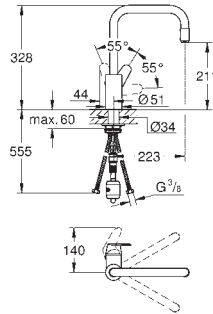

32 259 003

Cromo

239,00

Eurodisc Cosmopolitan
Monomando de fregadero 1/2"

Caño alto

GROHE StarLight acabado cromado

GROHE SilkMove Cartucho de discos cerámicos de 35 mm

GROHE Zero aísla los conductos de agua internos, sin plomo y sin níquel.

Limitador ecológico de caudal

Caño tubular giratorio

Ángulo de giro seleccionable: 0° / 150° / 360°

Aireador tipo «Mousseur»

Con conexiones flexibles

Sistema de rápida instalación Quickfix

novedad

31 122 004

Cromo

285,00

Eurodisc Cosmopolitan
Monomando de fregadero 1/2"

Caño alto

GROHE StarLight acabado cromado

GROHE SilkMove Cartucho de discos cerámicos de 35 mm

GROHE EasyDock garantiza un suave retorno del flexo a la posición inicial

GROHE Zero aísla los conductos de agua internos, sin plomo y sin níquel.

Teleducha extraíble

Limitador ecológico de caudal

Caño tubular giratorio

360°

Válvula anti-retorno

Con conexiones flexibles

Sistema de rápida instalación Quickfix