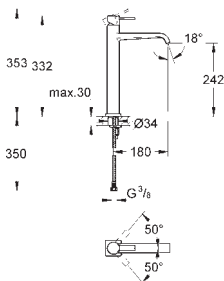

23 076 000

Cromo

629,00

Idem, cuerpo liso

23 403 000

Cromo

679,00

**Allure**  
**Monomando de lavabo 1/2"**  
**Tamaño XL**  
**Palanca metálica** para lavabos tipo Bol de sobremueble  
**GROHE SilkMove** Cartucho de discos cerámicos 28 mm  
**GROHE EcoJoy** limitador de caudal a 6.0 l/min.  
**GROHE QuickFix Plus** sistema de rápida instalación  
**Cuerpo liso**  
 Longitud de caño: 180 mm  
**Con conexiones flexibles**  
 Limitador de temperatura