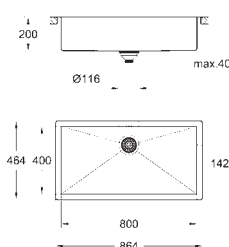

31 580 SD0 RRP

acero inox

544,63

K700

Fregadero acero inoxidable

modelo: K700 90-S 86,4/46,4 1.0

Montaje: enrasado

material: acero inoxidable AISI 304 (V2A)

GROHE StarLight acabado cromado

amortiguador de ruido GROHE Whisper

tamaño mín. mueble: 900 mm

dimensiones: 864 x 464 mm

1 cubeta: 800 x 400 x 200 mm

GROHE QuickFix rápido sistema de instalación

desagüe: Ø 3.5"/90 mm con cestillo de desagüe

Incluye: set de desagüe, cestillo y set de montaje

5 unidades por pallet

GRIFERÍAS PARA
COCINA