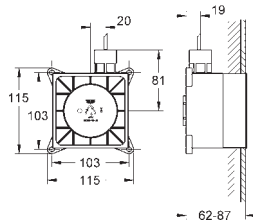

29 073 000

239,00

Rainshower F-Series

Parte empotrable del módulo de sonido

para usar con módulos de sonidos doble

Compuesto por:

2 partes empotrables (115 x 115 x 62-87 mm)

2 cables de extensión (5 metros cada uno)

1 pieza en Y