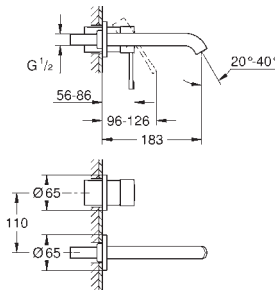

19 408 001 +++* cromo 249,00
19 408 DC1 supersteel 323,70
19 408 *** SPA colours 348,60

Essence
Monomando de lavabo mural 1/2"
Tamaño M
Sólo parte exterior
Necesaria parte empotrable 23 571 000
Rosetón metálico
Palanca metálica
GROHE StarLight acabado cromado
GROHE EcoJoy mousseur 5,7 l/min
GROHE AquaGuide mousseur ajustable
Distancia entre centros 110 mm
Longitud del caño: 183 mm

19 967 001 cromo 265,00
19 967 DC1 supersteel 344,50
19 967 *** SPA colours 371,00
Idem, longitud 230 mm

*** SPA colours:
● BE ● GL ● DA ● A0
● EN ● GN ● DL ● AL