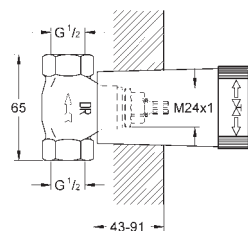

29 032 000

33,65

Llave de paso de 1/2"
Sólo parte empotrable
Montura de llave de paso G 1/2"
Profundidad de empotramiento
43 - 91 mm
Latón