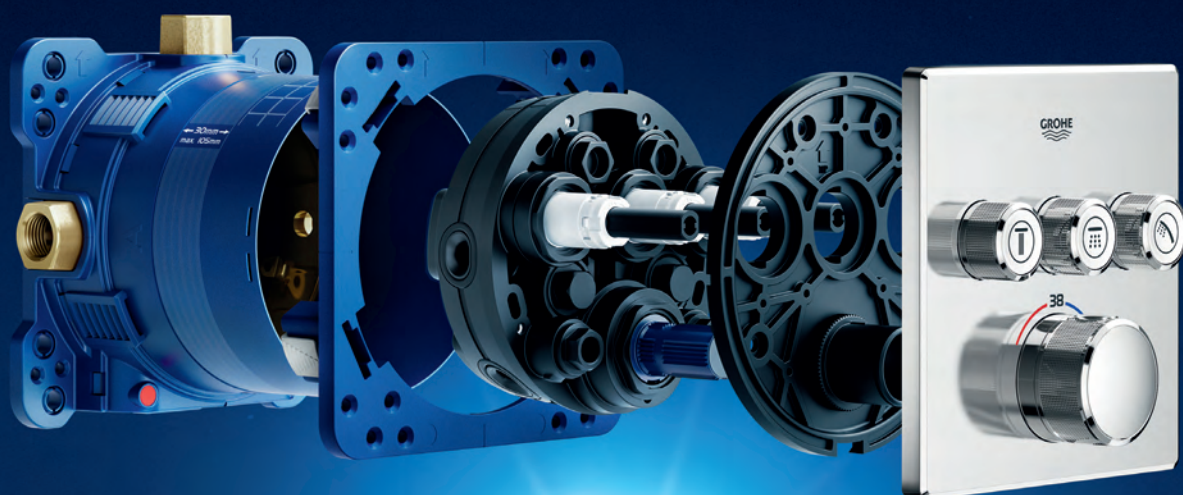

Pure Freude
an Wasser

TARIFA EDICIÓN 2019

EDICIÓN PARA
PROFESIONALES

PRECIOS DE VENTA AL PÚBLICO ORIENTATIVOS
ENERO 2019. IVA NO INCLUIDO. | GROHE.ES