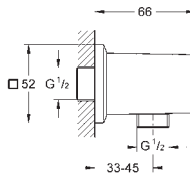

Allure Brilliant
Codo de salida de 1/2"
Rosca exterior
Válvula anti-retorno
de metal
GROHE StarLight acabado cromado

27 704 000 +++* cromo 43,95