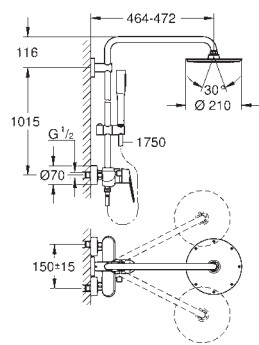

23 058 003

Cromo

690,00

Euphoria Eurodisc Cosmopolitan System 210
Sistema de ducha con monomando

Brazo para ducha mural de 450 mm orientable a 45°

Monomando de ducha visto con inversor

Ducha mural metálica Rainshower Cosmopolitan 210 (28 368 000)

Ángulo de rotación de ± 15°

Teleducha Euphoria Cosmopolitan Stick (27 400 000)

Chorro Lluvia

Flexo Silverflex de 1,75 m. (28 388)

Conducto interno del agua protegido para mayor durabilidad

Sistema antitorsión „Twistfree“