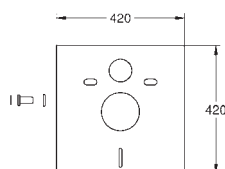

37 134 000

21,30

**Set de fijación**  
 50 mm. de longitud  
 para fluxor de WC  
**para empotrar**

37 102 SH0

blanco alpino

14,60

**Tubo de empalme**  
 desde el tubo de descarga  
 de los fluxores y cisternas  
 empotradas a las tazas de pedestal.  
 Goma de enchufe  
 Rosetón