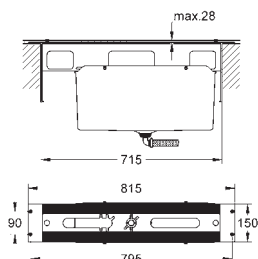

29 037 000		729,00

Combinación para baño y ducha 3/4"

Instalación sobre encimera

Compuesto por:

Placa de base

Con sumidero y conexión al desagüe