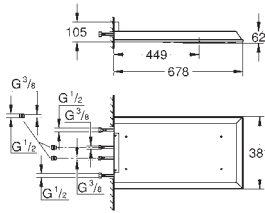

GROHE DUCHAS DE TECHO Y MURALES

SPA COLOURS DISPONIBLES A PARTIR
DEL SEGUNDO SEMESTRE 2019

Referencia

Color

Precio

27 938 001

Cromo

3.449,00

Rainshower F-Series 15"
Ducha mural con 3 zonas de agua

Rain, Bokoma Spray, Waterfall y combinaciones
381 mm x 60 mm x 677 mm
de metal, GROHE XL Waterfall chorro cascada extra
Caudal de cada tipo de chorro a una presión de 3 bar:
1x Chorro lluvia 300 mm: aprox: 20 l/min
2 x XL Waterfall: 1 x Waterfall 20 l/min, 2 x Waterfall 32 l/min
4 x Bokoma Spray con rótula orientable 20°: 20 l/min
Necesaria parte empotrable 26 042 000

Ducha mural debe ser controlada con un inversor de 4 vías

26 042 000

207,00