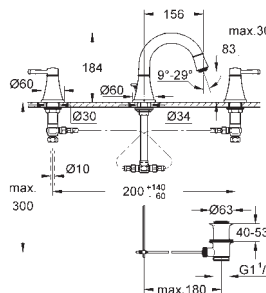

20 417 000
20 417 IGO

Cromo
 Cromo/ oro

598,00
690,00

Grandera
Batería de lavabo 1/2"
Tamaño S
Monturas de discos cerámicos de 90°
GROHE StarLight acabado cromado
Tecnología GROHE EcoJoy ahorro de agua con el máximo bienestar
GROHE AquaGuide chorro direccional de 5,7 l/min
Vaciador automático
Conexiones flexibles entre el cuerpo central y las llaves laterales