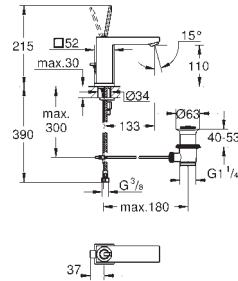

23 657 000

Cromo

299,00

Eurocube Joy
Monomando de lavabo 1/2"
Tamaño M

Palanca metálica

Cartucho Joystick con tecnología GROHE FeatherControl

GROHE StarLight acabado cromado

GROHE EcoJoy SpeedClean mousseur 5,7 l/min

GROHE QuickFix Plus sistema de rápida instalación

Vaciador automático

Con conexiones flexibles