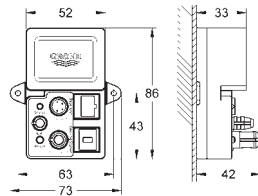

GROHE F-DIGITAL DELUXE

Referencia

Color

Precio

36 371 000

599,00

GROHE F-digital Deluxe

Receptor Bluetooth BT-01A para Apple y Android

con electrónica integrada para la comunicación inalámbrica de datos combinable con la estación de acoplamiento 36 365 000 existente
86 x 73 x 42 mm

Características: Interruptor de reinicio

Indicador de estado por (LED)

Autoportante / máxima configuración

Conexión uno a uno

Con mecanismo de cierre de seguridad (1 usuario)

Desconexión de seguridad en caso de pérdida de conexión

Juego de cables de conexión para la comunicación de datos y la fuente de alimentación (5 m cada uno)

Bluetooth alimentación eléctrica del transmisor: 12 V

Bluetooth transmisor de frecuencia: 2,4 GHz

El rango del bluetooth (10 m) varía dependiendo de los materiales usados entre el transmisor y el receptor

Requiere Unidad Base Box 2.0 Bluetooth (36 397 000) - debe pedirse por separado

Con capacidad Bluetooth del dispositivo (bluetooth V2.1 o superior) es necesario

Requisitos del sistema Android

sistema operativo: a partir de 2.3.3

densidad de píxeles: 160 dpi mínimo

Resolución de pantalla: 320 x 470 píxeles por pulgada

Requisitos del sistema Apple

iPod touch 4/5, iPhone 4/5, iPad/ iPad mini**

Sistema operativo de Apple: a partir del lanzamiento de iOS 6.0 y superior

Los dispositivos hardware para GROHE SPA F-digital Deluxe App *** no están incluidos en la entrega. Podrá descargar la App gratuitamente en Apple store / iTunes o Google Play tienda autorizada.

* La marca y los logotipos de Bluetooth son marcas registradas propiedad de Bluetooth SIG, Inc. y cualquier uso de dichas marcas por Grohe AG es bajo licencia. Otras marcas y nombres comerciales pertenecen a sus respectivos propietarios.

** Apple, el logotipo de Apple, iPod, iPod Touch, iPhone y iTunes son marcas comerciales de Apple Inc., registradas en los EE.UU. y otros países. Apple no se hace responsable del funcionamiento de este dispositivo o de su cumplimiento con los estándares normativos y de seguridad.

*** Disponible de forma gratuita a través de iTunes o tienda Play Google.

36 367 000

335,00

GROHE F-digital Deluxe

Parte empotrable del panel de control

para usar con el panel de control (26 374 000 / 36 397 000)

550 x 700 x 110 mm

Altura (100 mm) y profundidad ajustable (50 mm)

Panel frontal desmontable para su instalación

Marco frontal ajustable para instalación empotrada

Placa de acero de 1 mm