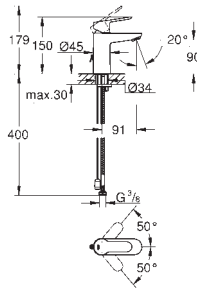

23 329 000 +++* cromo 71,95

BauEdge
Monomando de lavabo 1/2"
Tamaño S
Palanca metálica
GROHE Cartucho de discos cerámicos Longlife de 28 mm
GROHE StarLight acabado cromado
GROHE EcoJoy mousseur 5,7 l/min
Cadena deslizante
Con conexiones flexibles