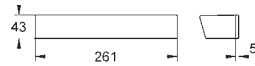

18 608 001

chromo

43,90

Grohtherm 2000

GROHE EasyReach bandeja

Metálica

Desmontable para una mejor limpieza

GROHE StarLight acabado cromado