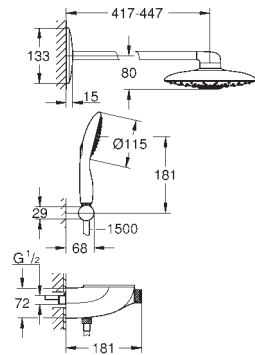

GROHE RAINSHOWER SYSTEM SMARTCONTROL

Referencia

Color

Precio

26 443 000

chromo

1.295,00

Rainshower System SmartControl 360 DUO
Combinación de Sistema de ducha con termostato, visto / empotrado
Compuesto por:

Termostato SmartControl visto/empotrado

Dos opciones de ducha:

Ducha mural Rainshower 360 DUO con brazo de ducha horizontal de 450 mm, cabezal cromado

GROHE PureRain ó **GROHE Rain O² spray*** y **Trio Massage**

Teleducha Power&Soul Ø 115 mm, cabezal blanco (27 671 LS0)

Soporte (27 055 000)

Flexo Silverflex de 1,50 m (28 364)

GROHE DreamSpray distribución perfecta del agua por todo el cabezal

GROHE TurboStat Cartucho compacto con termoelemento de cera

Tecnología GROHE EcoJoy ahorro de agua con el máximo bienestar

GROHE SafeStop Tope de seguridad a 38°C

GROHE SafeStop Plus limitador de temperatura opcional a 43°C incluido

SmartControl pulsar ON- OFF,

gire para ajustar el caudal de EcoJoy

GROHE EasyReach bandeja

Importante: Necesario para su instalación set para empotrar 26 264 001 y cuerpo empotrado 26 449 000.

* Seleccionar el tipo de chorro mural en la instalación, viene prefijado de fábrica con chorro: GROHE PureRain