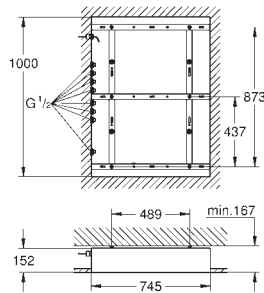

Rainshower F-Series 40"

Elemento de empotramiento

para instalar ducha de techo

Rainshower F-Series 40" AquaSymphony (26 373 001)

1000 mm x 745 mm x 152 mm

min. profundidad de montaje: 167 mm

Tuberías de latón

Cables de conexión incluidos de 1/2"

La construcción del techo debe ser la apropiada para poder sostener el peso del producto (peso total > 70 kg). La ducha de techo debe accionarse mediante 8 salidas de agua + salida para 1 teleducha y el desague debe ser suficientemente grande para desaguar correctamente y que el agua no quede estancada (> 100 l / min). Para detalles de instalación por favor revise los planos y guía de instalación antes de empezar la obra.

29 126 000 +++*

Cromo

545,00

Grohtherm SmartControl

Termostato empotrado con 3 llaves

Sólo parte exterior

Escudo de metal con **GROHE QuickFix** (escudo con eje de sellado, cubierta de fijación), con ajuste 6°

GROHE StarLight acabado cromado

SmartControl pulsar ON- OFF,

gire para ajustar el caudal de EcoJoy

Símbolos intercambiables

GROHE TurboStat Cartucho compacto con termoelemento de cera

GROHE SafeStop Tope de seguridad a 38°C

Filtros colectores de suciedad

Válvulas anti-retorno

Salidas múltiples, pueden accionarse simultáneamente

Parte empotrable no incluida

Caudal:

salida A = 23 l/min

salida B = 27 l/min

salida C = 23 l/min

35 600 000 +++*

GROHE Rapido SmartBox cuerpo empotrable universal

119,00