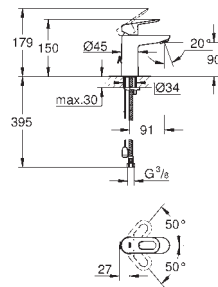

23 336 000

+++*

Cromo

71,95

BauLoop
Monomando de lavabo 1/2"
Tamaño S

Palanca metálica

GROHE Cartucho de discos cerámicos Longlife de 28 mm

GROHE StarLight acabado cromado

GROHE EcoJoy mousseur 5,7 l/min

Sistema de rápida instalación Quickfix

Cadena deslizante

Con conexiones flexibles