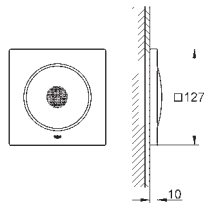

### Compuesto por:

2 partes empotrables (115 x 115 x 62-87 mm)  
2 cables de extensión ( 5 metros cada uno)

36 360 000

Cromo

1.049,00