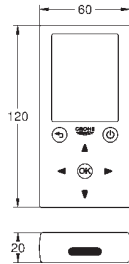

GROHE EUROCUBE E

Referencia

Color

Precio

novedad

36 407 001

249,00

Control remoto

para todos los Infrarrojo Electrónicos de GROHE y GROHE Blue Home

Funcionamiento

consumo y uso de datos
Ciclos de desinfección térmica (griferías electrónicas)
Ciclos de auto descarga (griferías electrónicas)
Ciclos modo limpieza (GROHE Blue Home)
Filtro y capacidad CO₂ (GROHE Blue Home)

Configuración

Activación modo limpieza
Desinfección térmica (griferías electrónicas)
Rango de detección (griferías electrónicas)
Retraso de apagado (griferías electrónicas)
Auto descarga (griferías electrónicas)
Capacidad del filtro (GROHE Blue Home)

Servicio

Perfil enviado y guardado
Restablecer la configuración de fábrica o de usuario
Detalles del servicio
Modo demo
Códigos de error (GROHE Blue Home)
3 x Pilas 1.5 V DC (AAA)