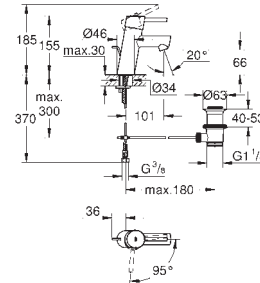

23 380 10E

Cromo

145,00

Concetto
Monomando de lavabo 1/2"
Tamaño S

Palanca metálica
GROHE SilkMove ES
Cartucho de discos cerámicos de 28 mm con apertura en agua fría para mayor ahorro de energía con limitador ecológico de temperatura
GROHE StarLight acabado cromado
GROHE EcoJoy mousseur 5,7 l/min
GROHE QuickFix rápido sistema de instalación
Vaciador automático
Con conexiones flexibles

23 381 10E

Cromo

132,00

Idem, con cadenilla