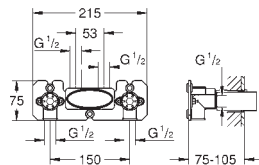

26 449 000

125,00

**Cuerpo empotrado para variantes vistas/ empotradas**  
 2 salidas a ducha G 1/2"  
 Profundidad de instalación 75-105 mm  
 Tapón para pruebas estanqueidad  
 Sellado a la pared  
**Set de instalación**