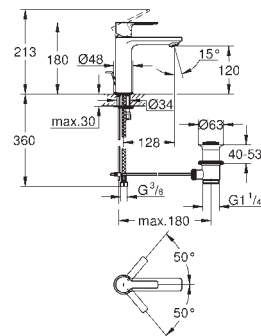

32 114 001 cromos
32 114 DC1 supersteel 229,00
269,00

Lineare
Monomando de lavabo 1/2"
Tamaño S
Palanca metálica
GROHE SilkMove Cartucho de discos cerámicos 28 mm con limitador ecológico de temperatura
GROHE EcoJoy SpeedClean mousseur 5,7 l/min
GROHE QuickFix Plus sistema de rápida instalación
Vaciador automático
Con conexiones flexibles