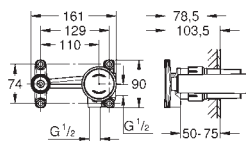

GROHE ATRIO

ACABADO AL DISPONIBLE A PARTIR
DEL SEGUNDO SEMESTRE 2019

Referencia Color Precio

23 429 000 243,00

Cuerpo empotrado para mezclador Joystick de 1/2"
para monomandos murales

Cartucho Joystick con tecnología GROHE FeatherControl
Set de instalación
Latón