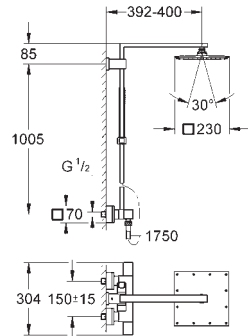

GROHE EUPHORIA SYSTEM

Referencia

Color

Precio

26 087 000

Cromo

1.249,00

Euphoria Cube System 230

Sistema de ducha con termostato

Brazo de 1/2" para ducha mural, Longitud: 378 mm

Termostato visto con Aquadimmer

Ducha mural Rainshower Allure (27 479)

Chorro Lluvia

con rótula incorporada

Ángulo de rotación de $\pm 15^\circ$

Teleducha Euphoria Cube (27 699)

Flexo Silverflex de 1,75 m. (28 388)

Tecnología GROHE EcoJoy ahorro de agua con el máximo bienestar

GROHE TurboStat Cartucho compacto con termoelemento de cera

GROHE SafeStop Tope de seguridad a 38°C

GROHE SafeStop Plus limitador de temperatura opcional a 43°C incluido

Sistema antitorsi3n „Twistfree“