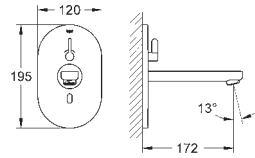

GROHE EUROSMART COSMOPOLITAN E

Referencia

Color

Precio

36 315 000

Cromo

449,00

**Eurosmart Cosmopolitan E
Mezclador de lavabo electrónico
con mezclador y limitador ajustable de temperatura**

Con sensor infrarrojo para comunicación bidireccional para configuración, monitorización y mantenimiento. Transformador con tensión de conexión 100-230 V AC, 50-60 Hz, 6 V DC. Aireador con flujo laminar limitado a 9l./min. caño, Longitud de caño: **170 mm**. Con 7 pre programas, Descarga automática. Desinfección térmica. Modo limpieza. Funciones adicionales y ajustes precisos con el mando adicional 36 407 001. **Necesaria parte empotrable 36 339 000**