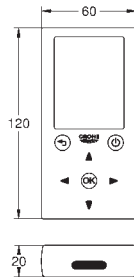

Control remoto

para todos los Infrarrojo Electrónicos de GROHE y GROHE Blue Home

Funcionamiento

consumo y uso de datos

Ciclos de desinfección térmica (griferías electrónicas)

Ciclos de auto descarga (griferías electrónicas)

Ciclos modo limpieza (GROHE Blue Home)

Filtro y capacidad CO₂ (GROHE Blue Home)

Configuración

Activación modo limpieza

Desinfección térmica (griferías electrónicas)

Rango de detección (griferías electrónicas)

Retraso de apagado (griferías electrónicas)

Auto descarga (griferías electrónicas)

Capacidad del filtro (GROHE Blue Home)

Servicio

Perfil enviado y guardado

Restablecer la configuración de fábrica o de usuario

Detalles del servicio

Modo demo

Códigos de error (GROHE Blue Home)

3 x Pilas 1.5 V DC (AAA)