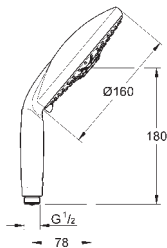

GROHE RAINSHOWER

Referencia Color Precio

28 765 000 cromo 129,00

Rainshower Classic 160
Teleducha 4 chorros
Lluvia / concentrado / puro / champagne
GROHE StarLight acabado cromado
Sistema antical **SpeedClean**
Conducto interno del agua protegido para mayor durabilidad
Sistema de montaje universal, adaptable a todos los flexos estándares