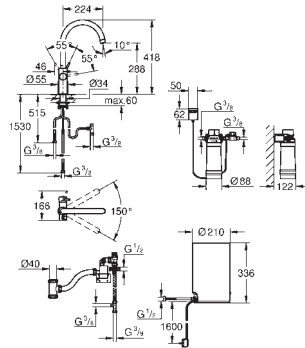

30 083 001
30 083 DC1

Cromo
supersteel

1.595,00
2.073,50

GROHE Red Duo
Monomando de fregadero y Calentador Tamaño M
Compuesto por:

Monomando de fregadero GROHE Red Duo

Caño en C

GROHE ChildLock presionar botón para obtener agua hirviendo

Certificación TÜV triple seguridad electrónica

GROHE StarLight acabado cromado

GROHE SilkMove Cartucho de discos cerámicos 28 mm

Caño tubular con aislamiento

Caño giratorio 150°

Dos salidas de agua separadas

Con conexiones flexibles

conexión para el GROHE Red boiler

GROHE Red boiler, Tamaño M

para hervir y calentar agua

3 litros de agua hirviendo a 100° C

4 litros capacidad total

Presión de entrada requerida: 1-7 bar

con conexiones flexibles y salida para el agua hirviendo

Marca CE

Tensión de conexión 230 V 50 Hz

Consumo de energía 2100 W

Consumo de energía de reserva 15 W

Eficiencia energética clase A

Filtro GROHE Red

para protección anti-cal del calentador

Capacidad 600 L a 15° dKH

5 fases de filtrado de agua

30 327 001
30 327 DC1

Cromo
supersteel

1.595,00
2.073,50

GROHE Red Duo
Monomando de fregadero y Calentador Tamaño M
Compuesto por:

Monomando de fregadero GROHE Red Duo

Caño en L

GROHE ChildLock presionar botón para obtener agua hirviendo

Certificación TÜV triple seguridad electrónica

GROHE StarLight acabado cromado

GROHE SilkMove Cartucho de discos cerámicos 28 mm

Caño tubular con aislamiento

Caño giratorio 150°

Dos salidas de agua separadas

Con conexiones flexibles

conexión para el GROHE Red boiler

GROHE Red boiler, Tamaño M

para hervir y calentar agua

3 litros de agua hirviendo a 100° C

4 litros capacidad total

Presión de entrada requerida: 1-7 bar

con conexiones flexibles y salida para el agua hirviendo

Marca CE

Tensión de conexión 230 V 50 Hz

Consumo de energía 2100 W

Consumo de energía de reserva 15 W

Eficiencia energética clase A

Filtro GROHE Red

para protección anti-cal del calentador

Capacidad 600 L a 15° dKH

5 fases de filtrado de agua

Unidad que medición del caudal