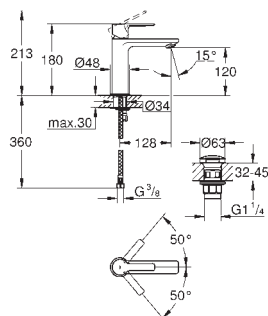

23 106 001 +++* cromos
23 106 DC1 supersteel 229,00
269,00

Lineare
Monomando de lavabo 1/2"
Tamaño S
Palanca metálica
GROHE SilkMove Cartucho de discos cerámicos 28 mm con limitador ecológico de temperatura
GROHE EcoJoy SpeedClean mousseur 5,7 l/min
GROHE QuickFix Plus sistema de rápida instalación
Cuerpo liso con vaciador push-open 1 1/4"
Con conexiones flexibles