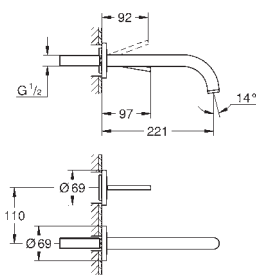

19 918 003
19 918 DC3
19 918 AL3

chromo
supersteel
Brushed hard graphite
(Grafito cepillado)

449,00
583,70
628,60

Atrio
Monomando de lavabo mural joystick
Empotrable

Sólo parte exterior
Necesaria parte empotrable 23 429 000
Cartucho Joystick con tecnología GROHE FeatherControl
GROHE StarLight acabado cromado
GROHE EcoJoy 5.7 l/min mousseur laminar
Distancia entre centros 110 mm
Longitud 221 mm