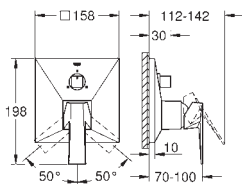

24 099 000 cromo 385,00

Allure Brilliant
Mezclador con inversor de 3 vías.
Sólo parte exterior
Parte empotrada GROHE Rapido SmartBox 35 600 000
GROHE SilkMove Cartucho de discos cerámicos 46 mm
GROHE StarLight acabado cromado
Florón metálico con GROHE QuickFix
Escudo de metal, con ajuste 6°
Palanca metálica
Inversor de 3 vías.
Caudal:
salida A = 27 l/min
salida B = 27 l/min
salida C = 27 l/min
Parte empotrable no incluida
Disponible a partir del segundo trimestre 2019

35 600 000 +++* 119,00
GROHE Rapido SmartBox cuerpo empotrable universal