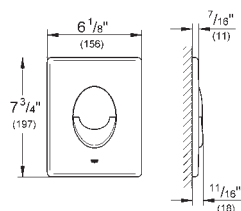

GROHE ACCIONAMIENTOS PARA WC

ACABADOS GL, DA, A0, AL DISPONIBLES
A PARTIR DEL SEGUNDO SEMESTRE 2019

Referencia

Color

Precio

38 505 000	+++*	cromo	54,95
38 505 SH0		blanco alpino	41,80
38 505 P00		cromo mate	65,00
38 505 ***		SPA colours	76,90

Skate Air
Escudo
Dual Flush
Accionamiento **neumático**
Instalación vertical
156 x 197 mm
de ABS, **GROHE StarLight** acabado cromado

38 506 000		cromo	64,95
38 506 SH0		blanco alpino	44,00
38 506 P00		cromo mate	68,00
Idem, escudo horizontal.			

*** SPA colours:

- GL   ● DA   ● A0
- AL