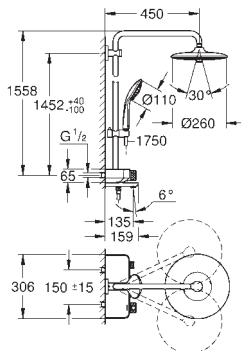

Euphoria SmartControl System 260 Mono Sistema de ducha con termostato para baño ducha

Compuesto por:

Brazo para ducha mural de 450 mm

orientable a 45°

Termostato para baño ducha SmartControl visto

Dos opciones de ducha:

Ducha mural Euphoria 260 (26 455)

Con 3 tipos de chorro:

Rain, SmartRain, Jet

con rótula incorporada

Ángulo de rotación de $\pm 15^\circ$

para baño ducha

Teleducha Euphoria 110 Massage, cabezal blanco (27 221 001)

Con 3 tipos de chorro:

Rain, SmartRain, Massage

Distancia ajustable para soportes de fijación

Flexo Silverflex de 1,75 m. (28 388)

GROHE DreamSpray distribución perfecta del agua por todo el cabezal

GROHE StarLight acabado cromado

GROHE CoolTouch Aislamiento térmico

GROHE TurboStat Cartucho compacto con termoelemento de cera

Tecnología GROHE EcoJoy ahorro de agua con el máximo bienestar

- Tope de seguridad a 38°C

GROHE SafeStop Plus limitador de temperatura opcional a 43°C incluido

SmartControl pulsar ON- OFF,

gire para ajustar el caudal de EcoJoy

Bandeja jabonera de ducha GROHE EasyReach integrada

Sistema antical **SpeedClean**

Conducto interno del agua protegido para mayor durabilidad

Sistema antitorsión „Twistfree“

DUCHAS