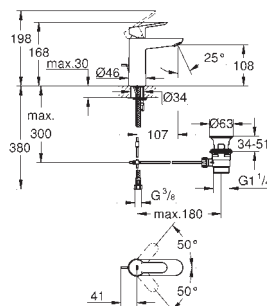

23 758 000 +++* cromo 98,00

BauEdge
Monomando de lavabo 1/2"
Tamaño M
Palanca metálica
GROHE Cartucho de discos cerámicos Longlife de 28 mm
GROHE StarLight acabado cromado
GROHE EcoJoy mousseur 5,7 l/min
Sistema de rápida instalación Quickfix
Vaciador automático
Con conexiones flexibles