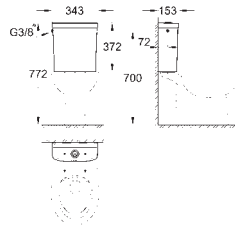

39 436 000 +++*

blanco alpino

85,90

Sanitarios Bau
Cisterna para inodoro de tanque bajo
Alimentación inferior
Entrada y salida ocultas
Incluye set de descarga
Porcelana sanitaria
24 unidades por pallet

novedad

39 437 000 +++*

blanco alpino

85,90

Sanitarios Bau
Cisterna para inodoro de tanque bajo
Alimentación lateral izquierda/ derecha

Incluye set de descarga
Porcelana sanitaria
24 unidades por pallet

novedad