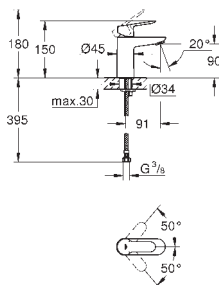

23 330 000 cromo 71,95

BauEdge
Monomando de lavabo 1/2"
Tamaño S
Palanca metálica
GROHE Cartucho de discos cerámicos Longlife de 28 mm
GROHE StarLight acabado cromado
GROHE EcoJoy mousseur 5,7 l/min
Sistema de rápida instalación Quickfix
Cuerpo liso
Con conexiones flexibles