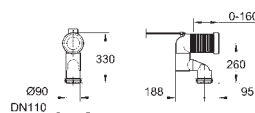

48,95

49 532 000

cromo

8,95

**Rosetón**  
para 39 457 000

**novedad**

39 551 000

**Salida de conexión de WC**  
vertical  
longitud ajustable  
200 a 250 mm desde la pared