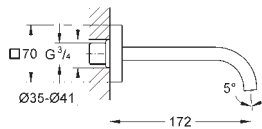

13 264 000 cromo 259,00

Allure
Caño de bañera 3/4"
Montaje mural
GROHE StarLight acabado cromado
Longitud de caño: 172 mm
Aireador tipo «Mousseur»