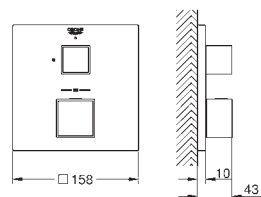

24 153 000 cromo 429,00

Grohtherm Cube
Termostato para 1 salida con llave de corte
Sólo parte exterior
Parte empotrada GROHE Rapido SmartBox 35 600 000
GROHE TurboStat Cartucho compacto con termoelemento de cera
GROHE StarLight acabado cromado
Florón metálico con GROHE QuickFix
Escudo de metal, con ajuste 6°
GROHE SafeStop Tope de seguridad a 38°C
GROHE SafeStop Plus limitador de temperatura opcional a 43°C incluido
Filtros colectores de suciedad
Válvulas anti-retorno
Válvula de cierre cerámica, 120°
Caudal:
Salida B o C = 27 l/min
Parte empotrable no incluida

Disponible a partir del segundo trimestre 2019
35 600 000 +++* 119,00
GROHE Rapido SmartBox cuerpo empotrable universal