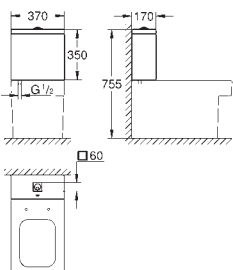

39 490 000

blanco alpino

415,00

Sanitarios Cube
Cisterna para tanque bajo
Alimentación inferior
Entrada y salida ocultas
Incluye set de descarga GROHE AV1
Incluye set de fijación
Porcelana sanitaria
24 unidades por pallet