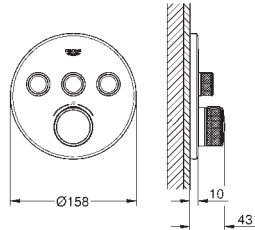

GROHE ATRIO

ACABADO AL DISPONIBLE A PARTIR
DEL SEGUNDO SEMESTRE 2019

Referencia	Color	Precio
29 121 000 +***	chromo	545,00
29 121 DC0	supersteel	708,50
29 121 AL0	Brushed hard graphite	763,00

Grotherm SmartControl
Termostato empotrado con 3 llaves
Sólo parte exterior
Parte empotrada GROHE Rapido SmartBox 35 600 000

Escudo de metal con GROHE QuickFix (escudo con eje de sellado, cubierta de fijación), con ajuste 6°

GROHE StarLight acabado cromado

SmartControl pulsar ON- OFF,

gire para ajustar el caudal de EcoJoy

Símbolos intercambiables

GROHE TurboStat Cartucho compacto con termoelemento de cera

GROHE SafeStop Tope de seguridad a 38°C

GROHE SafeStop Plus limitador de temperatura opcional a 43°C incluido

Filtros colectores de suciedad

Válvulas anti-retorno

Salidas múltiples, pueden accionarse simultáneamente

Parte empotrable no incluida

Caudal:

salida A = 23 l/min

salida B = 27 l/min

salida C = 23 l/min

35 600 000 +***		119,00
GROHE Rapido SmartBox cuerpo empotrable universal