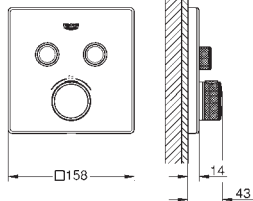

GROHE GROHTHERM SMARTCONTROL

Referencia

Color

Precio

29 156 LS0

moon white

619,00

Grotherm SmartControl
Termostato empotrado con 2 llaves
Sólo parte exterior

Escudo de metal con **GROHE QuickFix** (escudo con eje de sellado, cubierta de fijación), con ajuste 6°

GROHE StarLight acabado cromado

SmartControl pulsar ON- OFF,

gire para ajustar el caudal de EcoJoy

Símbolos intercambiables

GROHE TurboStat Cartucho compacto con termoelemento de cera

GROHE SafeStop Tope de seguridad a 38°C

Filtros colectores de suciedad

Válvulas anti-retorno

Salidas múltiples, pueden accionarse simultáneamente

Placa en moon white vidrio acrílico blanco

Parte empotrable no incluida

Caudal:

salida B = 24 l/min

salida C = 26 l/min

35 600 000 +++*

GROHE Rapido SmartBox cuerpo empotrable universal

119,00

29 157 LS0

moon white

659,00