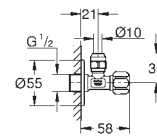

novedad

\*\*\* SPA colours:

22 037 000		cromo	8,30
22 037 DC0		supersteel	10,80
22 037 ***		SPA colours	11,60

**Llave de corte de 1/2"**  
Rosca de conexión optimizada para un mejor agarre  
salida 3/8"  
con tuerca de compresión Ø 10mm  
husillo de protección cierre de agua, latón,  
con cámara grasa y sellado con doble junta tórica  
Varilla  
Mando ergonómico metálico  
Índice neutro  
Rosetón metálico de 55 mm  
**GROHE StarLight** acabado cromado