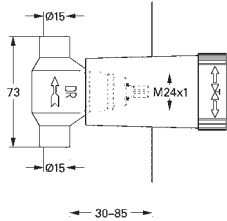

Referencia Color Precio

Referencia	Color	Precio
29 801 000		14,20
Cuerpo empotrable para llave de paso G 1/2" Montura de llave de paso G 1/2" Patrón de montaje Para soldar Ø15 mm Latón		
29 803 000		22,65
Idem, Ø 18 mm		
29 804 000		23,10
Idem, Ø 22 mm