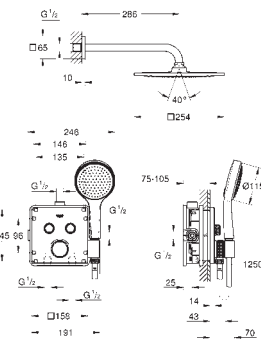

34 742 000

chromo

1.099,00

Grotherm SmartControl
Conjunto de ducha Perfect

Compuesto por:

Termostato empotrado de 2 vías

con soporte para teleducha integrado

Parte exterior Grotherm SmartControl

(29 125 000)

Parte empotrada GROHE Rapido SmartBox 35 600 000

Rainshower F-Series 10" conjunto de ducha mural (26 070 000)

incluye brazo horizontal de 286 mm

Teleducha Ø 115 mm (27 661)

Flexo Silverflex de 1,25 m. (28 362)

34 706 000 +++*

chromo

1.229,00

Grotherm SmartControl
Conjunto de ducha mural Perfect
con Rainshower 310 SmartActive Cube

Compuesto por:

Termostato empotrado con 3 llaves

Parte exterior Grotherm SmartControl

(29 126 000)

Parte empotrada GROHE Rapido SmartBox 35 600 000

Conjunto de ducha mural Rainshower 310

SmartActive Cube (26 479) incluye ducha mural

con 2 chorros, brazo de ducha mural 400 mm

y cuerpo empotrable para ducha (26 483 000)

Teleducha Euphoria Cube Stick (27 698 000)

Euphoria Cube codo de salida y

soporte de ducha integrado (26 370 000)

Flexo Silverflex de 1,50 m (28 364)