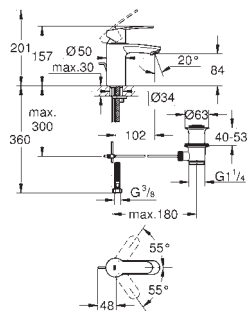

GROHE EUROSTYLE COSMOPOLITAN

Referencia

Color

Precio

33 552 002 +++*

Cromo

142,00

Eurostyle Cosmopolitan
Monomando de lavabo 1/2"
Tamaño S

GROHE SilkMove Cartucho de discos cerámicos de 35 mm
Limitador ecológico de caudal
Aireador tipo «Mousseur»

Vaciador automático
Con conexiones flexibles

Limitador de temperatura opcional 46 375