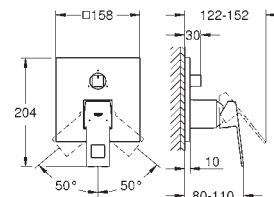

24 062 000 cromo 179,00

Eurocube
Mezclador con inversor de 2 vías.
Sólo parte exterior
Parte empotrada GROHE Rapido SmartBox 35 600 000
GROHE SilkMove Cartucho de discos cerámicos 46 mm
GROHE StarLight acabado cromado
Florón metálico con GROHE QuickFix
Escudo de metal, con ajuste 6°
Palanca metálica
inversor automático de 2 vías
Caudal:
Salida B = 27 l/min, Salida C = 27 l/min
Parte empotrable no incluida

35 600 000 +++* 119,00
GROHE Rapido SmartBox cuerpo empotrable universal

novedad

24 094 000 cromo 199,00

Eurocube
Mezclador con inversor de 3 vías.
Sólo parte exterior
Parte empotrada GROHE Rapido SmartBox 35 600 000
GROHE SilkMove Cartucho de discos cerámicos 46 mm
GROHE StarLight acabado cromado
Florón metálico con GROHE QuickFix
Escudo de metal, con ajuste 6°
Palanca metálica
Inversor de 3 vías.
Caudal:
salida A = 27 l/min
salida B = 27 l/min
salida C = 27 l/min
Parte empotrable no incluida

Disponible a partir del segundo trimestre 2019
35 600 000 +++* 119,00
GROHE Rapido SmartBox cuerpo empotrable universal

novedad