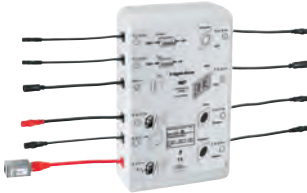

Compuesto por:

1. 2 enchufes de conexión para cada uno de los 2 módulos de sonido (36 360 000)
   - 1 enchufe para un par de módulos de luz (36 359 000)
   - 1 enchufe para la conexión de la cortina de luz LightCurtain para Rainshower F-Series 40" AquaSymphony (26 373 000)
   - 2 enchufes de conexión para el módulo de vapor (36 362 000 o 36 368 000), incluye 1 conector para el generador de vapor y 1 conector para el sensor de temperatura
   - 2 enchufes de conexión para toma de corriente (máximo 4 módulos de luz/sonido para cada enchufe)
   - 2 conexiones de enchufe para la estación base o unidad de Bluetooth (tensión de alimentación y la línea de datos)
2. Marca CE
   Deben ser accesibles para su mantenimiento
   Opcionalmente el panel de control puede colocarse en el accesorio 36 367 000
   Los componentes deben pedirse adicionalmente