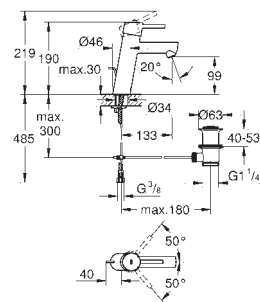

23 450 001

Cromo

178,00

Concetto
Monomando de lavabo 1/2"
Tamaño M

Palanca metálica
GROHE SilkMove Cartucho de discos cerámicos 28 mm con limitador ecológico de temperatura
GROHE StarLight acabado cromado
GROHE EcoJoy SpeedClean mousseur 5,7 l/min
GROHE QuickFix rápido sistema de instalación
Vaciador automático
Con conexiones flexibles

novedad