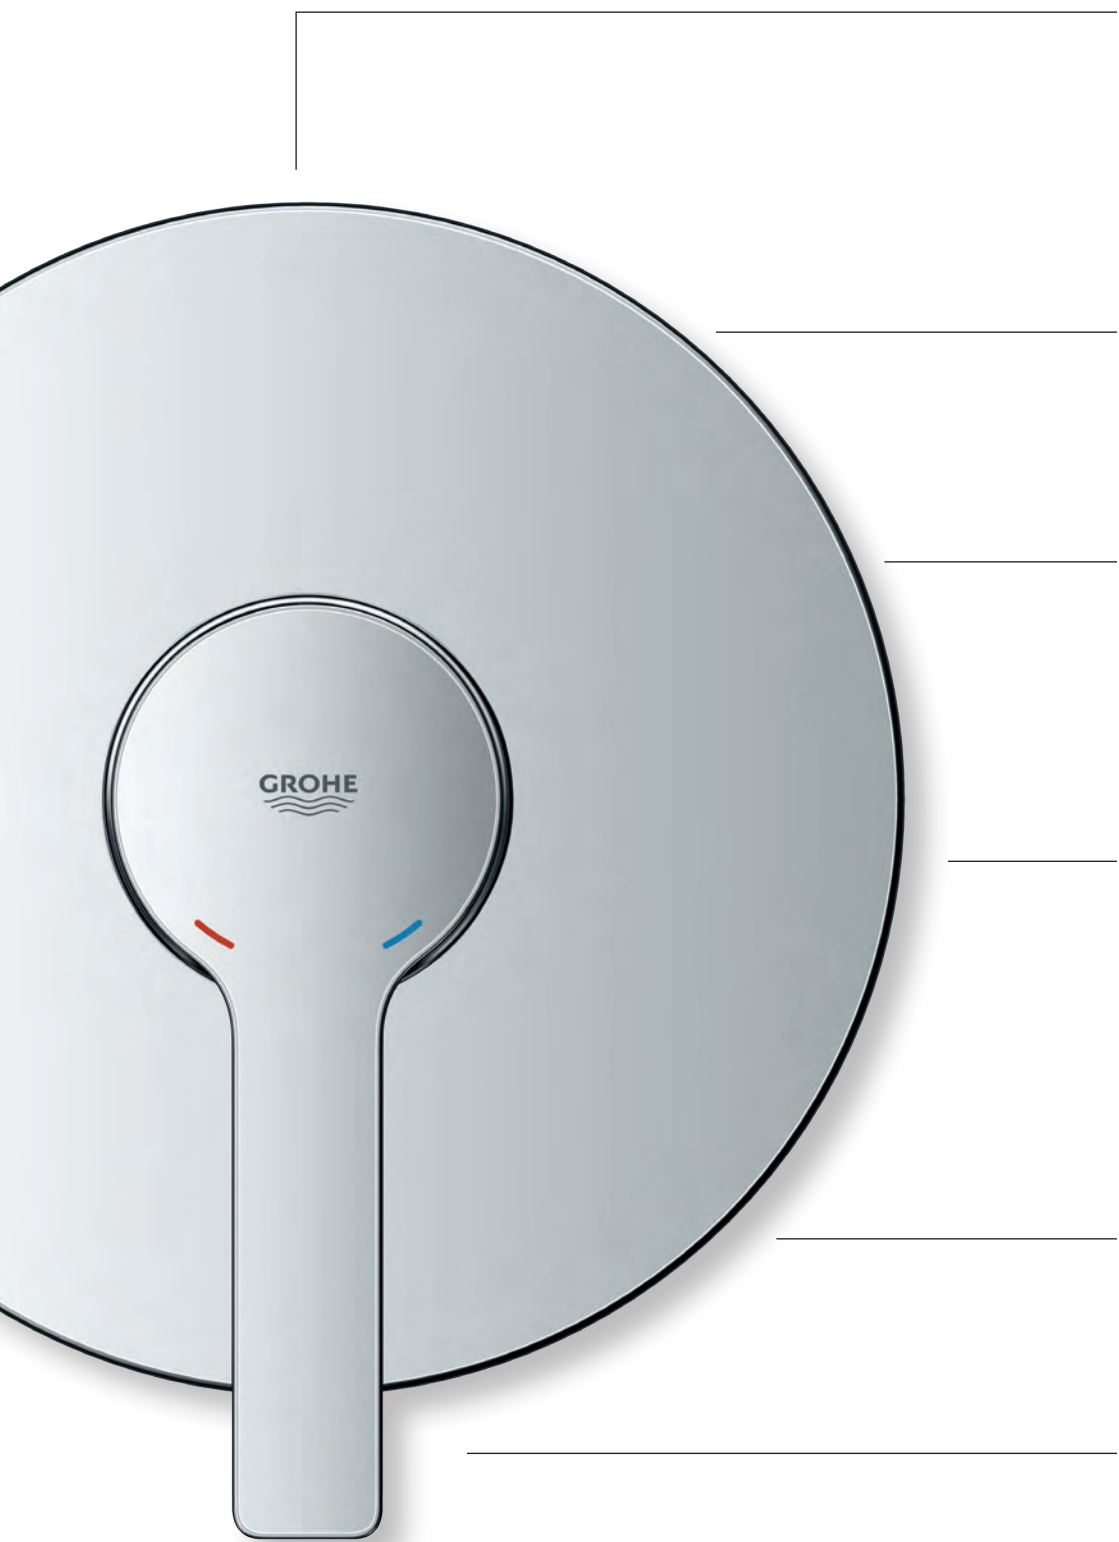

Tamaño  
original 1:1

**novedad**

Placas pequeñas, todos los paneles de control **solo 158 mm** de lado o de diámetro (ilustración a tamaño original)

**novedad**

**Sistema QuickFix** para fijación sencilla y sellado oculto