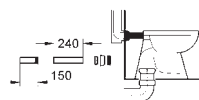

37 134 000

21,30

**Set de fijación**  
 50 mm. de longitud  
 para fluxor de WC  
**para empotrar**

37 102 SH0

blanco alpino

14,60

**Tubo de empalme**  
 desde el tubo de descarga  
 de los fluxores y cisternas  
 empotradas a las tazas de pedestal.  
 Goma de enchufe  
 Rosetón