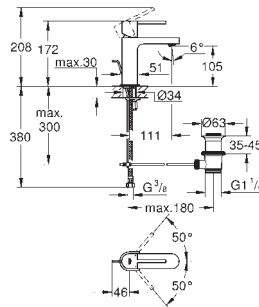

novedad

32 612 003 **Cromo** **199,00**

Plus
Monomando de lavabo 1/2''
Tamaño S
Palanca metálica
GROHE SilkMove Cartucho de discos cerámicos 28 mm con limitador ecológico de temperatura
GROHE StarLight acabado cromado
GROHE EcoJoy SpeedClean mousseur 5,7 l/min
GROHE AquaGuide mousseur ajustable
GROHE QuickFix Plus sistema de rápida instalación
Vaciador automático
Con conexiones flexibles
Disponible a partir del segundo trimestre 2019