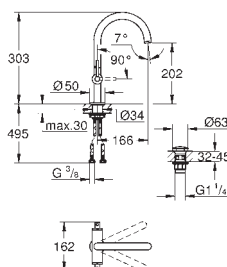

21 022 003	chromo	419,00
21 022 DC3	supersteel	544,70
21 022 AL3	Brushed hard graphite (Grafito cepillado)	586,60

Atrio

Monoblock de lavabo 1/2"

Tamaño L

Montura cerámica 1/2", 90°

GROHE StarLight acabado cromado

GROHE EcoJoy 5.7 l/min mousseur laminar

Sistema de rápida instalación Quickfix

Caño giratorio de fundición

Aireador tipo «Mousseur»

Válvula de desagüe 1 1/4" push-open

Con conexiones flexibles

con mandos de palanca

Dos sets de tapetas incluidos.

Uno marcado con „H“ Caliente y „C“ Frío

y un set sin marcar.