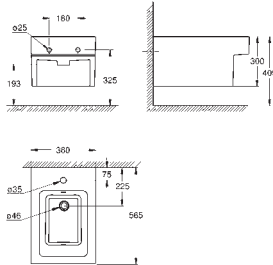

Sanitarios Cube
Bidé suspendido
Un orificio para la grifería
Con rebosadero
Incluye set de fijación
Porcelana sanitaria
PureGuard capa antisuciedad y tratamiento antibacteriano
6 unidades por pallet

novedad

39 487 00H

blanco alpino

479,00