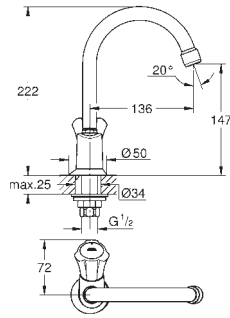

Referencia

Color

Precio

20 393 001

chromo

65,90

Costa L

Grifo de una agua 1/2"

Aislamiento de la temperatura

Índice: azul

Montura «Long life»

Caño tubular giratorio con

Aireador tipo «Mousseur»

Tuerca de conexión para tubo rígido de 10 mm