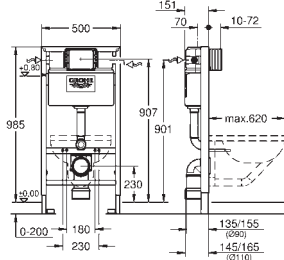

GROHE RAPID SL PARA WC

Referencia

Color

Precio

38 525 001

279,00

Rapid SL
Módulo para WC, altura de instalación 1,00 m
Cisterna empotrada de 6 - 9 l

Montaje en tabique con montantes y/o delante de pared resistente.

Para montaje en seco, completamente premontado
2 pernos con tuercas para colgar la taza
Distancia entre pernos 180 y 230 mm.
codo de desagüe Ø 90 mm
Reductor Ø 90/110 mm

Cisterna 6 - 9 l, contiene las siguientes características:

Válvula de descarga **neumática AV1** que ofrece

dos opciones: **Dual Flush** o **Descarga única.**

Silencioso, grupo acústico I

Aislada contra condensaciones

para la instalación en la pared, solicite los anclajes

38 558 00M (se venden por separado)

para la instalación de pulsadores pequeños

necesario accesorio 40 950 000 (en venta por separado)

38 526 000

279,00