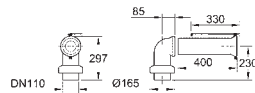

39 453 000

Salida de conexión de WC
horizontal
320 mm desde la pared

26,95

novedad