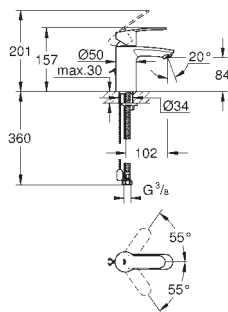

33 557 20E +++*

Cromo

125,00

Eurostyle Cosmopolitan
Monomando de lavabo 1/2"
Tamaño S

Palanca metálica
GROHE SilkMove Cartucho de discos cerámicos de 35 mm
Limitador ecológico de caudal
Caudal ajustable

Limitador de temperatura

GROHE StarLight acabado cromado
Tecnología GROHE EcoJoy ahorro de agua con el máximo bienestar

GROHE QuickFix rápido sistema de instalación

Cadena deslizante
Con conexiones flexibles