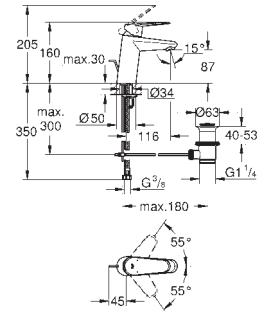

33 190 002

Cromo

195,00

Eurodisc Cosmopolitan
Monomando de lavabo 1/2"
Tamaño S

GROHE SilkMove Cartucho de discos cerámicos de 35 mm
Limitador ecológico de caudal
GROHE QuickFix Plus
Aireador tipo «Mousseur»
Vaciador automático
Con conexiones flexibles
Limitador de temperatura opcional 46 375