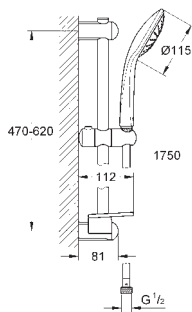

27 230 001 +++\* cromo 93,90

**Euphoria 110 Duo**  
**Conjunto de ducha 2 chorros**  
**Teleducha Duo (27 220 000)**  
Barra de ducha de 60 cm (27 499)  
Flexo Silverflex de 1,75 m. (28 388)  
Jabonera GROHE EasyReach (27 596)  
GROHE SprayDimmer, con reductor de caudal  
GROHE QuickFix (soporte superior ajustable para adaptarlo a los agujeros existentes)  
Conducto interno del agua protegido para mayor durabilidad  
**Sistema antitorsi3n „Twistfree“**