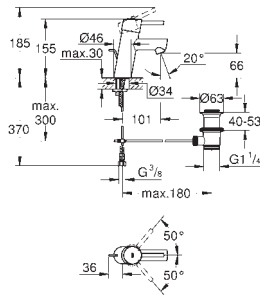

GROHE CONCETTO

Referencia

Color

Precio

32 204 10E

Cromo

139,00

Concetto
Monomando de lavabo 1/2"
Tamaño S

GROHE SilkMove Cartucho de discos cerámicos 28 mm
Limitador de temperatura
GROHE StarLight acabado cromado
GROHE EcoJoy SpeedClean mousseur 5,7 l/min
GROHE QuickFix rápido sistema de instalación
Vaciador automático
Con conexiones flexibles