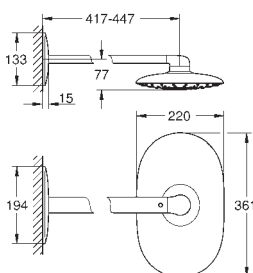

26 450 LS0

moon white

479,00