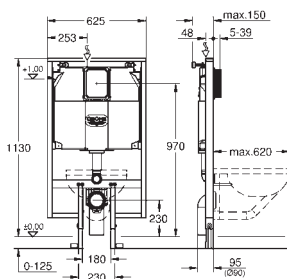

Rapid SL

Módulo para WC con cisterna de 80 mm, altura de instalación 1,13 m.

ancho 0,62 m

para baños pequeños y estrechos

Montaje en tabique con montantes

y/o delante de pared resistente.

Elementos de fijación

Homologado por TÜV

2 pernos con tuercas para colgar la taza

codo de desagüe Ø 90 mm

Reductor Ø 90/110 mm

Set de conexión desagüe

Cisterna empotrada 80 mm, 6 - 9 l

Ajuste de fábrica a 6l. y 3l.

Válvula de descarga **neumática** AV1 que ofrece

dos opciones: **Dual Flush** o **Descarga única**.

Silencioso, grupo acústico I

Aislada contra condensaciones

sin necesidad de herramientas para la instalación

de la alimentación

Incluye anclajes 38 558 00M para instalación en la pared

para la instalación de pulsadores pequeños

necesario accesorio 40 949 000 (en venta por separado)