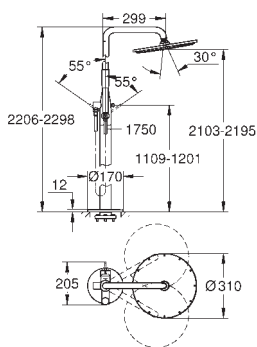

23 741 001

cromo

2.089,00

23 741 DC1

supersteel

2.715,70

Essence
Ducha de pie 310 mm con monomando 1/2"

Montado al suelo

Sólo parte exterior

Necesaria parte empotrable 45 984 001

Parte empotrable no incluida

GROHE SilkMove Cartucho de
discos cerámicos de 35 mm
con limitador ecológico de temperatura

GROHE StarLight acabado cromado

Inversor automático

Ducha mural/ teleducha

Brazo horizontal giratorio 360°

Válvula anti-retorno en la conexión

de salida de la ducha 1/2"

Con soporte para la teleducha

Ducha mural Rainshower Cosmopolitan 310, 9.5 l/min (27 477 000)
con rótula incorporada

Ángulo de rotación de ± 15°

En cromo teleducha 27 806, en otros acabados teleducha 26 465

Flexo Silverflex de 1,75 m. (28 388)