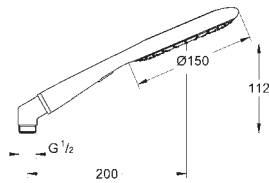

GROHE RAINSHOWER

Referencia

Color

Precio

27 639 000

granito

105,00

Rainshower Icon 150

Teleducha 2 chorros

Rain, SmartRain, Función Eco (Reducción de caudal)

Codo metálico para ajustar la teleducha al flexo

Tecnología GROHE EcoJoy ahorro de agua con el máximo bienestar

GROHE CoolTouch

GROHE DreamSpray distribución perfecta del agua por todo el cabezal

GROHE StarLight acabado cromado

Sistema antical **SpeedClean**

Conducto interno del agua protegido para mayor durabilidad