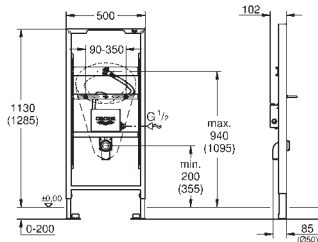

39 376 000

372,00

Rapid SL
Módulo para urinario con sensor de temperatura
con set de empotramiento para Sensor T
Altura **1,13 y 1,30 m.**
Montaje en tabique con montantes
y/o delante de pared resistente.
Marco de acero con revestimiento anticorrosión
Para montaje en seco, completamente premontado
Conexiones de módulo
ajustables en altura
Ajuste rápido
Elementos de fijación
Homologado por TÜV
Codo de desagüe HT DN 50
Tornillos de fijación M8,
con pernos para colgar el urinario
Conexiones de entrada y
salida ajustables.
Caja de empotramiento
Conexión del agua con llave
de paso y tubo de purga.
para el sensor electrónico T, solicite el juego de instalación 39 368 000 o 39 369
000 (se vende por separado)
para la instalación en la pared, solicite los anclajes
38 558 00M (se venden por separado)

38 558 00M +++*

19,50

Rapid SL
Anclaje de fijación
Para fijación de los
elementos a la pared.
Para fijar los elementos en paredes resistentes
o delante de tabiques ligeros
Regulable desde 130 - 230 mm
Revestimiento individual o en serie
Elementos de fijación
Pernos y tuercas (2 unidades)