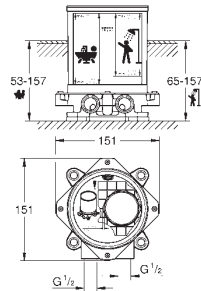

45 984 001 492,00

Base de empotramiento de 1/2"
para el montaje de caños de bañera o duchas de pie
Sólo parte empotrable
Placa de instalación con 360° de ajuste horizontal y 3° de ajuste vertical
Profundidad de montaje 53 a 157 mm
Profundidad de instalación 65-157 mm para mezcladores de ducha, compensador de profundidad 92 mm
2 conexiones de 1/2" hembra (suministro de agua fría y caliente)
Tapón para pruebas estanqueidad
Elementos de fijación

novedad