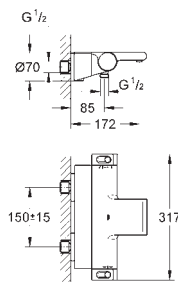

Grotherm 2000
Termostato para baño y ducha 1/2"
100% GROHE CoolTouch incorpora excéntricas aisladas con embellecedor y junta de estanqueidad.
GROHE Aqua Paddle mandos ergonómicos
GROHE SafeStop Tope de seguridad a 38°C
GROHE SafeStop Plus limitador de temperatura opcional a 43°C incluido
GROHE TurboStat Cartucho compacto con termoelemento de cera
Mando AquaDimmer Eco con múltiple función: Incorpora Eco-Button con Eco-Stop para la ducha
Inversor: baño/ducha
Toma inferior para flexo G 1/2"
GROHE caño cascada XL
Reductor de caudal
Válvulas anti-retorno
Filtros colectores de suciedad
GROHE EasyReach bandeja
Desmontable para una mejor limpieza
Tecnología GROHE EcoJoy ahorro de agua con el máximo bienestar

34 174 001

Cromo

419,00