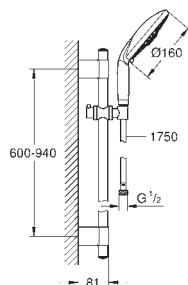

28 770 001 cromo 299,00

Rainshower Classic 160
Conjunto de ducha con barra 4 chorros
Compuesto por:
Teleducha Classic (28 765 000)
Barra de ducha de 90 cm (28 819 001)
con soportes de pared metálicos
Flexo Silverflex de 1,75 m. (28 388)
GROHE QuickFix Plus distancia ajustable
entre soportes, se adaptan a los agujeros existentes
Conducto interno del agua protegido para mayor durabilidad