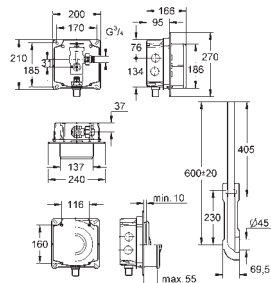

37 048 000

289,00

Fluxor para WC para empotrar, 3/4"
con conexión a la electroválvula
Llave de corte, 6 - 9 l ajustable
Presiones hidrodinámicas **1,2 - 5,0 bar**
con regulación de caudal
2 m cable de conexión.
Caja empotrable 200 x 95 x 210
Tubo de descarga empotrado
- **sin subconjunto de acabado** -
ref. 38 393 SD