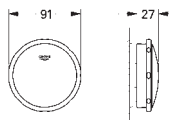

19 025 000 cromo 51,95

Talento
Desagüe automático
Rosetón
Desagüe automático
Sólo parte exterior
Para combinar con
28 939 para bañera normal /
28 943 para bañera especial