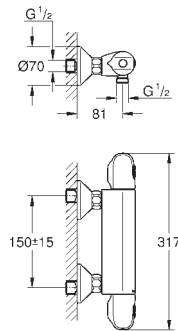

GROHE GROHTHERM 1000

Referencia Color Precio

34 143 003 +++* cromo 249,90

Grotherm 1000
Termostato de ducha 1/2"
GROHE CoolTouch Aislamiento térmico
Mandos ergonómicos con tecnología GROHE MetalGrip
GROHE SafeStop Tope de seguridad a 38°C
GROHE SafeStop Plus limitador de temperatura opcional a 43°C incluido
GROHE TurboStat Cartucho compacto con termoelemento de cera
Mando graduado con **GROHE EcoButton**, limitador ecológico de caudal
Toma inferior para flexo G 1/2"
Válvulas anti-retorno
Filtros colectores de suciedad
Racores en S
Tecnología GROHE EcoJoy ahorro de agua con el máximo bienestar