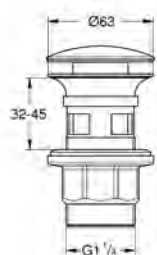

40 824 000 +++*

chromo

18,95

Válvula de desagüe con push-open
para lavabos con rebosadero
Tapón desmontable
Puede cerrarse