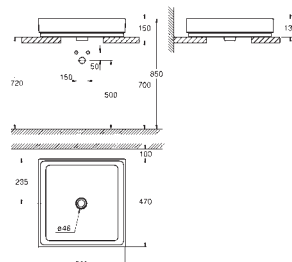

39 481 00H

blanco alpino

199,00

Sanitarios Cube
Lavabo tipo bol 50 cm
Sin rebosadero
500 x 470 mm
Incluye set de fijación
Porcelana sanitaria
PureGuard capa antisuciedad y tratamiento antibacteriano
20 unidades por pallet

novedad