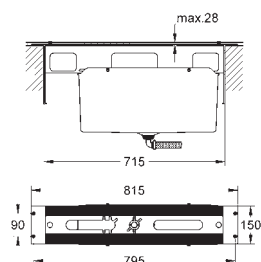

GROHE ESSENCE

SPA COLOURS DISPONIBLES A PARTIR
DEL SEGUNDO SEMESTRE 2019

Referencia

Color

Precio

29 037 000

729,00

Combinación para baño y ducha 3/4"
Instalación sobre encimera
Compuesto por:
Placa de base
Con sumidero y conexión al desagüe