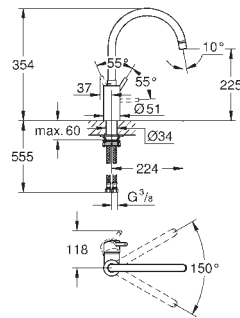

31 491 000 +++* 31 491 DC0

Cromo
 Supersteel

369,00
479,70

Concetto
Monomando de fregadero 1/2"
GROHE StarLight acabado cromado
GROHE SilkMove Cartucho de discos cerámicos 28 mm
restringidor de caudal con limitador de temperatura integrado
Fregadero Profesional con flexo higiénico de santoprene **GROHFlex cocina**
Inversor: chorro laminar/ chorro concentrado Jet SpeedClean
Retorno automático del chorro de agua a chorro laminar
GROHE EasyDock M con imán integrado para fijar fácilmente la teleducha
Caño giratorio Giratorio 360°
Válvula anti-retorno
Con conexiones flexibles
Sistema de rápida instalación Quickfix

novedad

32 661 003 +++* 32 661 DC3

Cromo
 Supersteel

199,00
258,00

Concetto
Monomando de fregadero 1/2"
Caño alto
GROHE StarLight acabado cromado
GROHE SilkMove Cartucho de discos cerámicos de 35 mm
GROHE Zero aísla los conductos de agua internos, sin plomo y sin níquel.
Aireador tipo «Mousseur»
Limitador ecológico de caudal
Caño tubular giratorio
Ángulo de giro seleccionable: 0° / 150° / 360°
Con conexiones flexibles
Sistema de rápida instalación Quickfix

novedad