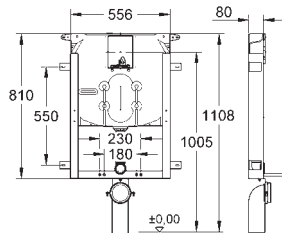

para la instalación de pulsadores pequeños

necesario accesorio 40 911 000 (en venta por separado)

38 729 000

239,00

**Uniset**

**Módulo para WC con cisterna estrecha 80 mm**

**6 - 9 l ajustable**

Válvula de descarga **neumática AV1** que ofrece