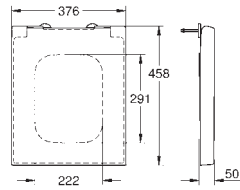

**Sanitarios Cube**  
**Tapa y asiento caída amortiguada**  
 Cierre amortiguado  
 Sistema de fácil extracción  
 Desmontable  
 Material: Duroplast  
 Incluye set de fijación  
**126 unidades por pallet**