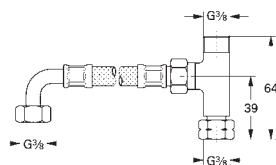

GROHE EUROSMART COSMOPOLITAN E

Referencia

Color

Precio

36 315 000

Cromo

449,00

**Eurosmart Cosmopolitan E
Mezclador de lavabo electrónico
con mezclador y limitador ajustable de temperatura**

Con sensor infrarrojo para comunicación bidireccional para configuración, monitorización y mantenimiento. Transformador con tensión de conexión 100-230 V AC, 50-60 Hz, 6 V DC. Aireador con flujo laminar limitado a 9l./min. caño, Longitud de caño: **170 mm**. Con 7 pre programas, Descarga automática. Desinfección térmica. Modo limpieza. Funciones adicionales y ajustes precisos con el mando adicional 36 407 001. **Necesaria parte empotrable 36 339 000**

36 339 000

195,00

**Eurosmart Cosmopolitan E
Subconjunto para empotrar
con mezclador metálico**

Caja de empotramiento 192 x 95 x 240 mm. 2 llaves de corte integradas. Válvulas anti-retorno. Indicado para 36 315 000.

novedad

36 407 001

249,00

Control remoto

para todos los Infrarrojo Electrónicos de GROHE y GROHE Blue Home

Funcionamiento

consumo y uso de datos. Ciclos de desinfección térmica (griferías electrónicas). Ciclos de auto descarga (griferías electrónicas). Ciclos modo limpieza (GROHE Blue Home). Filtro y capacidad CO₂ (GROHE Blue Home).

Configuración

Activación modo limpieza. Desinfección térmica (griferías electrónicas). Rango de detección (griferías electrónicas). Retraso de apagado (griferías electrónicas). Auto descarga (griferías electrónicas). Capacidad del filtro (GROHE Blue Home).

Servicio

Perfil enviado y guardado. Restablecer la configuración de fábrica o de usuario. Detalles del servicio. Modo demo. Códigos de error (GROHE Blue Home). 3 x Pilas 1.5 V DC (AAA).

34 487 000

Cromo

135,00

**Grohtherm Micro
Termostato oculto para
mezclador de lavabo / cocina**