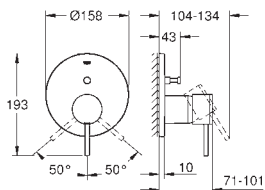

GROHE ATRIO

ACABADO AL DISPONIBLE A PARTIR
DEL SEGUNDO SEMESTRE 2019

novedad

Referencia	Color	Precio
24 066 003	chromo	308,00
24 066 DC3	supersteel	400,40
24 066 AL3	Brushed hard graphite (Grafito cepillado)	431,20

Atrio
Mezclador con inversor de 2 vías.
Sólo parte exterior
Parte empotrada GROHE Rapido SmartBox 35 600 000
GROHE SilkMove Cartucho de discos cerámicos 46 mm
GROHE StarLight acabado cromado
Florón metálico con GROHE QuickFix
Escudo de metal, con ajuste 6°
Palanca metálica
inversor automático de 2 vías
Caudal:
Salida B = 27 l/min, Salida C = 27 l/min
Parte empotrable no incluida

35 600 000 +++*		119,00
GROHE Rapido SmartBox cuerpo empotrable universal		

novedad