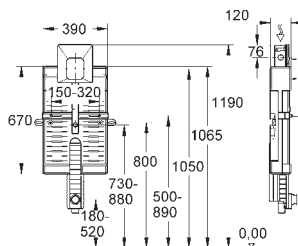

Uniset

Módulo para urinario electrónico

con GROHE Rapido U

Para accionamiento Manual o

para Infrarrojo Electrónico 6V / 230V

Para tabicar: módulo cerrado e insonorizado.

Con rail y accesorios para instalación individual.

Codo de desagüe HT DN 50

Pernos para fijación del urinario

Fluxor

Caja de conexión para

transformador con tensión 230 V

37 578 001

139,00