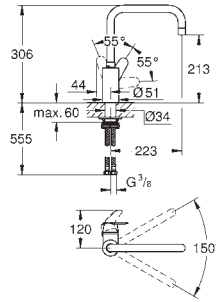

# GROHE EURODISC COSMOPOLITAN

Referencia

Color

Precio

novedad

32 259 003

Cromo

239,00