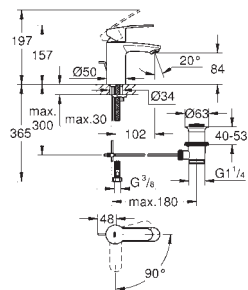

23 374 20E

Cromo

145,00

Eurostyle Cosmopolitan
Monomando de lavabo 1/2"
Tamaño S

Palanca metálica

GROHE SilkMove ES

Cartucho de discos cerámicos de 35 mm

con apertura en agua fría para mayor ahorro de energía

Limitador ecológico de caudal

Limitador de temperatura

GROHE StarLight acabado cromado

GROHE EcoJoy mousseur 5,7 l/min

GROHE QuickFix rápido sistema de instalación

Vaciador automático

Con conexiones flexibles

novedad