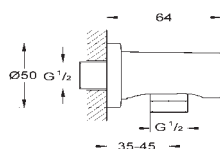

*** SPA colours:

27 057 000	chromo	51,35
27 057 DC0	supersteel	66,75
27 057 ***	SPA colours	71,90

Rainshower

Codo de salida de 1/2"

con florón redondo