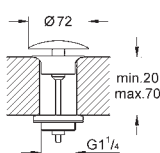

65 807 000 +++*

chromo

48,60

65 807 DC0

supersteel

63,15

65 807 ***

SPA colours

68,00

Vaciador automático 1 1/4"
con push-open
Puede cerrarse
GROHE StarLight acabado cromado

*** SPA colours:

- BE
- EN
- GL
- GN
- DA
- DL
- A0
- AL

65 808 000

chromo

49,00

Válvula de desagüe 1 1/4"
para lavabos sin rebosadero
Siempre posición en abierto
GROHE StarLight acabado cromado