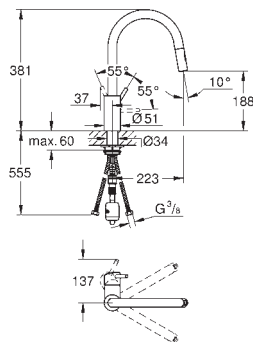

31 483 002 +++* 31 483 DC2

Cromo
 Supersteel

269,00
349,70

Concetto
Monomando de fregadero 1/2"
Caño alto
GROHE StarLight acabado cromado
GROHE SilkMove Cartucho de discos cerámicos de 35 mm
GROHE EasyDock garantiza un suave retorno del flexo a la posición inicial
GROHE Zero aísla los conductos de agua internos, sin plomo y sin níquel.
Caño extraíble con doble chorro
Inversor: chorro laminar/ chorro concentrado Jet SpeedClean
Limitador ecológico de caudal
Caño tubular giratorio 360°
Válvula anti-retorno
Con conexiones flexibles
Sistema de rápida instalación Quickfix