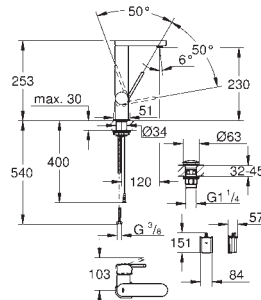

novedad

23 850 003 **Cromo** **295,00**

Plus
Monomando de lavabo de 1/2'' con display digital
Tamaño - L
Display con LED para temperatura del agua
Palanca metálica
Pila alcalina de 6 V, 4 x mono cell
Batería externa
GROHE SilkMove Cartucho de discos cerámicos 28 mm con limitador ecológico de temperatura
GROHE StarLight acabado cromado
GROHE EcoJoy SpeedClean mousseur 5,7 l/min
GROHE AquaGuide mousseur ajustable
Sistema de rápida instalación Quickfix
caño giratorio con fácil acoplamiento 90°
Cuerpo liso con vaciador push-open 1 1/4''
Con conexiones flexibles
Disponible a partir del segundo trimestre 2019