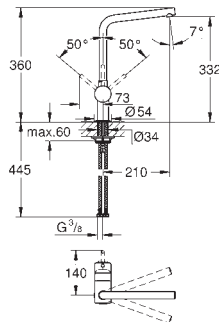

31 375 000 +++*
31 375 DC0

chromo
supersteel

232,00
301,60

Minta

Monomando de fregadero 1/2"

Caño en L

GROHE StarLight acabado cromado

GROHE StarLight acabado cromado

GROHE SilkMove Cartucho de discos cerámicos 46 mm

Limitador ecológico de caudal

Caño tubular giratorio

Con conexiones flexibles