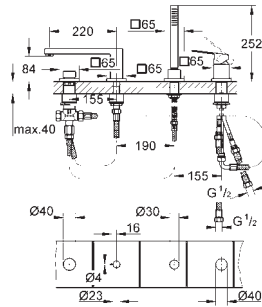

Referencia

Color

Precio

19 897 001

Cromo

975,00

Eurocube
Combinación monomando para baño y ducha 1/2"
Sistema monomando de encimera
Caño de encimera
Inversor para baño/ducha
Teleducha Euphoria Cube+ 6.6 l/min
Flexo metálico de 2 m.
Necesaria parte empotrable 29 037 000