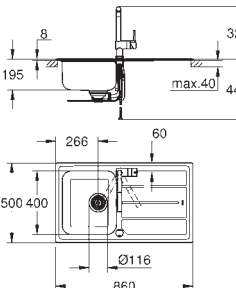

31 573 SD0 RRP

acero inox

338,02

Minta

Bundle de fregadero y grifo de cocina

Compuesto por:

Fregadero K500 de acero inoxidable con escurridor (31 571 SD0)

monomando de fregadero Minta (32 168 000)

Caño alto

GROHE StarLight acabado cromado

GROHE SilkMove Cartucho de

discos cerámicos de 35 mm

Teleducha extraíble

Limitador ecológico de caudal

Caño tubular giratorio

Giratorio 360°

Válvula anti-retorno

Con conexiones flexibles

Sistema de rápida instalación Quickfix

8 unidades por pallet