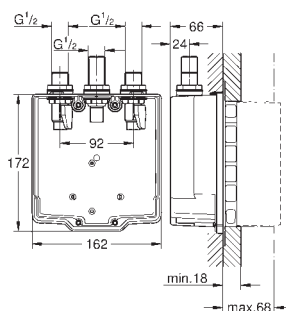

36 322 000

119,00

Eurosmart Cosmopolitan T
Subconjunto para empotrar con mezclador metálico
Empotrable
2 llaves de corte integradas
Válvulas anti-retorno