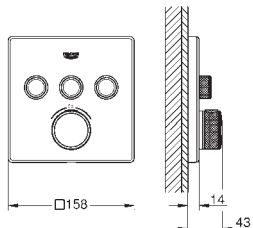

Grotherm SmartControl
Termostato empotrado con 3 llaves
Sólo parte exterior

Escudo de metal con **GROHE QuickFix** (escudo con eje de sellado, cubierta de fijación), con ajuste 6°

GROHE StarLight acabado cromado

SmartControl pulsar ON- OFF,

gire para ajustar el caudal de EcoJoy

Símbolos intercambiables

GROHE TurboStat Cartucho compacto con termoelemento de cera

GROHE SafeStop Tope de seguridad a 38°C

Filtros colectores de suciedad

Válvulas anti-retorno

Salidas múltiples, pueden accionarse simultáneamente

Placa en moon white vidrio acrílico blanco

Parte empotrable no incluida

Caudal:

salida A = 23 l/min

salida B = 27 l/min

salida C = 23 l/min

35 600 000 +++*

GROHE Rapido SmartBox cuerpo empotrable universal

119,00

29 158 LS0

moon white

409,00