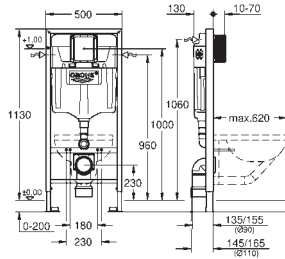

GROHE RAPID SL PARA WC

Referencia

Color

Precio

38 528 001 +++*

229,00

Rapid SL

Módulo para WC, altura de instalación 1.13 m

Cisterna empotrada GD 2

Montaje en tabique con montantes y/o delante de pared resistente.

Para montaje en seco, completamente premontado, Homologado por TÜV

2 pernos con tuercas para colgar la taza

Distancia entre pernos 180 y 230 mm.

codo de desagüe Ø 90 mm

Reductor Ø 90/110 mm

Cisterna GD2, 6 - 9 l, contiene las siguientes características:

Ajuste de fábrica a 6l. y 3l.

Válvula de descarga **neumática AV1** que ofrece

dos opciones: **Dual Flush** o **Descarga única.**

4 entradas de conexión: izquierda, derecha, por detrás o superior.

Silencioso, grupo acústico I

Aislada contra condensaciones

sin necesidad de herramientas para la instalación

de la alimentación

Montaje vertical u horizontal del pulsador

para la instalación en la pared, solicite los anclajes

38 558 00M (se venden por separado)

para la instalación de pulsadores pequeños

necesario accesorio 40 911 000 (en venta por separado)

39 002 000

289,00

Rapid SL

Módulo para WC, altura de instalación 1.13 m, con extracción de olor externo

Cisterna empotrada GD 2

con tubo de descarga para la extracción de olores

Montaje en tabique con montantes y/o delante de pared resistente.

Marco de acero con revestimiento anticorrosión

Para montaje en seco, completamente premontado

Ajuste rápido

Elementos de fijación

Homologado por TÜV

2 pernos con tuercas para colgar la taza

Distancia entre pernos 180 y 230 mm.

codo de desagüe Ø 90 mm

profundidad ajustable

Reductor Ø 90/110 mm

Set de conexión desagüe

Cisterna GD2, 6 - 9 l, contiene las siguientes características:

Ajuste de fábrica a 6l. y 3l.

Tubo de descarga con conexión para la extracción de olores 50 mm

Válvula de descarga **neumática AV1** que ofrece

dos opciones: **Dual Flush** o **Descarga única.**

4 entradas de conexión: izquierda, derecha, por detrás o superior.

Silencioso, grupo acústico I

Aislada contra condensaciones

Conexión de suministro 1/2"

Llave de escuadra integrada

Tubo de descarga

sin necesidad de herramientas para la instalación

de la alimentación

Montaje vertical u horizontal del pulsador

para la instalación en la pared, solicite los anclajes

38 558 00M (se venden por separado)

para la instalación de pulsadores pequeños

necesario accesorio 40 911 000 (en venta por separado)