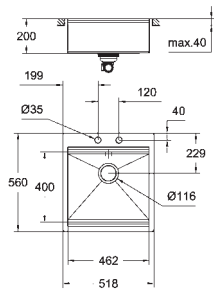

GROHE FREGADEROS DE ACERO INOXIDABLE

Referencia

Color

Precio

novedad

31 583 SD0 RRP

acero inox

825,62

K800

Fregadero acero inoxidable

Modelo: K800 60-S 51.8/56 1.0

Montaje: enrasado

material: acero inoxidable AISI 304 (V2A)

GROHE StarLight acabado cromado

amortiguador de ruido GROHE Whisper

tamaño mín. mueble: 600 mm

dimensiones: 518 x 560 mm

1 cubeta: 462 x 400 x 200 mm

GROHE QuickFix rápido sistema de instalación

válvula automática

incluye: desagüe automático, sifón, cestillo y set de montaje

4 unidades por pallet

novedad