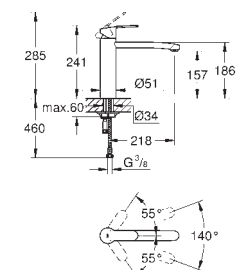

30 221 002

Cromo

159,00

Eurostyle Cosmopolitan
Monomando de fregadero 1/2"

Caño alto

GROHE StarLight acabado cromado

GROHE SilkMove Cartucho de discos cerámicos de 35 mm

Aireador tipo «Mousseur»

Limitador ecológico de caudal

Caño giratorio ajustable a 0° / 150° / 360°

Con conexiones flexibles

Sistema de rápida instalación Quickfix

Limitador de temperatura integrado

novedad