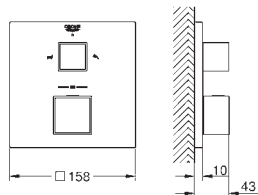

GROHE GROHTHERM CUBE

Referencia Color Precio

novedad

24 155 000 cromo 475,00

Grotherm Cube
Termostato para baño ducha para dos salidas con cierre e inversor integrado
Sólo parte exterior
Parte empotrada GROHE Rapido SmartBox 35 600 000
GROHE TurboStat Cartucho compacto con termoelemento de cera
GROHE StarLight acabado cromado
Florón metálico con GROHE QuickFix
Escudo de metal, con ajuste 6°
Iconos intuitivos impresos para ducha y bañera.
GROHE SafeStop Tope de seguridad a 38°C
GROHE SafeStop Plus limitador de temperatura opcional a 43°C incluido
GROHE AquaDimmer, llave de corte/ inversor integrado.

Caudal:
Salida B = 27 l/min, Salida C = 27 l/min

Parte empotrable no incluida
Disponible a partir del segundo trimestre 2019

35 600 000 +++* 119,00

GROHE Rapido SmartBox cuerpo empotrable universal

novedad

34 741 000 cromo 1.130,00