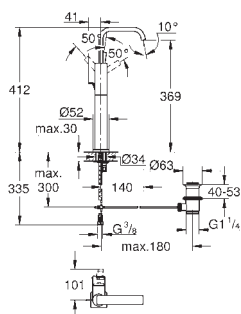

23 076 000

Cromo

629,00

Idem, cuerpo liso

23 403 000

Cromo

679,00

**Allure**  
**Monomando de lavabo 1/2"**  
**Tamaño XL**  
**Palanca metálica** para lavabos tipo Bol de sobremueble  
**GROHE SilkMove** Cartucho de discos cerámicos 28 mm  
**GROHE EcoJoy** limitador de caudal a 6.0 l/min.  
**GROHE QuickFix Plus** sistema de rápida instalación  
**Cuerpo liso**  
 Longitud de caño: 180 mm  
**Con conexiones flexibles**  
 Limitador de temperatura