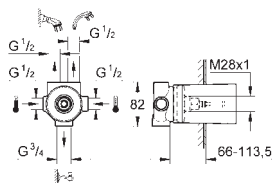

GROHE ALLURE BRILLIANT

Referencia

Color

Precio

29 033 000

249,00

Inversor de 5 vías
Sólo parte empotrable
Mecanismos de discos cerámicos
Entradas de agua G 1/2"
2 salidas a ducha G 1/2"
1 Salida a baño G 3/4"
Profundidad de empotramiento
66 - 113 mm
Latón