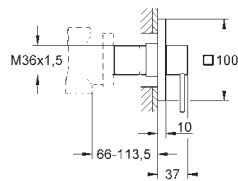

19 590 000 cromo 195,00

Allure
Inversor de 5 vías
Sólo parte exterior
Necesaria parte empotrable 29 033 000

Profundidad de empotramiento
66 - 113 mm
GROHE StarLight acabado cromado