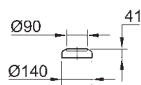

48,95

49 532 000

cromo

8,95

**Rosetón**  
para 39 457 000

**novedad**

39 551 000

**Salida de conexión de WC**  
vertical  
longitud ajustable  
200 a 250 mm desde la pared