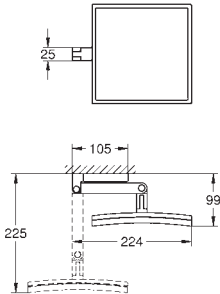

40 808 000 RRP

chromo

132,22

Selection Cube
Espejo de aumento
Material: Metal / vidrio
Montaje mural
Fijación oculta
Ampliación x 3
GROHE StarLight acabado cromado