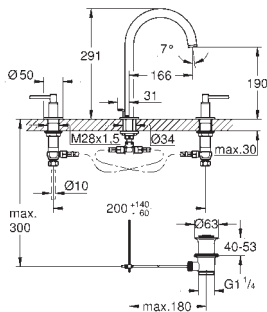

20 009 003
20 009 DC3
20 009 AL3

chromo
supersteel
Brushed hard graphite
(Grafito cepillado)

419,00
544,70
586,60

Atrio
Batería de lavabo 1/2"
Tamaño M

Montura cerámica 1/2", 90°
GROHE StarLight acabado cromado
GROHE EcoJoy 5.7 l/min mousseur laminar
Caño giratorio de fundición
Aireador tipo «Mousseur»
Vaciador automático
Con conexiones flexibles entre el caño y las válvulas laterales
con mandos de palanca
Dos sets de tapetas incluidos.
Uno marcado con „H“ Caliente y „C“ Frío
y un set sin marcar.