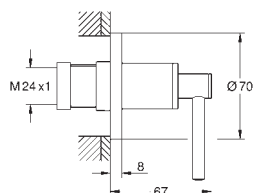

GROHE ATRIO

ACABADO AL DISPONIBLE A PARTIR
DEL SEGUNDO SEMESTRE 2019

Referencia Color Precio

19 088 003	cromo	119,00
19 088 DC3	supersteel	154,70
19 088 AL3	Brushed hard graphite (Grafito cepillado)	166,60

Atrio
Parte exterior llave de paso
Necesaria parte empotrable 35 028 000 o 29 032 000
GROHE StarLight acabado cromado
Profundidad de empotramiento
20-80 mm
Rosetón con junta de sellado
con palanca lisa