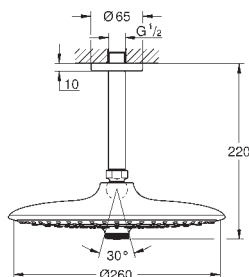

26 460 000

chromo

165,00

Euphoria 260

Conjunto de ducha con brazo de techo 142 mm, 3 chorros

Compuesto por:

Ducha mural Euphoria 260 (26 455)

Con 3 tipos de chorro:

Rain, SmartRain, Jet

Brazo de ducha de techo Rainshower de 142 mm (28 724 000)

GROHE DreamSpray distribución perfecta

del agua por todo el cabezal

GROHE StarLight acabado cromado

Sistema antical SpeedClean

Conducto interno del agua protegido para mayor durabilidad