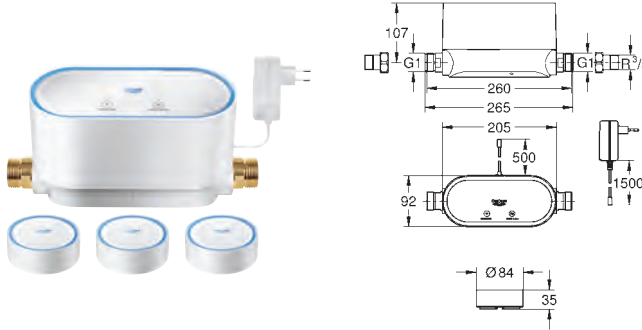

22 502 LN0 RRP

blanco

536,36

GROHE Sense kit
Control de agua inteligente + 3 x Sensores de agua inteligentes
Made in Germany

1 x GROHE Sense Guard

para LAN inalámbrica, alimentado por la red, 230 V
para una casa unifamiliar
Sólo agua fría

Detecta rupturas de tubería, micro fugas, riesgo de heladas y un caudal inusual de agua

Automático, manual o remoto para evitar daños por agua detecta caudal, presión de agua y temperatura del sistema analiza el consumo de agua

permite recibir notificaciones y personalizar configuraciones a través de la aplicación GROHE Ondus.

Indicación de estado a través de la luz LED, vibración y notificaciones push LAN inalámbrica 2.4 GHz, WPA / WPA2 protegido

para instalación horizontal o vertical justo después del medidor de agua Recomendado el uso del conjunto de montaje a pared 22 501 000, se vende por separado

Incluye tuercas de montaje R3 / 4 ,, cable de alimentación extensible de 0,7 m, enchufe tipo C

Nivel de sonoridad I conforme DIN4109

para ser instalado en tuberías de agua fría solamente

3 x GROHE Sense

para LAN inalámbrica, por batería

Alarma de inundación automática y alarma de riesgo de heladas.

Sensor de temperatura y humedad de la habitación

permite recibir notificaciones y personalizar configuraciones a través de la aplicación GROHE Ondus.

Indicador del estado via luz LED, alarma y app

para colocación sobre una superficie plana no conductora

LAN inalámbrica 2.4 GHz, WPA / WPA2 protegido

Incluye 9 x Pilas AAA

22 500 LN0 RRP

blanco

412,40

GROHE Sense Guard
Controlador de agua inteligente

para LAN inalámbrica, alimentado por la red, 230 V
para una casa unifamiliar

Detecta rupturas de tubería, micro fugas, riesgo de heladas y un caudal inusual de agua

Automático, manual o remoto para evitar daños por agua detecta caudal, presión de agua y temperatura del sistema analiza el consumo de agua

permite recibir notificaciones y personalizar configuraciones a través de la aplicación GROHE Ondus.

Indicación de estado a través de la luz LED, vibración y notificaciones push LAN inalámbrica 2.4 GHz, WPA / WPA2 protegido

para instalación horizontal o vertical justo después del medidor de agua Recomendado el uso del conjunto de montaje a pared 22 501 000, se vende por separado

Incluye tuercas de montaje R3 / 4 ,, cable de alimentación extensible de 0,7 m, enchufe tipo C

Nivel de sonoridad I conforme DIN4109

para ser instalado en tuberías de agua fría solamente

Marca CE

Made in Germany