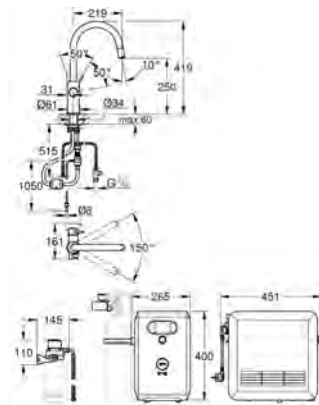

novedad

**GROHE Blue Professional
Starter kit caño en C
Compuesto por:
Monomando de fregadero 1/2"**
con función filtro de agua

Caño en C
Presiona los botones para elegir uno de los 3 tipos de agua fría filtrada sin gas, con poco gas y con gas

GROHE StarLight acabado cromado
GROHE SilkMove Cartucho de discos cerámicos 28 mm

Teleducha extraíble
Caño tubular giratorio

Caño giratorio 150°
Caño con dos salidas de agua independientes para agua filtrada y no filtrada

Con conexiones flexibles

Refrigerador **GROHE Blue Professional**

Suministra 12 litros de agua fría por hora

Display de color con control de presión y giro

270 Watt Unidad de enfriamiento Cooler, 230 V, 50 Hz

Tipo de protección IP 21

Marca CE

Necesarias rejillas de ventilación en la parte inferior del mueble de cocina

Posible configuración del software y supervisión de la capacidad del filtro y CO₂ a través de la aplicación GROHE Ondus

Notificaciones por baja capacidad del filtro y botella CO₂

Posible monitorización adicional a través de GROHE Blue Professional Browser Monitor

con Bluetooth 4.0* e interfaz WIFI para comunicación inalámbrica de datos para Apple ** y dispositivos Android

El rango del bluetooth (10 m) varía dependiendo de los materiales usados entre el transmisor y el receptor
cabezal de filtro con ajuste de la dureza del agua

El filtro GROHE Blue, la botella de CO₂ y el cartucho de limpieza no están incluidos en la entrega y deben pedirse por separado.

Requisitos del sistema Apple

iPhone con iOS 9.0 o superior

Requisitos del sistema Android

teléfono inteligente con Android 4.3 o superior

Los dispositivos móviles y la aplicación GROHE Ondus *** no están incluidos en la entrega y deben pedirse por separado a través de una tienda / tienda iTunes o Google Play de Apple.

* La palabra y los logotipos de la palabra Bluetooth son marcas registradas propiedad de Bluetooth SIG, Inc. y Grohe AG las utiliza bajo licencia. Otras marcas comerciales y nombres comerciales son los de sus respectivos dueños.

** Apple, el logotipo de Apple, iPod, iPod Touch, iPhone e iTunes son marcas comerciales de Apple Inc., registradas en los EE. UU. Y en otros países. Apple no es responsable de la función de este dispositivo ni del cumplimiento de las normas de seguridad y normativas.

*** Disponible de forma gratuita a través de la aplicación iTunes o la tienda Google Play.