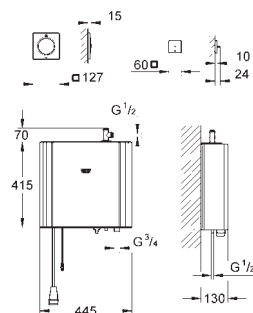

### Compuesto por:

2 partes empotrables (115 x 115 x 62-87 mm)

2 cables de extensión ( 5 metros cada uno)

1 pieza en Y

27 934 000

Cromo

3.495,00