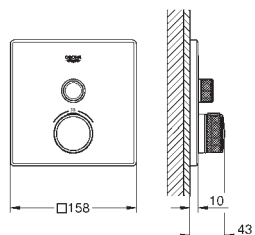

29 123 000 cromo 459,00

Grotherm SmartControl
Termostato empotrado con 1 llave
Sólo parte exterior
Escudo de metal con **GROHE QuickFix** (escudo con eje de sellado, cubierta de fijación), con ajuste 6°
GROHE StarLight acabado cromado
SmartControl pulsar ON- OFF,
gire para ajustar el caudal de EcoJoy
Símbolos intercambiables
GROHE TurboStat Cartucho compacto con termoelemento de cera
GROHE SafeStop Tope de seguridad a 38°C
GROHE SafeStop Plus limitador de temperatura opcional a 43°C incluido
Filtros colectores de suciedad
Válvulas anti-retorno
Parte empotrable no incluida
Caudal:
salida A (para cierre externo) = 34 l/min
salidas B/C = 29 l/min

35 600 000 +++* 119,00
GROHE Rapido SmartBox cuerpo empotrable universal