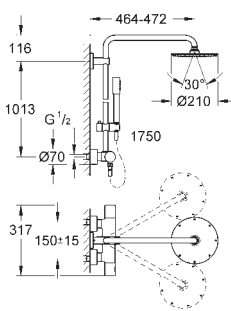

27 032 001

Cromo

999,00

Rainshower System 210
Sistema de ducha
con termostato incorporado

Compuesto por:

Brazo para ducha mural de 450 mm orientable a 45°

Termostato visto con Aquadimmer

Ducha mural metálica Rainshower Cosmopolitan 210 (28 368 000)

Ángulo de rotación de ± 15°

Teleducha Sena (28 034 000)

Soporte deslizante de la barra (12 140) ajustable en altura.

Flexo metálico de 1,75 m (27 178)

GROHE SafeStop Tope de seguridad a 38°C

GROHE SafeStop Plus limitador de temperatura opcional a 43°C incluido

GROHE CoolTouch Aislamiento térmico

Sistema antical **SpeedClean**

Conducto interno del agua protegido para mayor durabilidad