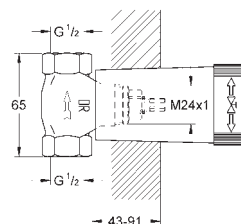

29 032 000		33,65

Llave de paso de 1/2"
Sólo parte empotrable
Montura de llave de paso G 1/2"
Profundidad de empotramiento
43 - 91 mm
Latón

novedad