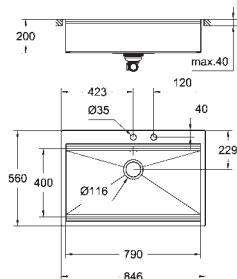

31 584 SD0 RRP

acero inox

908,26

K800

Fregadero acero inoxidable

Modelo: K800 90-S 84.6/56 1.0

Montaje: enrasado

material: acero inoxidable AISI 304 (V2A)

GROHE StarLight acabado cromado

amortiguador de ruido GROHE Whisper

tamaño mín. mueble: 900 mm

dimensiones: 846 x 560 mm

1 cubeta: 790 x 400 x 200 mm

GROHE QuickFix rápido sistema de instalación

válvula automática

incluye: desagüe automático, sifón, cestillo y set de montaje

4 unidades por pallet

novedad