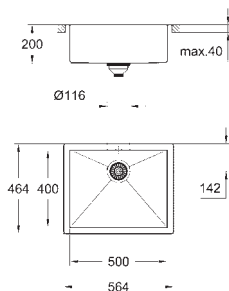

31 579 SD0 RRP

acero inox

495,04

K700

Fregadero acero inoxidable

modelo: K700 60-S 56,4/46,4 1.0

Montaje: enrasado

material: acero inoxidable AISI 304 (V2A)

GROHE StarLight acabado cromado

amortiguador de ruido GROHE Whisper

tamaño mín. mueble: 600 mm

dimensiones: 564 x 464 mm

1 cubeta: 500 x 400 x 200 mm

GROHE QuickFix rápido sistema de instalación

desagüe: Ø 3.5"/90 mm con cestillo de desagüe

Incluye: set de desagüe, cestillo y set de montaje

10 unidades por pallet

novedad