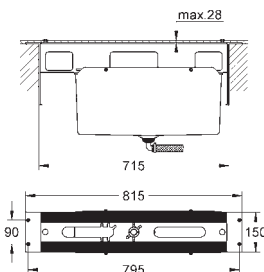

29 037 000 729,00

Combinación para baño y ducha 3/4"
Instalación sobre encimera
Compuesto por:
Placa de base
Con sumidero y conexión al desagüe