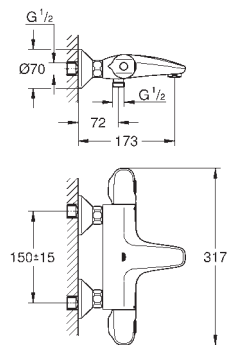

34 155 003 +++* cromo 325,00

Grotherm 1000
Termostato para baño y ducha 1/2"
GROHE CoolTouch Aislamiento térmico
Mandos ergonómicos con tecnología GROHE MetalGrip
GROHE SafeStop Tope de seguridad a 38°C
GROHE SafeStop Plus limitador de temperatura opcional a 43°C incluido
GROHE TurboStat Cartucho compacto con termoelemento de cera
Llave incorporada
Mando AquaDimmer Eco con múltiple función:
Botón GROHE EcoButton integrado (botón de ahorro de agua)
Regulador de caudal
Inversor: baño/ducha
Toma inferior para flexo G 1/2"
Aireador tipo «Mousseur»
Válvulas anti-retorno
Filtros colectores de suciedad
Racores en S
Tecnología GROHE EcoJoy ahorro de agua con el máximo bienestar