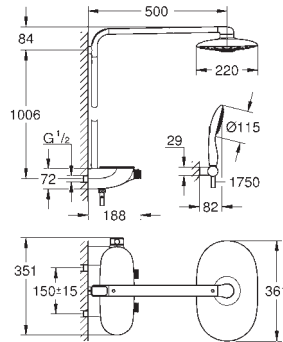

26 250 LS0

moon white

1.495,00

Rainshower System SmartControl 360 DUO
Sistema de ducha
con termostato incorporado

Compuesto por:

Brazo de ducha de 500 mm

Termostato SmartControl

Dos opciones de ducha:

Ducha mural Rainshower 360 DUO, cabezal blanco

GROHE PureRain ó GROHE Rain O² spray* y Trio Massage

Teleducha Power&Soul Ø 115 mm, cabezal blanco (27 671 LS0)

Soporte (27 055 000)

Flexo Silverflex de 1,75 m. (28 388)

GROHE DreamSpray distribución perfecta del agua por todo el cabezal

GROHE CoolTouch Aislamiento térmico

GROHE TurboStat Cartucho compacto con termoelemento de cera

Tecnología GROHE EcoJoy ahorro de agua con el máximo bienestar

GROHE SafeStop Tope de seguridad a 38°C

SmartControl pulsar ON- OFF,

gire para ajustar el caudal de EcoJoy

GROHE EasyReach bandeja

* Seleccionar el tipo de chorro mural en la instalación, viene prefijado de fábrica con chorro: GROHE PureRain