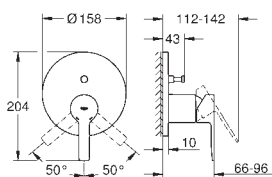

GROHE
LINEARE

Referencia Color Precio

novedad

24 064 001 cromo 186,00
24 064 DC1 supersteel 242,00

Lineare
Mezclador con inversor de 2 vías.
Sólo parte exterior
Parte empotrada GROHE Rapido SmartBox 35 600 000
GROHE SilkMove Cartucho de discos cerámicos 46 mm
GROHE StarLight acabado cromado
Florón metálico con GROHE QuickFix
Escudo de metal, con ajuste 6°
Palanca metálica
inversor automático de 2 vías
Caudal:
Salida B = 27 l/min, Salida C = 27 l/min
Parte empotrable no incluida

35 600 000 +++* 119,00
GROHE Rapido SmartBox cuerpo empotrable universal

novedad