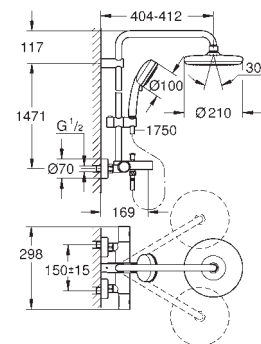

Tempesta Cosmopolitan System 210

Sistema de ducha con termostato para baño ducha

Compuesto por:

Brazo para ducha mural de 390 mm

orientable a 45°

Termostato Grotherm 1000 Cosmopolitan con Aquadimmer

Dos opciones de ducha:

Ducha mural Tempesta 210 (26 408)

Chorro Lluvia

con rótula incorporada

Ángulo de rotación de ± 15°

para baño ducha

Inversor separado para la teleducha

Teleducha Tempesta Cosmopolitan 100 (27 571 001)

2 chorros:

Rain, Jet

Distancia ajustable para soportes de fijación

Flexo de 1,75 m 1/2" x 1/2" (28 410)

GROHE TurboStat Cartucho compacto

con termoelemento de cera

GROHE SafeStop Tope de seguridad a 38°C

GROHE SafeStop Plus limitador de

temperatura opcional a 43°C incluido

GROHE DreamSpray distribución perfecta

del agua por todo el cabezal

GROHE StarLight acabado cromado

Sistema antical **SpeedClean**

Conducto interno del agua protegido para mayor durabilidad

Sistema antitorsión „Twistfree“