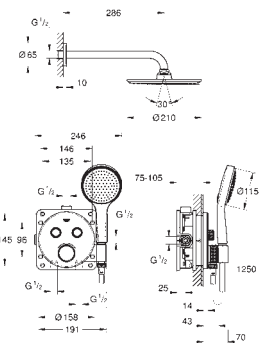

34 743 000

chromo

1.050,00

Grotherm SmartControl
Conjunto de ducha Perfect

Compuesto por:

Termostato empotrado de 2 vías

con soporte para teleducha integrado

Parte exterior Grotherm SmartControl

(29 120 000)

Parte empotrada GROHE Rapido SmartBox 35 600 000

Rainshower Cosmopolitan 210 conjunto de ducha mural (26 062 000)

incluye brazo de ducha horizontal de 286 mm

Teleducha Ø 115 mm (27 661)

Flexo Silverflex de 1,25 m. (28 362)