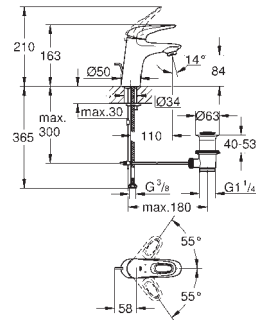

GROHE EUROSTYLE

Referencia Color Precio

33 558 003
33 558 LS3

chromo
chromo / moon white

129,00
169,00

Eurostyle
Monomando de lavabo 1/2"
Tamaño S
Palanca metálica con hendidura
GROHE SilkMove Cartucho de discos cerámicos de 35 mm
Limitador ecológico de caudal con limitador ecológico de temperatura
GROHE StarLight acabado cromado
GROHE EcoJoy mousseur 5,7 l/min
GROHE QuickFix rápido sistema de instalación
Vaciador automático
Con conexiones flexibles