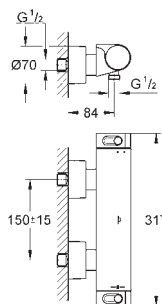

GROHE GROHTHERM 2000

Referencia

Color

Precio

34 169 001

Cromo

339,00

Grotherm 2000
Termostato de ducha 1/2"
100% GROHE CoolTouch incorpora excéntricas aisladas con embellecedor y junta de estanqueidad.
GROHE Aqua Paddle mandos ergonómicos
GROHE SafeStop Tope de seguridad a 38°C
GROHE SafeStop Plus limitador de temperatura opcional a 43°C incluido
GROHE TurboStat Cartucho compacto con termoelemento de cera
Mando graduado con **GROHE EcoButton**, limitador ecológico de caudal
Toma inferior para flexo G 1/2"
Válvulas anti-retorno
Filtros colectores de suciedad
Mejora opcional: Bandeja GROHE EasyReach (18 608 001)
Tecnología GROHE EcoJoy ahorro de agua con el máximo bienestar

34 464 001

Cromo

429,00