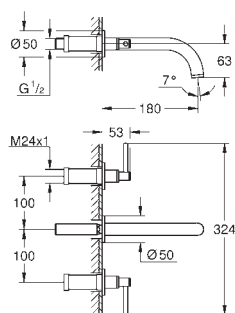

**Atrio**  
**Batería de lavabo 1/2"**  
**Tamaño S**  
Montaje mural  
**Sólo parte exterior**  
**Necesaria parte empotrada 29 025 000**

**Empotrable**  
Monturas de discos cerámicos de 90°  
**GROHE StarLight** acabado cromado  
GROHE EcoJoy 5.7 l/min mousseur laminar  
Distancia entre centros 200 mm  
Longitud de caño: 180 mm  
con mandos de palanca  
Dos sets de tapetas incluidos.  
Uno marcado con „H“ Caliente y „C“ Frío  
y un set sin marcar.