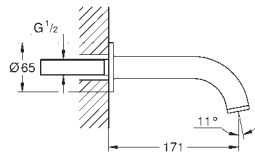

13 139 003	chromo	239,00
13 139 DC3	supersteel	310,70
13 139 AL3	Brushed hard graphite (Grafito cepillado)	334,60

Atrio
Caño de bañera
Aireador tipo «Mousseur»
Longitud de caño: 171 mm