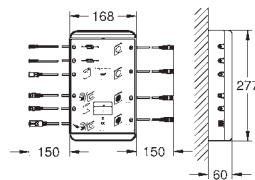

GROHE F-digital Deluxe

Unidad Base Box 2.0 Bluetooth (BCU V2.0)

para conectar los módulos de luz, sonido y vapor

1. 2 enchufes de conexión para cada uno de los 2 módulos de sonido (36 360 000)
   - 2 enchufes de conexión para cada uno de los 2 módulos de luz (36 359 000) o 1 ducha de techo (27 865 000) con luces integradas
   - 2 enchufes de conexión para el módulo de vapor (36 362 000 o 36 368 000), incluye 1 conector para el generador de vapor y 1 conector para el sensor de temperatura
   - 2 enchufes de conexión para toma de corriente (máximo 4 módulos de luz/sonido para cada enchufe)
   - 2 conexiones de enchufe para la estación base o unidad de Bluetooth (tensión de alimentación y la línea de datos)
2. Deben ser accesibles para su mantenimiento
   Opcionalmente el panel de control puede colocarse en el accesorio 36 367 000