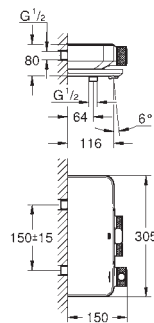

GROHE GROHTHERM SMARTCONTROL

Referencia

Color

Precio

novedad