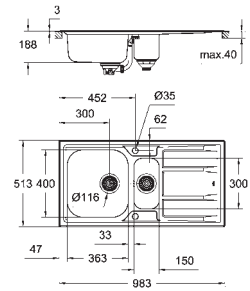

K400+

Fregadero de acero inoxidable con escurridor

modelo: K400+ 60-S 98.3/51.3 1.5 rev

tipo de montaje: sobre encimera con borde plano

material: acero inoxidable AISI 316 (V4A)

GROHE StarLight acabado cromado

amortiguador de ruido GROHE Whisper

tamaño mín. mueble: 600 mm

dimensiones: 983 x 513 mm

1 cubeta: 363 x 400 x 188 mm

1/2 cubeta: 150 x 300 x 188 mm

GROHE QuickFix rápido sistema de instalación reversible

medida corte encimera: 950 x 480 mm

válvula automática

Incluye: set de desagüe, cestillo y set de montaje

10 unidades por pallet

GRIFERÍAS PARA
COCINA