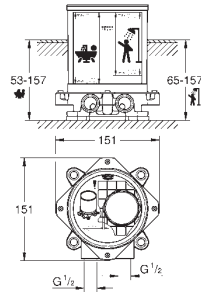

35 600 000 +++\*

**GROHE Rapido SmartBox** cuerpo empotrable universal

119,00

	Referencia	Color	Precio
 	<b>34 706 000</b> +++*	<b>chromo</b>	<b>1.229,00</b>
<p><b>Grotherm SmartControl</b>  <b>Conjunto de ducha mural Perfect</b>  <b>con Rainshower 310 SmartActive Cube</b>  <b>Compuesto por:</b>          Termostato empotrado con 3 llaves          Parte exterior Grotherm SmartControl</p> <p>(29 126 000)  <b>Parte empotrada GROHE Rapido SmartBox 35 600 000</b>          Conjunto de ducha mural Rainshower 310          SmartActive Cube (26 479) incluye ducha mural          con 2 chorros, brazo de ducha mural 400 mm          y cuerpo empotrable para ducha (26 483 000)          Teleducha Euphoria Cube Stick (27 698 000)          Euphoria Cube codo de salida y          soporte de ducha integrado (26 370 000)          Flexo Silverflex de 1,50 m (28 364)</p>			
 	<b>19 316 000</b>	<b>chromo</b>	<b>1.195,00</b>
<p><b>Allure</b>  <b>Combinación monomando</b>  <b>para baño y ducha 1/2"</b>          Caño de encimera  <b>Necesaria parte empotrable 33 339 000</b>  <b>Sólo parte exterior</b>  <b>Compuesto por:</b>          Sistema monomando de encimera          Caño bañera con inversor          automático baño/ducha  <b>Teleducha Sena</b> (28 034 000)          Flexo metálico de 2 m.</p>			
 	<b>33 339 000</b>		<b>745,00</b>
<p><b>Combinación monomando</b>  <b>para baño y ducha 1/2"</b>  <b>Instalación sobre encimera</b>  <b>Sólo parte empotrable</b>  <b>Compuesto por:</b>          Patrón interior para          acoplamiento (45 200)          elementos de fijación y cartuchos          de 46 mm. preinstalados  <b>Con conexiones flexibles</b>          Conexión para flexo de ducha  <b>Con sumidero y conexión al desagüe</b></p> <p><b>Importante:</b> Se recomienda que          esta parte sea accesible a través          de un registro          Válvula anti-retorno</p>			
 	<b>32 754 002</b>	<b>chromo</b>	<b>2.139,00</b>
<p><b>Allure</b>  <b>Monomando para baño ducha 1/2", Montado a suelo</b>  <b>Sólo parte exterior</b>  <b>Necesaria parte empotrable 45 984 001</b>  <b>Parte empotrable no incluida</b>  <b>GROHE SilkMove</b> Cartucho de          discos cerámicos 46 mm          Inversor automático: baño/ducha          Longitud de caño: 300 mm          Válvula anti-retorno en la conexión          de salida de la ducha 1/2"          Sena teleducha 6.6 l/min          Flexo de ducha de 1,25 m</p>			
 	<b>13 218 000</b>	<b>chromo</b>	<b>1.339,00</b>
<p><b>Allure</b>  <b>Caño de bañera de pie</b>  <b>Sólo parte exterior</b>  <b>Necesaria parte empotrable 45 984 001</b>  <b>Parte empotrable no incluida</b>          Caño con mousseur integrado          Longitud de caño: 300 mm</p>			