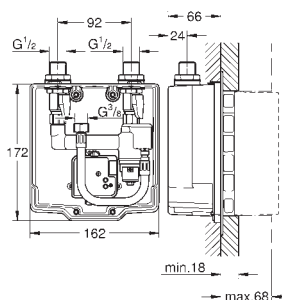

36 337 000

102,90

**Euroeco Cosmopolitan E**  
**Subconjunto para empotrar**

para instalación con mezclador o agua fría

Caja de empotramiento

192 x 95 x 240 mm

Llave de corte

Indicado para 36 273 000, 36 335 SD0, 36 334 SD0