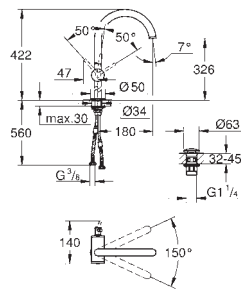

32 647 003
32 647 DC3
32 647 AL3

chromo
supersteel
Brushed hard graphite
(Grafito cepillado)

555,00
721,50
777,00

Atrio
Monomando de lavabo 1/2"
Tamaño XL

para lavabos tipo **Bol** de sobremueble
GROHE SilkMove Cartucho de discos cerámicos 28 mm
GROHE StarLight acabado cromado
GROHE EcoJoy 5.7 l/min mousseur laminar
Caño tubular giratorio con mousseur
Válvula de desagüe 1 1/4" push-open
Con conexiones flexibles