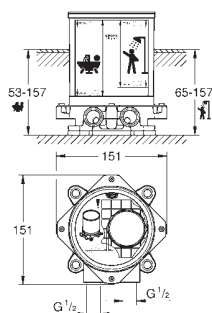

45 984 001

492,00

Base de empotramiento de 1/2"

para el montaje de caños de bañera o duchas de pie

Sólo parte empotrable

Placa de instalación con

360 ° de ajuste horizontal

y 3 ° de ajuste vertical

Profundidad de montaje 53 a 157 mm

Profundidad de instalación 65-157 mm para mezcladores de

ducha, compensador de profundidad 92 mm

2 conexiones de 1/2" hembra (suministro de agua fría y caliente)

Tapón para pruebas estanqueidad

Elementos de fijación