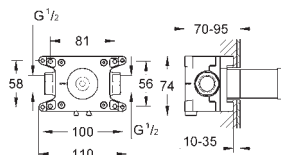

35 028 000		135,00

Rapido C
Cuerpo empotrable para llave de paso
para instalación en cabinas de ducha a medida
Caja de empotramiento con tapa de protección accesible
Membrana de aislamiento para sellado a la pared
Puntos de fijación delanteros y traseros
Cuerpo de latón
Montura de discos cerámicos de 3/4" preinstalada
Conexión de 1/2"
Caudal:
55 l/min. a 3 bares
Profundidad de empotramiento 70 - 95 mm