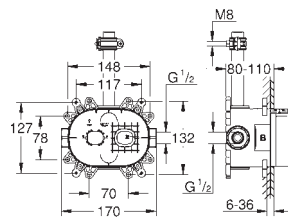

GROHE RAINSHOWER SYSTEM SMARTCONTROL

Referencia

Color

Precio

26 264 001

119,00

Rainshower 360
Caja empotrada para duchas murales 26 254 / 26 450
Entradas y salidas de 1/2"
Puntos de fijación a la pared
Carcasa a prueba de fugas
Tapa de protección removible para mantenimiento
con información para la instalación