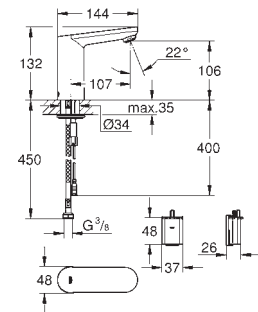

Eurosmart Cosmopolitan E
Grifo de lavabo 1/2"
Infrarrojo electrónico
Tamaño M

Con sensor infrarrojo para comunicación bidireccional para configuración, monitorización y mantenimiento.

Agua fría o agua premezclada

Batería de litio 6V. tipo CR-P2

Vida útil de la batería: aprox. 7 años (150 usos al día)

GROHE StarLight acabado cromado

GROHE EcoJoy mousseur 5,7 l/min

Flexo con conexiones flexibles

de 350 mm (45 704)

Filtros colectores de suciedad

con válvula solenoide integrada

Batería externa

Sistema de rápida instalación Quickfix

Indicador luminoso de cambio de pila

Con 7 pre programas

Descarga automática

Desinfección térmica

Modo limpieza

Funciones adicionales y ajustes precisos

con el mando adicional 36 407 001

Marca CE

Nivel de sonoridad I conforme DIN4109

Tipo de protección IP 59K

36 386 001

Cromo

739,00