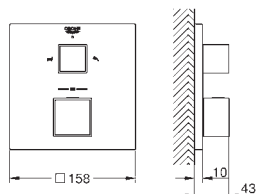

GROHE EUROCUBE JOY

Referencia Color Precio

novedad