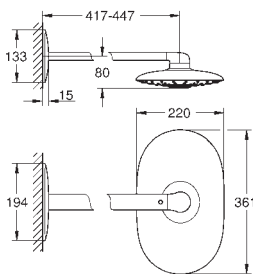

Rainshower 360 Duo

Conjunto de ducha mural con brazo 450 mm, 2 chorros

Compuesto por:

Ducha mural Rainshower 360 DUO, cabezal blanco
2 chorros:

GROHE PureRain ó **GROHE Rain O² spray*** y **Trio Massage**

Brazo de ducha de 450 mm orientable 45°
GROHE DreamSpray distribución perfecta del agua por todo el cabezal

GROHE StarLight acabado cromado

Sistema antical **SpeedClean**

Conducto interno del agua protegido para mayor durabilidad

Necesaria parte empotrable 26 264 001

* Seleccionar el tipo de chorro mural en la instalación, viene prefijado de fábrica con chorro: GROHE PureRain

26 450 000

chromo

479,00