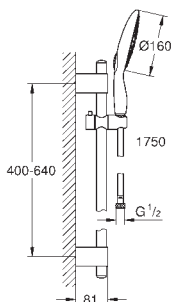

GROHE POWER&SOUL

Referencia Color Precio

27 748 000 cromo 219,00

Power&Soul 160
Conjunto de ducha con barra 4 chorros

Compuesto por:

Teleducha Power&Soul 160 (27 675 000)
Barra de ducha de 60 cm (27 784), con soportes de pared metálicos
Flexo Silverflex de 1,75 m. (28 388)

GROHE EcoJoy limitador de caudal 9,5 l/min

GROHE DreamSpray distribución perfecta del agua por todo el cabezal

GROHE QuickFix Plus distancia ajustable entre soportes, se adaptan a los agujeros existentes

Sistema antitorsión „Twistfree“

27 750 000 cromo 245,00
Idem, con barra de 90 cm