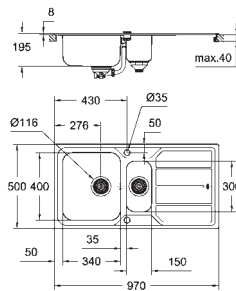

31 572 SD0 RRP

acero inox

247,11

K500

Fregadero de acero inoxidable con escurridor

modelo: K500 60-S 97/50 1.5 rev

tipo de montaje: sobre encimera

material: acero inoxidable AISI 304 (V2A)

GROHE StarLight acabado cromado

amortiguador de ruido GROHE Whisper

tamaño mín. mueble: 600 mm

dimensiones: 970 x 500 mm

1 cubeta: 340 x 400 x 195 mm

1/2 cubeta: 150 x 300 x 162 mm

GROHE QuickFix rápido sistema de instalación reversible

medida corte encimera: 950 x 480 mm

válvula automática

Incluye: set de desagüe, cestillo y set de montaje

10 unidades por pallet

novedad