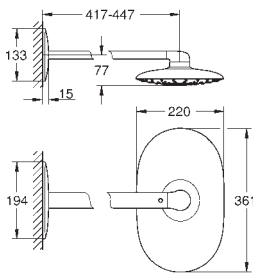

Rainshower 360 MONO

Conjunto de ducha mural con brazo 450 mm, 1 chorro

Compuesto por:

Ducha mural Rainshower 360 MONO, cabezal cromado
1 chorro:

GROHE PureRain ó **GROHE Rain O² spray***
Brazo de ducha de 450 mm orientable 45°
GROHE DreamSpray distribución perfecta del agua por todo el cabezal

GROHE StarLight acabado cromado

Sistema antical **SpeedClean**

Conducto interno del agua protegido para mayor durabilidad

Necesaria parte empotrable 26 264 001

* Seleccionar el tipo de chorro mural en la instalación, viene prefijado de fábrica con chorro: GROHE PureRain

26 450 LS0

moon white

479,00