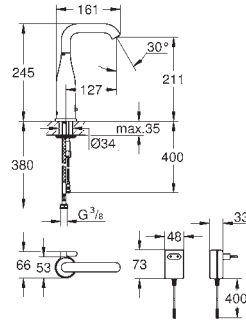

36 444 000

Cromo

559,00

Essence E

Mezclador de lavabo electrónico 1/2" Tamaño M con mezclador y limitador ajustable de temperatura

Con sensor infrarrojo para comunicación bidireccional para configuración, monitorización y mantenimiento. Transformador con tensión de conexión 100-230 V AC, 50-60 Hz, 6 V DC

GROHE StarLight acabado cromado

Caño giratorio ajustable a 0° / 150° / 360°

Chorro laminar regulado a 5,0 l/min

Con conexiones flexibles

Válvulas anti-retorno

Filtros colectores de suciedad

con válvula solenoide integrada

Sistema de rápida instalación Quickfix

Con 7 pre programas

Descarga automática

Desinfección térmica

Modo limpieza

Funciones adicionales y ajustes precisos

con el mando adicional 36 407 001

Marca CE

Nivel de sonoridad I conforme DIN4109

Tipo de protección IP 59K

36 445 000

Cromo

539,00