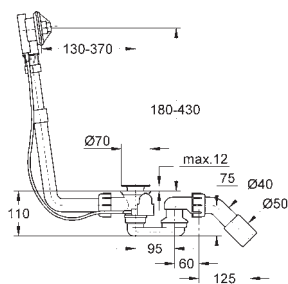

Referencia

Color

Precio

28 943 000

57,90

Talento
Desagüe automático
Para bañera especial
Sólo parte empotrable
Sifón orientable
Con codo de salida de 45°