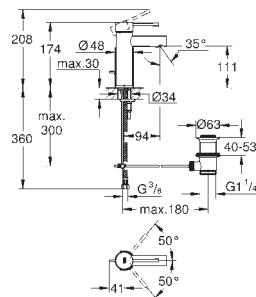

32 898 001

chromo

185,00

Essence
Monomando de lavabo 1/2"
Tamaño S
Palanca metálica
GROHE SilkMove Cartucho de discos cerámicos 28 mm con limitador ecológico de temperatura
GROHE StarLight acabado cromado
GROHE EcoJoy mousseur 5,7 l/min
GROHE QuickFix Plus sistema de rápida instalación
Vaciador automático
Con conexiones flexibles