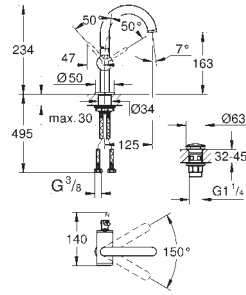

GROHE ATRIO

ACABADO AL DISPONIBLE A PARTIR
DEL SEGUNDO SEMESTRE 2019

Referencia

Color

Precio

32 043 003
32 043 DC3
32 043 AL3

chromo
supersteel
Brushed hard graphite
(Grafito cepillado)

349,00
453,70
488,60

Atrio
Monomando de lavabo 1/2"
Tamaño M

GROHE SilkMove Cartucho de discos cerámicos 28 mm
GROHE StarLight acabado cromado
GROHE EcoJoy 5.7 l/min mousseur laminar
Caño tubular giratorio con mousseur
Válvula de desagüe 1 1/4" push-open
Con conexiones flexibles