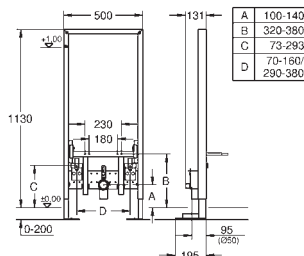

Rapid SL
Módulo para bidé, altura de instalación 1.13 m
Montaje delante de tabiques
ligeros o autoportante

Marco de acero con revestimiento anticorrosión

Totalmente premontado

Conexiones de módulo

ajustables en altura

Pernos para colgar el bidé

Codo de desagüe HT DN 50

Junta de Ø 32 mm

2 conexiones pasamuros

insonorizadas DN 15.

para la instalación en la pared, solicite los anclajes

38 558 00M (se venden por separado)

38 558 00M +++*

19,50

Rapid SL
Anclaje de fijación

Para fijación de los elementos a la pared.

Para fijar los elementos en paredes resistentes o delante de tabiques ligeros

Regulable desde 130 - 230 mm

Revestimiento individual o en serie

Elementos de fijación

Pernos y tuercas (2 unidades)