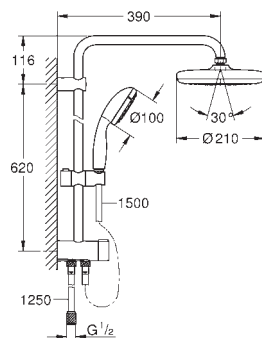

Tempesta System 210

Sistema de ducha Flexible con inversor

Compuesto por:

Brazo de ducha mural de 390 mm,

ajustable antes de la instalación

Selección de la teleducha, ducha mural o

ducha mural Eco mediante inversor

Ducha mural Tempesta 210 (26 408)

2 chorros de ducha (via inversor): Rain, SmartRain

Cabezal de ducha cromado

con rótula incorporada

Ángulo de rotación de ± 15°

Teleducha Tempesta 100 (27 852)

Chorro Lluvia

Distancia entre el inversor y el bracket superior: 620 mm

Flexo de ducha Relaxflex 1500 mm (28 151)

Flexo de ducha Relaxflex 1250 mm (28 150)

Instalación flexible: conexión al grifo / codo de salida de 1/2"

para conectar con el flexo de ducha de 1250 mm

GROHE DreamSpray distribución perfecta

del agua por todo el cabezal

Conducto interno del agua protegido para mayor durabilidad

DUCHAS