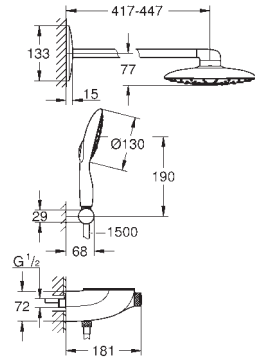

GROHE RAINSHOWER SYSTEM SMARTCONTROL

Referencia

Color

Precio

26 446 000

chromo

1.159,00

Rainshower System SmartControl 360 MONO

Combinación de Sistema de ducha con termostato, visto / empotrado

Compuesto por:

Termostato SmartControl visto/empotrado

Dos opciones de ducha:

Ducha mural Rainshower 360 MONO con brazo de ducha horizontal de 450 mm, cabezal cromado

GROHE PureRain ó GROHE Rain O² spray*

Teleducha Power&Soul 130, cabezal blanco (27 673 LS0)

Soporte (27 055 000)

Flexo Silverflex de 1,50 m (28 364)

Caudal mínimo 10 l./ min.

GROHE DreamSpray distribución perfecta

del agua por todo el cabezal

GROHE TurboStat Cartucho compacto

con termoelemento de cera

Tecnología GROHE EcoJoy ahorro de

agua con el máximo bienestar

GROHE SafeStop Tope de seguridad a 38°C

GROHE SafeStop Plus limitador de

temperatura opcional a 43°C incluido

SmartControl pulsar ON- OFF,

gire para ajustar el caudal de EcoJoy

GROHE EasyReach bandeja

Importante: Necesario para su instalación set para empotrar 26 264 001 y cuerpo empotrado 26 449 000.

* Seleccionar el tipo de chorro mural en la instalación, viene prefijado de fábrica con chorro: GROHE PureRain