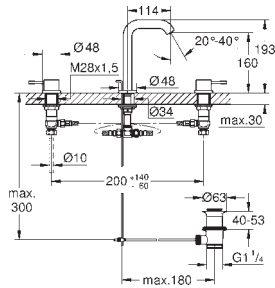

GROHE ESSENCE

SPA COLOURS DISPONIBLES A PARTIR
DEL SEGUNDO SEMESTRE 2019

Referencia Color Precio

20 296 001 cromo 295,00

Essence
Bateria de lavabo 1/2"
Tamaño M
Montura cerámica 1/2", 90°
GROHE StarLight acabado cromado
GROHE EcoJoy mousseur 5,7 l/min
GROHE AquaGuide mousseur ajustable
Caño con mousseur integrado
Vaciador automático
Conexiones flexibles entre el cuerpo central y las llaves laterales
Rosca de conexión 1/2" x 10,5 mm