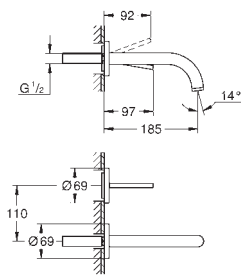

19 287 003
19 287 DC3
19 287 AL3

chromo
supersteel
Brushed hard graphite
(Grafito cepillado)

395,00
513,50
553,00

Atrio
Monomando de lavabo mural joystick
Sólo parte exterior

Necesaria parte empotrable 23 429 000
Cartucho Joystick con tecnología GROHE FeatherControl
GROHE StarLight acabado cromado
GROHE EcoJoy 5.7 l/min mousseur laminar
Distancia entre centros 110 mm
Longitud: 185 mm