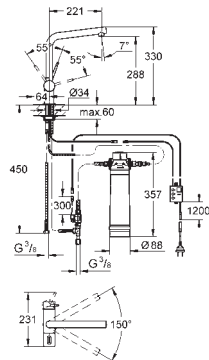

31 345 002
31 345 DC2

chromo
supersteel

769,00
999,70

GROHE Blue Minta Pure
Starter Kit GROHE Blue
Monomando de fregadero 1/2"
con función filtro de agua
GROHE StarLight acabado cromado
Limitador ecológico de caudal
Caño tubular giratorio
Caño giratorio 150°
Caño con dos salidas de agua
independientes para agua filtrada
y no filtrada
Con conexiones flexibles
Tipo de protección IP 21
Tensión de conexión 100 - 240 V AC
Filtros ajustables de 600 litros, 1500 litros o
3000 litros
Este producto contiene luces LED:
eficiencia energética de clase: A+