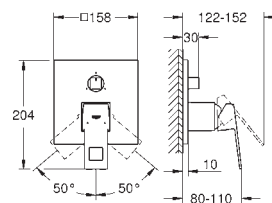

24 094 000 cromo 199,00

Eurocube
Mezclador con inversor de 3 vías.
Sólo parte exterior
Parte empotrada GROHE Rapido SmartBox 35 600 000
GROHE SilkMove Cartucho de discos cerámicos 46 mm
GROHE StarLight acabado cromado
Florón metálico con GROHE QuickFix
Escudo de metal, con ajuste 6°
Palanca metálica
Inversor de 3 vías.
Caudal:
salida A = 27 l/min
salida B = 27 l/min
salida C = 27 l/min
Parte empotrable no incluida
Disponible a partir del segundo trimestre 2019
35 600 000 +++*
GROHE Rapido SmartBox cuerpo empotrable universal

119,00