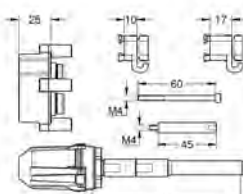

Set de extensión universal para mezcladores, 25 mm.

Se adapta a los mezcladores empotrados en combinación con GROHE Rapido SmartBox.

novedad