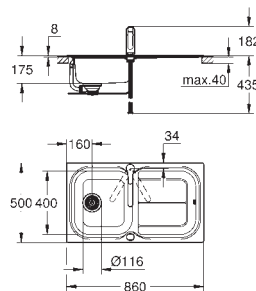

Eurosmart

Bundle de fregadero y grifo de cocina

Compuesto por:

Fregadero K300 de acero inoxidable con escurridor (31 563 SD0)

monomando de fregadero Eurosmart (33 281 002)

Caño bajo

Instalación en un solo agujero

GROHE StarLight acabado cromado

GROHE SilkMove Cartucho de

discos cerámicos de 35 mm

con limitador de temperatura integrado

Limitador ecológico de caudal

Caño giratorio de fundición

Caño giratorio 140°

vías de agua interiores separadas, libres de plomo y níquel

Mousseur con ranura para fácil reemplazamiento

Con conexiones flexibles

Sistema de rápida instalación Quickfix

8 unidades por pallet

GRIFERÍAS PARA
COCINA