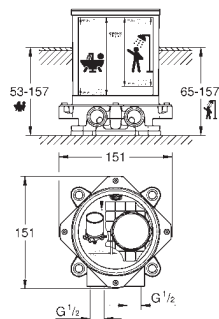

Caño con mousseur integrado

Longitud de caño: 301 mm

Válvula anti-retorno en la conexión

de salida de la ducha 1/2"

Con soporte para la teleducha

Teleducha Sena Stick (26 465)

Flexo Silverflex de 1,25 m

45 984 001		492,00
------------	--	--------