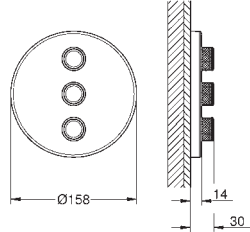

GROHE GROHTHERM SMARTCONTROL

Referencia

Color

Precio

29 152 LS0

moon white

409,00

Grotherm SmartControl
Placa con triple llave de paso
Sólo parte exterior

Escudo de metal con **GROHE QuickFix** (escudo con eje de sellado, cubierta de fijación), con ajuste 6°

GROHE StarLight acabado cromado

SmartControl pulsar ON- OFF,

gire para ajustar el caudal de EcoJoy

Símbolos intercambiables

Salidas múltiples, pueden accionarse simultáneamente

Placa en moon white vidrio acrílico blanco

Parte empotrable no incluida

Caudal:

salida D = 28 l/min

salida E = 28 l/min

salida A = 28 l/min

salidas D+E+A = 65 l/min

Reductor de caudal opcional para cumplir con la certificación CALGreen

35 600 000 +++*

119,00

GROHE Rapido SmartBox cuerpo empotrable universal

novedad