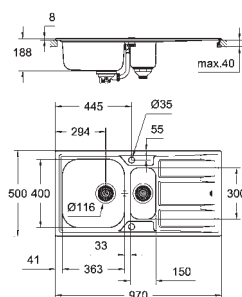

K400

Fregadero de acero inoxidable con escurridor

modelo: K400 60-S 97/50 1.5 rev

tipo de montaje: sobre encimera

material: acero inoxidable AISI 304 (V2A)

GROHE StarLight acabado cromado

amortiguador de ruido GROHE Whisper

tamaño mín. mueble: 600 mm

dimensiones: 970 x 500 mm

1 cubeta: 363 x 400 x 188 mm

1/2 cubeta: 150 x 300 x 188 mm

GROHE QuickFix rápido sistema de instalación

reversible

medida corte encimera: 950 x 480 mm

válvula automática

incluye: desagüe automático, sifón, cestillo y set de montaje

10 unidades por pallet

novedad

31 587 SD0 RRP

acero inox

214,05