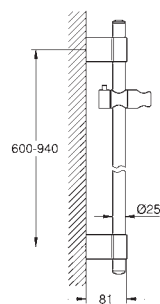

27 785 000 cromo 115,00

Power&Soul
Barra de ducha de 90 cm

con soportes de pared metálicos

Con soporte deslizante articulado

GROHE QuickFix (distancia ajustable para los soportes de fijación)

27 784 000 cromo 110,00

Idem, barra de 60 cm

DUCHAS