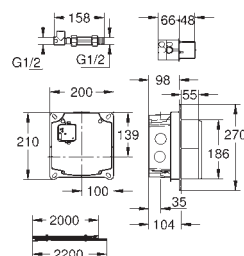

Subconjunto para empotrar

Empotrable

para instalación con mezclador o agua fría

Caja de empotramiento

192 x 95 x 240 mm

Enchufe para conexión a corriente

Válido para 36 447 000, 38 442 000