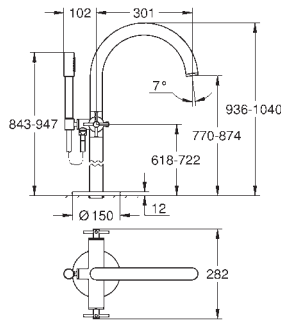

25 044 003
25 044 DC3
25 044 AL3

chromo
supersteel
Brushed hard graphite
(Grafito cepillado)

1.975,00
2.567,50
2.765,00

Atrio
Batería para baño y ducha 1/2"
Montaje al lado de la bañera.
Instalado sobre columnas de 76,5 cm
Sólo parte exterior
Necesaria parte empotrable 45 984 001
Parte empotrable no incluida
Montura cerámica 1/2", 90°
GROHE StarLight acabado cromado
Inversor automático: baño/ducha
Caño giratorio de fundición
Aireador tipo «Mousseur»
Longitud de caño: 301 mm
Válvula anti-retorno en la conexión de salida de la ducha 1/2"
Teleducha Sena Stick (26 465)
Con soporte para la teleducha Flexo Silverflex de 1,25 m. (28 362)
Válvula anti-retorno con palanca en cruz
Dos sets de tapetas incluidos.
Uno marcado con „H“ Caliente y „C“ Frío y un set sin marcar.