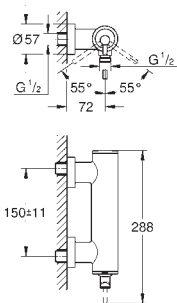

32 108 003 **chromo** 449,00  
32 108 DC3 **supersteel** 583,70  
32 108 AL3 **Brushed hard graphite** 628,60  
(Grafito cepillado)

**Atrio**

**Monomando de bidé 1/2"**  
**Tamaño M**  
GROHE SilkMove Cartucho de  
discos cerámicos 28 mm  
Caño en C con rótula orientable  
**Vaciador automático**  
**Con conexiones flexibles**