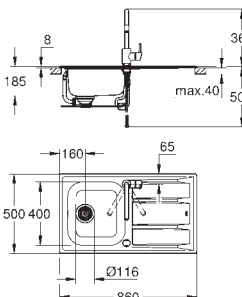

Concetto

Bundle de fregadero y grifo de cocina

Compuesto por:

Fregadero K400 de acero inoxidable con escurridor (31 566 SD0)

monomando de fregadero Concetto (32 663 001)

Caño alto

Instalación en un solo agujero

GROHE StarLight acabado cromado

GROHE SilkMove Cartucho de

discos cerámicos de 35 mm

Teleducha extraíble

Limitador ecológico de caudal

Caño tubular giratorio

Giratorio 360°

Válvula anti-retorno

Con conexiones flexibles

Sistema de rápida instalación Quickfix

8 unidades por pallet