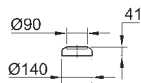

48,95

49 532 000

chromo

8,95

**Rosetón**  
para 39 457 000

novedad

39 551 000

**Salida de conexión de WC**  
vertical  
longitud ajustable  
200 a 250 mm desde la pared