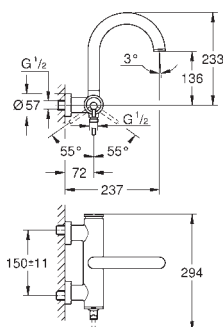

32 652 003 **chromo** 555,00
32 652 DC3 **supersteel** 721,50
32 652 AL3 **Brushed hard graphite** 777,00
(Grafito cepillado)

Atrio
Monomando para baño
y ducha 1/2"

GROHE SilkMove Cartucho de
discos cerámicos de 35 mm
GROHE StarLight acabado cromado
Limitador ecológico de caudal
Inversor automático: baño/ducha
Caño fijo de fundición
Aireador tipo «Mousseur»
Toma inferior para flexo G 1/2" con
válvula anti-retorno incorporada
Racores en S
Válvula anti-retorno

novedad