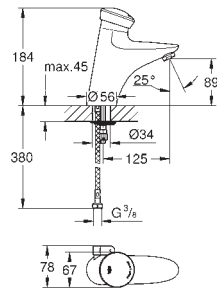

GROHE EURODISC SE

Referencia

Color

Precio

36 233 000

chromo

779,00

Eurodisc SE

Mezclador de lavabo temporizado con mezclador y limitador de temperatura

Batería de litio 6V. tipo CR-P2

Con conexiones flexibles

Filtros colectores de suciedad

Válvula anti-retorno

Con posibilidad de paro voluntario

Temporizado-electrónico

Paro de seguridad a 180 seg.

Tiempo de funcionamiento regulable de 2 a 180 seg.

Tipo de protección IP 59K