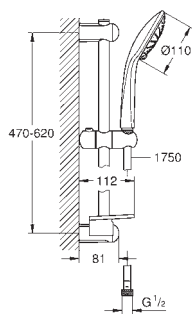

27 230 001 +++\* cromo 93,90

**Euphoria 110 Duo**  
**Conjunto de ducha 2 chorros**  
**Teleducha Duo (27 220 000)**  
Barra de ducha de 60 cm (27 499)  
Flexo Silverflex de 1,75 m. (28 388)  
Jabonera GROHE EasyReach (27 596)  
GROHE SprayDimmer, con reductor de caudal  
GROHE QuickFix (soporte superior ajustable para adaptarlo a los agujeros existentes)  
Conducto interno del agua protegido para mayor durabilidad  
**Sistema antitorsi3n „Twistfree“**