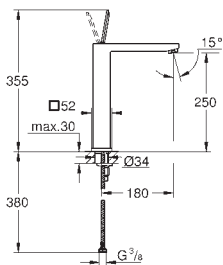

23 661 000

Cromo

399,00

Eurocube Joy
Monomando de lavabo 1/2"
Tamaño XL

Palanca metálica
para lavabos tipo **Bol**
de sobremueble

Cartucho Joystick con tecnología GROHE FeatherControl

GROHE StarLight acabado cromado

GROHE EcoJoy SpeedClean mousseur 5,7 l/min

GROHE QuickFix Plus sistema de rápida instalación

Cuerpo liso

Con conexiones flexibles