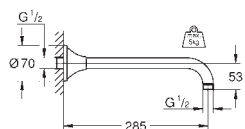

Rainshower Grandera
Brazo de ducha de 285 mm

Conexión 1/2"
Puede utilizarse con todas las duchas murales Grandera