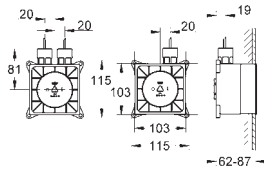

GROHE F-DIGITAL DELUXE

Referencia

Color

Precio

29 072 000

235,00

Rainshower F-Series

Parte empotrable para el módulo de luces

para usar con módulo de luces dobles (36 359 000)

Compuesto por:

2 partes empotrables (115 x 115 x 62-87 mm)
2 cables de extensión (5 metros cada uno)