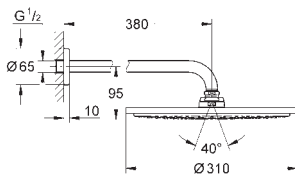

26 066 000

chromo

569,00

26 066 DC0

supersteel

739,70

26 066 ***

SPA colours

796,00

Rainshower Cosmopolitan 310

Conjunto de ducha con brazo mural 380 mm, 1 chorro

Compuesto por:

Ducha mural Rainshower Cosmopolitan 310 (27 478 000)

1 chorro; Lluvia

Brazo de ducha Rainshower 380 mm (28 361 000)

GROHE EcoJoy limitador de caudal 9,5 l/min

GROHE DreamSpray distribución perfecta

del agua por todo el cabezal

GROHE StarLight acabado cromado

Sistema antical SpeedClean

DropSTOP sin goteo en la ducha mural al cerrar el grifo