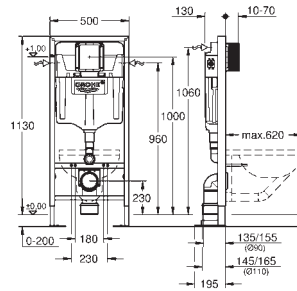

GROHE RAPID SL AUTOPORTANTE

Referencia

Color

Precio

38 584 001

377,00

Rapid SL
Módulo para WC, altura de instalación 1.13 m
Cisterna empotrada GD 2
Montaje delante de tabiques
ligeros o autoportante

Marco de acero con revestimiento anticorrosión, Para montaje en seco, completamente premontado

2 pernos con tuercas para colgar la taza
codo de desagüe Ø 90 mm

Reductor Ø 90/110 mm

Cisterna GD2, 6 - 9 l, contiene las siguientes características:

Válvula de descarga **neumática** AV1 que ofrece dos opciones: **Dual Flush** o **Descarga única**.

4 entradas de conexión: izquierda, derecha, por detrás o superior.

Silencioso, grupo acústico I

Aislada contra condensaciones sin necesidad de herramientas para la instalación de la alimentación

Montaje vertical u horizontal del pulsador para la instalación en la pared, solicite los anclajes 38 558 00M (se venden por separado)

para la instalación de pulsadores pequeños

necesario accesorio 40 911 000 (en venta por separado)

38 587 000

409,00