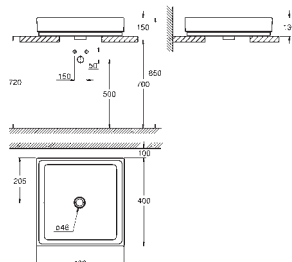

39 482 00H +++*

blanco alpino

169,00

Sanitarios Cube
Lavabo tipo bol 40 cm
Sin rebosadero
400 x 400 mm
Incluye set de fijación
Porcelana sanitaria
PureGuard capa antisuciedad y tratamiento antibacteriano
24 unidades por pallet

novedad