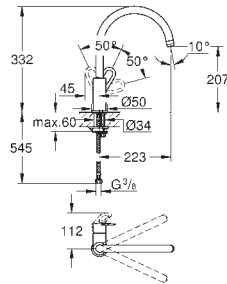

Caño con mousseur integrado

Caño tubular giratorio

360°

**Con conexiones flexibles**

Sistema de rápida instalación Quickfix

**Presión mínima 1,0 bares**

novedad

31 368 001