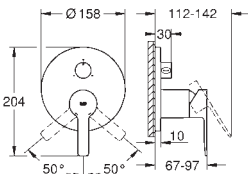

24 095 001 cromo 207,00
24 095 DC1 supersteel 269,00

Lineare
Mezclador con inversor de 3 vías.
Sólo parte exterior
Parte empotrada GROHE Rapido SmartBox 35 600 000
GROHE SilkMove Cartucho de discos cerámicos 46 mm
GROHE StarLight acabado cromado
Florón metálico con GROHE QuickFix
Escudo de metal, con ajuste 6°
Palanca metálica
Inversor de 3 vías.
Caudal:
salida A = 27 l/min
salida B = 27 l/min
salida C = 27 l/min
Parte empotrable no incluida

Disponible a partir del segundo trimestre 2019
35 600 000 +++* 119,00
GROHE Rapido SmartBox cuerpo empotrable universal