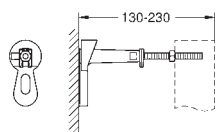

Rapid SL

Anclaje de fijación

Para fijación de los elementos a la pared.

Para fijar los elementos en paredes resistentes

o delante de tabiques ligeros

Regulable desde 130 - 230 mm

Revestimiento individual o en serie

Elementos de fijación

Pernos y tuercas (2 unidades)

SISTEMAS DE
INSTALACION