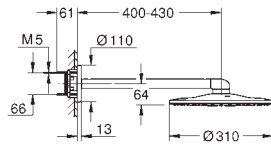

26 475 000

Cromo

459,00

Rainshower 310 SmartActive
Conjunto de ducha mural 430 mm, 2 chorros
Compuesto por:
Ducha mural Rainshower 310 SmartActive, cabezal cromado
2 chorros:
GROHE PureRain, ActiveRain
Brazo de ducha mural 430 mm
GROHE DreamSpray distribución perfecta
del agua por todo el cabezal
GROHE StarLight acabado cromado
Sistema antical **SpeedClean**
Conducto interno del agua protegido para mayor durabilidad
Necesaria parte empotrable 26 484 000