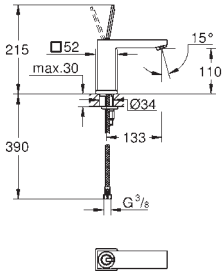

23 658 000

Cromo

289,00

Eurocube Joy
Monomando de lavabo 1/2"
Tamaño M

Palanca metálica

Cartucho Joystick con tecnología GROHE FeatherControl

GROHE StarLight acabado cromado

GROHE EcoJoy SpeedClean mousseur 5,7 l/min

GROHE QuickFix Plus sistema de rápida instalación

Cuerpo liso

Con conexiones flexibles