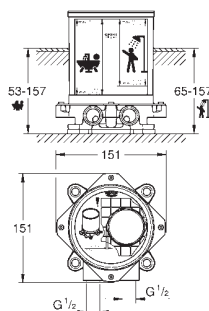

45 984 001		492,00

Base de empotramiento de 1/2"

para el montaje de caños de bañera o duchas de pie

Sólo parte empotrable

Placa de instalación con

360 ° de ajuste horizontal

y 3 ° de ajuste vertical

Profundidad de montaje 53 a 157 mm

Profundidad de instalación 65-157 mm para mezcladores de

ducha, compensador de profundidad 92 mm

2 conexiones de 1/2" hembra (suministro de agua fría y caliente)

Tapón para pruebas estanqueidad

Elementos de fijación