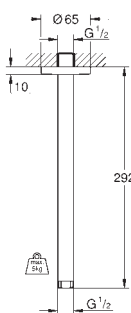

Rainshower
Brazo de ducha de techo 292 mm

Conexión 1/2"
Puede utilizarse con todas las
duchas murales Rainshower

28 724 000

Cromo

59,95

28 724 LSO

Cromo / moon white

86,95

28 724 ***

SPA colours

83,95

Idem, longitud 142 mm

*** SPA colours:

● GL

● DA

● A0

● AL

27 484 000

Cromo

61,95