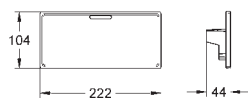

18 700 000

daVinci satinado blanco

37,90

**GROHE EasyReach** bandeja para Grohtherm Cube  
Desmontable para una mejor limpieza  
Acabado da Vinci blanco satinado

novedad

24 153 000

Cromo

429,00