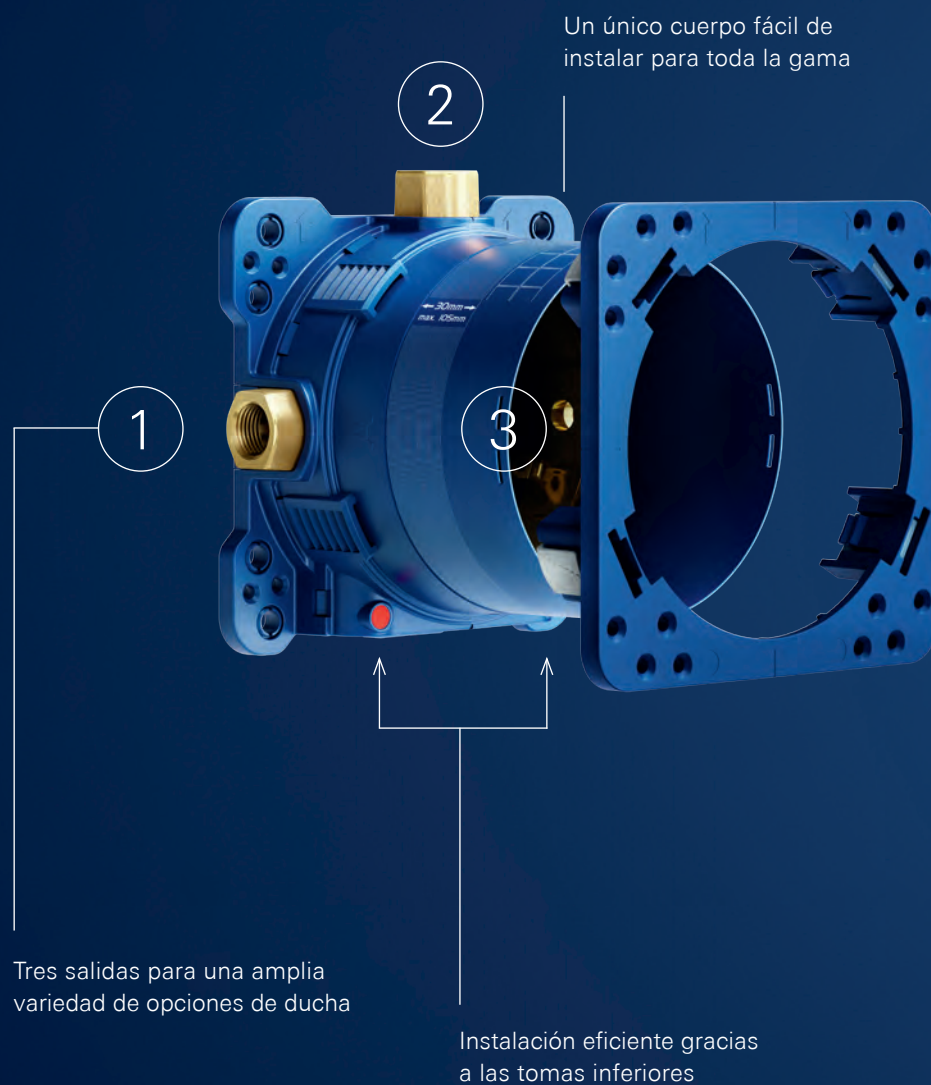

# LA SOLUCIÓN UNIVERSAL PARA LAS NECESIDADES DEL FUTURO

Unidades funcionales intercambiables para mezcladores monomando, termostatos y SmartControl, totalmente preconfiguradas y probadas en fábrica

Todos los termostatos cuentan con llaves de paso opcionales para mantenimiento y reformas