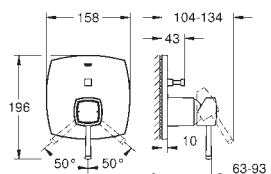

35 600 000 +++\*  
GROHE Rapido SmartBox cuerpo empotrable universal

119,00

**novedad**

24 068 000  
24 068 IGO

Cromo  
 Cromo/ oro

295,00  
354,00

**Grandera**  
**Mezclador con inversor de 2 vías.**  
**Sólo parte exterior**  
**Parte empotrada GROHE Rapido SmartBox 35 600 000**  
GROHE SilkMove Cartucho de discos cerámicos 46 mm  
GROHE StarLight acabado cromado  
Florón metálico con GROHE QuickFix  
Escudo de metal, con ajuste 6°  
**Palanca metálica**  
inversor automático de 2 vías  
Caudal:  
Salida B = 27 l/min, Salida C = 27 l/min  
**Parte empotrable no incluida**