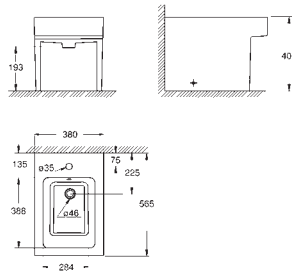

Sanitarios Cube
Bidé a suelo
Un orificio para la grifería
Con rebosadero
Incluye set de fijación
Porcelana sanitaria
Adosado a pared con fijaciones ocultas
PureGuard capa antisuciedad y tratamiento antibacteriano
8 unidades por pallet