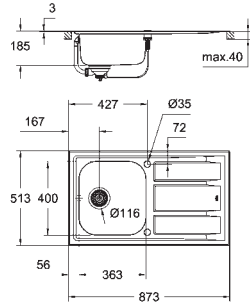

GROHE FREGADEROS DE ACERO INOXIDABLE

Referencia

Color

Precio

novedad

31 568 SD0 RRP

acero inox

189,26

K400+

Fregadero de acero inoxidable con escurridor

modelo: K400+ 45-S 87.3/51.3 1.0 rev

tipo de montaje: sobre encimera con borde plano

material: acero inoxidable AISI 316 (V4A)

GROHE StarLight acabado cromado

amortiguador de ruido GROHE Whisper

medida mín. mueble: 450 mm

dimensiones: 873 x 513 mm

1 cubeta: 363 x 400 x 188 mm

GROHE QuickFix rápido sistema de instalación reversible

medida corte encimera: 840 x 480 mm

válvula automática

incluye: desagüe automático, sifón, cestillo y set de montaje

8 unidades por pallet

novedad

31 569 SD0 RRP

acero inox

263,64