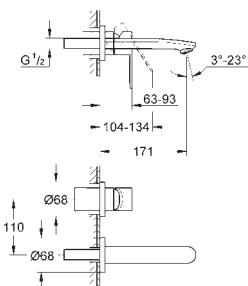

19 571 002

Cromo

219,00

Eurostyle Cosmopolitan
Monomando de lavabo mural 1/2"
Tamaño S

Sólo parte exterior

Necesaria parte empotrable 23 571 000

Rosetón metálico

Palanca metálica

GROHE StarLight acabado cromado

GROHE AquaGuide mousseur ajustable

Distancia entre centros 110 mm

Longitud de caño: 171 mm