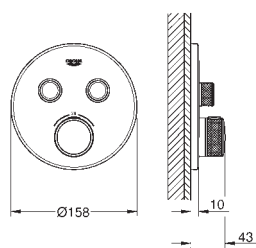

GROHE ATRIO

ACABADO AL DISPONIBLE A PARTIR
DEL SEGUNDO SEMESTRE 2019

Referencia	Color	Precio
29 119 000 +++*	cromo	499,00
29 119 DC0	supersteel	648,70
29 119 AL0	Brushed hard graphite	698,60

Grohtherm SmartControl

Termostato empotrado con 2 llaves

Sólo parte exterior

Parte empotrada GROHE Rapido SmartBox 35 600 000

Escudo de metal con GROHE QuickFix (escudo con eje de sellado, cubierta de fijación), con ajuste 6°

GROHE StarLight acabado cromado

SmartControl pulsar ON- OFF,

gire para ajustar el caudal de EcoJoy

Símbolos intercambiables

GROHE TurboStat Cartucho compacto

con termoelemento de cera

GROHE SafeStop Tope de seguridad a 38°C

GROHE SafeStop Plus limitador de

temperatura opcional a 43°C incluido

Filtros colectores de suciedad

Válvulas anti-retorno

Salidas múltiples, pueden accionarse simultáneamente

Parte empotrable no incluida

Caudal:

salida B = 24 l/min

salida C = 26 l/min

35 600 000 +++*		119,00
GROHE Rapido SmartBox cuerpo empotrable universal		

29 120 000	cromo	585,00
29 120 DC0	supersteel	760,50
29 120 AL0	Brushed hard graphite	819,00

Grohtherm SmartControl

Termostato empotrado con 2 llaves y soporte de ducha integrado

Sólo parte exterior

Parte empotrada GROHE Rapido SmartBox 35 600 000

Escudo de metal con GROHE QuickFix (escudo con eje de sellado, cubierta de fijación), con ajuste 6°

GROHE StarLight acabado cromado

SmartControl pulsar ON- OFF,

gire para ajustar el caudal de EcoJoy

Símbolos intercambiables

GROHE TurboStat Cartucho compacto

con termoelemento de cera

GROHE SafeStop Tope de seguridad a 38°C

GROHE SafeStop Plus limitador de

temperatura opcional a 43°C incluido

Filtros colectores de suciedad

Válvulas anti-retorno

Salidas múltiples, pueden accionarse simultáneamente

Codo de ducha integrado en el soporte 1/2"

Parte empotrable no incluida

Caudal:

Salida B = 24 l/min

Teleduchar = 12 l/min

35 600 000 +++*		119,00
GROHE Rapido SmartBox cuerpo empotrable universal