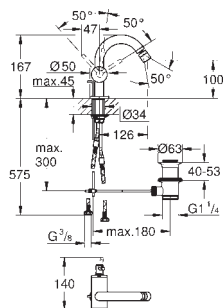

32 108 003 **chromo** 449,00
32 108 DC3 **supersteel** 583,70
32 108 AL3 **Brushed hard graphite** 628,60
(Grafito cepillado)

Atrio

Monomando de bidé 1/2"
Tamaño M
GROHE SilkMove Cartucho de
discos cerámicos 28 mm
Caño en C con rótula orientable
Vaciador automático
Con conexiones flexibles