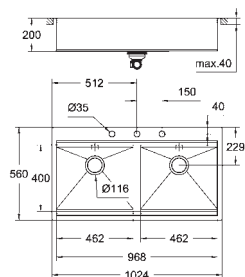

31 585 SD0 RRP

acero inox

1.693,39

K800

Fregadero acero inoxidable

Modelo: K800 120-S 102.4/56 2.0

Montaje: enrasado

material: acero inoxidable AISI 304 (V2A)

GROHE StarLight acabado cromado

amortiguador de ruido GROHE Whisper

medidas min mueble: 1200 mm

dimensiones: 1024 x 560 mm

2 cubetas: 462 x 400 x 200 mm

GROHE QuickFix rápido sistema de instalación

válvula automática

incluye: desagüe automático, sifón, cestillo y set de montaje

4 unidades por pallet

novedad