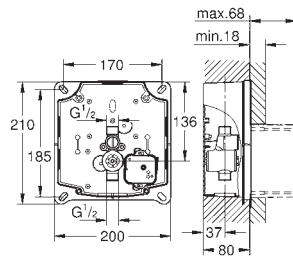

GROHE Rapido U
Subconjunto de **Urinario**
para empotrar
Para accionamiento Manual o para Infrarrojo Electrónico 6V / 230V
Conexión del agua con llave de paso
Presión mínima 0,5 bares
Presión máxima 10 bares
Tubo de suministro DN 15
Caja de conexión para transformador

SISTEMAS DE
DESCARGA