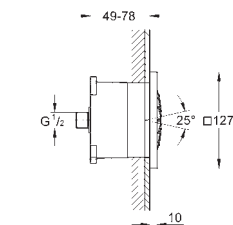

Rainshower F-Series 5"
Ducha lateral 1 chorro

Chorro Normal
Incluye parte interior
127 x 127 mm.
Rótula orientable (± 12,5°)
Conexión 1/2"
GROHE DreamSpray distribución perfecta
del agua por todo el cabezal
GROHE StarLight acabado cromado
GROHE FlowBalance Regulación de caudal
Sistema antical **SpeedClean**

*** SPA colours: