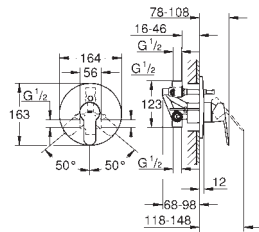

29 079 000 +++* cromo 152,00

BauEdge
Monomando para baño y ducha 1/2"
Empotrado
Parte empotrable incluida
Palanca metálica
GROHE Cartucho de discos cerámicos Longlife de 46 mm
Limitador ecológico de caudal
Inversor automático: baño/ducha
Limitador de temperatura opcional 46 375 000