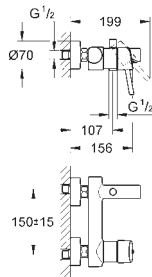

Referencia Color Precio

32 210 001 +++* cromo 143,00

Concetto
Monomando de ducha 1/2"
Palanca metálica
GROHE SilkMove Cartucho de discos cerámicos 46 mm
GROHE StarLight acabado cromado
Limitador ecológico de caudal
Toma inferior para flexo G 1/2" con válvula anti-retorno incorporada
Racores en S
Válvula anti-retorno
Limitador de temperatura opcional 46 375 000
Nivel de sonoridad I conforme DIN4109

32 211 001 cromo 168,00

Concetto
Monomando para baño y ducha 1/2"
Palanca metálica
GROHE SilkMove Cartucho de discos cerámicos 46 mm
GROHE StarLight acabado cromado
Limitador ecológico de caudal
Inversor automático: baño/ducha
Aireador tipo «Mousseur»
Válvula anti-retorno en la conexión de salida de la ducha 1/2"
Racores en S
Válvula anti-retorno
Limitador de temperatura opcional 46 375 000
Nivel de sonoridad I conforme DIN4109

novedad

24 053 001 cromo 135,00

Concetto
Monomando de ducha 1/2"
Sólo parte exterior
Parte empotrada GROHE Rapido SmartBox 35 600 000
GROHE SilkMove Cartucho de discos cerámicos 46 mm
GROHE StarLight acabado cromado
Florón metálico con GROHE QuickFix
Escudo de metal, con ajuste 6°
Palanca metálica
Caudal:
Salida B o C = 30 l/min
Parte empotrable no incluida
35 600 000 +++*
GROHE Rapido SmartBox cuerpo empotrable universal

119,00

novedad

24 054 001 cromo 149,00

Concetto
Mezclador con inversor de 2 vías.
Sólo parte exterior
Parte empotrada GROHE Rapido SmartBox 35 600 000
GROHE SilkMove Cartucho de discos cerámicos 46 mm
GROHE StarLight acabado cromado
Florón metálico con GROHE QuickFix
Escudo de metal, con ajuste 6°
Palanca metálica
inversor automático de 2 vías
Caudal:
Salida B = 27 l/min, Salida C = 27 l/min
Parte empotrable no incluida
35 600 000 +++*
GROHE Rapido SmartBox cuerpo empotrable universal

119,00