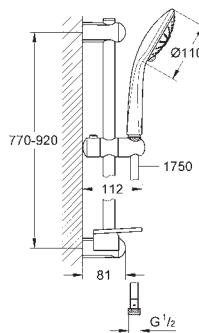

27 226 001 cromo 125,00
27 226 DC1 supersteel 162,50
27 226 *** SPA colours 175,00

Euphoria 110 Massage
Conjunto de ducha con barra 3 chorros
Compuesto por:
Teleducha Masaje (27 221)
Barra de ducha de 90 cm (27 500)
Flexo Silverflex de 1,75 m. (28 388)
Jabonera GROHE EasyReach (27 596)
GROHE DreamSpray distribuci3n perfecta del agua por todo el cabezal
GROHE StarLight acabado cromado
GROHE SprayDimmer, con reductor de caudal
GROHE QuickFix (soporte superior ajustable para adaptarlo a los agujeros existentes)
Sistema antical **SpeedClean**
Conducto interno del agua protegido para mayor durabilidad
Sistema antitorsi3n „Twistfree“
Indicado para calentador instant3neo

*** SPA colours:

● BE ● GL ● DA ● A0
● EN ● GN ● DL ● AL

DUCHAS