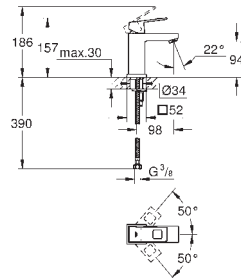

# GROHE EUROCUBE

23 127 000

Cromo

219,00

**Eurocube**  
**Monomando de lavabo 1/2"**  
**Tamaño S**

**Palanca metálica**  
GROHE SilkMove Cartucho de discos cerámicos 28 mm  
GROHE QuickFix Plus sistema de rápida instalación  
Aireador tipo «Mousseur»  
**Vaciador automático**  
**Con conexiones flexibles**