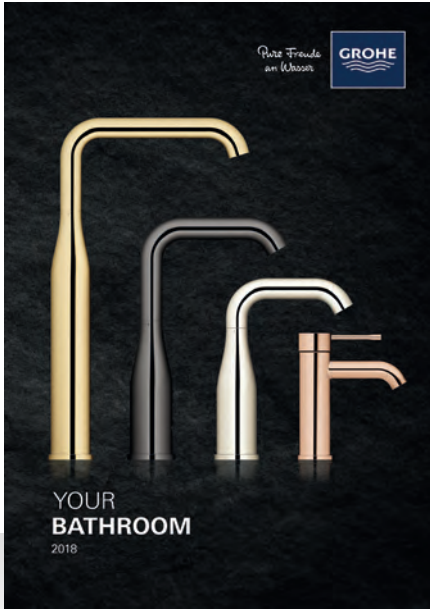

Escanea los códigos QR para descargar los folletos más actualizados o para verlos en formato PDF en tu tableta o smartphone.

**TAMBIÉN PUEDES CONOCER EL MUNDO GROHE EN GROHE.ES**

**WATER. INTELLIGENCE. ENJOYMENT.  
MAGAZINE**