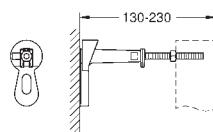

para la instalación en la pared, solicite los anclajes

38 558 00M (se venden por separado)

38 558 00M +++\*

19,50

**Rapid SL**  
**Anclaje de fijación**

Para fijación de los elementos a la pared.

Para fijar los elementos en paredes resistentes o delante de tabiques ligeros