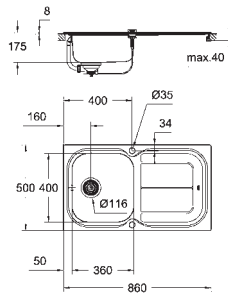

GROHE FREGADEROS DE ACERO INOXIDABLE

Referencia

Color

Precio

novedad

31 563 SD0 RRP

acero inox

119,83

K300

Fregadero de acero inoxidable con escurridor

modelo: K300 45-S 86/50 1.0 rev

tipo de montaje: sobre encimera

material: acero inoxidable AISI 304 (V2A)

GROHE StarLight acabado cromado

amortiguador de ruido GROHE Whisper

medida mín. mueble: 450 mm

dimensiones: 860 x 500 mm

1 cubeta: 360 x 400 x 175 mm

GROHE QuickFix rápido sistema de instalación reversible

medida corte encimera: 840 x 480 mm

válvula automática

incluye: desagüe automático, sifón, cestillo y set de montaje

8 unidades por pallet

novedad

31 564 SD0 RRP

acero inox

180,99