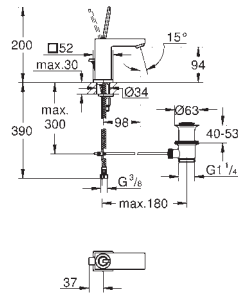

GROHE EUROCUBE JOY

Referencia

Color

Precio

23 654 000

Cromo

279,00

Eurocube Joy
Monomando de lavabo 1/2"
Tamaño S

Palanca metálica

Cartucho Joystick con tecnología GROHE FeatherControl

GROHE StarLight acabado cromado

GROHE EcoJoy SpeedClean mousseur 5,7 l/min

GROHE QuickFix Plus sistema de rápida instalación

Vaciador automático

Con conexiones flexibles