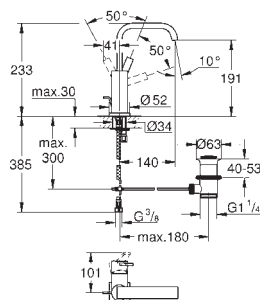

32 146 000

Cromo

595,00

Allure
Monomando de lavabo de 1/2"
Tamaño L
GROHE SilkMove Cartucho de discos cerámicos 28 mm
GROHE EcoJoy limitador de caudal a 6.0 l/min.
Aireador tipo «Mousseur»
Caño en U
Vaciador automático
Con conexiones flexibles

23 076 000

Cromo

629,00

Idem, cuerpo liso