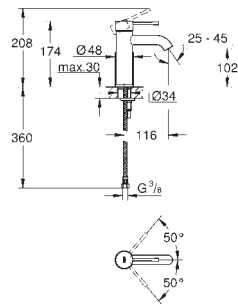

*** SPA colours:

23 590 001 +++*
23 590 DC1
23 590 ***

chromo
supersteel
SPA colours

172,00
223,60
240,80

Essence
Monomando de lavabo 1/2"
Tamaño S
GROHE SilkMove Cartucho de discos cerámicos 28 mm con limitador ecológico de temperatura
GROHE StarLight acabado cromado
GROHE EcoJoy mousseur 5,7 l/min
GROHE AquaGuide mousseur ajustable
GROHE QuickFix Plus sistema de rápida instalación
Cuerpo liso
Con conexiones flexibles