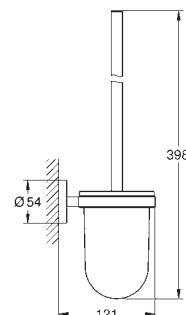

*** SPA colours:

● BE ● GL ● DA ● A0
● EN ● GN ● DL ● AL

40 374 001 RRP +++*	chromo	33,88
40 374 DC1 RRP	supersteel	43,79
40 374 *** RRP	SPA colours	47,10

Essentials
Escobillero de pared
Material: Metal / vidrio
Fijación oculta
GROHE StarLight acabado cromado

40 791 001 RRP	blanco	5,12
40 791 KS1 RRP	velvet black	5,12

Recambio cepillo de la escobilla