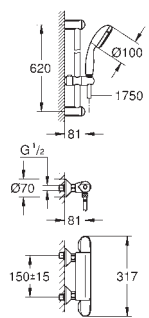

34 151 004 +++* cromo 299,00

Grotherm 1000
Conjunto de ducha con termostato de ducha 1/2"
Compuesto por:
Termostato Grotherm 1000 de ducha 1/2", (34 143 003)
Conjunto de ducha con barra Tempesta II, 600 mm (27 598)