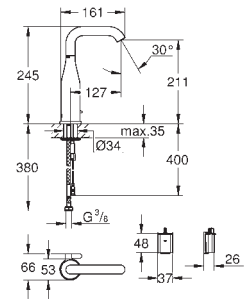

Essence E

Mezclador de lavabo electrónico 1/2" Tamaño M con mezclador y limitador ajustable de temperatura

Con sensor infrarrojo para comunicación bidireccional para configuración, monitorización y mantenimiento. Batería de litio 6V. tipo CR-P2

Vida útil de la batería: aprox. 7 años (150 usos al día)

GROHE StarLight acabado cromado

Caño giratorio ajustable a 0° / 150° / 360°

Chorro laminar regulado a 5,0 l/min

Con conexiones flexibles

Válvulas anti-retorno

Filtros colectores de suciedad

con válvula solenoide integrada

Batería externa

Sistema de rápida instalación Quickfix

Indicador luminoso de cambio de pila

Con 7 pre programas

Descarga automática

Desinfección térmica

Modo limpieza

Funciones adicionales y ajustes precisos

con el mando adicional 36 407 001

Marca CE

Nivel de sonoridad I conforme DIN4109

Tipo de protección IP 59K

36 446 000

Cromo

499,00