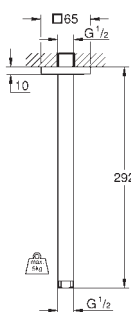

Rainshower
Brazo de ducha de techo 292 mm
de metal

Conexión 1/2"
con florón cuadrado
Puede utilizarse con todas las
duchas murales Rainshower

27 485 000

Cromo

57,90

Idem, longitud 151 mm

27 711 000

Cromo

98,00