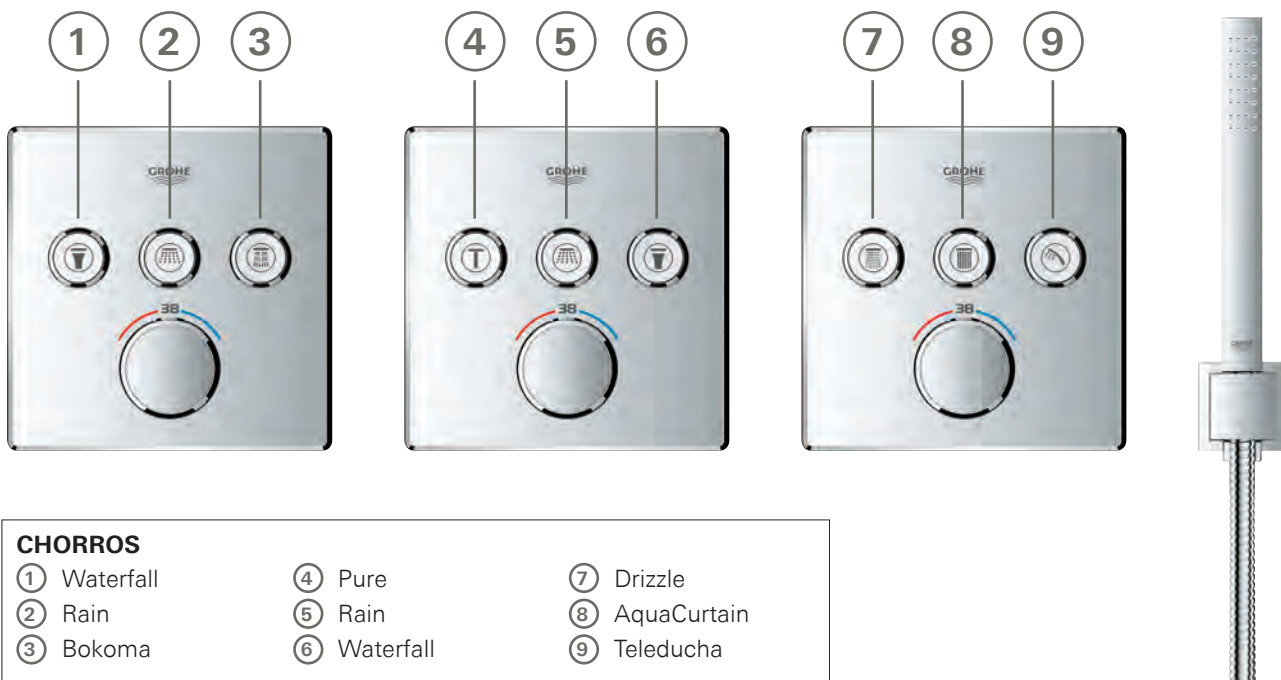

INGENIOSO: UNA EXPERIENCIA TOTALMENTE ENVOLVENTE AL ALCANCE DE TUS DEDOS.

Compón tu propia música de agua. Con AquaSymphony puedes crear tu momento de ducha perfecto. Los sistemas de control inteligentes te permiten seleccionar y ajustar una experiencia de ducha diferente para cada día, y ofrecer una experiencia personalizada que esté a tono con tus deseos. ¡Elige tu combinación favorita!

GROHTHERM SMARTCONTROL CONFIGURACIÓN

3 x 29 126 000, 3 x 35 600 000, 26 370 000, 27 698 000, 28 143 000

Para obtener información detallada, consulte nuestro vídeo de instalación <https://www.youtube.com/watch?v=aeEuq28RwTo>.