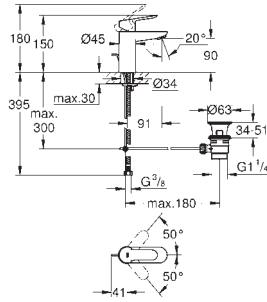

Referencia Color Precio

23 328 000 +++* cromo 82,95

BauEdge
Monomando de lavabo 1/2"
Tamaño S
Palanca metálica
GROHE Cartucho de discos cerámicos Longlife de 28 mm
GROHE StarLight acabado cromado
GROHE EcoJoy mousseur 5,7 l/min
Sistema de rápida instalación Quickfix
Vaciador automático
Con conexiones flexibles