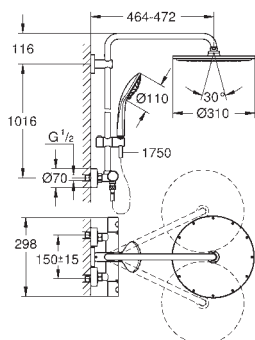

GROHE ESSENCE

SPA COLOURS DISPONIBLES A PARTIR
DEL SEGUNDO SEMESTRE 2019

Referencia Color Precio

*** SPA colours:

26 075 000	chromo	849,00
26 075 DC0	supersteel	1.103,70
26 075 ***	SPA colours	1.188,60

Euphoria System 310

Sistema de ducha con termostato

Compuesto por:

Brazo para ducha mural de 450 mm orientable a 45°

Termostato visto con Aquadimmer

Dos opciones de ducha:

Ducha mural Rainshower Cosmopolitan 310 (27 477 000)

Chorro Lluvia, con rótula incorporada

Ángulo de rotación de ± 15°

Teleducha Euphoria 110 Masaje (27 221)

Distancia ajustable para soportes de fijación

Flexo Silverflex de 1,75 m. (28 388)

GROHE TurboStat Cartucho compacto

con termoelemento de cera

GROHE SafeStop Tope de seguridad a 38°C

GROHE SafeStop Plus limitador de

temperatura opcional a 43°C incluido

Sistema antitorsión „Twistfree“

Mandos ergonómicos con tecnología GROHE MetalGrip

Accesorio opcional: Bandeja GROHE EasyReach (26 362)