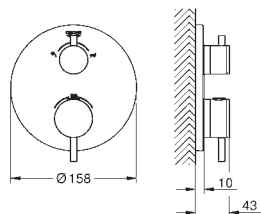

GROHE ATRIO

ACABADO AL DISPONIBLE A PARTIR
DEL SEGUNDO SEMESTRE 2019

novedad

Referencia	Color	Precio
24 138 003	chromo	579,00
24 138 DC3	supersteel	752,70
24 138 AL3	Brushed hard graphite (Grafito cepillado)	810,60

Atrio

Termostato para baño ducha para dos salidas
con cierre e inversor integrado

Sólo parte exterior

Parte empotrada GROHE Rapido SmartBox 35 600 000

GROHE TurboStat Cartucho compacto

con termoelemento de cera

GROHE StarLight acabado cromado

Florón metálico con GROHE QuickFix

Escudo de metal, con ajuste 6°

Iconos intuitivos impresos para ducha y bañera.

GROHE SafeStop Tope de seguridad a 38°C

GROHE SafeStop Plus limitador de

temperatura opcional a 43°C incluido

GROHE AquaDimmer, llave de corte/ inversor integrado.

Volantes metálicos

Caudal:

Salida B = 27 l/min, Salida C = 27 l/min

Parte empotrable no incluida

Disponible a partir del segundo trimestre 2019

35 600 000 +++*

119,00

GROHE Rapido SmartBox cuerpo empotrable universal