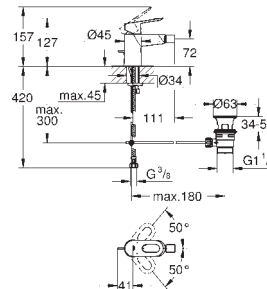

23 338 000

+++*

Cromo

89,90

BauLoop
Monomando de bidé 1/2"

Palanca metálica

GROHE Cartucho de discos cerámicos Longlife de 28 mm

GROHE StarLight acabado cromado

GROHE EcoJoy mousseur 5,7 l/min

Sistema de rápida instalación Quickfix

con rótula incorporada

Vaciador automático

Con conexiones flexibles