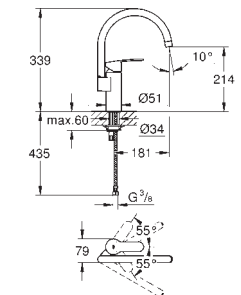

31 482 003

Cromo

249,00

Eurostyle Cosmopolitan
Monomando de fregadero 1/2"

Caño alto

GROHE StarLight acabado cromado

GROHE SilkMove Cartucho de discos cerámicos de 35 mm

GROHE EasyDock garantiza un suave retorno del flexo a la posición inicial

GROHE Zero aísla los conductos de agua internos, sin plomo y sin níquel.

Caño extraíble con doble chorro

Inversor: chorro laminar/ chorro concentrado Jet SpeedClean

Limitador ecológico de caudal

Caño tubular giratorio

360°

Válvula anti-retorno

Con conexiones flexibles

Sistema de rápida instalación Quickfix

novedad