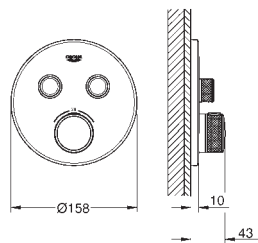

*** SPA colours:

● BE	● GL	● DA	● A0
● EN	● GN	● DL	● AL