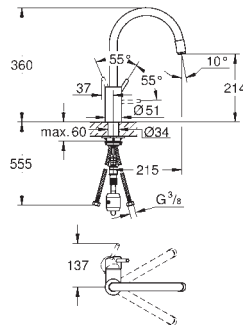

32 663 003 32 663 DC3

Cromo
 Supersteel

249,00
323,70

Concetto
Monomando de fregadero 1/2"
Caño alto
GROHE StarLight acabado cromado
GROHE SilkMove Cartucho de discos cerámicos de 35 mm
GROHE EasyDock garantiza un suave retorno del flexo a la posición inicial
GROHE Zero aísla los conductos de agua internos, sin plomo y sin níquel.
Caño laminar extraíble
Limitador ecológico de caudal
Caño tubular giratorio 360°
Válvula anti-retorno
Con conexiones flexibles
Sistema de rápida instalación Quickfix

novedad