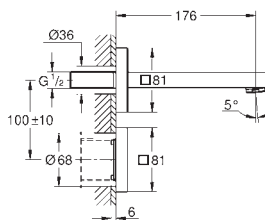

Eurocube E

Grifo de lavabo infrarrojo electrónico

Con sensor infrarrojo para comunicación bidireccional para configuración, monitorización y mantenimiento. Agua fría o agua premezclada
Transformador con tensión de conexión 100-230 V AC, 50-60 Hz, 6 V DC

GROHE StarLight acabado cromado
Chorro laminar regulado a 5.7 l/min

Con 7 pre programas

Descarga automática

Desinfección térmica

Modo limpieza

Funciones adicionales y ajustes precisos con el mando adicional 36 407 001

Necesario parte empotrable 36 264 001

Marca CE

Nivel de sonoridad I conforme DIN4109

36 264 001

182,00