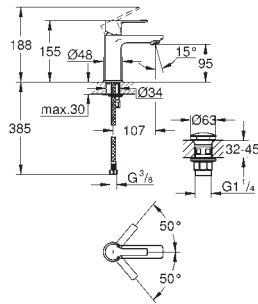

23 791 001 +++* cromos
23 791 DC1 supersteel 209,00
249,00

Lineare
Monomando de lavabo 1/2"
Tamaño XS
Palanca metálica
GROHE SilkMove Cartucho de discos cerámicos 28 mm con limitador ecológico de temperatura
GROHE EcoJoy SpeedClean mousseur 5,7 l/min
GROHE QuickFix Plus sistema de rápida instalación
Cuerpo liso con vaciador push-open 1 1/4"
Con conexiones flexibles