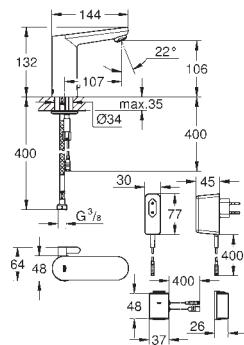

36 413 000

Cromo

639,00

**Eurosmart Cosmopolitan E Bluetooth
Mezclador de lavabo 1/2"**

**Infrarrojo electrónico
con mezclador metálico**

con sensor de infrarrojos y módulo Bluetooth para la comunicación bidireccional para la monitorización, la configuración y el servicio Transformador con tensión de conexión 100-240 V AC, 50-60 Hz, 6,75 V DC Sistema de rápida instalación Quickfix

mezclador con limitador de temperature integrado

GROHE StarLight acabado cromado

GROHE EcoJoy mousseur 5,7 l/min

con válvula solenoide integrada

Filtros colectores de suciedad

Válvulas anti-retorno

con Bluetooth 4.0 * para la comunicación inalámbrica de datos

para Apple ** y dispositivos Android

El rango del bluetooth (10 m) varía dependiendo de los materiales usados entre el transmisor y el receptor

Funcionamiento

Productos protegidos con una contraseña

La app detecta todos los productos Bluetooth al mismo tiempo

ciclos de descarga automáticos y sincronización

automática del tiempo de descarga

uso por día / 30 días

ciclos de desinfección térmicos y tiempo última desinfección

Configuración

Rango de detección y apagado

Descarga automática

Desinfección térmica

Modo limpieza

2 tiempos apagado / encendido

Identificación por nombre

Servicio

Envía y guarda 3 perfiles

Restablecer la configuración de fábrica o de usuario

Versión de hardware y software

Marca CE

Nivel de sonoridad I conforme DIN4109

Tipo de protección IP 59K

Los dispositivos móviles GROHE IR Remote App*** no están incluidos en la entrega y se pueden pedir por separado a través de un Apple store / tienda / iTunes o Google Play tienda autorizada.

* La marca y los logotipos de Bluetooth son marcas registradas propiedad de Bluetooth SIG, Inc. y cualquier uso de dichas marcas por Grohe AG es bajo licencia. Otras marcas y nombres comerciales pertenecen a sus respectivos propietarios.

** Apple, el logotipo de Apple, iPod, iPod Touch, iPhone y iTunes son marcas comerciales de Apple Inc., registradas en los EE.UU. y otros países. Apple no se hace responsable del funcionamiento de este dispositivo o de su cumplimiento con los estándares normativos y de seguridad.

*** Disponible de forma gratuita a través de iTunes o tienda Play Google.