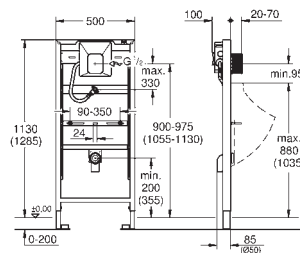

GROHE RAPID SL PARA URINARIO

Referencia

Color

Precio

38 786 001

299,00

Rapid SL
Módulo para urinario electrónico
con GROHE Rapido U
Altura **1,13 y 1,30 m.**
Para accionamiento Manual o
para Infrarrojo Electrónico 6V / 230V
Montaje en tabique con montantes
y/o delante de pared resistente.
Codo de desagüe HT DN 50
Tornillos de fijación M8,
con pernos para colgar el urinario
Conexiones de entrada y
salida ajustables.
Fluxor
Caja de conexión para
transformador con tensión 230 V
para la instalación en la pared, solicite los anclajes
38 558 00M (se venden por separado)