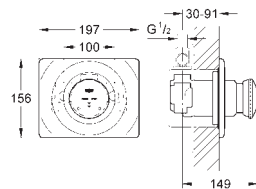

36 121 000

chromo

635,00

Contromix Surf
Mezclador mural de ducha 1/2" Temporizado

Función de paro voluntario
Tiempo de funcionamiento regulable de 5 a 40 seg.

Válvulas anti-retorno
Filtros colectores de suciedad
Necesaria parte empotrable 36 122 000

Presión dinámica a partir de 1,5 bar