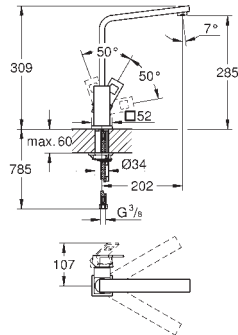

31 255 000 +++*
31 255 DC0

cromo
supersteel

259,00
365,00

Eurocube
Monomando de fregadero 1/2"
Caño alto
GROHE StarLight acabado cromado
GROHE SilkMove Cartucho de discos cerámicos 28 mm
Aireador tipo «Mousseur»
Caño giratorio de fundición
Giratorio 360°
Con conexiones flexibles