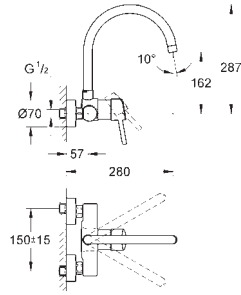

Referencia

Color

Precio

32 667 001

chromo

189,00

Concetto

Monomando de fregadero 1/2"

Montaje mural

GROHE StarLight acabado cromado

GROHE SilkMove Cartucho de discos cerámicos 46 mm

Aireador tipo «Mousseur»

Limitador ecológico de caudal

Caño tubular giratorio

Giratorio 360°

Longitud: 223 mm

Racores en S