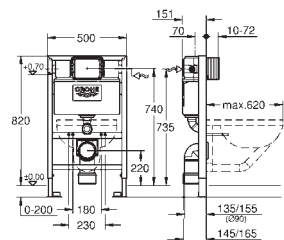

Rapid SL
Módulo para WC, altura de instalación 0,82 m.
Cisterna empotrada de 6 - 9 l

Montaje en tabique con montantes y/o delante de pared resistente.

Para montaje en seco, completamente premontado
2 pernos con tuercas para colgar la taza
Distancia entre pernos 180 y 230 mm.
codo de desagüe Ø 90 mm
Reductor Ø 90/110 mm

Cisterna 6 - 9 l, contiene las siguientes características:

Válvula de descarga **neumática AV1** que ofrece

dos opciones: **Dual Flush** o **Descarga única.**

Silencioso, grupo acústico I

Aislada contra condensaciones

para la instalación en la pared, solicite los anclajes

38 558 00M (se venden por separado)

para la instalación de pulsadores pequeños

necesario accesorio 40 950 000 (en venta por separado)

38 519 001

409,00