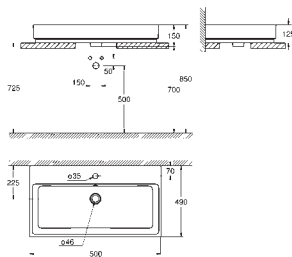

39 478 00H

blanco alpino

225,00

Sanitarios Cube
Lavabo sobreencimera 50 cm
Vitrificado en la cara posterior
1 orificio central y 2 insinuados para la grifería
500 x 490 mm
Incluye set de fijación
Porcelana sanitaria
PureGuard capa antisuciedad y tratamiento antibacteriano
18 unidades por pallet

novedad