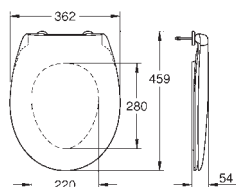

39 492 000 +++*

blanco alpino

38,90

Sanitarios Bau
Tapa y asiento
Sistema de fácil extracción
Desmontable
Material: Duroplast
Incluye set de fijación
126 unidades por pallet