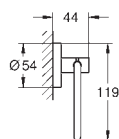

GROHE ESSENTIALS

SPA COLOURS DISPONIBLES A PARTIR
DEL SEGUNDO SEMESTRE 2019

*** SPA colours:

● BE ● GL ● DA ● A0
● EN ● GN ● DL ● AL

Referencia	Color	Precio
40 689 001 RRP +++*	chromo	24,37
40 689 DC1 RRP	supersteel	31,81
40 689 *** RRP	SPA colours	34,29

Essentials
Portarrollos
Material: metal
sin tapa
Fijación oculta
GROHE StarLight acabado cromado