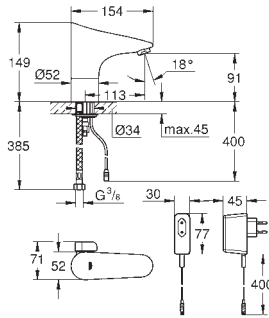

36 015 001

Cromo

739,00

Europlus E

Mezclador de lavabo electrónico 1/2" Tamaño M con mezclador y limitador ajustable de temperatura

Con sensor infrarrojo para comunicación bidireccional para configuración, monitorización y mantenimiento.

Transformador con tensión de conexión 100-230 V AC, 50-60 Hz, 6 V DC

GROHE EcoJoy mousseur 5,7 l/min

Válvulas anti-retorno

Filtros colectores de suciedad, Electroválvula

Sistema de rápida instalación Quickfix

Con 7 pre programas, Descarga automática

Desinfección térmica

Modo limpieza

Funciones adicionales y ajustes precisos

con el mando adicional 36 407 001

novedad