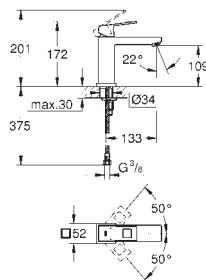

23 446 000 +++*

Cromo

229,00

Eurocube
Monomando de lavabo 1/2"
Tamaño M

Palanca metálica
GROHE SilkMove Cartucho de discos cerámicos 28 mm con limitador ecológico de temperatura
GROHE StarLight acabado cromado
GROHE EcoJoy SpeedClean mousseur 5,7 l/min
GROHE QuickFix Plus sistema de rápida instalación
Cuerpo liso
Con conexiones flexibles