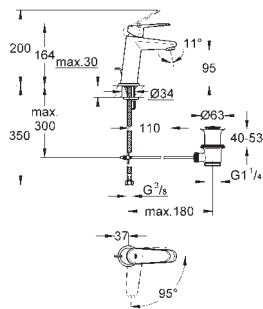

23 389 20E

Cromo

195,00

Eurodisc Cosmopolitan
Monomando de lavabo 1/2"
Tamaño S

Palanca metálica
GROHE SilkMove ES
Cartucho de discos cerámicos de 28 mm
con apertura en agua fría para mayor ahorro de energía
GROHE StarLight acabado cromado
GROHE EcoJoy mousseur 5,7 l/min
GROHE QuickFix Plus rápido sistema de instalación
Vaciador automático
Con conexiones flexibles