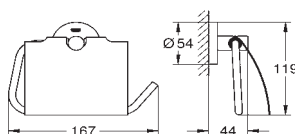

*** SPA colours:

● BE ● GL ● DA ● A0
● EN ● GN ● DL ● AL

40 367 001 RRP	chromo	27,26
40 367 DC1 RRP	supersteel	35,53
40 367 *** RRP	SPA colours	38,01

Essentials
Portarrollos
Material: metal
con tapa
Fijación oculta
GROHE StarLight acabado cromado