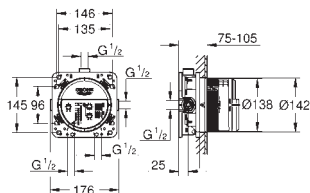

GROHE RAPIDO SMARTBOX

Referencia

Color

Precio

35 600 000 +++*

119,00

GROHE Rapido SmartBox Cuerpo empotrado Universal, 1/2"

3 salidas de 1/2"
2 entradas inferiores, 1/2"
Profundidad de instalación 75-105 mm
Unidad de conexión en latón DR
Conexión de descarga premontada
Caja de empotramiento estable y cubierta de protección
Opciones de fijación en paredes resistentes o tabiques con montantes (tipo cartón yeso)
sin set de instalación

14 055 000

139,90

Combinación para la protección antiretorno (DIN-EN1717)

Set retrofit para la protección antiretorno en combinación con una entrada integrada, vaciador y sistema de residuos
Sustituye tubo interruptor sepado para uso residencial
Se ajusta a conjuntos empotrados de 2 salidas para combinar con GROHE Rapido SmartBox: Grotherm SmartControl, SmartControl Mixer, termostatos Grotherm de 2 asas, mezcladores.