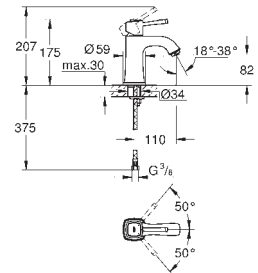

23 310 000
23 310 IGO

Cromo
 Cromo/ oro

345,00
455,00

Grandera
Monomando de lavabo 1/2"
Tamaño M
GROHE SilkMove Cartucho de discos cerámicos 28 mm
Limitador de temperatura
Tecnología GROHE EcoJoy ahorro de agua con el máximo bienestar
GROHE QuickFix rápido sistema de instalación
GROHE AquaGuide chorro direccional de 5,7 l/min
Cuerpo liso
Con conexiones flexibles