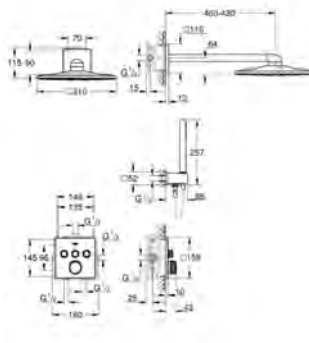

con 2 chorros, brazo de ducha mural 400 mm

y cuerpo empotrable para ducha (26 483 000)

Teleducha Euphoria Cube Stick (27 698 000)

Euphoria Cube codo de salida y

soporte de ducha integrado (26 370 000)

Flexo Silverflex de 1,50 m (28 364)