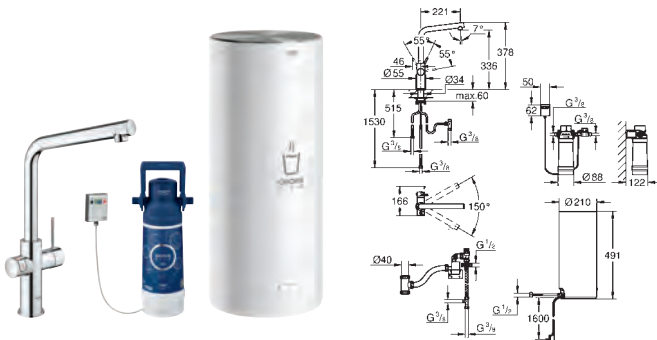

30 325 001
30 325 DC1

Cromo
supersteel

1.749,00
2.273,70

GROHE Red Duo
Monomando de fregadero y Calentador Tamaño L
Compuesto por:

Momomando de fregadero GROHE Red Duo

Caño en L

GROHE ChildLock presionar botón para obtener agua hirviendo

Certificación TÜV triple seguridad electrónica

contra posibles accidentes al activar

accidentalmente el agua hirviendo

GROHE StarLight acabado cromado

GROHE SilkMove Cartucho de

discos cerámicos 28 mm

Caño tubular con aislamiento

Caño giratorio 150°

Dos salidas de agua separadas

Con conexiones flexibles

conexión para el GROHE Red boiler

GROHE Red boiler, Tamaño L

para hervir y calentar agua

5,5 litros de agua hirviendo 100° C

7 litros de capacidad total

Presión de entrada requerida: 1-7 bar

con conexiones flexibles y salida para el agua hirviendo

Marca CE

Tensión de conexión 230 V 50 Hz

Consumo de energía 2100 W

Consumo de energía de reserva 15 W

Eficiencia energética clase A

Filtro GROHE Red

para protección anti-cal del calentador

Capacidad 600 L a 15° dKH

5 fases de filtrado de agua

Unidad que medición del caudal