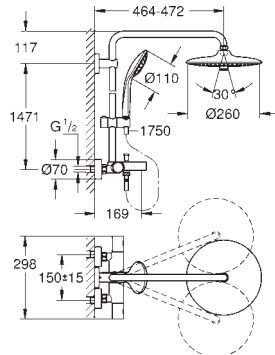

GROHE EUPHORIA SYSTEM

Referencia

Color

Precio

27 475 001

Cromo

719,00

Euphoria System 260

Sistema de ducha con termostato para baño ducha

Compuesto por:

Brazo para ducha mural de 450 mm orientable a 45°

Termostato visto con Aquadimmer

Dos opciones de ducha:

Ducha mural Euphoria 260 (26 457)

Con 3 tipos de chorro:

Rain, SmartRain, Jet

con rótula incorporada

Ángulo de rotación de ± 15°

para baño ducha

Inversor separado para la teleducha

Teleducha **Euphoria 110 Masaje** (27 239)

Con 3 tipos de chorro:

Rain, SmartRain, Massage

Distancia ajustable para soportes de fijación

Flexo Silverflex de 1,75 m. (28 388)

GROHE EcoJoy limitador de caudal 9,5 l/min

GROHE TurboStat Cartucho compacto

con termoelemento de cera

GROHE SafeStop Tope de seguridad a 38°C

GROHE SafeStop Plus limitador de

temperatura opcional a 43°C incluido

GROHE DreamSpray distribución perfecta

del agua por todo el cabezal

GROHE StarLight acabado cromado

GROHE SprayDimmer, con

reductor de caudal

Sistema antical **SpeedClean**

Conducto interno del agua protegido para mayor durabilidad

Sistema antitorsión „Twistfree“