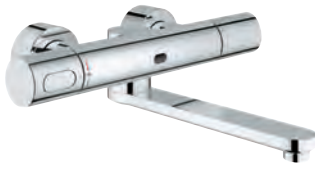

GROHE EUROSMART COSMOPOLITAN E

Referencia

Color

Precio

36 332 000

Cromo

875,00

Eurosmart Cosmopolitan E
Termostato de lavabo 1/2"
Infrarrojo electrónico

Con sensor infrarrojo para comunicación bidireccional para configuración, monitorización y mantenimiento. Batería de litio 6V. tipo CR-P2

Vida útil de la batería: aprox. 7 años (150 usos al día)

Aireador con chorro laminar

Válvulas anti-retorno, Filtros colectores de suciedad

Tope de Seguridad **GROHE SafeStop** a 38°C

Caño giratorio de fundición, **Longitud 287 mm**

Indicador luminoso de cambio de pila, Con 7 pre programas, Descarga automática

Desinfección térmica

Modo limpieza

Funciones adicionales y ajustes precisos con el mando adicional 36 407 001

36 333 000

Cromo

865,00

Idem, con longitud de caño 255 mm

36 334 SD0

Acero inox

419,00