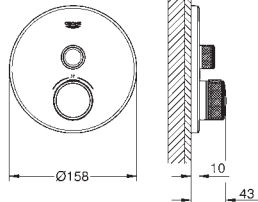

GROHE GROHTHERM SMARTCONTROL

SPA COLOURS DISPONIBLES A PARTIR
DEL SEGUNDO SEMESTRE 2019

Referencia

Color

Precio

29 118 000	cromo	459,00
29 118 DC0	supersteel	596,70
29 118 ***	SPA colours	642,60

Grohtherm SmartControl

Termostato empotrado con 1 llave

Sólo parte exterior

Parte empotrada GROHE Rapido SmartBox 35 600 000

Escudo de metal con GROHE QuickFix (escudo con eje de sellado, cubierta de fijación), con ajuste 6°

GROHE StarLight acabado cromado

SmartControl pulsar ON- OFF,

gire para ajustar el caudal de EcoJoy

Simbolos intercambiables

GROHE TurboStat Cartucho compacto

con termoelemento de cera

GROHE SafeStop Tope de seguridad a 38°C

GROHE SafeStop Plus limitador de

temperatura opcional a 43°C incluido

Filtros colectores de suciedad

Válvulas anti-retorno

Parte empotrable no incluida

Caudal:

salida A (para cierre externo) = 34 l/min

salidas B/C = 29 l/min

35 600 000	+++*	119,00
GROHE Rapido SmartBox cuerpo empotrable universal		

*** SPA colours:

● BE	● GL	● DA	● A0
● EN	● GN	● DL	● AL

29 119 000	+++*	cromo	499,00
29 119 DC0		supersteel	648,70
29 119 ***		SPA colours	698,60

Grohtherm SmartControl

Termostato empotrado con 2 llaves

Sólo parte exterior

Parte empotrada GROHE Rapido SmartBox 35 600 000

GROHE StarLight acabado cromado

SmartControl pulsar ON- OFF,

gire para ajustar el caudal de EcoJoy

Simbolos intercambiables

GROHE TurboStat Cartucho compacto

con termoelemento de cera

GROHE SafeStop Tope de seguridad a 38°C

GROHE SafeStop Plus limitador de

temperatura opcional a 43°C incluido

Filtros colectores de suciedad

Válvulas anti-retorno

Salidas múltiples, pueden accionarse simultáneamente

Parte empotrable no incluida

Caudal:

salida B = 24 l/min

salida C = 26 l/min

35 600 000	+++*	119,00
GROHE Rapido SmartBox cuerpo empotrable universal