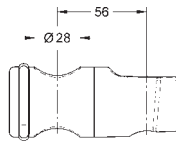

GROHE RECAMBIOS PARA DUCHA

Referencia

Color

Precio

12 435 000

cromo

61,95

Relexa Plus

Soporte metálico

Para barras de ducha

28 620 / 28 621, Ø 28 mm

Con soporte articulado deslizante

Ajuste vertical del soporte

deslizante