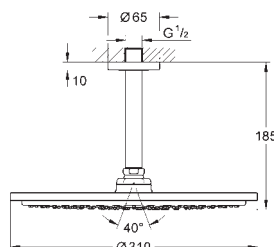

Rainshower Cosmopolitan 310
Conjunto de ducha con brazo de techo 142 mm, 1 chorro
Compuesto por:
Ducha mural Rainshower Cosmopolitan 310 (27 478 000)
1 chorro; Lluvia
Brazo de ducha de techo Rainshower de 142 mm (28 724 000)
GROHE EcoJoy limitador de caudal 9,5 l/min
GROHE DreamSpray distribución perfecta del agua por todo el cabezal
GROHE StarLight acabado cromado
Sistema antical **SpeedClean**
DropSTOP sin goteo en la ducha mural al cerrar el grifo

*** SPA colours: