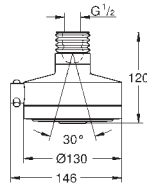

Referencia

Color

Precio

27 530 000

chromo

415,00

Relaxa Deluxe 130

Ducha mural 4 chorros

Normal, Rain, chorro Champagne
y chorro Champagne Deluxe

Orientable +/- 20°

GROHE EcoJoy limitador de caudal 9,5 l/min

GROHE DreamSpray distribución perfecta
del agua por todo el cabezal

Conducto interno del agua protegido para mayor durabilidad