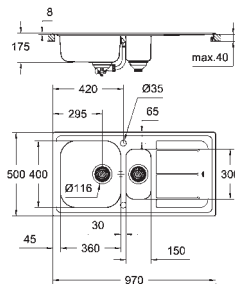

K300

Fregadero de acero inoxidable con escurridor

modelo: K300 60-S 97/50 1.5 rev

tipo de montaje: sobre encimera

material: acero inoxidable AISI 304 (V2A)

GROHE StarLight acabado cromado

amortiguador de ruido GROHE Whisper

tamaño mín. mueble: 600 mm

dimensiones: 970 x 500 mm

1 cubeta: 360 x 400 x 175 mm

1/2 cubeta: 150 x 300 x 155 mm

GROHE QuickFix rápido sistema de instalación reversible

medida corte encimera: 950 x 480 mm

válvula automática

incluye: desagüe automático, sifón, cestillo y set de montaje

10 unidades por pallet

novedad

31 565 SD0 RRP

acero inox

189,26