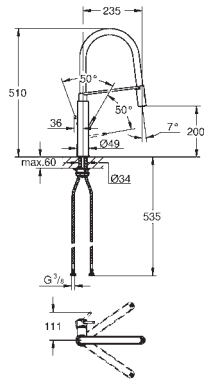

Referencia Color Precio