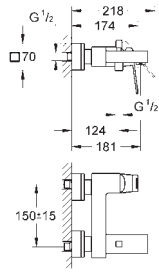

23 140 000 cromo 289,00

Eurocube
Monomando para baño y ducha 1/2"
Palanca metálica
GROHE SilkMove Cartucho de discos cerámicos 46 mm
Limitador ecológico de caudal
Inversor automático: baño/ducha
Aireador tipo «Mousseur»
Válvula anti-retorno en la conexión de salida de la ducha 1/2"
Racores en S
Limitador de temperatura opcional 46 375

novedad