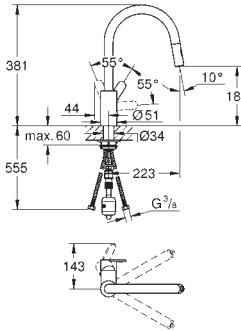

Sistema de rápida instalación Quickfix

novedad

31 482 003

Cromo

249,00

**Eurostyle Cosmopolitan**  
**Monomando de fregadero 1/2"**

Caño alto

**GROHE StarLight** acabado cromado