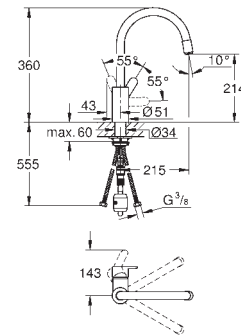

31 126 004 +++*

Cromo

229,00

Eurostyle Cosmopolitan
Monomando de fregadero 1/2"

Caño alto

GROHE StarLight acabado cromado

GROHE SilkMove Cartucho de discos cerámicos de 35 mm

GROHE EasyDock garantiza un suave retorno del flexo a la posición inicial

GROHE Zero aísla los conductos de agua internos, sin plomo y sin níquel.

Teleducha extraíble

Limitador ecológico de caudal

Caño tubular giratorio

360°

Válvula anti-retorno

Con conexiones flexibles

Sistema de rápida instalación Quickfix

novedad