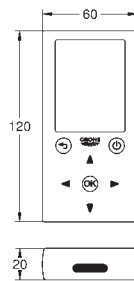

36 407 001

249,00

Control remoto

para todos los Infrarrojo Electrónicos de GROHE y GROHE Blue Home

Funcionamiento

consumo y uso de datos

Ciclos de desinfección térmica (griferías electrónicas)

Ciclos de auto descarga (griferías electrónicas)

Ciclos modo limpieza (GROHE Blue Home)

Filtro y capacidad CO₂ (GROHE Blue Home)

Configuración

Activación modo limpieza

Desinfección térmica (griferías electrónicas)

Rango de detección (griferías electrónicas)

Retraso de apagado (griferías electrónicas)

Auto descarga (griferías electrónicas)

Capacidad del filtro (GROHE Blue Home)

Servicio

Perfil enviado y guardado

Restablecer la configuración de fábrica o de usuario

Detalles del servicio

Modo demo

Códigos de error (GROHE Blue Home)

3 x Pilas 1.5 V DC (AAA)