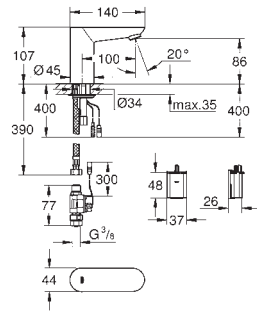

GROHE EUROECO COSMOPOLITAN E

Referencia

Color

Precio

36 271 000

Cromo

269,00

Euroeco Cosmopolitan E Grifo de lavabo

Infrarrojo electrónico

Con sensor infrarrojo para comunicación bidireccional para configuración, monitorización y mantenimiento.

Agua fría o agua premezclada

Batería de litio 6V. tipo CR-P2

Vida útil de la batería: aprox. 7 años (150 usos al día)

GROHE EcoJoy mousseur 5,7 l/min

Filtros colectores de suciedad

Electroválvula

Batería externa

Sistema de rápida instalación Quickfix

Indicador luminoso de cambio de pila

Con 7 pre programas

Descarga automática

Desinfección térmica

Modo limpieza

Funciones adicionales y ajustes precisos

con el mando adicional 36 407 001