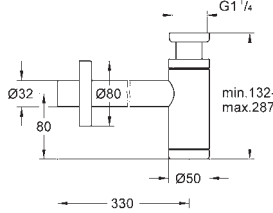

Referencia	Color	Precio
28 912 000	chromo	149,00

Sifón de lavabo 1 1/4"
para lavabos
Latón cromado
Escudo deslizante
GROHE StarLight acabado cromado