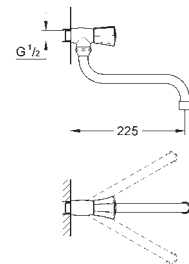

30 484 001

chromo

59,00

Costa L

Grifo mural 1/2"

Índice: azul

GROHE StarLight acabado cromado

Aireador tipo «Mousseur»

Monturas «Long life»

Caño tubular giratorio, 360°

Longitud: 200 mm