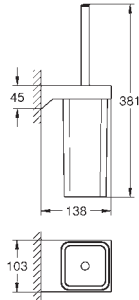

GROHE SELECTION CUBE

Referencia

Color

Precio

40 857 000 RRP

chromo

107,43

Selection Cube
Escobillero de pared
Material: Metal / vidrio
Montaje mural
Fijación oculta
GROHE StarLight acabado cromado