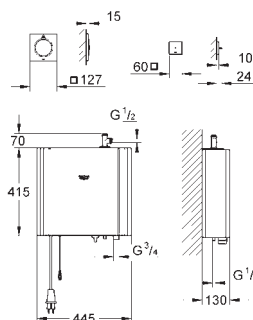

36 362 000

Cromo

3.495,00

GROHE F-digital Deluxe

Generador de Vapor 2.2 kW

con dosificador de vapor y sensor de temperatura

Generador de vapor, 415 x 445 x 130 mm

Adecuado para estancias de hasta 2.5 m³

Voltaje eléctrico 230 V AC, 50 Hz

potencia 2.2 kW, entrada de agua 3/4", Drenaje automático

salida de agua 3/4"

Temperatura máxima del vapor 55°C

Salida de vapor 1/2"

protección IP 23

Dosificador de vapor, 127 x 127 mm.

Conexión 1/2"

Sensor de temperatura, 60 x 60 x 12 mm

Sistema antical **SpeedClean**

Requiere conjunto empotrado (29 074 000), unidad base F-digital Deluxe

(26 374 000 o 36 397 000), unidad Bluetooth (36 371 000) y los cables de

conexión, todo a pedir por separado dependiendo del tipo de instalación.

Para más detalles sobre la planificación o información de producto, por favor

contacte con GROHE.