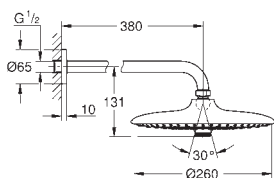

*** SPA colours:

● BE ● GL ● DA ● A0
● EN ● GN ● DL ● AL

26 458 000 +**

chromo

209,00

Euphoria 260

Conjunto de ducha mural con brazo 380 mm, 3 chorros

Compuesto por:

Ducha mural Euphoria 260 (26 455)

Con 3 tipos de chorro:

Rain, SmartRain, Jet

Brazo de ducha Rainshower 380 mm (28 361 000)

GROHE DreamSpray distribución perfecta

del agua por todo el cabezal

GROHE StarLight acabado cromado

Sistema antical SpeedClean

Conducto interno del agua protegido para mayor durabilidad