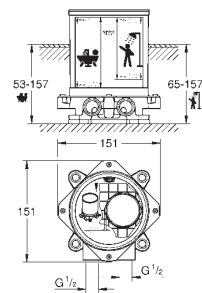

29 037 000

729,00

**Combinación para baño y ducha 3/4"**  
**Instalación sobre encimera**  
**Compuesto por:**  
Placa de base  
**Con sumidero y conexión al desagüe**

23 672 001

Cromo

1.496,25

**Eurocube**  
**Monomando para baño ducha 1/2", Montado a suelo**  
**Sólo parte exterior**  
**Necesaria parte empotrable 45 984 001**  
**Parte empotrable no incluida**  
**GROHE SilkMove** Cartucho de discos cerámicos de 35 mm  
**GROHE StarLight** acabado cromado  
Inversor automático: baño/ducha  
Caño con mousseur integrado  
Teleducha Euphoria Cube+ 6.6 l/min  
Flexo Silverflex de 1,25 m. (28 362)  
Longitud del caño: 298 mm  
Válvula anti-retorno en la conexión de salida de la ducha 1/2"  
Con soporte para la teleducha