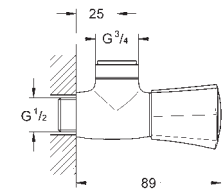

26 010 001

chromo

36,00

Costa L

Grifo de fregadero 1/2"

Montaje mural

Aislamiento de la temperatura

Índice: azul

Montura «Long life»

Toma para flexo G 3/4"