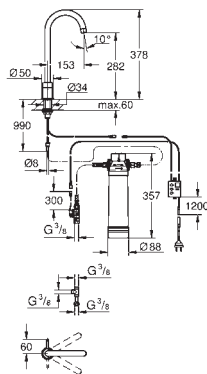

31 301 001

chromo

590,00

GROHE Blue Mono Pure
Starter Kit GROHE Blue
Monomando con función filtro de agua
GROHE StarLight acabado cromado
Caño giratorio 150°
Con conexiones flexibles
Tipo de protección IP 21
Tensión de conexión 100 - 240 V AC
Filtro **GROHE Blue** 600 l, filtro con ajuste flexible