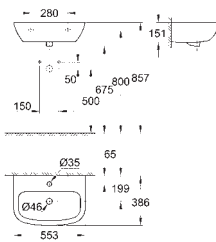

39 440 000

blanco alpino

43,90

Sanitarios Bau
Lavabo mural 55 cm
Mural / suspendido
Un orificio para la grifería
553 x 386 mm
Porcelana sanitaria
21 unidades por pallet

novedad