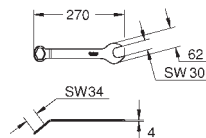

48 021 000

9,05

**Llave**

para mousseurs:  
(M 22 x 1, M 24 x 1, M 28 x 1)  
para mousseur integrado:  
M 16,5 x 1, M 18,5 x 1, M 21,5 x 1, M 24 x 1  
**En múltiplos de 10 unidades**

19 377 000

37,80

**Llave para tuercas 3/4"**