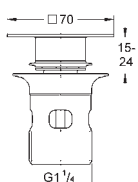

40 565 000

chromo

73,85

Válvula de desagüe 1 1/4"
para lavabos con vaciador automático
GROHE StarLight acabado cromado