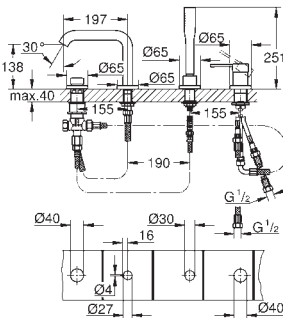

*** SPA colours:

24 092 001	cromo	185,00
24 092 DC1	supersteel	240,50
24 092 ***	SPA colours	259,00

Essence

Mezclador con inversor de 3 vías.

Sólo parte exterior

Parte empotrada GROHE Rapido SmartBox 35 600 000

GROHE SilkMove Cartucho de discos cerámicos 46 mm

GROHE StarLight acabado cromado

Florón metálico con GROHE QuickFix

Escudo de metal, con ajuste 6°

Palanca metálica

Inversor de 3 vías.

Caudal:

salida A = 27 l/min

salida B = 27 l/min

salida C = 27 l/min

Parte empotrable no incluida

Disponible a partir del segundo trimestre 2019

35 600 000 +++*		119,00
GROHE Rapido SmartBox cuerpo empotrable universal