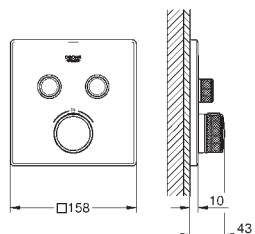

29 124 000 +++* cromo 499,00

Grotherm SmartControl
Termostato empotrado con 2 llaves
Sólo parte exterior
Parte empotrada GROHE Rapido SmartBox 35 600 000
Escudo de metal con **GROHE QuickFix** (escudo con eje de sellado, cubierta de fijación), con ajuste 6°
GROHE StarLight acabado cromado
SmartControl pulsar ON- OFF,
gire para ajustar el caudal de EcoJoy
Símbolos intercambiables
GROHE TurboStat Cartucho compacto con termoelemento de cera
GROHE SafeStop Tope de seguridad a 38°C
GROHE SafeStop Plus limitador de temperatura opcional a 43°C incluido
Filtros colectores de suciedad
Válvulas anti-retorno
Salidas múltiples, pueden accionarse simultáneamente
Parte empotrable no incluida
Caudal:
salida B = 24 l/min
salida C = 26 l/min

35 600 000 +++* 119,00
GROHE Rapido SmartBox cuerpo empotrable universal