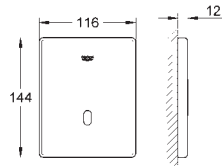

GROHE FLUXORES URINARIO ELECTRÓNICOS

Referencia

Color

Precio

37 321 001
37 321 SD1

chromo
acero inox

529,00
542,00

Tectron Skate
Infrarrojo electrónico
Fluxor para Urinario
Con sensor infrarrojo para comunicación bidireccional para configuración, monitorización y mantenimiento.
Transformador con tensión de conexión 100-230 V AC, 50-60 Hz, 6 V DC
Válvula solenoide con filtro
Escudo de 116 x 144 mm
Presión mínima 0,5 bares, Presión máxima 10 bares
Con 7 pre programas
Descarga automática
Modo limpieza
pre descarga apertura/ cierre
Funciones adicionales y ajustes precisos con el mando adicional 36 407 001
Tiempo de descarga ajustable manualmente o por control remoto
Necesaria parte empotrable Rapido U
Marca CE

37 324 001
37 324 SD1

chromo
acero inox

496,00
519,00