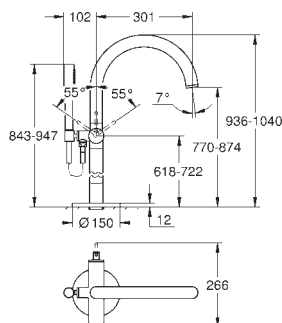

32 653 003	chromo	1.539,00
32 653 DC3	supersteel	2.000,70
32 653 AL3	Brushed hard graphite (Grafito cepillado)	2.154,60

Atrio

Monomando de bañera de pie

Sólo parte exterior

Necesaria parte empotrable 45 984 001

Parte empotrable no incluida

GROHE SilkMove Cartucho de

discos cerámicos de 35 mm

Inversor automático: baño/ducha

Caño con mousseur integrado

Longitud de caño: 301 mm

Válvula anti-retorno en la conexión

de salida de la ducha 1/2"

Con soporte para la teleducha

Teleducha Sena Stick (26 465)

Flexo Silverflex de 1,25 m