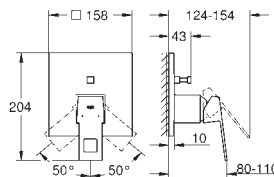

35 600 000 +++\* 119,00  
GROHE Rapido SmartBox cuerpo empotrable universal

novedad

24 062 000 cromo 179,00

**Eurocube**  
**Mezclador con inversor de 2 vías.**  
**Sólo parte exterior**  
**Parte empotrada GROHE Rapido SmartBox 35 600 000**  
**GROHE SilkMove** Cartucho de discos cerámicos 46 mm  
**GROHE StarLight** acabado cromado  
Florón metálico con GROHE QuickFix  
Escudo de metal, con ajuste 6°  
**Palanca metálica**  
inversor automático de 2 vías  
Caudal:  
Salida B = 27 l/min, Salida C = 27 l/min  
**Parte empotrable no incluida**