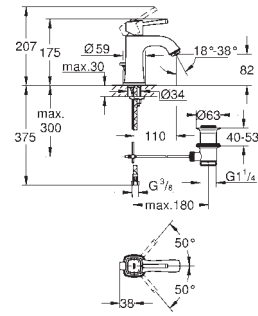

GROHE GRANDERA

Referencia

Color

Precio

23 303 000
23 303 IGO

Cromo
 Cromo/ oro

365,00
479,00

Grandera
Monomando de lavabo 1/2"
Tamaño M
GROHE SilkMove Cartucho de discos cerámicos 28 mm
Limitador de temperatura
Tecnología GROHE EcoJoy ahorro de agua con el máximo bienestar
GROHE QuickFix rápido sistema de instalación
GROHE AquaGuide chorro direccional de 5,7 l/min
Vaciador automático
Con conexiones flexibles