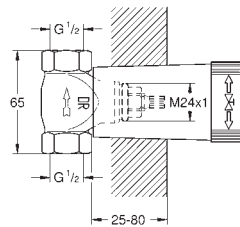

# GROHE RAPIDO C / LLAVES DE CORTE

Referencia

Color

Precio

35 028 000

135,00

**Rapido C**  
**Cuerpo empotrable para llave de paso**  
**para instalación en cabinas de ducha a medida**

Caja de empotramiento con tapa de protección accesible  
Membrana de aislamiento para sellado a la pared  
Puntos de fijación delanteros y traseros  
Cuerpo de latón  
Montura de discos cerámicos de 3/4" preinstalada  
Conexión de 1/2"  
Caudal:  
55 l/min. a 3 bares  
Profundidad de empotramiento 70 - 95 mm