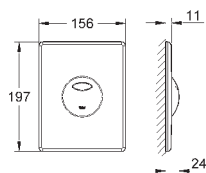

\*\*\* SPA colours:

- GL    ● DA    ● A0
- AL

38 862 000		cromo	65,00
38 862 SH0		blanco alpino	50,00
38 862 P00		cromo mate	65,00
38 862 SD0		acero inox	135,00

**Skate**  
**Escudo**  
**Dual Flush**  
Accionamiento **neumático**  
Instalación vertical y horizontal  
156 x 197 mm, de ABS  
**GROHE StarLight** acabado cromado