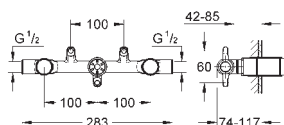

**Parte empotrable para
batería mural de lavabo**
Empotrable
Sólo parte empotrable
Profundidad de empotramiento
42 - 85 mm
Latón

24 027 003	chromo	449,00
24 027 DC3	supersteel	583,70
24 027 AL3	Brushed hard graphite (Grafito cepillado)	628,60