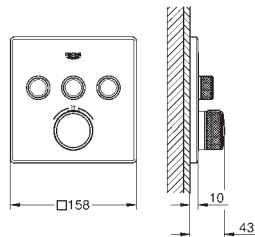

GROHE F-DIGITAL DELUXE

Referencia

Color

Precio

26 373 001

Cromo

19.500,00

Rainshower F-Series 40" AquaSymphony

Ducha de techo 6+ con luz

1016 mm x 762 mm x 145 mm

de metal

caudal mínimo 25 l / min

min. presión recomendada 3,0 bar

1 x Chorro AquaCurtain

1 x Chorro Pure XL

1 x 2 Chorros vapor frío

2 x Chorro GROHE PureRain 400 x 190 mm

1 x 2 Chorros cascada XL Waterfall

1 x 4 Chorros Bokoma con ajuste de ángulo 20° y combinaciones

LED: luz tenue cambiante con los colores del arco iris

Ajustable: selección permanente de un único color

Voltaje eléctrico de 12V DC

Marca CE

Sistema antical **SpeedClean**

GROHE DreamSpray distribución perfecta

del agua por todo el cabezal

GROHE StarLight acabado cromado

Requiere conjunto empotrado (26 376 001), unidad base Deluxe F- digital (26 374 000), unidad Bluetooth (36 371 000) y las conexiones de cables (42 429 000), todo a pedir por separado dependiendo del tipo de instalación.

La construcción del techo debe ser la apropiada para poder sostener el peso del producto (peso total > 70 kg). La ducha de techo debe accionarse mediante 8 salidas de agua + salida para 1 teleducha y el desague debe ser suficientemente grande para desaguar correctamente y que el agua no quede estancada (> 100 l / min). Para detalles de instalación por favor revise los planos y guía de instalación antes de empezar la obra.

Recomendación: configuración con Grohtherm SmartControl

Este producto contiene luces LED:
eficiencia energética de clase: A++

26 376 001

Cromo

1.850,00

Rainshower F-Series 40"

Elemento de empotramiento

para instalar ducha de techo

Rainshower F-Series 40" AquaSymphony (26 373 001)

1000 mm x 745 mm x 152 mm

min. profundidad de montaje: 167 mm

Tuberías de latón

Cables de conexión incluidos de 1/2"