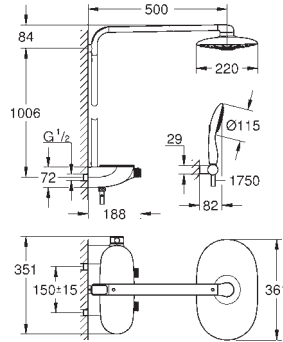

GROHE RAINSHOWER SYSTEM SMARTCONTROL

Referencia

Color

Precio

26 250 000

chromo

1.495,00

Rainshower System SmartControl 360 DUO
Sistema de ducha
con termostato incorporado

Compuesto por:

Brazo de ducha de 500 mm

Termostato SmartControl

Dos opciones de ducha:

Ducha mural Rainshower 360 DUO, cabezal cromado

GROHE PureRain ó GROHE Rain O² spray* y Trio Massage

Teleducha Power&Soul Ø 115 mm, cabezal blanco (27 671 LS0)

Soporte (27 055 000)

Flexo Silverflex de 1,75 m. (28 388)

Caudal mínimo 10 l./ min.

GROHE DreamSpray distribución perfecta del agua por todo el cabezal

GROHE CoolTouch Aislamiento térmico

GROHE TurboStat Cartucho compacto con termoelemento de cera

GROHE SafeStop Tope de seguridad a 38°C

GROHE SafeStop Plus limitador de temperatura opcional a 43°C incluido

SmartControl pulsar ON- OFF,

gire para ajustar el caudal de EcoJoy

GROHE EasyReach bandeja

* Seleccionar el tipo de chorro mural en la instalación, viene prefijado de fábrica con chorro: GROHE PureRain