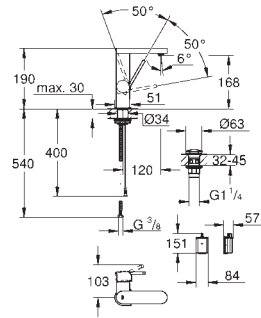

novedad

23 848 003 **Cromo** **269,00**

Plus
Monomando de lavabo de 1/2'' con display de temperatura
Tamaño - M
Display con LED para temperatura del agua
Palanca metálica
Pila alcalina de 6 V, 4 x mono cell
Batería externa
GROHE SilkMove Cartucho de discos cerámicos 28 mm con limitador ecológico de temperatura
GROHE StarLight acabado cromado
GROHE EcoJoy SpeedClean mousseur 5,7 l/min
GROHE AquaGuide mousseur ajustable
Sistema de rápida instalación Quickfix
caño giratorio con fácil acoplamiento 90°
Cuerpo liso con vaciador push-open 1 1/4''
Con conexiones flexibles
Disponible a partir del segundo trimestre 2019