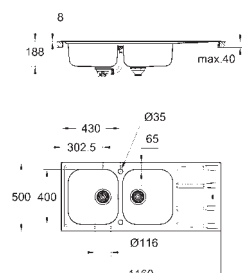

K400

Fregadero de acero inoxidable con escurridor

modelo: K400 80-S 116/50 2.0 rev

tipo de montaje: sobre encimera

material: acero inoxidable AISI 304 (V2A)

GROHE StarLight acabado cromado

amortiguador de ruido GROHE Whisper

medida mín. mueble: 800 mm

dimensiones: 1160 x 500 mm

2 cubetas: 362.5 x 400 x 188 mm

GROHE QuickFix rápido sistema de instalación

reversible

medidas corte encimera: 1140 x 480 mm

válvula automática

incluye: desagüe automático, sifón, cestillo y set de montaje

6 unidades por pallet

novedad

31 570 SD0 RRP

acero inox

288,43