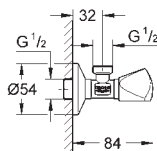

22 940 000		cromo	13,90

Llave de corte de 1/2"
Volante metálico
Índice neutro
Rosetón
GROHE StarLight acabado cromado