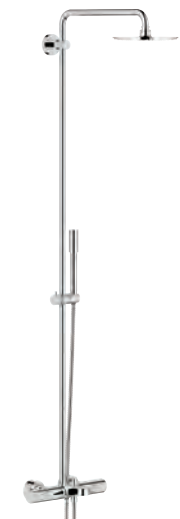

27 641 000

Cromo

1.295,00

Rainshower System 210
Sistema de ducha con termostato para baño ducha

Brazo para ducha mural de 450 mm orientable a 45°

Termostato visto con Aquadimmer

Ducha mural Rainshower Cosmopolitan 210 (28 373)

Ángulo de rotación de ± 15°

Inversor separado para la teleducha Sena (28 341)

Soporte deslizante de la barra (12 140) ajustable en altura.

Flexo metálico de 1,75 m (27 178)

GROHE EcoJoy limitador de caudal 9,5 l/min

GROHE SafeStop Tope de seguridad a 38°C

GROHE SafeStop Plus limitador de temperatura opcional a 43°C incluido