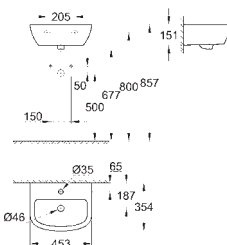

39 424 000 +++*

blanco alpino

44,90

Sanitarios Bau
Lavamanos 45 cm
Mural / suspendido
Un orificio para la grifería
453 x 354 mm
Porcelana sanitaria
27 unidades por pallet