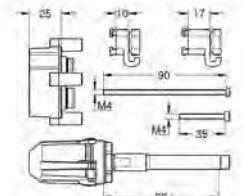

GROHE RAPIDO SMARTBOX

Referencia

Color

Precio

35 600 000 +++*

119,00

GROHE Rapido SmartBox Cuerpo empotrado Universal, 1/2"

3 salidas de 1/2"
2 entradas inferiores, 1/2"
Profundidad de instalación 75-105 mm
Unidad de conexión en latón DR
Conexión de descarga premontada
Caja de empotramiento estable y cubierta de protección
Opciones de fijación en paredes resistentes o tabiques con montantes (tipo cartón yeso)
sin set de instalación

14 055 000

139,90

Combinación para la protección antiretorno (DIN-EN1717)

Set retrofit para la protección antiretorno en combinación con una entrada integrada, vaciador y sistema de residuos
Sustituye tubo interruptor sepado para uso residencial
Se ajusta a conjuntos empotrados de 2 salidas para combinar con GROHE Rapido SmartBox: Grotherm SmartControl, SmartControl Mixer, termostatos Grotherm de 2 asas, mezcladores.

14 053 00M

43,90

Llaves de cierre

Se adapta a Grotherm SmartControl, mezclador SmartControl y Grotherm con 2 asas termostáticas en combinación con GROHE Rapido SmartBox.
En caja de 2 unidades

14 048 000

chromo

129,95

Set de extensión universal

25 mm.
Combinable con los termostatos Grotherm SmartControl y mezcladores SmartControl con GROHE Rapido SmartBox

novedad

14 056 000

chromo

95,00

Set de extensión universal para mezcladores, 25 mm.

Se adapta a los mezcladores empotrados en combinación con GROHE Rapido SmartBox.

novedad

14 057 000

chromo

195,00

Set de extensión universal para mezcladores, 50 mm.

Se adapta a los mezcladores empotrados en combinación con GROHE Rapido SmartBox.