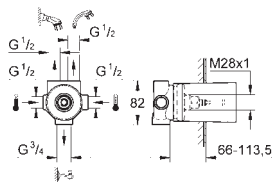

29 033 000 249,00

Inversor de 5 vías
Sólo parte empotrable
Mecanismos de discos cerámicos
Entradas de agua G 1/2"
2 salidas a ducha G 1/2"
1 Salida a baño G 3/4"
Profundidad de empotramiento
66 - 113 mm
Latón