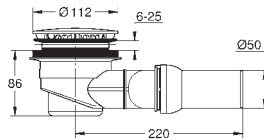

49 533 000

chromo

41,50

Desagüe universal para platos de ducha
Ø 112 mm
Salida vertical
GROHE StarLight acabado cromado

novedad