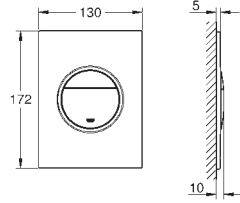

GROHE ESSENCE

SPA COLOURS DISPONIBLES A PARTIR
DEL SEGUNDO SEMESTRE 2019

Referencia	Color	Precio
37 601 000 +++*	chromo	83,95
37 601 DC0	supersteel	109,14

Nova Cosmopolitan S
Escudo
Dual Flush
Accionamiento **neumático**
Cisterna GD2
130 x 172 mm
de ABS
GROHE StarLight acabado cromado
Tecnología GROHE EcoJoy ahorro de agua con el máximo bienestar
Marco con fijaciones magnéticas y anclajes de fijación incluidos
Necesario patrón de montaje 40 911 000, venta por separado