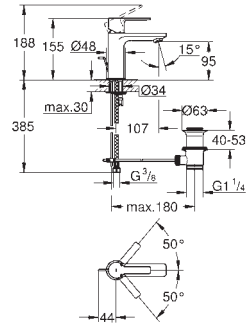

GROHE LINEARE

Referencia Color Precio

32 109 001 cromos
32 109 DC1 supersteel 209,00
249,00

Lineare
Monomando de lavabo 1/2"
Tamaño XS
Palanca metálica
GROHE SilkMove Cartucho de discos cerámicos 28 mm con limitador ecológico de temperatura
GROHE EcoJoy SpeedClean mousseur 5,7 l/min
GROHE QuickFix Plus sistema de rápida instalación
Vaciador automático
Con conexiones flexibles