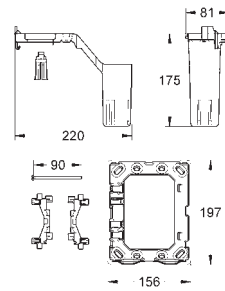

38 796 000

67,00

GROHE Fresh recambio

para cisternas GROHE con válvula de descarga
neumática y marco de inspección para mantenimiento
Combinable con todos los accionamientos excepto
Skate Cosmopolitan de madera, vidrio o superficie de metal
Marco de fijación con
función de apertura
Con compartimiento para
colocar la pastilla aromática
Solamente para pastillas libres de cloro
Para accionamientos GROHE 156 x 197 mm