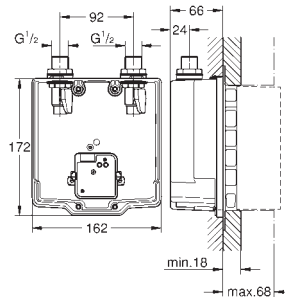

36 339 000

195,00

**Eurosmart Cosmopolitan E
Subconjunto para empotrar
con mezclador metálico**

Caja de empotramiento 192 x 95 x 240 mm. 2 llaves de corte integradas. Válvulas anti-retorno. Indicado para 36 315 000.

novedad

36 407 001

249,00

Control remoto

para todos los Infrarrojo Electrónicos de GROHE y GROHE Blue Home

Funcionamiento

consumo y uso de datos. Ciclos de desinfección térmica (griferías electrónicas). Ciclos de auto descarga (griferías electrónicas). Ciclos modo limpieza (GROHE Blue Home). Filtro y capacidad CO₂ (GROHE Blue Home).

Configuración

Activación modo limpieza. Desinfección térmica (griferías electrónicas). Rango de detección (griferías electrónicas). Retraso de apagado (griferías electrónicas). Auto descarga (griferías electrónicas). Capacidad del filtro (GROHE Blue Home).

Servicio

Perfil enviado y guardado. Restablecer la configuración de fábrica o de usuario. Detalles del servicio. Modo demo. Códigos de error (GROHE Blue Home). 3 x Pilas 1.5 V DC (AAA).