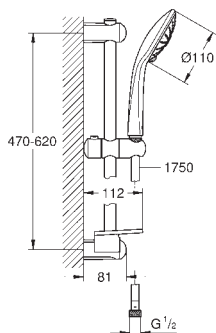

GROHE EUPHORIA

SPA COLOURS DISPONIBLES A PARTIR
DEL SEGUNDO SEMESTRE 2019

Referencia Color Precio

27 231 001 +++* cromo 104,00

Euphoria 110 Massage
Conjunto de ducha con barra 3 chorros
Compuesto por:
Teleducha Masaje (27 221)
Barra de ducha de 60 cm (27 499)
Flexo Silverflex de 1,75 m. (28 388)
Jabonera GROHE EasyReach (27 596)
GROHE SprayDimmer, con reductor de caudal
GROHE QuickFix (soporte superior ajustable para adaptarlo a los agujeros existentes)
Conducto interno del agua protegido para mayor durabilidad
Sistema antitorsi3n „Twistfree“