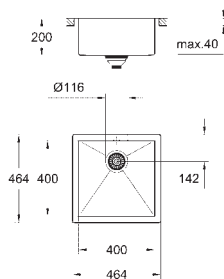

GROHE FREGADEROS DE ACERO INOXIDABLE

Referencia

Color

Precio

novedad

31 578 SD0 RRP

acero inox

461,98

K700

Fregadero acero inoxidable

modelo: K700 45-S 46,4/46,4 1.0

Montaje: enrasado

material: acero inoxidable AISI 304 (V2A)

GROHE StarLight acabado cromado

amortiguador de ruido GROHE Whisper

medida mín. mueble: 450 mm

dimensiones: 464 x 464 mm

1 cubeta: 400 x 400 x 200 mm

GROHE QuickFix rápido sistema de instalación

desagüe: Ø 3.5"/90 mm con cestillo de desagüe

Incluye: set de desagüe, cestillo y set de montaje

6 unidades por pallet

novedad