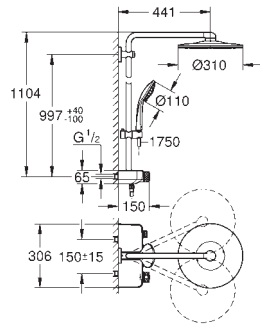

# GROHE EUPHORIA SMARTCONTROL SYSTEM

Referencia

Color

Precio

novedad

26 507 000 +++\*  
26 507 LS0

chromo  
moon white

932,00  
1.080,00