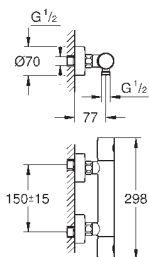

GROHE GROHTHERM 1000 COSMOPOLITAN M

SPA COLOURS DISPONIBLES A PARTIR
DEL SEGUNDO SEMESTRE 2019

Referencia

Color

Precio

34 065 002	+++*	chromo	272,00
34 065 DC2		supersteel	353,60
34 065 ***		SPA colours	380,80

Grotherm 1000 Cosmopolitan M

Termostato de ducha 1/2"

Mandos ergonómicos con tecnología GROHE MetalGrip

GROHE SafeStop Tope de seguridad a 38°C

GROHE SafeStop Plus limitador de temperatura opcional a 43°C incluido

GROHE TurboStat Cartucho compacto

con termoelemento de cera

Llave incorporada

Mando graduado con **GROHE**

EcoButton, limitador ecológico de caudal

Toma inferior para flexo G 1/2"

Válvulas anti-retorno

Filtros colectores de suciedad

Racores en S

Tecnología GROHE EcoJoy ahorro de

agua con el máximo bienestar

*** SPA colours:

● BE	● GL	● DA	● A0
● EN	● GN	● DL	● AL

34 215 002	+++*	chromo	329,00