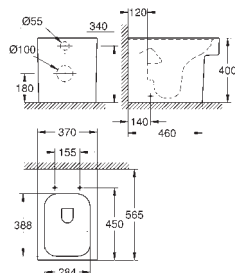

39 245 00H

blanco alpino

599,00

Sanitarios Cube
Inodoro suspendido
Para cisterna empotrada
Rimless
Incluye set de fijación
Porcelana sanitaria
Adosado a pared con fijaciones ocultas
PureGuard capa antisuciedad y tratamiento antibacteriano

novedad

39 485 00H

blanco alpino

559,00

Sanitarios Cube
Inodoro a suelo para tanque alto adosado a pared
Para cisterna empotrada
Salida dual
Adosado a pared
Rimless
Incluye set de fijación
Porcelana sanitaria
PureGuard capa antisuciedad y tratamiento antibacteriano
8 unidades por pallet

novedad