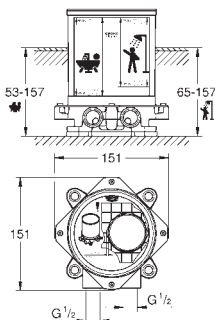

45 984 001

492,00

Base de empotramiento de 1/2"
para el montaje de caños de bañera o duchas de pie
Sólo parte empotrable
Placa de instalación con 360° de ajuste horizontal y 3° de ajuste vertical
Profundidad de montaje 53 a 157 mm
Profundidad de instalación 65-157 mm para mezcladores de ducha, compensador de profundidad 92 mm
2 conexiones de 1/2" hembra (suministro de agua fría y caliente)
Tapón para pruebas estanqueidad
Elementos de fijación