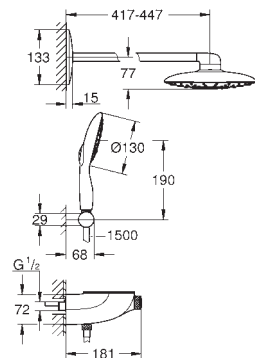

26 446 LS0

moon white

1.159,00

Rainshower System SmartControl 360 MONO

Combinación de Sistema de ducha con termostato, visto / empotrado

Compuesto por:

Termostato SmartControl visto/empotrado

Dos opciones de ducha:

Ducha mural Rainshower 360 MONO con brazo de ducha horizontal 450 mm, cabezal blanco

GROHE PureRain ó GROHE Rain O² spray*

Teleducha Power&Soul 130, cabezal blanco (27 673 LS0)

Soporte (27 055 000)

Flexo Silverflex de 1,50 m (28 364)

Caudal mínimo 10 l./ min.

GROHE DreamSpray distribución perfecta

del agua por todo el cabezal

GROHE TurboStat Cartucho compacto

con termoelemento de cera

Tecnología GROHE EcoJoy ahorro de

agua con el máximo bienestar

GROHE SafeStop Tope de seguridad a 38°C

GROHE SafeStop Plus limitador de

temperatura opcional a 43°C incluido

SmartControl pulsar ON- OFF,

gire para ajustar el caudal de EcoJoy

GROHE EasyReach bandeja

Importante: Necesario para su instalación set para empotrar 26 264 001 y cuerpo empotrado 26 449 000.

* Seleccionar el tipo de chorro mural en la instalación, viene prefijado de fábrica con chorro: GROHE PureRain