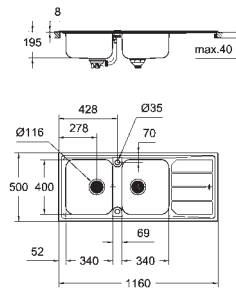

31 588 SD0 RRP

acero inox

288,43

K500

Fregadero de acero inoxidable con escurridor

modelo: K500 80-S 116/50 2.0 rev

tipo de montaje: sobre encimera

material: acero inoxidable AISI 304 (V2A)

GROHE StarLight acabado cromado

amortiguador de ruido GROHE Whisper

medida mín. mueble: 800 mm

dimensiones: 1160 x 500 mm

2 cubetas: 340 x 400 x 195 mm

GROHE QuickFix rápido sistema de instalación reversible

medidas corte encimera: 1140 x 480 mm

válvula automática

incluye: desagüe automático, sifón, cestillo y set de montaje

6 unidades por pallet

novedad