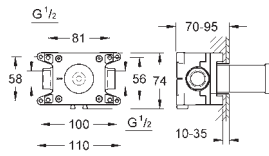

# GROHE RAPIDO C / LLAVES DE CORTE

Referencia

Color

Precio

35 028 000

135,00

**Rapido C**  
**Cuerpo empotrable para llave de paso**  
**para instalación en cabinas de ducha a medida**

Caja de empotramiento con tapa de protección accesible  
Membrana de aislamiento para sellado a la pared  
Puntos de fijación delanteros y traseros  
Cuerpo de latón  
Montura de discos cerámicos de 3/4" preinstalada  
Conexión de 1/2"  
Caudal:  
55 l/min. a 3 bares  
Profundidad de empotramiento 70 - 95 mm