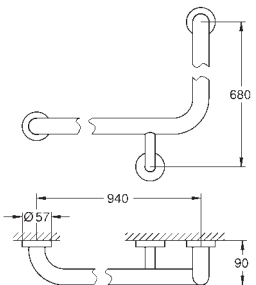

40 797 001	RRP		cromo	144,62

Essentials
Asidero de bañera
Material: metal
737 x 997 mm (longitud funcional 680 x 940 mm)
Fijación oculta
GROHE StarLight acabado cromado