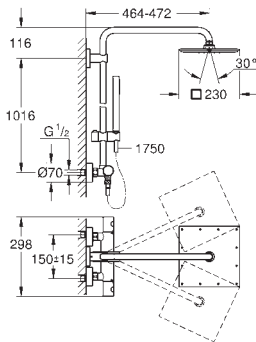

26 187 000

Cromo

795,00

Euphoria System 230

Sistema de ducha con termostato incorporado

Compuesto por:

Brazo para ducha mural de 450 mm orientable a 45°

Termostato visto con Aquadimmer

Dos opciones de ducha:

Ducha mural Allure 230 (27 479 000)

Chorro Lluvia

Ángulo de rotación de $\pm 15^\circ$

Teleducha Euphoria Cube Stick (27 698 000)

Soporte deslizante de la barra (12 140) ajustable en altura.

Flexo Silverflex de 1,75 m. (28 388)

GROHE TurboStat Cartucho compacto con termoelemento de cera

GROHE SafeStop Tope de seguridad a 38°C

GROHE SafeStop Plus limitador de temperatura opcional a 43°C incluido

Conducto interno del agua protegido para mayor durabilidad

Sistema antitorsi3n „Twistfree“

Mandos ergon3micos con tecnología GROHE MetalGrip

Accesorio opcional: Bandeja GROHE EasyReach (26 362)