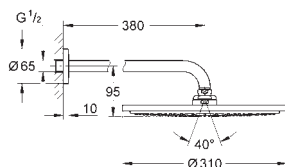

26 066 000 **569,00**
26 066 DC0 **739,70**
Rainshower Cosmopolitan 310
Conjunto de ducha con brazo mural 380 mm, 1 chorro
Compuesto por:
Ducha mural Rainshower Cosmopolitan 310 (27 478 000)
1 chorro., Lluvia
Brazo de ducha Rainshower 380 mm (28 361 000)
GROHE EcoJoy limitador de caudal 9,5 l/min
GROHE DreamSpray distribución perfecta del agua por todo el cabezal
GROHE StarLight acabado cromado
Sistema antical **SpeedClean**
DropSTOP sin goteo en la ducha mural al cerrar el grifo