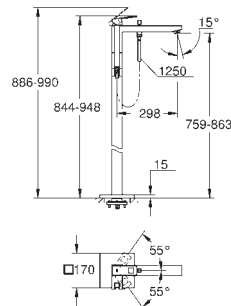

29 037 000

729,00

**Combinación para baño y ducha 3/4"**  
**Instalación sobre encimera**  
**Compuesto por:**  
Placa de base  
**Con sumidero y conexión al desagüe**

23 672 001

Cromo

1.496,25

**Eurocube**  
**Monomando para baño ducha 1/2", Montado a suelo**  
**Sólo parte exterior**  
**Necesaria parte empotrable 45 984 001**  
**Parte empotrable no incluida**  
**GROHE SilkMove** Cartucho de discos cerámicos de 35 mm  
**GROHE StarLight** acabado cromado  
Inversor automático: baño/ducha  
Caño con mousseur integrado  
Teleducha Euphoria Cube+ 6.6 l/min  
Flexo Silverflex de 1,25 m. (28 362)  
Longitud del caño: 298 mm  
Válvula anti-retorno en la conexión de salida de la ducha 1/2"  
Con soporte para la teleducha