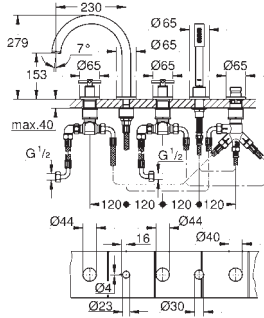

GROHE ATRIO

ACABADO AL DISPONIBLE A PARTIR
DEL SEGUNDO SEMESTRE 2019

novedad

Referencia Color Precio

19 923 003	chromo	1.095,00
19 923 DC3	supersteel	1.423,50
19 923 AL3	Brushed hard graphite (Grafito cepillado)	1.533,00

Atrio
Combinación para baño y ducha 3/4"
Montura cerámica 1/2", 90°
Compuesto por:
con palanca cruzada
Caño con mousseur integrado e inversor baño/ducha
Sena teleducha 6.6 l/min
Flexo de 2000 mm
Con conexiones flexibles
Válvula anti-retorno
Necesaria parte empotrable 29 037 001
Dos sets de tapetas incluidos.
Uno marcado con „H“ Caliente y „C“ Frío
y un set sin marcar.