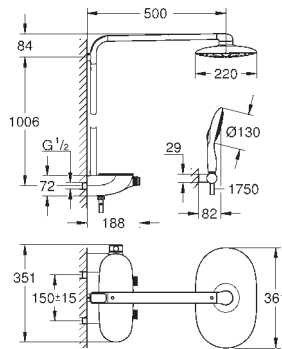

26 361 LS0

moon white

1.295,00

Rainshower System SmartControl 360 MONO

Sistema de ducha

con termostato incorporado

Brazo de ducha de 500 mm

Termostato SmartControl

Dos opciones de ducha:

Ducha mural Rainshower 360 MONO, cabezal blanco

GROHE PureRain ó GROHE Rain O² spray*

Teleducha Power&Soul 130, cabezal blanco (27 673 LS0)

Soporte (27 055 000)

Flexo Silverflex de 1,75 m. (28 388)

GROHE DreamSpray distribución perfecta

del agua por todo el cabezal

GROHE StarLight acabado cromado

GROHE CoolTouch Aislamiento térmico

GROHE TurboStat Cartucho compacto

con termoelemento de cera

Tecnología GROHE EcoJoy ahorro de

agua con el máximo bienestar

GROHE SafeStop Tope de seguridad a 38°C

GROHE SafeStop Plus limitador de

temperatura opcional a 43°C incluido

SmartControl pulsar ON- OFF,

gire para ajustar el caudal de EcoJoy

GROHE EasyReach bandeja

Sistema antical **SpeedClean**

* Seleccionar el tipo de chorro mural en la instalación, viene prefijado de fábrica con chorro: GROHE PureRain

DUCHAS