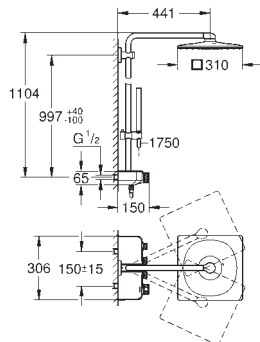

Conducto interno del agua protegido para mayor durabilidad

**Sistema antitorsión** „Twistfree“

novedad

26 508 000  
26 508 LS0

chromo  
moon white

932,00  
1.080,00