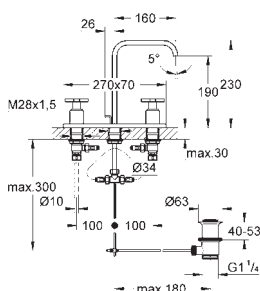

20 143 000

Cromo

698,00

Allure
Batería de lavabo 1/2"
Tamaño M
Montura carbodur de 180°
Limitador de caudal a 8l/ min.
Caño con mousseur integrado
Vaciador automático
Conexiones flexibles entre el cuerpo central y las llaves laterales