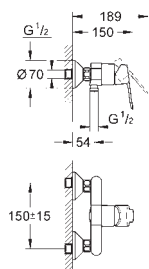

23 333 000 **+++*** **romo** **83,95**

BauEdge
Monomando de ducha 1/2"
GROHE Cartucho de discos cerámicos Longlife de 46 mm
Limitador ecológico de caudal
Toma inferior para flexo G 1/2" con
válvula anti-retorno incorporada
Racores en S
Florón metálico
Válvula anti-retorno