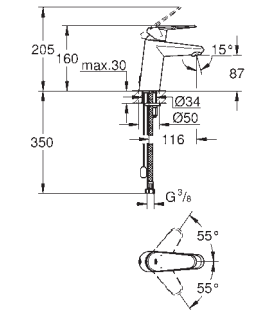

33 178 20E

Cromo

175,00

Eurodisc Cosmopolitan
Monomando de lavabo 1/2"
Tamaño S

Palanca metálica
GROHE SilkMove Cartucho de discos cerámicos de 35 mm
Limitador ecológico de caudal
GROHE StarLight acabado cromado
Tecnología GROHE EcoJoy ahorro de agua con el máximo bienestar
Aireador tipo «Mousseur»
Cadena deslizante
Con conexiones flexibles
Limitador de temperatura opcional 46 375