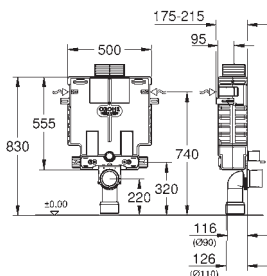

38 415 001

289,00

Uniset

Módulo para WC, altura de instalación 0,82 m.

Cisterna empotrada de 6 - 9 l

Montaje del pulsador **frontal o superior**

Para tabicar: módulo cerrado e insonorizado. Con rail y accesorios para instalación individual.

2 pernos con tuercas para colgar la taza

Distancia entre pernos 180 y 230 mm.

codo de desagüe Ø 90 mm

Set de conexión desagüe

Cisterna 6 - 9 l, contiene las siguientes características:

Válvula de descarga **neumática AV1** que ofrece

dos opciones: **Dual Flush** o **Descarga única.**

Conexión por la derecha, izquierda o por arriba

Para la instalación de Shower toilets es necesario el

accesorio adicional 40 899 000 a pedir separadamente

para la instalación de pulsadores pequeños

necesario accesorio 40 950 000 (en venta por separado)

38 785 000

264,00