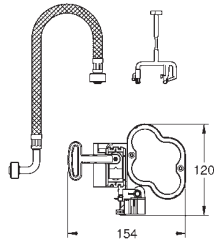

GROHE RAPID SL PARA USUARIOS CON MOVILIDAD REDUCIDA

Referencia

Color

Precio

39 141 000

549,00

Radio electrónica

para cisterna GD2 para WC
Módulo receptor 868,4 MHz
Emisor mural 39142 o transmisor de radio 38758
para los railes de apoyo para las personas con discapacidad con el radiotransmisor de Hewi, Keuco, Lehnen, Normbau, Pressalit, AMS, Deubad, Erlau, FRELU, FSB
Servo motor
Integrada caja de batería para 4 x 1.5 V Mono D (LR20)
Volumen de descarga regulable
Puede activarse una descarga cada 72h
Dual Flush, posibilidad (6/3 o 9/4,5 l)
No incluido pulsador ni baterías
Marca CE