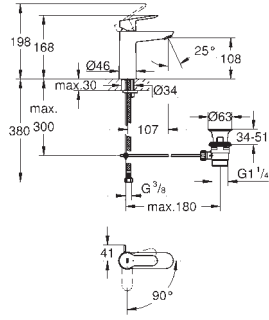

Referencia Color Precio

23 759 000 **romo** **99,00**

BauEdge
Monomando de lavabo 1/2"
Tamaño M
Palanca metálica
GROHE Longlife ES
Cartucho de discos cerámicos de 28 mm
con apertura en agua fría para mayor ahorro de energía
GROHE StarLight acabado cromado
GROHE EcoJoy mousseur 5,7 l/min
Sistema de rápida instalación Quickfix
Vaciador automático
Con conexiones flexibles