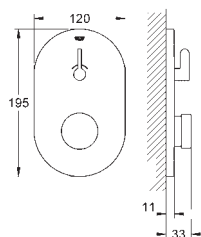

36 321 000

Cromo

289,00

Eurosmart Cosmopolitan T
Mezclador temporizado de ducha 1/2" con mezclador y limitador de temperatura ajustable
3 ajustes de tiempo de salida de agua: corto-medio-largo (prefijado de fábrica: corto) Aprox. 7, 15, 30 seg (dependiendo de la presión)
Filtros colectores de suciedad
Necesaria parte empotrable 36 322 000