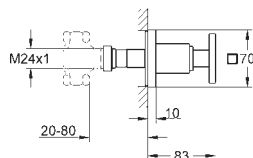

19 334 000 cromo 129,00

**Allure**  
**Parte exterior llave de paso**  
**Sólo parte exterior**  
**Para llaves de paso de 1/2",**  
**3/4", 1"**  
Profundidad de empotramiento  
20-80 mm  
Rosetón con junta de sellado