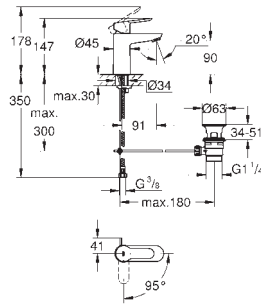

23 559 000 cromo 84,95

BauEdge
Monomando de lavabo 1/2"
Tamaño S
Palanca metálica
GROHE Longlife ES
Cartucho de discos cerámicos de 28 mm
con apertura en agua fría para mayor ahorro de energía
GROHE StarLight acabado cromado
GROHE EcoJoy mousseur 5,7 l/min
Sistema de rápida instalación Quickfix
Vaciador automático
Con conexiones flexibles