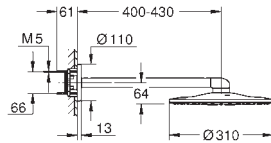

26 475 L50

Moon white

579,00

Rainshower 310 SmartActive
Conjunto de ducha mural 430 mm, 2 chorros
Compuesto por:
Ducha mural Rainshower 310 SmartActive, cabezal blanco
2 chorros:
GROHE PureRain, ActiveRain
Brazo de ducha mural 430 mm
GROHE DreamSpray distribución perfecta
del agua por todo el cabezal
GROHE StarLight acabado cromado
Sistema antical **SpeedClean**
Conducto interno del agua protegido para mayor durabilidad
Necesaria parte empotrable 26 484 000