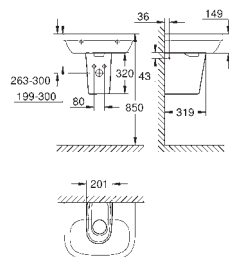

novedad

39 570 000

blanco alpino

135,00

**Essence**  
**Semipedestal para lavabo**  
Incluye set de fijación  
Porcelana sanitaria  
**Disponible a partir del segundo trimestre 2019**