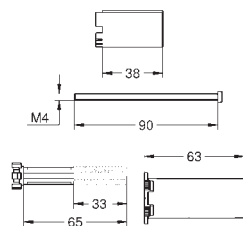

14 048 000

chromo

129,95

Set de extensión universal

25 mm.
Combinable con los termostatos Grotherm SmartControl y mezcladores SmartControl con GROHE Rapido SmartBox

novedad