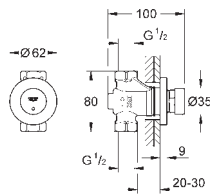

36 268 000

Cromo

85,90

Euroeco Cosmopolitan T
Grifo mural de ducha 1/2"

Temporizado

Empotrable

Índices azul y rojo

3 ajustes de tiempo de salida del agua:

corto - medio- largo (prefijado de fábrica: corto),
aprox.7, 15, 30 seg (dependiendo de la presión)