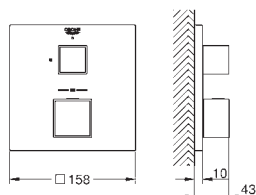

18 700 000

daVinci satinado blanco

37,90

**GROHE EasyReach** bandeja para Grohtherm Cube  
Desmontable para una mejor limpieza  
Acabado da Vinci blanco satinado

novedad

24 153 000

Cromo

429,00