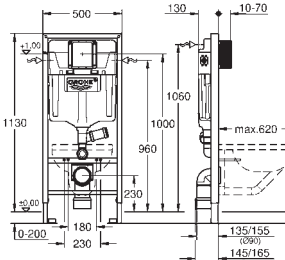

38 558 00M (se venden por separado)

para la instalación de pulsadores pequeños

necesario accesorio 40 911 000 (en venta por separado)