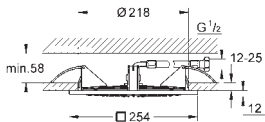

Rainshower F-Series 10" 254 x 254
Ducha de techo 1 chorro

Lluvia
254 x 254 mm.
de metal
Conexión 1/2"
GROHE DreamSpray distribución perfecta
del agua por todo el cabezal
Sistema antical **SpeedClean**

27 271 000

Cromo

459,00

27 271 ***

SPA colours

642,60