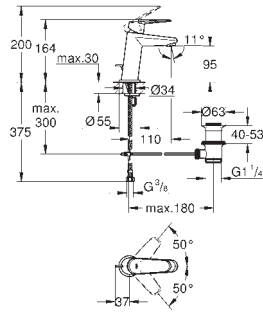

GROHE EURODISC COSMOPOLITAN

Referencia

Color

Precio

novedad

23 049 002

Cromo

188,00

Eurodisc Cosmopolitan
Monomando de lavabo 1/2"
Tamaño S

Palanca metálica
GROHE SilkMove Cartucho de discos cerámicos 28 mm
GROHE StarLight acabado cromado
GROHE QuickFix Plus
Aireador tipo «Mousseur»
Vaciador automático
Con conexiones flexibles