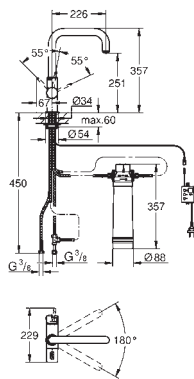

31 299 001
31 299 DC1

chromo
supersteel

695,00
903,50

GROHE Blue Pure
Starter Kit GROHE Blue
Monomando de fregadero 1/2"
con función filtro de agua
Caño en U
GROHE StarLight acabado cromado
Limitador ecológico de caudal
Caño giratorio 180°
Caño con dos salidas de agua
independientes para agua filtrada
y no filtrada
Con conexiones flexibles
Tipo de protección IP 21
Tensión de conexión 100 - 240 V AC
Este producto contiene luces LED:
eficiencia energética de clase: A+