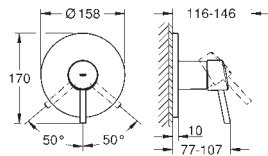

32 211 001 cromo 168,00

Concetto
Monomando para baño y ducha 1/2"
Palanca metálica
GROHE SilkMove Cartucho de discos cerámicos 46 mm
GROHE StarLight acabado cromado
Limitador ecológico de caudal
Inversor automático: baño/ducha
Aireador tipo «Mousseur»
Válvula anti-retorno en la conexión de salida de la ducha 1/2"
Racores en S
Válvula anti-retorno
Limitador de temperatura opcional 46 375 000
Nivel de sonoridad I conforme DIN4109

novedad