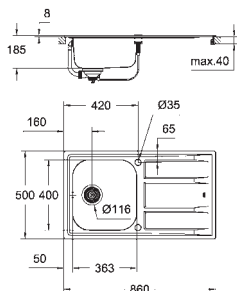

GROHE FREGADEROS DE ACERO INOXIDABLE

Referencia

Color

Precio

novedad

31 566 SD0 RRP

acero inox

148,75

K400

Fregadero de acero inoxidable con escurridor

modelo: K400 45-S 86/50 1.0 rev

tipo de montaje: sobre encimera

material: acero inoxidable AISI 304 (V2A)

GROHE StarLight acabado cromado

amortiguador de ruido GROHE Whisper

medida mín. mueble: 450 mm

dimensiones: 860 x 500 mm

1 cubeta: 362.5 x 400 x 188 mm

GROHE QuickFix rápido sistema de instalación

reversible

medida corte encimera: 840 x 480 mm

válvula automática

incluye: desagüe automático, sifón, cestillo y set de montaje

8 unidades por pallet

novedad

31 567 SD0 RRP

acero inox

214,05