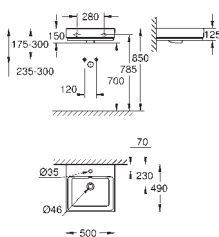

39 474 00H +++*

blanco alpino

225,00

Sanitarios Cube
Lavabo mural 50 cm
Mural / suspendido
1 orificio central y 2 insinuados para la grifería
500 x 490 mm
Porcelana sanitaria
PureGuard capa antisuciedad y tratamiento antibacteriano
18 unidades por pallet

novedad