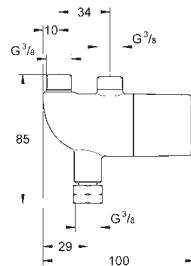

**Grohtherm Micro
Termostato oculto para
mezclador de lavabo / cocina**

**Protector de temperatura
contra posibles quemaduras**. Ajuste de temperatura 15-43° C (± 2° C). Desinfección térmica sin reajuste de temperatura. Conexiones de entrada y salida 3/8". GROHE TurboStat termoelemento. Válvulas anti-retorno. Filtros colectores de suciedad.

47 533 000

Cromo

34,65

**Grohtherm Micro
Conjunto de conexión
para Grohtherm Micro**

Compuesto por: T-de conexión con rosca de 3/8" y 2 roscas de conexión de 3/8". Flexo con conexiones flexibles de 350 mm (45 704).