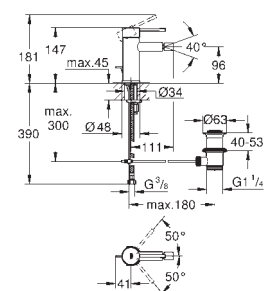

32 935 001 +++* cromo 198,00
32 935 DC1 supersteel 257,40
32 935 *** SPA colours 277,20

Essence
Monomando de bidé 1/2"
Tamaño S
Palanca metálica
GROHE SilkMove Cartucho de discos cerámicos 28 mm con limitador ecológico de temperatura
GROHE StarLight acabado cromado
GROHE QuickFix Plus sistema de rápida instalación
Rótula orientable
Vaciador automático
Con conexiones flexibles

*** SPA colours:
● BE ● GL ● DA ● A0
● EN ● GN ● DL ● AL