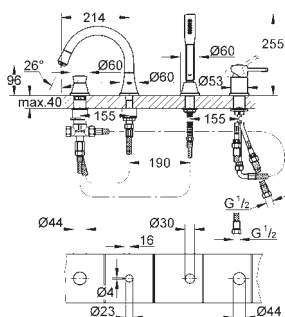

GROHE
GRANDERA

Referencia	Color	Precio

19 936 000	chromo	1.109,00
19 936 IGO	chromo/ oro	1.441,70

Grandera
Combinación monomando
para baño y ducha 1/2"

Compuesto por:

Sistema monomando de encimera
Caño con mousseur integrado e inversor baño/ducha
Teleducha Grandera, Flexo metálico 1,50 m.
Necesaria parte empotrable 29 037 000