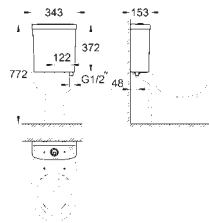

GROHE SANITARIOS BAU

Referencia Color Precio

novedad

39 429 000 +++*

blanco alpino

94,90

Sanitarios Bau
Inodoro a suelo para tanque bajo
Rimless
Salida vertical
Incluye set de fijación
La cisterna se debe pedir por separado
Porcelana sanitaria
9 unidades por pallet

novedad

39 436 000 +++*

blanco alpino

85,90

Sanitarios Bau
Cisterna para inodoro de tanque bajo
Alimentación inferior
Entrada y salida ocultas
Incluye set de descarga
Porcelana sanitaria
24 unidades por pallet

novedad

39 437 000 +++*

blanco alpino

85,90

Sanitarios Bau
Cisterna para inodoro de tanque bajo
Alimentación lateral izquierda/ derecha

Incluye set de descarga
Porcelana sanitaria
24 unidades por pallet

novedad

39 430 000

blanco alpino

79,00

Sanitarios Bau
Inodoro a suelo para tanque alto
Rimless
Salida horizontal
Incluye set de fijación
Porcelana sanitaria
12 unidades por pallet

novedad

39 431 000

blanco alpino

79,00

Sanitarios Bau
Inodoro a suelo para tanque alto
Rimless
Salida vertical
Incluye set de fijación
Porcelana sanitaria
12 unidades por pallet

novedad

39 492 000 +++*

blanco alpino

38,90

Sanitarios Bau
Tapa y asiento
Sistema de fácil extracción
Desmontable
Material: Duroplast
Incluye set de fijación
126 unidades por pallet