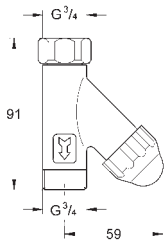

GROHE SISTEMA DE PROTECCIÓN

Referencia Color Precio

41 275 000 **chromo** **35,65**

Eggemann
Filtro inclinado de 3/4"
Válido para agua fría y caliente hasta 80 °C
Cabezal transparente
Malla de 315 µm
con filtro colector de suciedad
de acero inoxidable.
GROHE StarLight acabado cromado