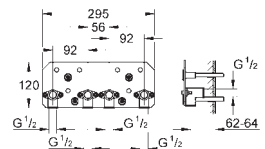

Rainshower F-Series 15"

Elemento de empotramiento
para usar con la ducha mural Rainshower F-Series 15" Multi Spray
295 mm (anchura) x 121 mm (altura) x 181 mm (profundidad)
Mínimo grosor de pared 200 mm
Profundidad de tornillo mínima 14mm

27 467 000

Cromo

589,00