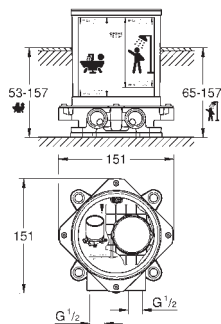

45 984 001 492,00

Base de empotramiento de 1/2"
para el montaje de caños de bañera o duchas de pie
Sólo parte empotrable
Placa de instalación con
360° de ajuste horizontal
y 3° de ajuste vertical
Profundidad de montaje 53 a 157 mm
Profundidad de instalación 65-157 mm para mezcladores de ducha, compensador de profundidad 92 mm
2 conexiones de 1/2" hembra (suministro de agua fría y caliente)
Tapón para pruebas estanqueidad
Elementos de fijación