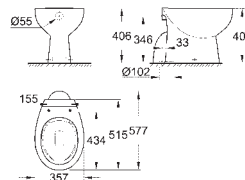

39 430 000

blanco alpino

79,00

Sanitarios Bau
Inodoro a suelo para tanque alto
Rimless
Salida horizontal
Incluye set de fijación
Porcelana sanitaria
12 unidades por pallet

novedad

39 431 000

blanco alpino

79,00

Sanitarios Bau
Inodoro a suelo para tanque alto
Rimless
Salida vertical
Incluye set de fijación
Porcelana sanitaria
12 unidades por pallet

novedad