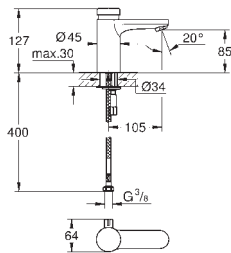

GROHE EUROSMART COSMOPOLITAN T

Referencia

Color

Precio

36 317 000

Cromo

239,00

Eurosmart Cosmopolitan T
Mezclador de lavabo temporizado con mezclador y limitador de temperatura
3 ajustes de tiempo de salida de agua:
corto - medio- largo (prefijado de fábrica: corto),
aprox. 7, 15, 30 seg (dependiendo de la presión)
Válvulas anti-retorno
Filtros colectores de suciedad