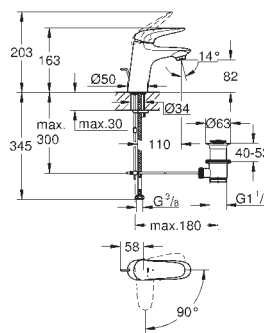

23 709 003
23 709 LS3

chromo
chromo / moon white

135,00
175,00

Eurostyle
Monomando de lavabo 1/2"
Tamaño S
Palanca sólida de metal
GROHE SilkMove ES
Cartucho de discos cerámicos de 35 mm
con apertura en agua fría para mayor ahorro de energía
Limitador ecológico de caudal con limitador ecológico de temperatura
GROHE StarLight acabado cromado
GROHE EcoJoy mousseur 5,7 l/min
GROHE QuickFix rápido sistema de instalación
Vaciador automático
Con conexiones flexibles