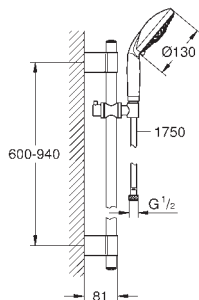

28 769 001 cromo 225,00

Rainshower Classic 130
Conjunto de ducha con barra 3 chorros
Compuesto por:
Teleducha Classic (28 764 000)
Barra de ducha de 90 cm (28 819 001)
con soportes de pared metálicos
Flexo Silverflex de 1,75 m. (28 388)
GROHE QuickFix Plus distancia ajustable
entre soportes, se adaptan a los agujeros existentes
Conducto interno del agua protegido para mayor durabilidad