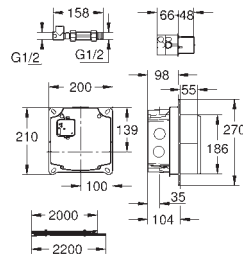

Subconjunto para empotrar

Empotrable

para instalación con mezclador o agua fría

Caja de empotramiento

192 x 95 x 240 mm

Enchufe para conexión a corriente

Válido para 36 447 000, 38 442 000

novedad

36 407 001

249,00