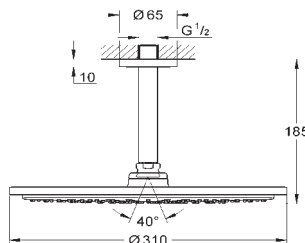

*** SPA colours:

● BE ● GL ● DA ● A0
● EN ● GN ● DL ● AL

26 067 000

chromo

519,00

26 067 DC0

supersteel

674,70

26 067 ***

SPA colours

726,60

Rainshower Cosmopolitan 310

Conjunto de ducha con brazo de techo 142 mm, 1 chorro

Compuesto por:

Ducha mural Rainshower Cosmopolitan 310 (27 478 000)

1 chorro; Lluvia

Brazo de ducha de techo Rainshower de 142 mm (28 724 000)

GROHE EcoJoy limitador de caudal 9,5 l/min

GROHE DreamSpray distribución perfecta

del agua por todo el cabezal

GROHE StarLight acabado cromado

Sistema antical SpeedClean

DropSTOP sin goteo en la ducha mural al cerrar el grifo