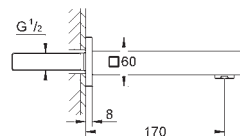

13 303 000

Cromo

115,50

Eurocube
Caño de bañera
Montaje mural
Aireador tipo «Mousseur»
Conexión rosca macho 1/2"
Longitud de caño: **170 mm**