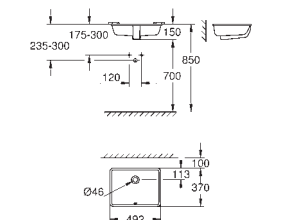

39 480 00H

blanco alpino

250,00

Sanitarios Cube
Lavabo bajoencimera 50 cm
Instalación bajo encimera
492 x 370 mm
Incluye set de fijación
Porcelana sanitaria
PureGuard capa antisuciedad y tratamiento antibacteriano
18 unidades por pallet

novedad