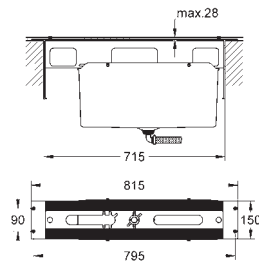

29 037 000 **729,00**
Combinación para baño y ducha 3/4"
Instalación sobre encimera
Compuesto por:
Placa de base
Con sumidero y conexión al desagüe