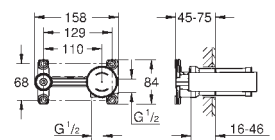

23 571 000 230,00

Cuerpo universal 1/2"
para monomandos murales
Sólo parte empotrable
GROHE SilkMove Cartucho de discos cerámicos de 35 mm
Limitador ecológico de caudal con limitador ecológico de temperatura
El caño puede colocarse a la derecha o a la izquierda
Latón