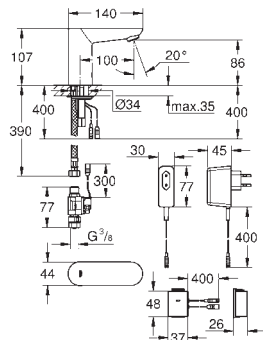

36 409 000

Cromo

525,00

Euroeco Cosmopolitan E Bluetooth
Grifo de lavabo 1/2"

Infrarrojo electrónico

Tamaño M

con sensor de infrarrojos y módulo Bluetooth para la comunicación bidireccional para la monitorización, la configuración y el servicio

Transformador con tensión de conexión

100-240 V AC, 50-60 Hz, 6,75 V DC

Sistema de rápida instalación Quickfix

GROHE StarLight acabado cromado

GROHE EcoJoy mousseur 5,7 l/min

Electroválvula

Filtros colectores de suciedad

con Bluetooth 4.0 * para la comunicación inalámbrica de datos

para Apple ** y dispositivos Android

El rango del bluetooth (10 m) varía dependiendo de los materiales usados entre el transmisor y el receptor

Funcionamiento

Productos protegidos con una contraseña

La app detecta todos los productos Bluetooth al mismo tiempo

ciclos de descarga automáticos y sincronización

automática del tiempo de descarga

uso por día / 30 días

ciclos de desinfección térmicos y tiempo última desinfección

Configuración

Rango de detección y apagado

Desinfección térmica

Descarga automática

Modo limpieza

2 tiempos apagado / encendido

Identificación por nombre

Servicio

Envía y guarda 3 perfiles

Restablecer la configuración de fábrica o de usuario

Versión de hardware y software

Marca CE

Nivel de sonoridad I conforme DIN4109

Tipo de protección IP 59K

Los dispositivos móviles GROHE IR Remote App*** no están incluidos en la entrega y se pueden pedir por separado a través de un Apple store / tienda / iTunes o Google Play tienda autorizada.

* La marca y los logotipos de Bluetooth son marcas registradas propiedad de Bluetooth SIG, Inc. y cualquier uso de dichas marcas por Grohe AG es bajo licencia. Otras marcas y nombres comerciales pertenecen a sus respectivos propietarios.

** Apple, el logotipo de Apple, iPod, iPod Touch, iPhone y iTunes son marcas comerciales de Apple Inc., registradas en los EE.UU. y otros países. Apple no se hace responsable del funcionamiento de este dispositivo o de su cumplimiento con los estándares normativos y de seguridad.

*** Disponible de forma gratuita a través de iTunes o tienda Play Google.

novedad

36 407 001

249,00

Control remoto

para todos los Infrarrojo Electrónicos de GROHE y GROHE Blue Home

Funcionamiento

consumo y uso de datos

Ciclos de desinfección térmica (griferías electrónicas)

Ciclos de auto descarga (griferías electrónicas)

Ciclos modo limpieza (GROHE Blue Home)

Filtro y capacidad CO₂ (GROHE Blue Home)

Configuración

Activación modo limpieza

Desinfección térmica (griferías electrónicas)

Rango de detección (griferías electrónicas)

Retraso de apagado (griferías electrónicas)

Auto descarga (griferías electrónicas)

Capacidad del filtro (GROHE Blue Home)

Servicio

Perfil enviado y guardado

Restablecer la configuración de fábrica o de usuario

Detalles del servicio

Modo demo

Códigos de error (GROHE Blue Home)

3 x Pilas 1.5 V DC (AAA)