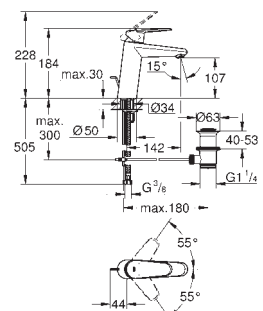

23 448 002

Cromo

225,00

Eurodisc Cosmopolitan
Monomando de lavabo 1/2"
Tamaño M

Palanca metálica
GROHE SilkMove Cartucho de discos cerámicos de 35 mm
Limitador ecológico de caudal
GROHE StarLight acabado cromado
GROHE EcoJoy mousseur 5,7 l/min
GROHE QuickFix Plus sistema de rápida instalación
Vaciador automático
Con conexiones flexibles