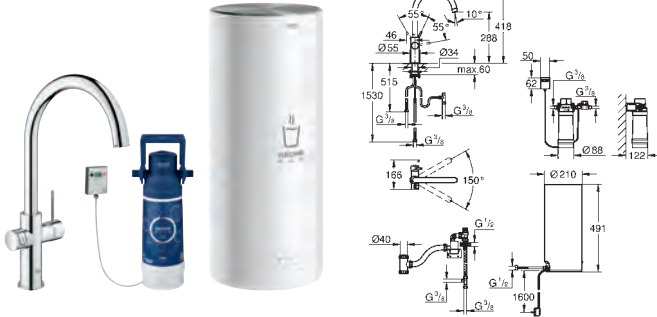

30 079 001
30 079 DC1

Cromo
supersteel

1.749,00
2.273,70

GROHE Red Duo
Monomando de fregadero y Calentador Tamaño L
Compuesto por:

Momomando de fregadero GROHE Red Duo

Caño en C

GROHE ChildLock presionar botón para obtener agua hirviendo

Certificación TÜV triple seguridad electrónica

contra posibles accidentes al activar

accidentalmente el agua hirviendo

GROHE StarLight acabado cromado

GROHE SilkMove Cartucho de

discos cerámicos 28 mm

Caño tubular con aislamiento

Caño giratorio 150°

Dos salidas de agua separadas

Con conexiones flexibles

conexión para el GROHE Red boiler

GROHE Red boiler, Tamaño L

para hervir y calentar agua

5,5 litros de agua hirviendo 100° C

7 litros de capacidad total

Presión de entrada requerida: 1-7 bar

con conexiones flexibles y salida para el agua hirviendo

Marca CE

Tensión de conexión 230 V 50 Hz

Consumo de energía 2100 W

Consumo de energía de reserva 15 W

Eficiencia energética clase A

Filtro GROHE Red

para protección anti-cal del calentador

Capacidad 600 L a 15° dKH

5 fases de filtrado de agua