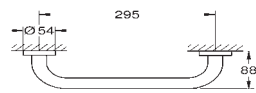

40 421 001	RRP	+++*	cromo	32,64
40 421 DC1	RRP		supersteel	42,55
40 421 ***	RRP		SPA colours	45,86

Essentials
Asidero de bañera
Material: metal
349 mm (longitud funcional 295 mm)
Fijación oculta
GROHE StarLight acabado cromado

*** SPA colours:

- BE
- GL
- DA
- A0
- EN
- GN
- DL
- AL