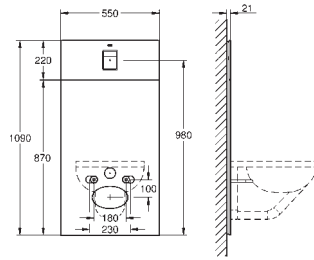

GROHE RAPID SL PARA WC

Referencia

Color

Precio

39 374 KS0

velvet black

849,00

Módulo de cristal de diseño para Rapid SL y Uniset con cisterna GD 2 para WC

para conexiones retrofit del shower toilet Sensia Arena para paredes de azulejos o enlucidas
Cobertura de dos piezas de cristal templado de seguridad (8 mm)
Parte superior accesible para mantenimiento
Accionamiento Skate Cosmopolitan, cromo.
El escudo se mantiene a ras de la cubierta de cristal.
Placa de montaje HPL con patrón de agujeros para todas las conexiones
Placa de montaje con conexión de agua para el shower toilet Sensia Arena
con bordes de calidad en acabado plateado
Set de aislamiento acústico
Incluye accesorio para el montaje de la placa de cristal y del WC cerámico