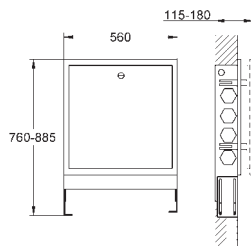

47 837 000

83,95

GROHE F-digital Deluxe

Cable de extensión para generador de vapor AquaSymphony, 5m

Alargo entre la caja de control (26 374 000 ó 36 397 000)

y el generador de vapor (36 362 000 ó 27 934 000)

Cable de extensión hasta 10 m