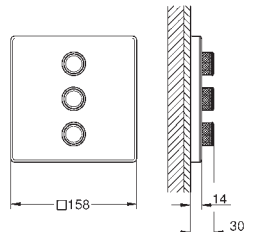

Grotherm SmartControl
Placa con triple llave de paso
Sólo parte exterior

Escudo de metal con **GROHE QuickFix** (escudo con eje de sellado, cubierta de fijación), con ajuste 6°

GROHE StarLight acabado cromado

SmartControl pulsar ON- OFF,

gire para ajustar el caudal de EcoJoy

Símbolos intercambiables

Salidas múltiples, pueden accionarse simultáneamente

Placa en moon white vidrio acrílico blanco

Parte empotrable no incluida

Caudal:

salida D = 28 l/min

salida E = 28 l/min

salida A = 28 l/min

salidas D+E+A = 65 l/min

Reductor de caudal opcional para cumplir con la certificación CALGreen

35 600 000 +++*

GROHE Rapido SmartBox cuerpo empotrable universal

119,00