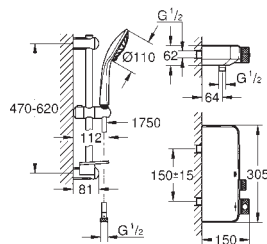

Conjunto de ducha con termostato de ducha 1/2"

Compuesto por:

Termostato de ducha Grotherm SmartControl (34 719 000)

Conjunto de ducha Euphoria 110 Masaje, 900 mm (27 226 001)

novedad

34 720 000

Cromo

494,00