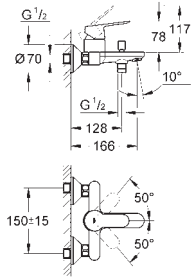

Referencia Color Precio

23 334 000 +++* cromo 102,80

BauEdge
Monomando para baño y ducha 1/2"
GROHE Cartucho de discos cerámicos Longlife de 46 mm
Limitador ecológico de caudal
Inversor automático: baño/ducha
Caño con mousseur integrado
Toma inferior para flexo G 1/2" con válvula anti-retorno incorporada
Racores en S
Florón metálico
Válvula anti-retorno