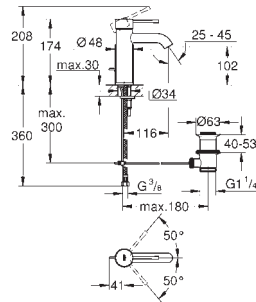

GROHE ESSENCE

SPA COLOURS DISPONIBLES A PARTIR
DEL SEGUNDO SEMESTRE 2019

Referencia

Color

Precio

*** SPA colours:

23 589 001
23 589 DC1
23 589 ***

chromo
supersteel
SPA colours

185,00
240,50
259,00

Essence
Monomando de lavabo 1/2"
Tamaño S
Palanca metálica
GROHE SilkMove Cartucho de discos cerámicos 28 mm con limitador ecológico de temperatura
GROHE StarLight acabado cromado
GROHE EcoJoy mousseur 5,7 l/min
GROHE AquaGuide mousseur ajustable
GROHE QuickFix Plus sistema de rápida instalación
Vaciador automático
Con conexiones flexibles