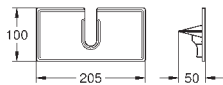

# GROHE ACCESORIOS SISTEMAS DE DUCHA

Referencia	Color	Precio
26 362 LN0	blanco	35,95

**GROHE EasyReach bandeja**  
para Sistemas de ducha Euphoria  
y Tempesta con termostato  
Distancia entre centros 150 mm.