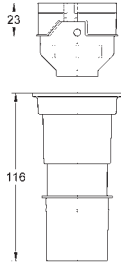

GROHE RAPID SL PARA WC

Referencia

Color

Precio

42 333 000

15,50

**Kit reductor a 4,5 l.
para cisternas GD2**

Para reducir el volumen de descarga máximo a 4,5 litros.
Apto para todos los elementos con cisterna GD2