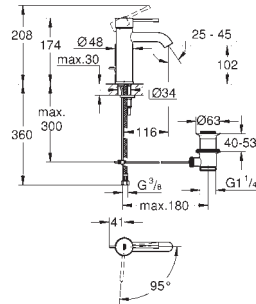

23 591 001

chromo

195,00

Essence
Monomando de lavabo 1/2"
Tamaño S
Palanca metálica
GROHE SilkMove ES Cartucho de discos cerámicos de 28 mm con apertura en agua fría para mayor ahorro de energía con limitador ecológico de temperatura
GROHE StarLight acabado cromado
GROHE EcoJoy mousseur 5,7 l/min
GROHE AquaGuide mousseur ajustable
GROHE QuickFix Plus sistema de rápida instalación
Vaciador automático
Con conexiones flexibles