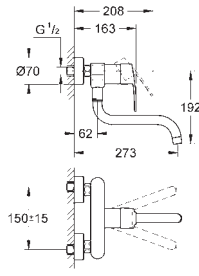

GROHE EUROSTYLE COSMOPOLITAN

Referencia

Color

Precio

33 982 002

chromo

175,00

Eurostyle Cosmopolitan
Monomando de fregadero 1/2"

Montaje mural

GROHE StarLight acabado cromado

GROHE SilkMove Cartucho de
discos cerámicos 46 mm

Aireador tipo «Mousseur»

Limitador ecológico de caudal

Caño tubular giratorio

Ángulo de rotación seleccionable de 0° a 150°

Longitud 211 mm

Racores en S