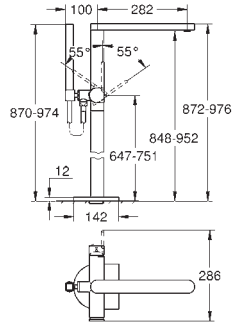

novedad

23 846 003 cromo 1.490,00

Plus
Monomando para baño ducha 1/2", Montado a suelo
Sólo parte exterior
Necesaria parte empotrable 45 984 001
Parte empotrable no incluida
GROHE SilkMove Cartucho de discos cerámicos de 35 mm con limitador ecológico de temperatura
GROHE StarLight acabado cromado
Inversor automático: baño/ducha
Caño con mousseur laminar
Longitud: 282 mm
Válvula anti-retorno en la conexión de salida de la ducha 1/2"
Con soporte para la teleducha
Teleducha Euphoria Cube 6,6 l/min
Flexo Silverflex de 1,25 m. (28 362)
Válvula anti-retorno
Disponible a partir del segundo trimestre 2019