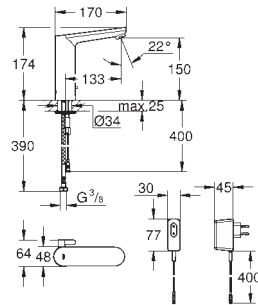

# GROHE EUROSMART COSMOPOLITAN E

Referencia

Color

Precio

36 421 000

Cromo

469,00

**Eurosmart Cosmopolitan E**  
**Mezclador de lavabo electrónico 1/2"**  
**Tamaño L**