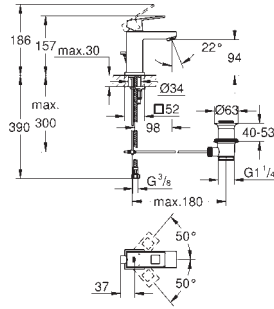

23 127 000

Cromo

219,00

Eurocube
Monomando de lavabo 1/2"
Tamaño S

Palanca metálica
GROHE SilkMove Cartucho de discos cerámicos 28 mm
GROHE QuickFix Plus sistema de rápida instalación
Aireador tipo «Mousseur»
Vaciador automático
Con conexiones flexibles