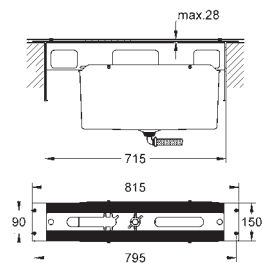

29 037 000

729,00

**Combinación para baño y ducha 3/4"**  
**Instalación sobre encimera**  
**Compuesto por:**  
Placa de base  
**Con sumidero y conexión al desagüe**

23 672 001

Cromo

1.496,25

**Eurocube**  
**Monomando para baño ducha 1/2", Montado a suelo**  
**Sólo parte exterior**  
**Necesaria parte empotrable 45 984 001**  
**Parte empotrable no incluida**  
**GROHE SilkMove** Cartucho de discos cerámicos de 35 mm  
**GROHE StarLight** acabado cromado  
Inversor automático: baño/ducha  
Caño con mousseur integrado  
Teleducha Euphoria Cube+ 6.6 l/min  
Flexo Silverflex de 1,25 m. (28 362)  
Longitud del caño: 298 mm  
Válvula anti-retorno en la conexión de salida de la ducha 1/2"  
Con soporte para la teleducha