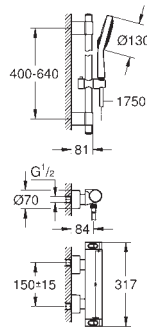

GROHE GROHTHERM 2000

Referencia

Color

Precio

34 281 001

chromo

515,00

Grohtherm 2000

Conjunto de ducha con termostato de ducha 1/2"

Compuesto por:

Grohtherm 2000 termostato de ducha (34 169 001)

Conjunto de ducha con barra Power&Soul Cosmopolitan (27 731 000)