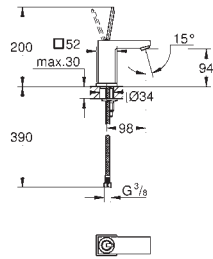

23 656 000

Cromo

265,00

Eurocube Joy
Monomando de lavabo 1/2"
Tamaño S

Palanca metálica

Cartucho Joystick con tecnología GROHE FeatherControl

GROHE StarLight acabado cromado

GROHE EcoJoy SpeedClean mousseur 5,7 l/min

GROHE QuickFix Plus sistema de rápida instalación

Cuerpo liso

Con conexiones flexibles