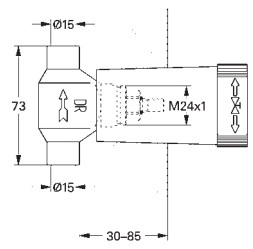

GROHE GROHTHERM 3000 COSMOPOLITAN

TERMOSTATOS

	Referencia	Color	Precio
	29 801 000		14,20
	Cuerpo empotrable para llave de paso G 1/2" Montura de llave de paso G 1/2" Patrón de montaje Para soldar Ø15 mm Latón		
	29 803 000		22,65
	29 804 000		23,10

	47 175 000		116,90
	Cartucho GROHE TurboStat 1/2" para entradas invertidas (agua caliente a la derecha) se adapta a los termostatos vistos Grohtherm 800, Grohtherm 1000, Grohtherm 1000 Cosmopolitan, Grohtherm 2000, Grohtherm Cube y Grohtherm 3000. solución de servicio, no cumple con EN1111 Nota: la función CoolTouch es omitida tras haberse instalado en griferías vistas