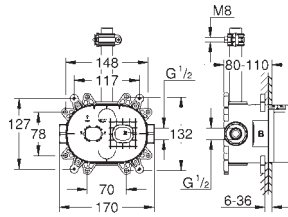

GROHE DUCHAS DE TECHO Y MURALES

Referencia

Color

Precio

26 264 001

119,00

Rainshower 360
Caja empotrada para duchas murales 26 254 / 26 450
Entradas y salidas de 1/2"
Puntos de fijación a la pared
Carcasa a prueba de fugas
Tapa de protección removible para mantenimiento
con información para la instalación