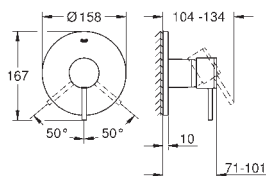

24 065 003 **chromo** 279,00
24 065 DC3 **supersteel** 362,70
24 065 AL3 **Brushed hard graphite** 390,60
(Grafito cepillado)

Atrio
Monomando de ducha 1/2"

Sólo parte exterior
Parte empotrada GROHE Rapido SmartBox 35 600 000

GROHE SilkMove Cartucho de
discos cerámicos 46 mm
GROHE StarLight acabado cromado
Florón metálico con GROHE QuickFix
Escudo de metal, con ajuste 6°
Palanca metálica

Caudal:
Salida B o C = 30 l/min
Parte empotrable no incluida

35 600 000 +++* 119,00
GROHE Rapido SmartBox cuerpo empotrable universal