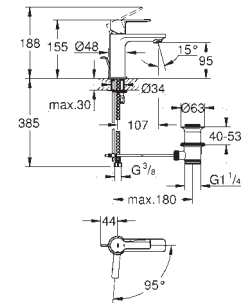

23 790 001 cromos 215,00

Lineare
Monomando de lavabo 1/2"
Tamaño XS
Palanca metálica
GROHE SilkMove ES
Cartucho de discos cerámicos de 28 mm con apertura en agua fría para mayor ahorro de energía con limitador ecológico de temperatura
GROHE EcoJoy SpeedClean mousseur 5,7 l/min
GROHE QuickFix Plus sistema de rápida instalación
Vaciador automático
Con conexiones flexibles