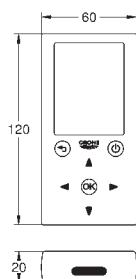

GROHE ACCIONAMIENTOS ESPECIALES

	Referencia	Color	Precio
	37 059 000	cromo	169,00
	37 060 000	cromo	89,00

novedad

36 407 001 249,00

Control remoto
para todos los Infrarrojo Electrónicos de GROHE y GROHE Blue Home

Funcionamiento
consumo y uso de datos
Ciclos de desinfección térmica (griferías electrónicas)
Ciclos de auto descarga (griferías electrónicas)
Ciclos modo limpieza (GROHE Blue Home)
Filtro y capacidad CO₂ (GROHE Blue Home)

Configuración
Activación modo limpieza
Desinfección térmica (griferías electrónicas)
Rango de detección (griferías electrónicas)
Retraso de apagado (griferías electrónicas)
Auto descarga (griferías electrónicas)
Capacidad del filtro (GROHE Blue Home)

Servicio
Perfil enviado y guardado
Restablecer la configuración de fábrica o de usuario
Detalles del servicio
Modo demo
Códigos de error (GROHE Blue Home)
3 x Pilas 1.5 V DC (AAA)