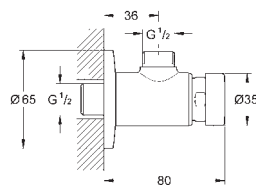

36 267 000

Cromo

82,95

Euroeco Cosmopolitan T
Grifo mural de ducha 1/2"

Temporizado

Índices azul y rojo

3 ajustes de tiempo de salida del agua:

corto - medio- largo (prefijado de fábrica: corto),
aprox.7, 15, 30 seg (dependiendo de la presión)