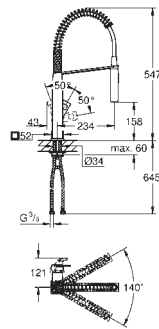

Referencia Color Precio

31 395 000
31 395 DC0

cromo
supersteel

575,00
747,50

Eurocube
Monomando de fregadero 1/2"
GROHE StarLight acabado cromado
GROHE SilkMove Cartucho de discos cerámicos 28 mm
Inversor: mousseur / teleducha
Caño giratorio 140°
Brazo de ducha extaible orientable 360°
Válvula anti-retorno
Con conexiones flexibles