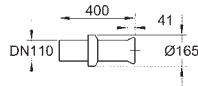

GROHE SANITARIOS BAU

Referencia

Color

Precio

novedad