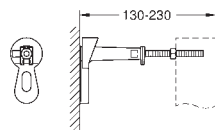

38 558 00M +++*

19,50

Rapid SL
Anclaje de fijación
Para fijación de los
elementos a la pared.
Para fijar los elementos en paredes resistentes
o delante de tabiques ligeros
Regulable desde 130 - 230 mm
Revestimiento individual o en serie
Elementos de fijación
Pernos y tuercas (2 unidades)