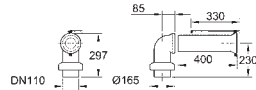

39 453 000

Salida de conexión de WC
horizontal
320 mm desde la pared

26,95

novedad