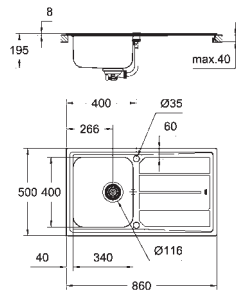

GROHE FREGADEROS DE ACERO INOXIDABLE

Referencia

Color

Precio

novedad

31 571 SD0 RRP

acero inox

180,99

K500

Fregadero de acero inoxidable con escurridor

modelo: K500 45-S 86/50 1.0 rev

tipo de montaje: sobre encimera

material: acero inoxidable AISI 304 (V2A)

GROHE StarLight acabado cromado

amortiguador de ruido GROHE Whisper

medida mín. mueble: 450 mm

dimensiones: 860 x 500 mm

1 cubeta: 340 x 400 x 195 mm

GROHE QuickFix rápido sistema de instalación reversible

medida corte encimera: 840 x 480 mm

válvula automática

incluye: desagüe automático, sifón, cestillo y set de montaje

8 unidades por pallet

novedad