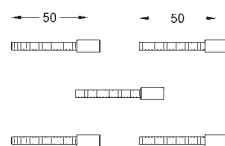

37 134 000

21,30

**Set de fijación**  
 50 mm. de longitud  
 para fluxor de WC  
**para empotrar**

37 102 SH0

blanco alpino

14,60

**Tubo de empalme**  
 desde el tubo de descarga  
 de los fluxores y cisternas  
 empotradas a las tazas de pedestal.  
 Goma de enchufe  
 Rosetón