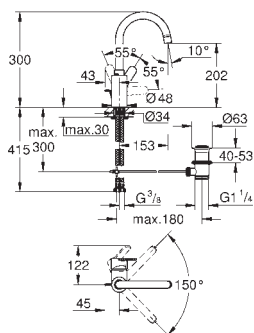

novedad

23 043 003

Cromo

209,00

**Eurostyle Cosmopolitan**  
**Monomando de lavabo de 1/2"**  
**Tamaño L**

**Palanca metálica**

Fijación de palanca oculta

**GROHE SilkMove** Cartucho de discos cerámicos de 35 mm