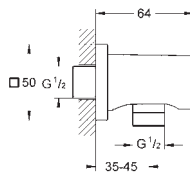

Rainshower
Codo de salida de 1/2"
con florón cuadrado

27 707 000 cromo 49,00