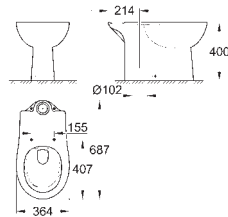

GROHE SANITARIOS BAU

Referencia Color Precio

novedad

39 429 000 +++*

blanco alpino

94,90

Sanitarios Bau
Inodoro a suelo para tanque bajo
Rimless
Salida vertical
Incluye set de fijación
La cisterna se debe pedir por separado
Porcelana sanitaria
9 unidades por pallet

novedad