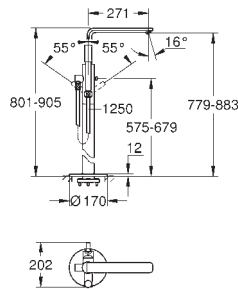

23 792 001 **1.559,00**
23 792 DC1 **1.879,00**
Lineare
Monomando para baño ducha 1/2", Montado a suelo
Sólo parte exterior
Necesaria parte empotrable 45 984 001
Parte empotrable no incluida
GROHE SilkMove Cartucho de discos cerámicos de 35 mm
Inversor automático: baño/ducha
Caño con mousseur integrado
Caño con longitud de 271 mm
Válvula anti-retorno en la conexión de salida de la ducha 1/2"
Con soporte para la teleducha
Teleducha Sena Stick (26 465)
Flexo Silverflex de 1,25 m. (28 362)