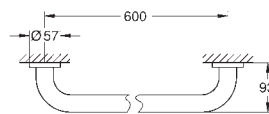

40 794 001	RRP		cromo	56,19
40 794 DC1	RRP		supersteel	73,13

Essentials
Asidero de bañera
Material: metal
657 mm (longitud funcional 600 mm)
Fijación oculta
GROHE StarLight acabado cromado