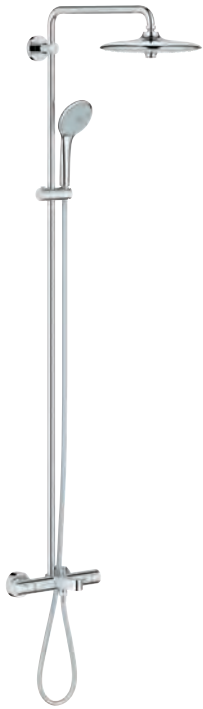

GROHE EUPHORIA SYSTEM

Referencia

Color

Precio

27 475 001

Cromo

719,00

Euphoria System 260

Sistema de ducha con termostato para baño ducha

Compuesto por:

Brazo para ducha mural de 450 mm orientable a 45°

Termostato visto con Aquadimmer

Dos opciones de ducha:

Ducha mural Euphoria 260 (26 457)

Con 3 tipos de chorro:

Rain, SmartRain, Jet

con rótula incorporada

Ángulo de rotación de ± 15°

para baño ducha

Inversor separado para la teleducha

Teleducha **Euphoria 110 Masaje** (27 239)

Con 3 tipos de chorro:

Rain, SmartRain, Massage

Distancia ajustable para soportes de fijación

Flexo Silverflex de 1,75 m. (28 388)

GROHE EcoJoy limitador de caudal 9,5 l/min

GROHE TurboStat Cartucho compacto

con termoelemento de cera

GROHE SafeStop Tope de seguridad a 38°C

GROHE SafeStop Plus limitador de

temperatura opcional a 43°C incluido

GROHE DreamSpray distribución perfecta

del agua por todo el cabezal

GROHE StarLight acabado cromado

GROHE SprayDimmer, con

reductor de caudal

Sistema antical **SpeedClean**

Conducto interno del agua protegido para mayor durabilidad

Sistema antitorsión „Twistfree“