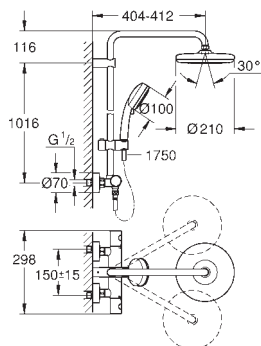

GROHE TEMPESTA SYSTEM

Referencia

Color

Precio

27 922 001 +++*

Cromo

469,00

Tempesta Cosmopolitan System 210
Sistema de ducha con termostato incorporado

Compuesto por:

Brazo para ducha mural de 390 mm orientable a 45°

Termostato visto con Aquadimmer

Dos opciones de ducha:

Ducha mural Tempesta 210 (26 408)

Chorro Lluvia

con rótula incorporada

Ángulo de rotación de ± 15°

Teleducha Tempesta Cosmopolitan 100 (27 571 001)

2 chorros:

Rain, Jet

Distancia ajustable para soportes de fijación

Flexo de 1,75 m 1/2" x 1/2" (28 410)

GROHE TurboStat Cartucho compacto

con termoelemento de cera

GROHE SafeStop Tope de seguridad a 38°C

GROHE SafeStop Plus limitador de

temperatura opcional a 43°C incluido

GROHE DreamSpray distribución perfecta

del agua por todo el cabezal

GROHE StarLight acabado cromado

Sistema antical **SpeedClean**

Conducto interno del agua protegido para mayor durabilidad

Sistema antitorsión „Twistfree“

Accesorio opcional: Bandeja GROHE EasyReach (26 362)

26 223 001

Cromo

595,00