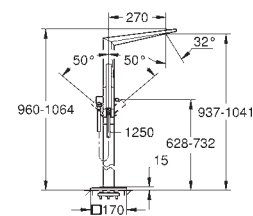

23 119 001 cromo 2.395,00

Allure Brilliant
Monomando para baño ducha 1/2", Montado a suelo
Sólo parte exterior
Necesaria parte empotrable 45 984 001
Parte empotrable no incluida
GROHE SilkMove Cartucho de discos cerámicos 46 mm
Inversor automático: baño/ducha
Caño con mousseur integrado
Teleducha Euphoria Cube+ 6.6 l/min
Flexo Silverflex de 1,25 m
Longitud de caño: 270 mm
Con soporte para la teleducha
Válvula anti-retorno