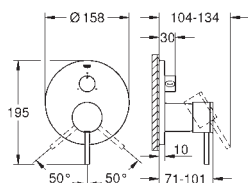

24 096 003	chromo	329,00
24 096 DC3	supersteel	427,70
24 096 AL3	Brushed hard graphite (Grafito cepillado)	460,60

Atrio
Mezclador con inversor de 3 vías.
Sólo parte exterior
Parte empotrada GROHE Rapido SmartBox 35 600 000
GROHE SilkMove Cartucho de discos cerámicos 46 mm
GROHE StarLight acabado cromado
Florón metálico con GROHE QuickFix
Escudo de metal, con ajuste 6°
Palanca metálica
Inversor de 3 vías.
Caudal:
salida A = 27 l/min
salida B = 27 l/min
salida C = 27 l/min
Parte empotrable no incluida

35 600 000 +++*		119,00
GROHE Rapido SmartBox cuerpo empotrable universal		

novedad