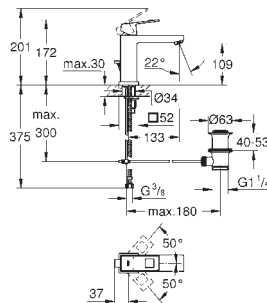

23 445 000

Cromo

239,00

Eurocube
Monomando de lavabo 1/2"
Tamaño M

Palanca metálica
GROHE SilkMove Cartucho de discos cerámicos 28 mm con limitador ecológico de temperatura
GROHE StarLight acabado cromado
GROHE EcoJoy SpeedClean mousseur 5,7 l/min
GROHE QuickFix Plus sistema de rápida instalación
Vaciador automático
Con conexiones flexibles