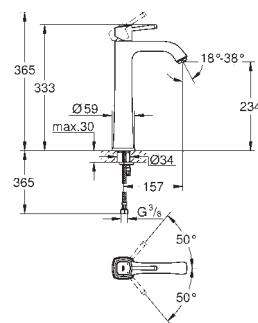

23 313 000
23 313 IGO

Cromo
 Cromo/ oro

549,00
625,00

Grandera
Monomando de lavabo 1/2"
Tamaño XL
para lavabos tipo Bol de sobremueble
GROHE SilkMove Cartucho de discos cerámicos 28 mm
Tecnología GROHE EcoJoy ahorro de agua con el máximo bienestar
GROHE QuickFix rápido sistema de instalación
GROHE AquaGuide chorro direccional de 5,7 l/min
Cuerpo liso
Con conexiones flexibles