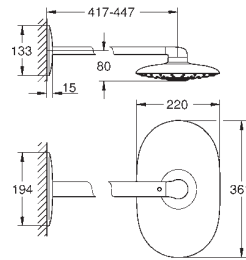

GROHE RAINSHOWER SYSTEM SMARTCONTROL

Referencia

Color

Precio

26 254 000

chromo

575,00

Rainshower 360 Duo

Conjunto de ducha mural con brazo 450 mm, 2 chorros

Compuesto por:

Ducha mural Rainshower 360 DUO, cabezal cromado
2 chorros:

GROHE PureRain ó **GROHE Rain O² spray*** y **Trio Massage**

Brazo de ducha de 450 mm orientable 45°
GROHE DreamSpray distribución perfecta del agua por todo el cabezal

GROHE StarLight acabado cromado

Sistema antical **SpeedClean**

Conducto interno del agua protegido para mayor durabilidad

Necesaria parte empotrable 26 264 001

* Seleccionar el tipo de chorro mural en la instalación, viene prefijado de fábrica con chorro: GROHE PureRain

26 254 LS0

moon white

575,00