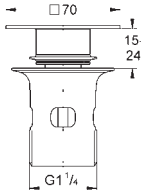

GROHE EUROCUBE

Referencia

Color

Precio

40 565 000

chromo

73,85

Válvula de desagüe 1 1/4"
para lavabos con vaciador automático
GROHE StarLight acabado cromado