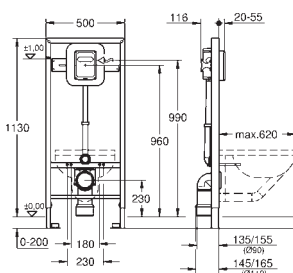

para la instalación en la pared, solicite los anclajes

38 558 00M (se venden por separado)

para la instalación de pulsadores pequeños

necesario accesorio 40 950 000 (en venta por separado)

38 519 001

409,00