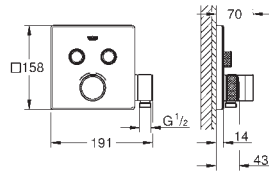

Referencia

Color

Precio

29 125 000

Cromo

585,00

Grotherm SmartControl
Termostato empotrado con 2 llaves y soporte de ducha integrado
Sólo parte exterior

Escudo de metal con **GROHE QuickFix** (escudo con eje de sellado, cubierta de fijación), con ajuste 6°

GROHE StarLight acabado cromado

SmartControl pulsar ON- OFF,

gire para ajustar el caudal de EcoJoy

Símbolos intercambiables

GROHE TurboStat Cartucho compacto con termoelemento de cera

GROHE SafeStop Tope de seguridad a 38°C

GROHE SafeStop Plus limitador de temperatura opcional a 43°C incluido

Filtros colectores de suciedad

Válvulas anti-retorno

Salidas múltiples, pueden accionarse simultáneamente

Codo de ducha integrado en el soporte 1/2"

Parte empotrable no incluida

Caudal:

Salida B = 24 l/min

Teleduchar = 12 l/min

35 600 000 +++*

GROHE Rapido SmartBox cuerpo empotrable universal

119,00

29 126 000 +++*

Cromo

545,00