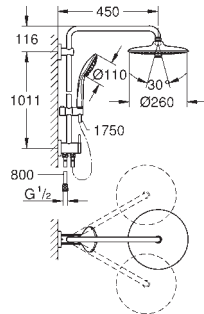

GROHE EUPHORIA SYSTEM

Referencia

Color

Precio

27 421 002

Cromo

399,00

Euphoria System 260

Sistema de ducha con inversor

Compuesto por:

Brazo para ducha mural de 450 mm orientable a 45°

Cambio de la teleducha a la ducha mural mediante inversor

Ducha mural Euphoria 260 (26 457)

Con 3 tipos de chorro:

Rain, SmartRain, Jet

con rótula incorporada

Ángulo de rotación de ± 15°

Teleducha **Euphoria 110 Masaje** (27 239)

Con 3 tipos de chorro:

Rain, SmartRain, Massage

Distancia ajustable para soportes de fijación

Flexo Silverflex de 1,75 m. (28 388)

Flexo Silverflex 800 mm

Flexo de conexión metálico de 800 mm

GROHE EcoJoy limitador de caudal 9,5 l/min

GROHE DreamSpray distribución perfecta

del agua por todo el cabezal

GROHE StarLight acabado cromado

GROHE SprayDimmer, con

reductor de caudal

Sistema antical **SpeedClean**

Conducto interno del agua protegido para mayor durabilidad

Sistema antitorsión „Twistfree“