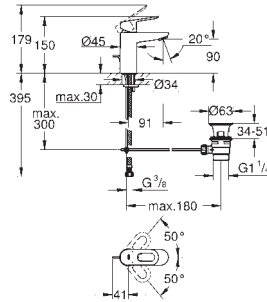

Referencia

Color

Precio

23 335 000

Cromo

82,95

BauLoop
Monomando de lavabo 1/2"
Tamaño S

Palanca metálica

GROHE Cartucho de discos cerámicos Longlife de 28 mm

GROHE StarLight acabado cromado

GROHE EcoJoy mousseur 5,7 l/min

Sistema de rápida instalación Quickfix

Vaciador automático

Con conexiones flexibles