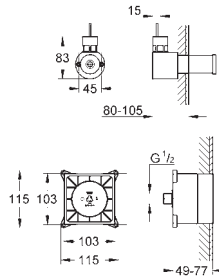

GROHE F-DIGITAL DELUXE

Referencia

Color

Precio

29 074 000

409,00

GROHE F-digital Deluxe

Parte empotrable del generador de vapor

para uso con los módulos (36 362 000 o 27 934 000)

Compuesto por:

- 1 parte empotrable para el dosificador de vapor (115 x 115 x 49-77 mm)
- 1 parte empotrable para el sensor de temperatura (58 x 83 x 80-105 mm)
- 1 cable para el sensor de temperatura, 5 m
- 1 cable para el generador de vapor, 5 m