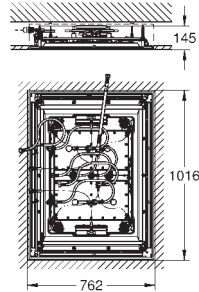

Color

Precio

26 373 001

Cromo

19.500,00

Rainshower F-Series 40" AquaSymphony

Ducha de techo 6+ con luz

1016 mm x 762 mm x 145 mm

de metal

caudal mínimo 25 l / min

min. presión recomendada 3,0 bar

1 x Chorro AquaCurtain

1 x Chorro Pure XL

1 x 2 Chorros vapor frío

2 x Chorro GROHE PureRain 400 x 190 mm

1 x 2 Chorros cascada XL Waterfall

1 x 4 Chorros Bokoma con ajuste de ángulo 20° y combinaciones

LED: luz tenue cambiante con los colores del arco iris

Ajustable: selección permanente de un único color

Voltaje eléctrico de 12V DC

Marca CE

Sistema antical **SpeedClean**

GROHE DreamSpray distribución perfecta

del agua por todo el cabezal

GROHE StarLight acabado cromado

Requiere conjunto empotrado (26 376 001), unidad base Deluxe F- digital (26 374 000), unidad Bluetooth (36 371 000) y las conexiones de cables (42 429 000), todo a pedir por separado dependiendo del tipo de instalación.

La construcción del techo debe ser la apropiada para poder sostener el peso del producto (peso total > 70 kg). La ducha de techo debe accionarse mediante 8 salidas de agua + salida para 1 teleducha y el desague debe ser suficientemente grande para desaguar correctamente y que el agua no quede estancada (> 100 l / min). Para detalles de instalación por favor revise los planos y guía de instalación antes de empezar la obra.

Recomendación: configuración con Grohtherm SmartControl

Este producto contiene luces LED:
eficiencia energética de clase: A++