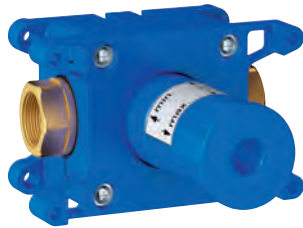

# GROHE RAPIDO C / LLAVES DE CORTE

Referencia

Color

Precio

35 028 000

135,00

**Rapido C**  
**Cuerpo empotrable para llave de paso**  
**para instalación en cabinas de ducha a medida**

Caja de empotramiento con tapa de protección accesible  
Membrana de aislamiento para sellado a la pared  
Puntos de fijación delanteros y traseros  
Cuerpo de latón  
Montura de discos cerámicos de 3/4" preinstalada  
Conexión de 1/2"  
Caudal:  
55 l/min. a 3 bares  
Profundidad de empotramiento 70 - 95 mm