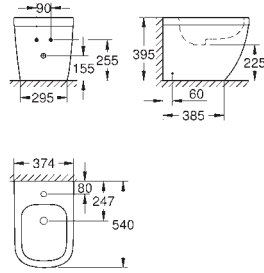

GROHE SANITARIOS EURO

Referencia

Color

Precio

novedad

39 340 000
39 340 00H

blanco alpino
blanco alpino

129,00
188,00

Sanitarios Euro Bidé a suelo

Un orificio para la grifería

Incluye set de fijación

Porcelana sanitaria

Adosado a pared con fijaciones ocultas

Opcional: PureGuard tratamiento anti suciedad
y capa anti bacteriana (00H)

12 unidades por pallet