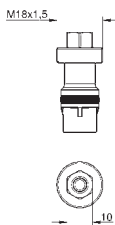

14 053 00M

43,90

Llaves de cierre

Se adapta a Grotherm SmartControl, mezclador SmartControl y Grotherm con 2 asas termostáticas en combinación con GROHE Rapido SmartBox.
En caja de 2 unidades