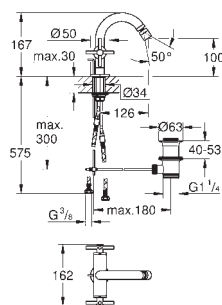

Atrio
Monoblock de bidé 1/2"
Tamaño M
Montura cerámica 1/2", 90°
Rótula orientable
Vaciador automático
Con conexiones flexibles
con palanca en cruz
Dos sets de tapetas incluidos.
Uno marcado con „H“ Caliente y „C“ Frío
y un set sin marcar.