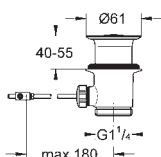

GROHE VACIADORES, DESAGÜES Y SIFONES

SPA COLOURS DISPONIBLES A PARTIR
DEL SEGUNDO SEMESTRE 2019

Referencia

Color

Precio

28 910 000

chromo

59,00

Vaciador automático 1 1/4"
para lavabos con rebosadero
Lavabo y bidé
Completo