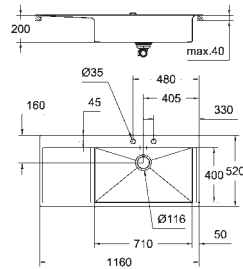

GROHE FREGADEROS DE ACERO INOXIDABLE

Referencia

Color

Precio

novedad

31 582 SD0 RRP

acero inox

1.280,17

K1000

Fregadero de acero inoxidable con escurridor

Modelo: K1000 80-S 116/52 1.0 derecha

Montaje: enrasado

material: acero inoxidable AISI 304 (V2A)

GROHE StarLight acabado cromado

amortiguador de ruido GROHE Whisper

medida min. mueble: 800 mm

dimensiones: 1160 x 520 mm

1 cubeta: 710 x 400 mm

GROHE QuickFix rápido sistema de instalación

cubeta montada a la derecha

medida corte encimera: 1148 x 508 mm

válvula automática

incluye: desagüe automático, sifón, cestillo y set de montaje

4 unidades por pallet

novedad

31 581 SD0 RRP

acero inox

1.280,17