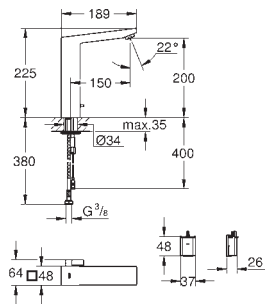

Eurocube E

Mezclador de lavabo electrónico 1/2" Tamaño M con mezclador y limitador ajustable de temperatura

Con sensor infrarrojo para comunicación bidireccional para configuración, monitorización y mantenimiento. Batería de litio 6V. tipo CR-P2
Vida útil de la batería: aprox. 7 años (150 usos al día)

GROHE StarLight acabado cromado
Chorro laminar regulado a 5.7 l/min

Con conexiones flexibles

Válvulas anti-retorno
Filtros colectores de suciedad con válvula solenoide integrada
Batería externa

Sistema de rápida instalación Quickfix

Indicador luminoso de cambio de pila

Con 7 pre programas

Descarga automática

Desinfección térmica

Modo limpieza

Funciones adicionales y ajustes precisos con el mando adicional 36 407 001

Marca CE

Nivel de sonoridad I conforme DIN4109

Tipo de protección IP 59K

36 442 000

Cromo

785,00