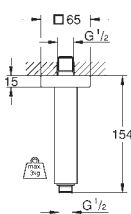

Rainshower
Brazo de ducha de techo 154 mm
de metal

Conexión 1/2"

27 986 000

Cromo

105,00

27 986 IGO

Cromo/ oro

136,50