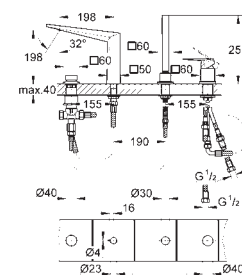

19 787 001 cromo 1.459,00

Allure Brilliant
Combinación monomando para baño y ducha 1/2"
Compuesto por:
Sistema monomando de encimera
Inversor para baño/ducha
Teleducha Euphoria Cube+ 6.6 l/min
Flexo metálico de 2 m.
Necesaria parte empotrable 29 037 000