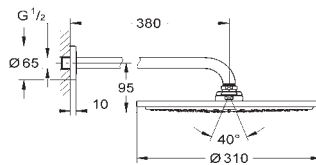

Rainshower Cosmopolitan 310
Conjunto de ducha con brazo mural 380 mm, 1 chorro
Compuesto por:
Ducha mural Rainshower Cosmopolitan 310 (27 478 000)
1 chorro; Lluvia
Brazo de ducha Rainshower 380 mm (28 361 000)
GROHE EcoJoy limitador de caudal 9,5 l/min
GROHE DreamSpray distribución perfecta del agua por todo el cabezal
GROHE StarLight acabado cromado
Sistema antical **SpeedClean**
DropSTOP sin goteo en la ducha mural al cerrar el grifo

*** SPA colours:

Referencia	Color	Precio
26 067 000	chromo	519,00
26 067 DC0	supersteel	674,70
26 067 ***	SPA colours	726,60