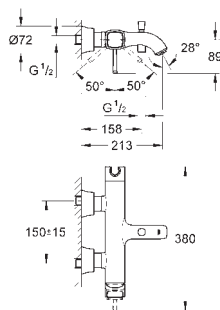

23 317 000
23 317 IGO

Cromo
 Cromo/ oro

679,00
769,00

Grandera
Monomando para baño y ducha 1/2"
GROHE SilkMove Cartucho de discos cerámicos 46 mm
Limitador ecológico de caudal
Inversor automático: baño/ducha
Válvula anti-retorno en la conexión de salida de la ducha 1/2"

novedad