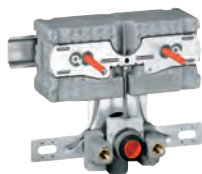

Con rail y accesorios para instalación individual.

Codo de desagüe HT DN 50

Pernos para fijación del urinario

Fluxor

Caja de conexión para

transformador con tensión 230 V

37 578 001

139,00