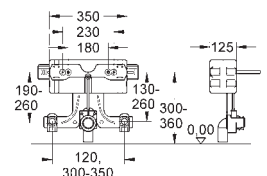

Uniset

Módulo para bidé con carcasa EPS

Para tabicar: módulo cerrado e insonorizado.

Con rail y accesorios para instalación individual.

Para instalación individual o en serie

Rail con accesorios de fijación para

instalación individual

Pernos para colgar el bidé

Conexiones de entrada y

salida ajustables.

Codo de desagüe HT DN 50

Junta de Ø 32 mm

2 racores de conexión ajustables

Material de sujeción para el bidé

para la instalación en la pared

solicite pies de soporte 37 304 000

(se venden por separado)

40 911 000 +++*

12,95