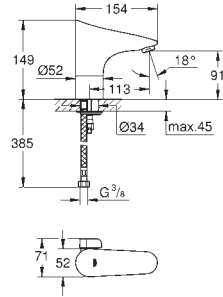

GROHE EUROPLUS E

Referencia

Color

Precio

36 207 001

Cromo

545,00

Europlus E

Mezclador de lavabo electrónico 1/2" Tamaño M con mezclador y limitador ajustable de temperatura

Con sensor infrarrojo para comunicación bidireccional para configuración, monitorización y mantenimiento. Batería de litio 6V. tipo CR-P2

Vida útil de la batería: aprox. 7 años (150 usos al día)

GROHE EcoJoy mousseur 5,7 l/min

Válvulas anti-retorno

Filtros colectores de suciedad

Electroválvula, Indicador luminoso de cambio de pila

Con 7 pre programas, Descarga automática

Desinfección térmica

Modo limpieza

Funciones adicionales y ajustes precisos

con el mando adicional 36 407 001

Marca CE

Nivel de sonoridad I conforme DIN4109

Tipo de protección IP 59K

36 208 001

Cromo

485,00

Idem, sin mezclador