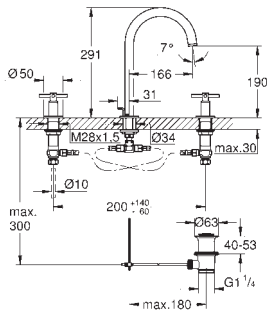

20 008 003
20 008 DC3
20 008 AL3

chromo
supersteel
Brushed hard graphite
(Grafito cepillado)

519,00
675,00
726,60

Atrio
Batería de lavabo 1/2"
Tamaño M

Montura cerámica 1/2", 90°
GROHE EcoJoy 5.7 l/min mousseur laminar
Caño giratorio de fundición
Aireador tipo «Mousseur»
Vaciador automático
con palanca en cruz
Dos sets de tapetas incluidos.
Uno marcado con „H“ Caliente y „C“ Frío
y un set sin marcar.