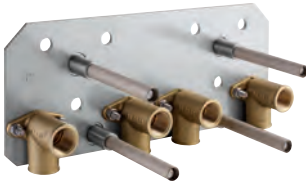

Rainshower F-Series 15"

Elemento de empotramiento
para usar con la ducha mural Rainshower F-Series 15" Multi Spray
295 mm (anchura) x 121 mm (altura) x 181 mm (profundidad)
Mínimo grosor de pared 200 mm
Profundidad de tornillo mínima 14mm

27 467 000

Cromo

589,00