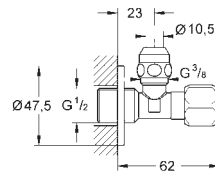

22 017 00M		cromo	48,90

Llave de corte 1/2"
con tuerca de compresión
3/8"
Para latiguillos de cobre
Ø 10 mm
Volante de plástico
Índice neutro
Tornillo del rosetón
de metal
En cajas de 10 piezas
GROHE StarLight acabado cromado