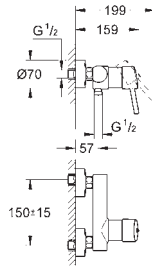

Referencia Color Precio

32 210 001 +++* cromo 143,00

Concetto
Monomando de ducha 1/2"
Palanca metálica
GROHE SilkMove Cartucho de discos cerámicos 46 mm
GROHE StarLight acabado cromado
Limitador ecológico de caudal
Toma inferior para flexo G 1/2" con válvula anti-retorno incorporada
Racores en S
Válvula anti-retorno
Limitador de temperatura opcional 46 375 000
Nivel de sonoridad I conforme DIN4109