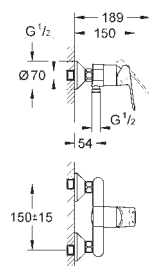

23 340 000

+++*

Cromo

83,95

BauLoop
Monomando de ducha 1/2"

Palanca metálica

GROHE Cartucho de discos cerámicos Longlife de 46 mm

GROHE StarLight acabado cromado

Limitador ecológico de caudal

Toma inferior para flexo G 1/2" con

válvula anti-retorno incorporada

Racores en S

Florón metálico

Válvula anti-retorno

Limitador de temperatura opcional 46 375 000