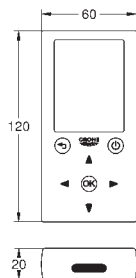

36 409 000

Cromo

525,00

Euroeco Cosmopolitan E Bluetooth
Grifo de lavabo 1/2"

Infrarrojo electrónico

Tamaño M

con sensor de infrarrojos y módulo Bluetooth para la comunicación bidireccional para la monitorización, la configuración y el servicio

Transformador con tensión de conexión

100-240 V AC, 50-60 Hz, 6,75 V DC

Sistema de rápida instalación Quickfix

GROHE StarLight acabado cromado

GROHE EcoJoy mousseur 5,7 l/min

Electroválvula

Filtros colectores de suciedad

con Bluetooth 4.0 * para la comunicación inalámbrica de datos

para Apple ** y dispositivos Android

El rango del bluetooth (10 m) varía dependiendo de los materiales usados entre el transmisor y el receptor

Funcionamiento

Productos protegidos con una contraseña

La app detecta todos los productos Bluetooth al mismo tiempo

ciclos de descarga automáticos y sincronización

automática del tiempo de descarga

uso por día / 30 días

ciclos de desinfección térmicos y tiempo última desinfección

Configuración

Rango de detección y apagado

Desinfección térmica

Descarga automática

Modo limpieza

2 tiempos apagado / encendido

Identificación por nombre

Servicio

Envía y guarda 3 perfiles

Restablecer la configuración de fábrica o de usuario

Versión de hardware y software

Marca CE

Nivel de sonoridad I conforme DIN4109

Tipo de protección IP 59K

Los dispositivos móviles GROHE IR Remote App*** no están incluidos en la entrega y se pueden pedir por separado a través de un Apple store / tienda / iTunes o Google Play tienda autorizada.

* La marca y los logotipos de Bluetooth son marcas registradas propiedad de Bluetooth SIG, Inc. y cualquier uso de dichas marcas por Grohe AG es bajo licencia. Otras marcas y nombres comerciales pertenecen a sus respectivos propietarios.