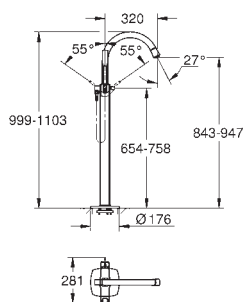

23 318 000	chromo	1.995,00
23 318 IGO	chromo/ oro	2.495,00

Grandera

Monomando para baño ducha 1/2", Montado a suelo

Sólo parte exterior

Necesaria parte empotrable 45 984 001

Parte empotrable no incluida

GROHE SilkMove Cartucho de

discos cerámicos 46 mm

Inversor automático: baño/ducha

Caño con mousseur integrado

Longitud de caño 320 mm

Con soporte para la teleducha

Teleducha Grandera, Flexo Silverflex de 1,25 m