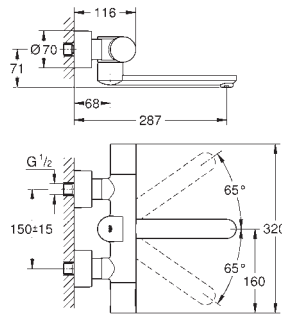

GROHE EUROSMART COSMOPOLITAN E

Referencia

Color

Precio

36 332 000

Cromo

875,00

Eurosmart Cosmopolitan E
Termostato de lavabo 1/2"
Infrarrojo electrónico

Con sensor infrarrojo para comunicación bidireccional para configuración, monitorización y mantenimiento. Batería de litio 6V. tipo CR-P2

Vida útil de la batería: aprox. 7 años (150 usos al día)

Aireador con chorro laminar

Válvulas anti-retorno, Filtros colectores de suciedad

Tope de Seguridad **GROHE SafeStop** a 38°C

Caño giratorio de fundición, **Longitud 287 mm**

Indicador luminoso de cambio de pila, Con 7 pre programas, Descarga automática

Desinfección térmica

Modo limpieza

Funciones adicionales y ajustes precisos con el mando adicional 36 407 001

36 333 000

Cromo

865,00

Idem, con longitud de caño 255 mm

36 334 SD0

Acero inox

419,00