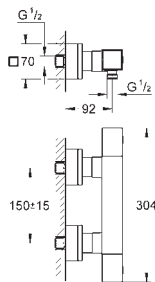

GROHE GROHTHERM CUBE

Referencia

Color

Precio

34 488 000

Cromo

345,00

Grohtherm Cube
Termostato de ducha 1/2"
GROHE SafeStop Tope de seguridad a 38°C
GROHE SafeStop Plus limitador de temperatura opcional a 43°C incluido
GROHE TurboStat Cartucho compacto con termoelemento de cera
Mando graduado con **GROHE EcoButton**, limitador ecológico de caudal
Toma inferior para flexo G 1/2"
Filtros colectores de suciedad
Válvula anti-retorno
Racores en S
Tecnología GROHE EcoJoy ahorro de agua con el máximo bienestar

34 497 000

Cromo

439,00