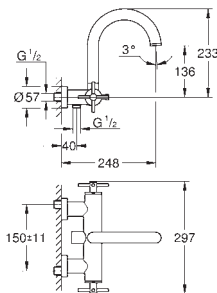

25 010 003
25 010 DC3
25 010 AL3

chromo
supersteel
Brushed hard graphite
(Grafito cepillado)

629,00
817,70
880,60

Atrio
Batería para baño y ducha 1/2"
Montura cerámica 1/2", 90°
Inversor automático: baño/ducha
Caño tubular con limitador ecológico de caudal
Aireador tipo «Mousseur»
Incorpora válvula anti-retorno en la salida de ducha 1/2"
Racores en S con palanca en cruz
Dos sets de tapetas incluidos.
Uno marcado con „H“ Caliente y „C“ Frío y un set sin marcar.