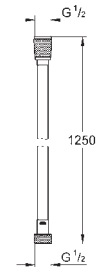

28 362 000 RRP
28 362 DC0 RRP
28 362 *** RRP

chromo
supersteel
SPA colours

15,28
19,41
21,07

Silverflex
Flexo de ducha Twistfree 1250
de 1,25 m

Superficie lisa que facilita la limpieza
Resistencia a la tracción 500 N
Resistencia a la presión hasta 5 bar
Resistencia al calor 70°C
Antibloqueo flexible
Conexión universal G 1/2" x 1/2"
Con conexión de flexo
rotatorio (función Twistfree)
GROHE StarLight acabado cromado
En blister

*** SPA colours:

● BE ● GL ● DA ● A0
● EN ● GN ● DL ● AL