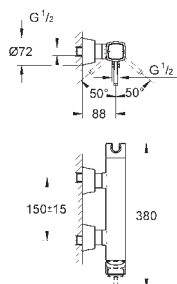

23 316 000
23 316 IGO

Cromo
 Cromo/ oro

539,00
700,70

Grandera
Monomando de ducha 1/2"
Montaje mural
GROHE SilkMove Cartucho de discos cerámicos 46 mm
GROHE StarLight acabado cromado
Limitador ecológico de caudal
soporte para ducha integrado
1 salida a ducha G 1/2"
Válvula anti-retorno
Racores en S