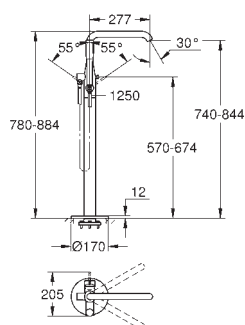

23 491 001

cromo

1.459,00

23 491 DC1

supersteel

1.896,70

23 491 ***

SPA colours

2.042,60

Essence

Monomando para baño ducha 1/2", Montado a suelo

Sólo parte exterior

Necesaria parte empotrable 45 984 001

Parte empotrable no incluida

GROHE SilkMove Cartucho de

discos cerámicos de 35 mm

Inversor automático: baño/ducha

Caño giratorio de fundición

Aireador tipo «Mousseur»

Altura 277 mm

Con soporte para la teleducha

En cromo teleducha 27 806, en otros acabados teleducha 26 465

Flexo Silverflex de 1,25 m. (28 362)

*** SPA colours: