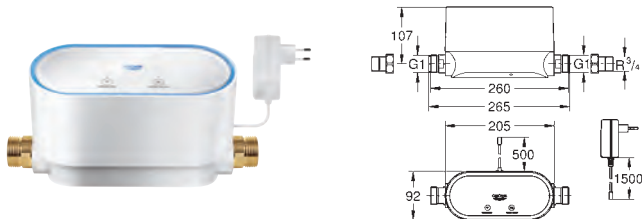

novedad

22 521 LN0 RRP

blanco

16,52

GROHE Sense Guard
Cable extensor de alimentación
Longitud de cable 3 m