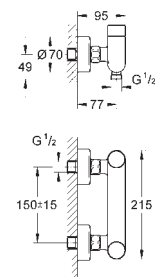

36 320 000

Cromo

392,00

Eurosmart Cosmopolitan T
Mezclador temporizado de ducha 1/2" con mezclador y limitador de temperatura ajustable
Montaje mural
con válvulas anti-retorno
Flexo de conexión G 1/2"
3 ajustes de tiempo de salida de agua: corto-medio-largo (prefijado de fábrica: corto) Aprox. 7, 15, 30 seg (dependiendo de la presión)
Racores en S
Filtros colectores de suciedad