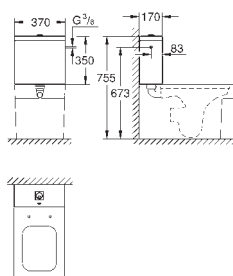

39 489 000

blanco alpino

415,00

Sanitarios Cube
Cisterna para tanque bajo
Alimentación lateral izquierda/ derecha

Incluye set de descarga GROHE AV1
Incluye set de fijación
Porcelana sanitaria
24 unidades por pallet

novedad