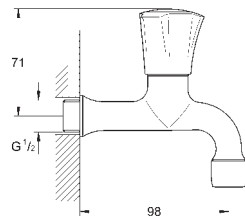

30 098 001

chromo

35,95

Costa L

Grifo mural 1/2"

Índice: azul

GROHE StarLight acabado cromado

Aireador tipo «Mousseur»

Monturas «Long life»