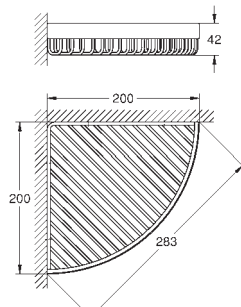

40 809 000 RRP

chromo

107,43

Selection Cube
Jabonera de pared, grande
Material: metal
para instalación en esquina
GROHE StarLight acabado cromado