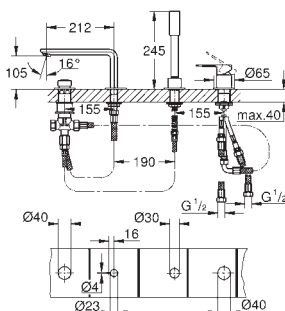

19 577 001 cromo 875,00
19 577 DC1 supersteel 985,00

Lineare
Combinación monomando para baño y ducha 1/2"
GROHE SilkMove Cartucho de discos cerámicos de 35 mm con limitador ecológico de temperatura
GROHE StarLight acabado cromado
Sistema monomando de encimera
Caño de encimera
Inversor para baño/ducha
Teleducha Sena Stick (26 465)
Flexo metálico de 2 m.
Con conexiones flexibles
Válvula anti-retorno
Necesaria parte empotrable 29 037 000