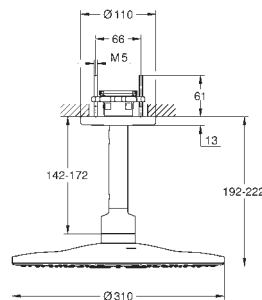

26 477 L50

Moon white

579,00

Rainshower 310 SmartActive
Conjunto de ducha de techo con brazo 142 mm, 2 chorros
Compuesto por:
Ducha mural Rainshower 310 SmartActive, cabezal blanco
2 chorros:
GROHE PureRain, ActiveRain
Brazo de ducha de techo 142 mm
GROHE DreamSpray distribución perfecta
del agua por todo el cabezal
GROHE StarLight acabado cromado
Sistema antical **SpeedClean**
Conducto interno del agua protegido para mayor durabilidad
Necesaria parte empotrable 26 484 000