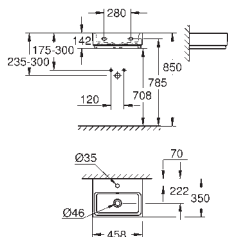

GROHE SANITARIOS CUBE

Referencia Color Precio

novedad

39 483 00H

blanco alpino

199,00

Sanitarios Cube
Lavamanos 45 cm
Mural / suspendido
Un orificio para la grifería
455 x 350 mm
Porcelana sanitaria
PureGuard capa antisuciedad y tratamiento antibacteriano
22 unidades por pallet

novedad