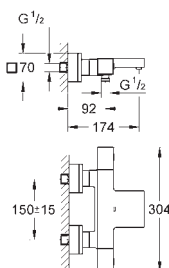

Grohtherm Cube
Termostato para baño y ducha 1/2"
GROHE SafeStop Tope de seguridad a 38°C
GROHE SafeStop Plus limitador de temperatura opcional a 43°C incluido
GROHE TurboStat Cartucho compacto con termoelemento de cera
Mando AquaDimmer Eco con múltiple función: Regulador de caudal, Inversor: baño/ducha
Toma inferior para flexo G 1/2"
GROHE caño cascada XL
Reductor de caudal
Filtros colectores de suciedad
Válvula anti-retorno
Racores en S
Tecnología GROHE EcoJoy ahorro de agua con el máximo bienestar

18 700 000

daVinci satinado blanco

37,90