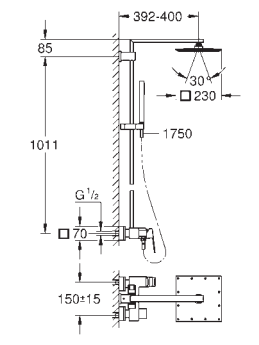

**Sistema antitorsión** „Twistfree“

23 147 001

Cromo

1.179,00

**Euphoria Cube System 230**  
**Sistema de ducha con monomando**

Brazo de 1/2" para ducha mural, Longitud: 378 mm

**Monomando de ducha visto con inversor**