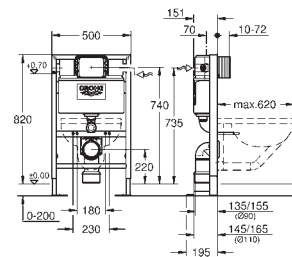

Rapid SL
Módulo para WC, altura de instalación 0,82 m.
Cisterna empotrada de 6 - 9 l

Montaje delante de tabiques
ligeros o autoportante

Para montaje en seco, completamente premontado, Bloqueable

2 pernos con tuercas para colgar la taza
Distancia entre pernos 180 y 230 mm.

codo de desagüe Ø 90 mm

Reductor Ø 90/110 mm

Cisterna 6 - 9 l, contiene las siguientes características:

Válvula de descarga **neumática** AV1 que ofrece dos opciones: **Dual Flush** o **Descarga única**.

Montaje del pulsador **frontal** o **superior**

Silencioso, grupo acústico I

Aislada contra condensaciones para la instalación en la pared, solicite los anclajes 38 558 00M (se venden por separado)

para la instalación de pulsadores pequeños

necesario accesorio 40 950 000 (en venta por separado)

38 581 001

365,00