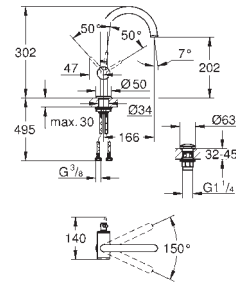

**Atrio**  
**Monomando de lavabo 1/2"**  
**Tamaño M**

**GROHE SilkMove** Cartucho de discos cerámicos 28 mm  
**GROHE StarLight** acabado cromado  
GROHE EcoJoy 5.7 l/min mousseur laminar  
Caño tubular giratorio con mousseur  
Válvula de desagüe 1 1/4" push-open  
**Con conexiones flexibles**