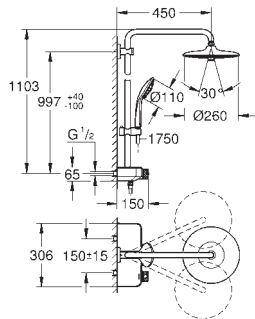

GROHE EUPHORIA SMARTCONTROL SYSTEM

Referencia

Color

Precio

novedad

26 509 000 +++*

Cromo

809,00

Euphoria SmartControl System 260 Mono Sistema de ducha con termostato incorporado

Compuesto por:

Brazo de ducha de 450 mm orientable 45°

Soporte superior ajustable para adaptarse a los agujeros de instalación existentes

Termostato SmartControl

Dos opciones de ducha:

Ducha mural Euphoria 260 (26 455)

Con 3 tipos de chorro:

Rain, SmartRain, Jet

con rótula incorporada

Ángulo de rotación de $\pm 15^\circ$

Teleducha Euphoria 110 Massage, cabezal blanco (27 221 001)

Con 3 tipos de chorro:

Rain, SmartRain, Massage

Distancia ajustable para soportes de fijación
Flexo Silverflex de 1,75 m. (28 388)

GROHE DreamSpray distribución perfecta del agua por todo el cabezal

GROHE StarLight acabado cromado

GROHE CoolTouch Aislamiento térmico

GROHE TurboStat Cartucho compacto con termoelemento de cera

Tecnología GROHE EcoJoy ahorro de agua con el máximo bienestar

- Tope de seguridad a 38°C

GROHE SafeStop Plus limitador de temperatura opcional a 43°C incluido

SmartControl pulsar ON- OFF,

gire para ajustar el caudal de EcoJoy

Bandeja jabonera de ducha GROHE EasyReach integrada

Sistema antical **SpeedClean**

Conducto interno del agua protegido para mayor durabilidad

Sistema antitorsión „Twistfree“

novedad

26 510 000

Cromo

942,00