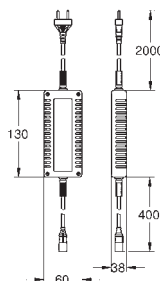

GROHE F-digital Deluxe

Transformador

Transformador para la caja de conexiones (26 374 000 / 36 397 000)

1 transformador para cada 2 módulos de luz o sonido (36 359 000)

o 1 ducha de techo con luces (27 865 000)

Pueden conectarse máximo 2 transformadores a la caja de conexiones (máximo 8 elementos)

Cada transformador soporta 4 elementos (de luz o sonido)

Cada ducha de techo con luces (27 865 000): 4 elementos

- por módulo de luz: 1 dispositivo

- por módulo de sonido: 1 dispositivo

Voltaje de entrada: 90-240 V AC, 50-60 Hz

Voltaje de salida: 12 V DC