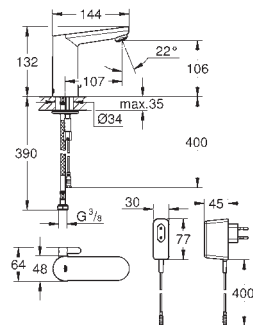

Eurosmart Cosmopolitan E Mezclador de lavabo electrónico 1/2" Tamaño M con mezclador y limitador ajustable de temperatura

Con sensor infrarrojo para comunicación bidireccional para configuración, monitorización y mantenimiento.

Transformador con tensión de conexión

100-230 V AC, 50-60 Hz, 6 V DC, **GROHE EcoJoy** mousseur 5,7 l/min

Válvulas anti-retorno

Filtros colectores de suciedad con válvula solenoide integrada

Sistema de rápida instalación Quickfix

Con 7 pre programas, Descarga automática

Desinfección térmica

Modo limpieza

Funciones adicionales y ajustes precisos

con el mando adicional 36 407 001