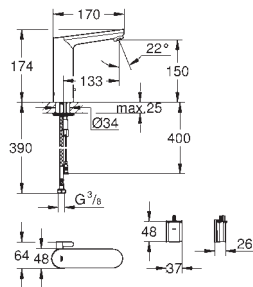

Cromo

399,00