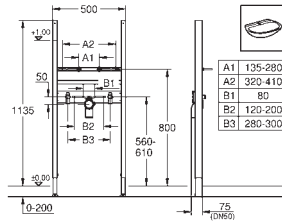

GROHE RAPID SL PARA LAVABO

Referencia

Color

Precio