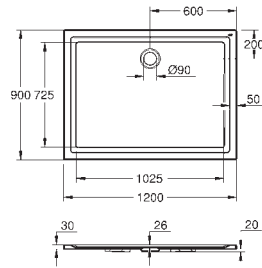

GROHE PLATOS DE DUCHA ACRÍLICOS

Referencia

Color

Precio

novedad

39 308 000

blanco alpino

305,00

Plato de ducha acrílico
dimensiones: 900 x 1200 mm
altura: 30 mm
material acrílico
diámetro de tubo de desagüe: 90 mm
Conjunto de desagüe GROHE recomendados:
49 533 000 (vertical) y 49 534 000 (horizontal),
se venden por separado
20 unidades por pallet

novedad