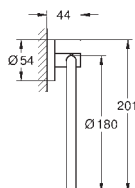

40 365 001	RRP	+++*	cromo	20,65
40 365 DC1	RRP		supersteel	26,85
40 365 ***	RRP		SPA colours	28,92

Essentials Argolla
Material: metal
Fijación oculta
GROHE StarLight acabado cromado

1. *** SPA colours:
2. BE
   - GL
   - DA
   - A0
   - EN
   - GN
   - DL
   - AL