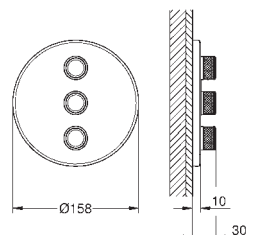

Grotherm SmartControl

Placa con triple llave de paso

Sólo parte exterior

Parte empotrable GROHE Rapido SmartBox 35 600 000

Escudo de metal con **GROHE QuickFix** (escudo con eje de sellado, cubierta de fijación), con ajuste 6°

Embeldecador de pared sobresale sólo 10 mm

GROHE StarLight acabado cromado

SmartControl pulsar ON- OFF,

gire para ajustar el caudal de EcoJoy

Símbolos intercambiables

Salidas múltiples, pueden accionarse simultáneamente

Parte empotrable no incluida

35 600 000	+++*	119,00
GROHE Rapido SmartBox cuerpo empotrable universal