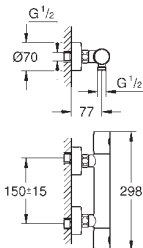

34 065 002 +++* **272,00**
34 065 DC2 **353,60**
Grohtherm 1000 Cosmopolitan M
Termostato de ducha 1/2"
Mandos ergonómicos con tecnología GROHE MetalGrip
GROHE SafeStop Tope de seguridad a 38°C
GROHE SafeStop Plus limitador de temperatura opcional a 43°C incluido
GROHE TurboStat Cartucho compacto con termoelemento de cera
Llave incorporada
Mando graduado con **GROHE EcoButton**, limitador ecológico de caudal
Toma inferior para flexo G 1/2"
Válvulas anti-retorno
Filtros colectores de suciedad
Racores en S
Tecnología GROHE EcoJoy ahorro de agua con el máximo bienestar