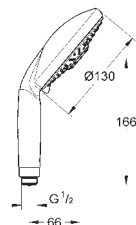

28 764 000 cromo 115,00

Rainshower Classic 130
Teleducha 3 chorros
Lluvia / concentrado / puro
Sistema antical **SpeedClean**
Conducto interno del agua protegido para mayor durabilidad