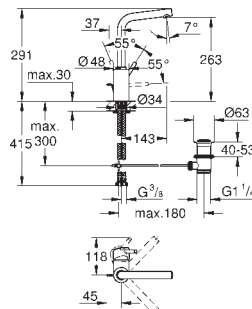

23 739 002

Cromo

255,00

Concetto
Monomando de lavabo de 1/2"
Tamaño L

Palanca metálica
GROHE SilkMove Cartucho de discos cerámicos de 35 mm
Limitador ecológico de caudal
GROHE StarLight acabado cromado
GROHE EcoJoy mousseur 5,7 l/min
GROHE Zero aísla los conductos de agua internos, sin plomo y sin níquel.
GROHE QuickFix rápido sistema de instalación
Caño tubular giratorio con limitador ecológico de caudal
Vaciador automático
Con conexiones flexibles
Limitador de temperatura opcional 46 375