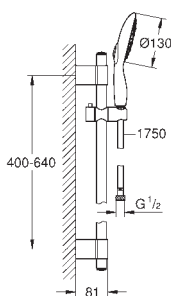

27 736 000 +++* cromo 209,00

Power&Soul 130
Conjunto de ducha con barra 4 chorros

Compuesto por:

Teleducha Power & Soul 130 mm (27 673 000)
Barra de ducha de 60 cm (27 784), con soportes de pared metálicos
Flexo Silverflex de 1,75 m. (28 388)

GROHE EcoJoy limitador de caudal 9,5 l/min

GROHE DreamSpray distribución perfecta del agua por todo el cabezal

GROHE QuickFix Plus distancia ajustable entre soportes, se adaptan a los agujeros existentes

Conducto interno del agua protegido para mayor durabilidad

Sistema antitorsión „Twistfree“

27 738 000 cromo 205,00
Idem, con barra de 90 cm