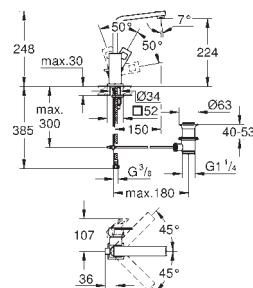

23 135 000 +++*

Cromo

279,00

Eurocube
Monomando de lavabo de 1/2"
Tamaño L

GROHE SilkMove Cartucho de discos cerámicos 28 mm
Palanca metálica
GROHE QuickFix Plus sistema de rápida instalación
Aireador tipo «Mousseur»
Caño giratorio con tope
Vaciador automático
Con conexiones flexibles