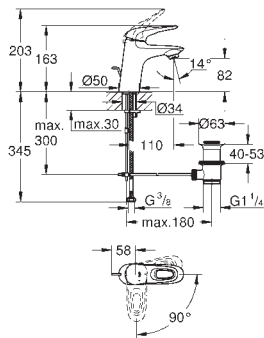

23 374 003
23 374 LS3

chromo
chromo / moon white

135,00
175,00

Eurostyle
Monomando de lavabo 1/2"
Tamaño S
Palanca metálica con hendidura
GROHE SilkMove ES
Cartucho de discos cerámicos de 35 mm
con apertura en agua fría para mayor ahorro de energía
con limitador ecológico de temperatura
GROHE StarLight acabado cromado
GROHE EcoJoy mousseur 5,7 l/min
GROHE QuickFix rápido sistema de instalación
Vaciador automático
Con conexiones flexibles