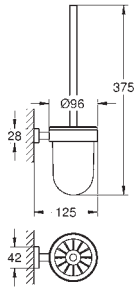

GROHE ESSENTIALS CUBE

Referencia Color Precio

Referencia	Color	Precio
40 513 001 RRP	cromo	54,54
Essentials Cube		
Escobillero de pared		
Material: Metal / vidrio		
Montaje mural		
Fijación oculta		
GROHE StarLight acabado cromado		
40 791 001 RRP	blanco	5,12
40 791 KS1 RRP	velvet black	5,12
Recambio cepillo de la escobilla