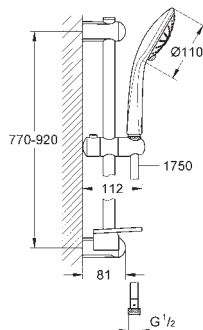

*** SPA colours:

27 226 001	chromo	125,00
27 226 DC1	supersteel	162,50
27 226 ***	SPA colours	175,00

Euphoria 110 Massage

Conjunto de ducha con barra 3 chorros

Compuesto por:

Teleducha Masaje (27 221)

Barra de ducha de 90 cm (27 500)

Flexo Silverflex de 1,75 m. (28 388)

Jabonera GROHE EasyReach (27 596)

GROHE DreamSpray distribución perfecta

del agua por todo el cabezal

GROHE StarLight acabado cromado

GROHE SprayDimmer, con

reductor de caudal

GROHE QuickFix

(soporte superior ajustable para adaptarlo

a los agujeros existentes)

Sistema antical SpeedClean

Conducto interno del agua protegido para mayor durabilidad

Sistema antitorsión „Twistfree“

Indicado para calentador instantáneo