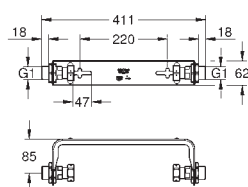

22 501 000 RRP

66,11

GROHE Sense Guard
Set de montaje mural

para instalación a pared
Instalación fácil y estable

Tuercas de montaje con conexión G1 ,, para su uso con 22 500 LN0, 22 502 LN0, 22 503 LN0, 22 513 LN0, 22 517 LN0