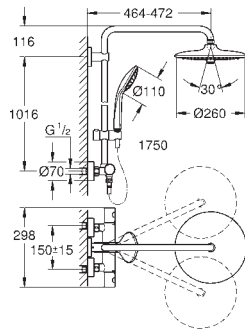

**Sistema antitorsión „Twistfree“**

Accesorio opcional: Bandeja GROHE EasyReach (26 362)