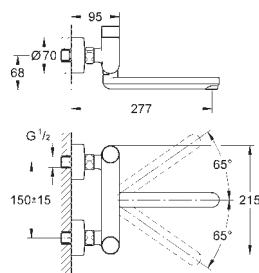

36 319 000

Cromo

439,00

Eurosmart Cosmopolitan T
Mezclador de lavabo temporizado con mezclador y limitador de temperatura
Montaje mural
Tecnología GROHE EcoJoy ahorro de agua con el máximo bienestar
Aireador con flujo laminar limitado a 9l./min.
Caño giratorio de fundición 200 mm
3 ajustes de tiempo de salida de agua: corto-medio-largo (prefijado de fábrica: corto) Aprox. 7, 15, 30 seg (dependiendo de la presión)
Racores en S
Filtros colectores de suciedad