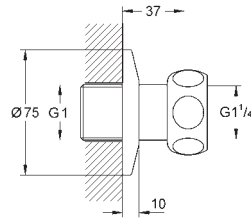

Referencia

Color

Precio

12 417 000

chromo

65,95

Racor recto de entrada

Tuerca de 1 1/4" x G 1"

Tornillo del rosetón

para ref. 35 085, 35 086

GROHE StarLight acabado cromado