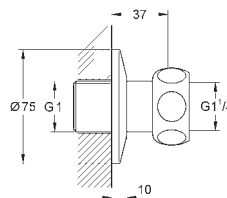

## Racor en S

Tuerca de 1 1/4" x G 1"

Excentricidad 50 mm

Tornillo del rosetón

para ref. 35 085, 35 086

GROHE StarLight acabado cromado

12 417 000

chromo