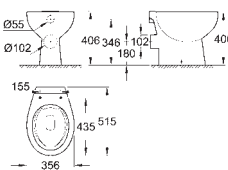

GROHE SANITARIOS BAU

Referencia Color Precio

novedad

39 429 000 +++*

blanco alpino

94,90

Sanitarios Bau
Inodoro a suelo para tanque bajo
Rimless
Salida vertical
Incluye set de fijación
La cisterna se debe pedir por separado
Porcelana sanitaria
9 unidades por pallet

novedad

39 436 000 +++*

blanco alpino

85,90

Sanitarios Bau
Cisterna para inodoro de tanque bajo
Alimentación inferior
Entrada y salida ocultas
Incluye set de descarga
Porcelana sanitaria
24 unidades por pallet

novedad

39 437 000 +++*

blanco alpino

85,90

Sanitarios Bau
Cisterna para inodoro de tanque bajo
Alimentación lateral izquierda/ derecha

Incluye set de descarga
Porcelana sanitaria
24 unidades por pallet

novedad

39 430 000

blanco alpino

79,00

Sanitarios Bau
Inodoro a suelo para tanque alto
Rimless
Salida horizontal
Incluye set de fijación
Porcelana sanitaria
12 unidades por pallet

novedad

39 431 000

blanco alpino

79,00

Sanitarios Bau
Inodoro a suelo para tanque alto
Rimless
Salida vertical
Incluye set de fijación
Porcelana sanitaria
12 unidades por pallet

novedad

39 492 000 +++*

blanco alpino

38,90

Sanitarios Bau
Tapa y asiento
Sistema de fácil extracción
Desmontable
Material: Duroplast
Incluye set de fijación
126 unidades por pallet