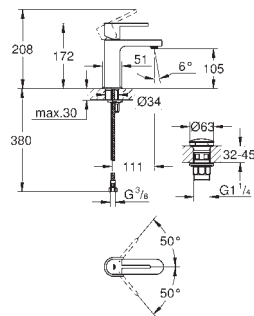

novedad

33 163 003 **+++* Cromo 199,00**

Plus
Monomando de lavabo 1/2''
Tamaño S
Palanca metálica
GROHE SilkMove Cartucho de discos cerámicos 28 mm con limitador ecológico de temperatura
GROHE StarLight acabado cromado
GROHE EcoJoy SpeedClean mousseur 5,7 l/min
GROHE AquaGuide mousseur ajustable
GROHE QuickFix Plus sistema de rápida instalación
Cuerpo liso con vaciador push-open 1 1/4''
Con conexiones flexibles
Disponible a partir del segundo trimestre 2019