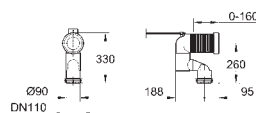

48,95

49 532 000

chromo

8,95

**Rosetón**  
para 39 457 000

novedad

39 551 000

**Salida de conexión de WC**  
vertical  
longitud ajustable  
200 a 250 mm desde la pared