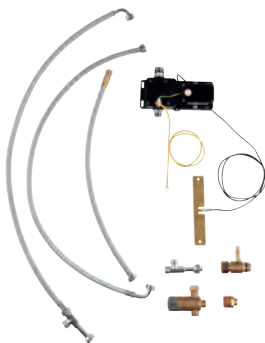

**Retorno automático del chorro de agua a chorro laminar**

Caño tubular giratorio

Válvula anti-retorno

**Con conexiones flexibles**

Sistema de rápida instalación Quickfix

30 309 000

299,00