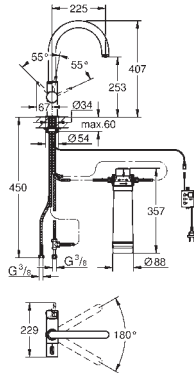

GROHE BLUE PURE

Referencia

Color

Precio

33 249 001
33 249 DC1

chromo
supersteel

695,00
903,50

GROHE Blue Pure
Starter Kit GROHE Blue
Monomando de fregadero 1/2"
con función filtro de agua, Caño en C
GROHE StarLight acabado cromado
Limitador ecológico de caudal
Caño giratorio 180°
Caño con dos salidas de agua
independientes para agua filtrada
y no filtrada
Con conexiones flexibles
Tipo de protección IP 21
Tensión de conexión 100 - 240 V AC
Este producto contiene luces LED:
eficiencia energética de clase: A+